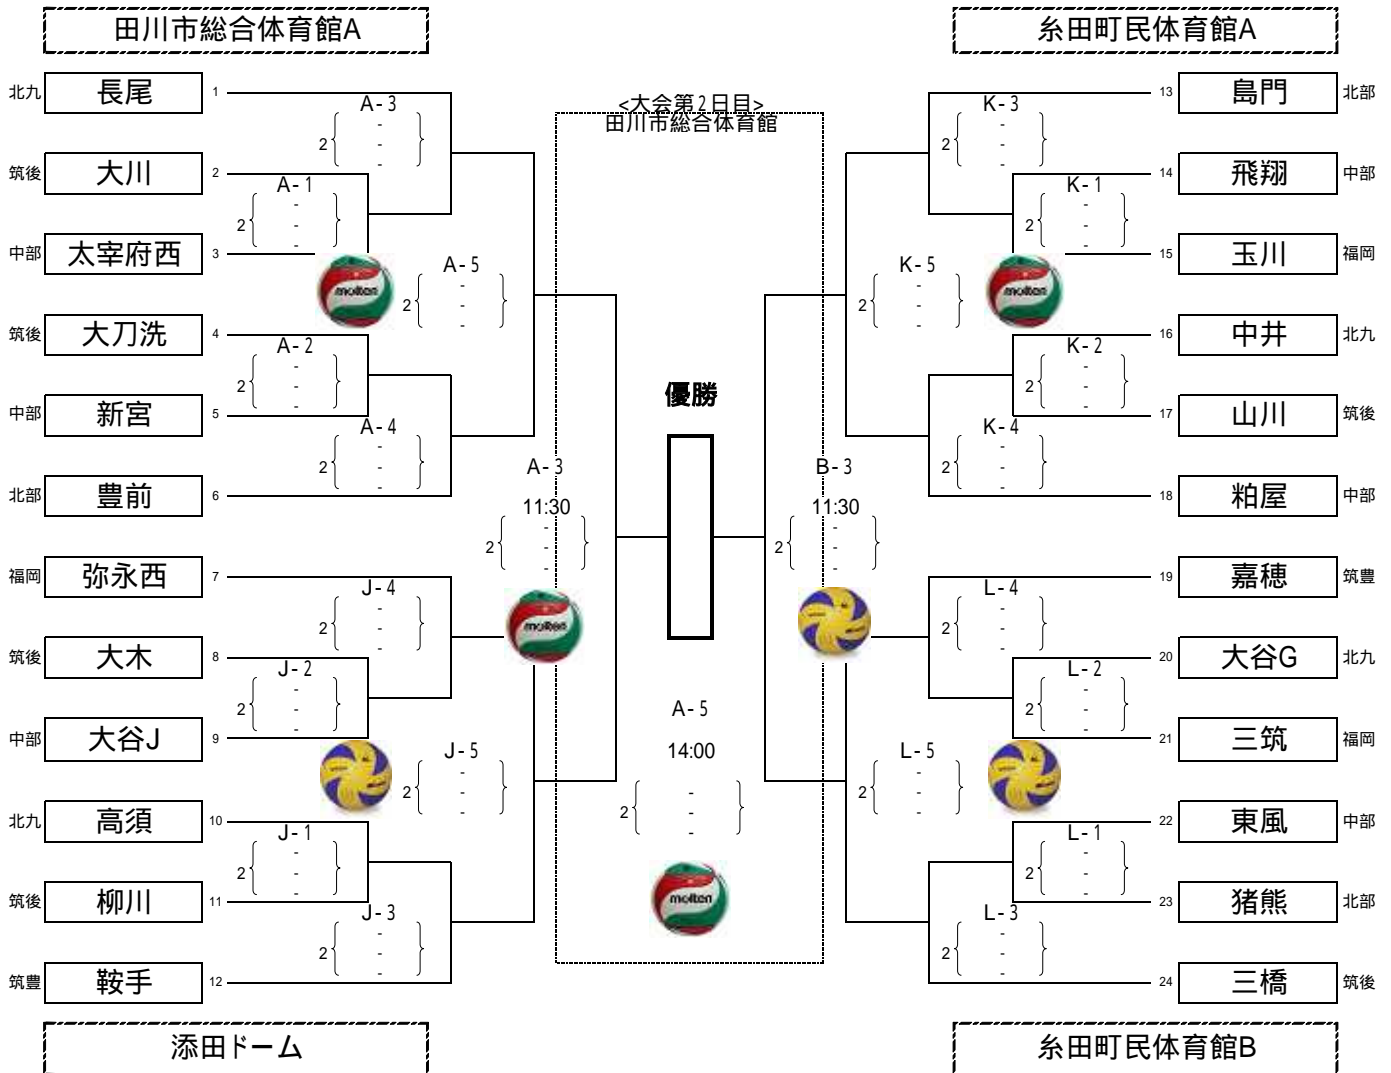

第31回 全日本バレーボール小学生大会 福岡県大会

開催日 6月25日・26日 主会場 田川市総合体育館

男子

大会諸連絡

6月25日(土)田川市総合体育館ほか

- 1 大会役員集合 8時00分
- 2 受付開始 8時30分
- 3 開会式 9時15分
- 4 試合開始 10時00分(予定)

6月26日(日)田川市総合体育館

- 1 大会役員集合 8時00分
- 2 開館 8時30分
- 3 選手集合 9時00分(女子)
10時30分(男子)
- 4 試合開始 9時30分

- 6月25日(土)・開会式終了までは、アリーナでの練習は出来ません。
・ウォーミングアップは、館内や館外を利用して行ってください。ただし、ロビーや館内通路でのボールの使用は禁止します。
・試合進行上、試合順・コートが変更になる場合があります。

- 6月26日(日)・大会第2日目は、設定時間に合わせて、試合を開始する。ただし、試合間の15分(決勝戦に関しては、第4試合終了後30分)は、確保する。

- 審判
- ・本大会の主審及び副審は、福岡県小学生バレーボール連盟の公認審判員で行います。
 - ・ラインズマン、点示員、記録員は、敗者チームで行ってください。ただし、各コートの第1試合のみ、第3試合のチームで分担して行ってください。
 - ・大会第2日目は、筑豊地区のチームの皆さんの協力で行います。