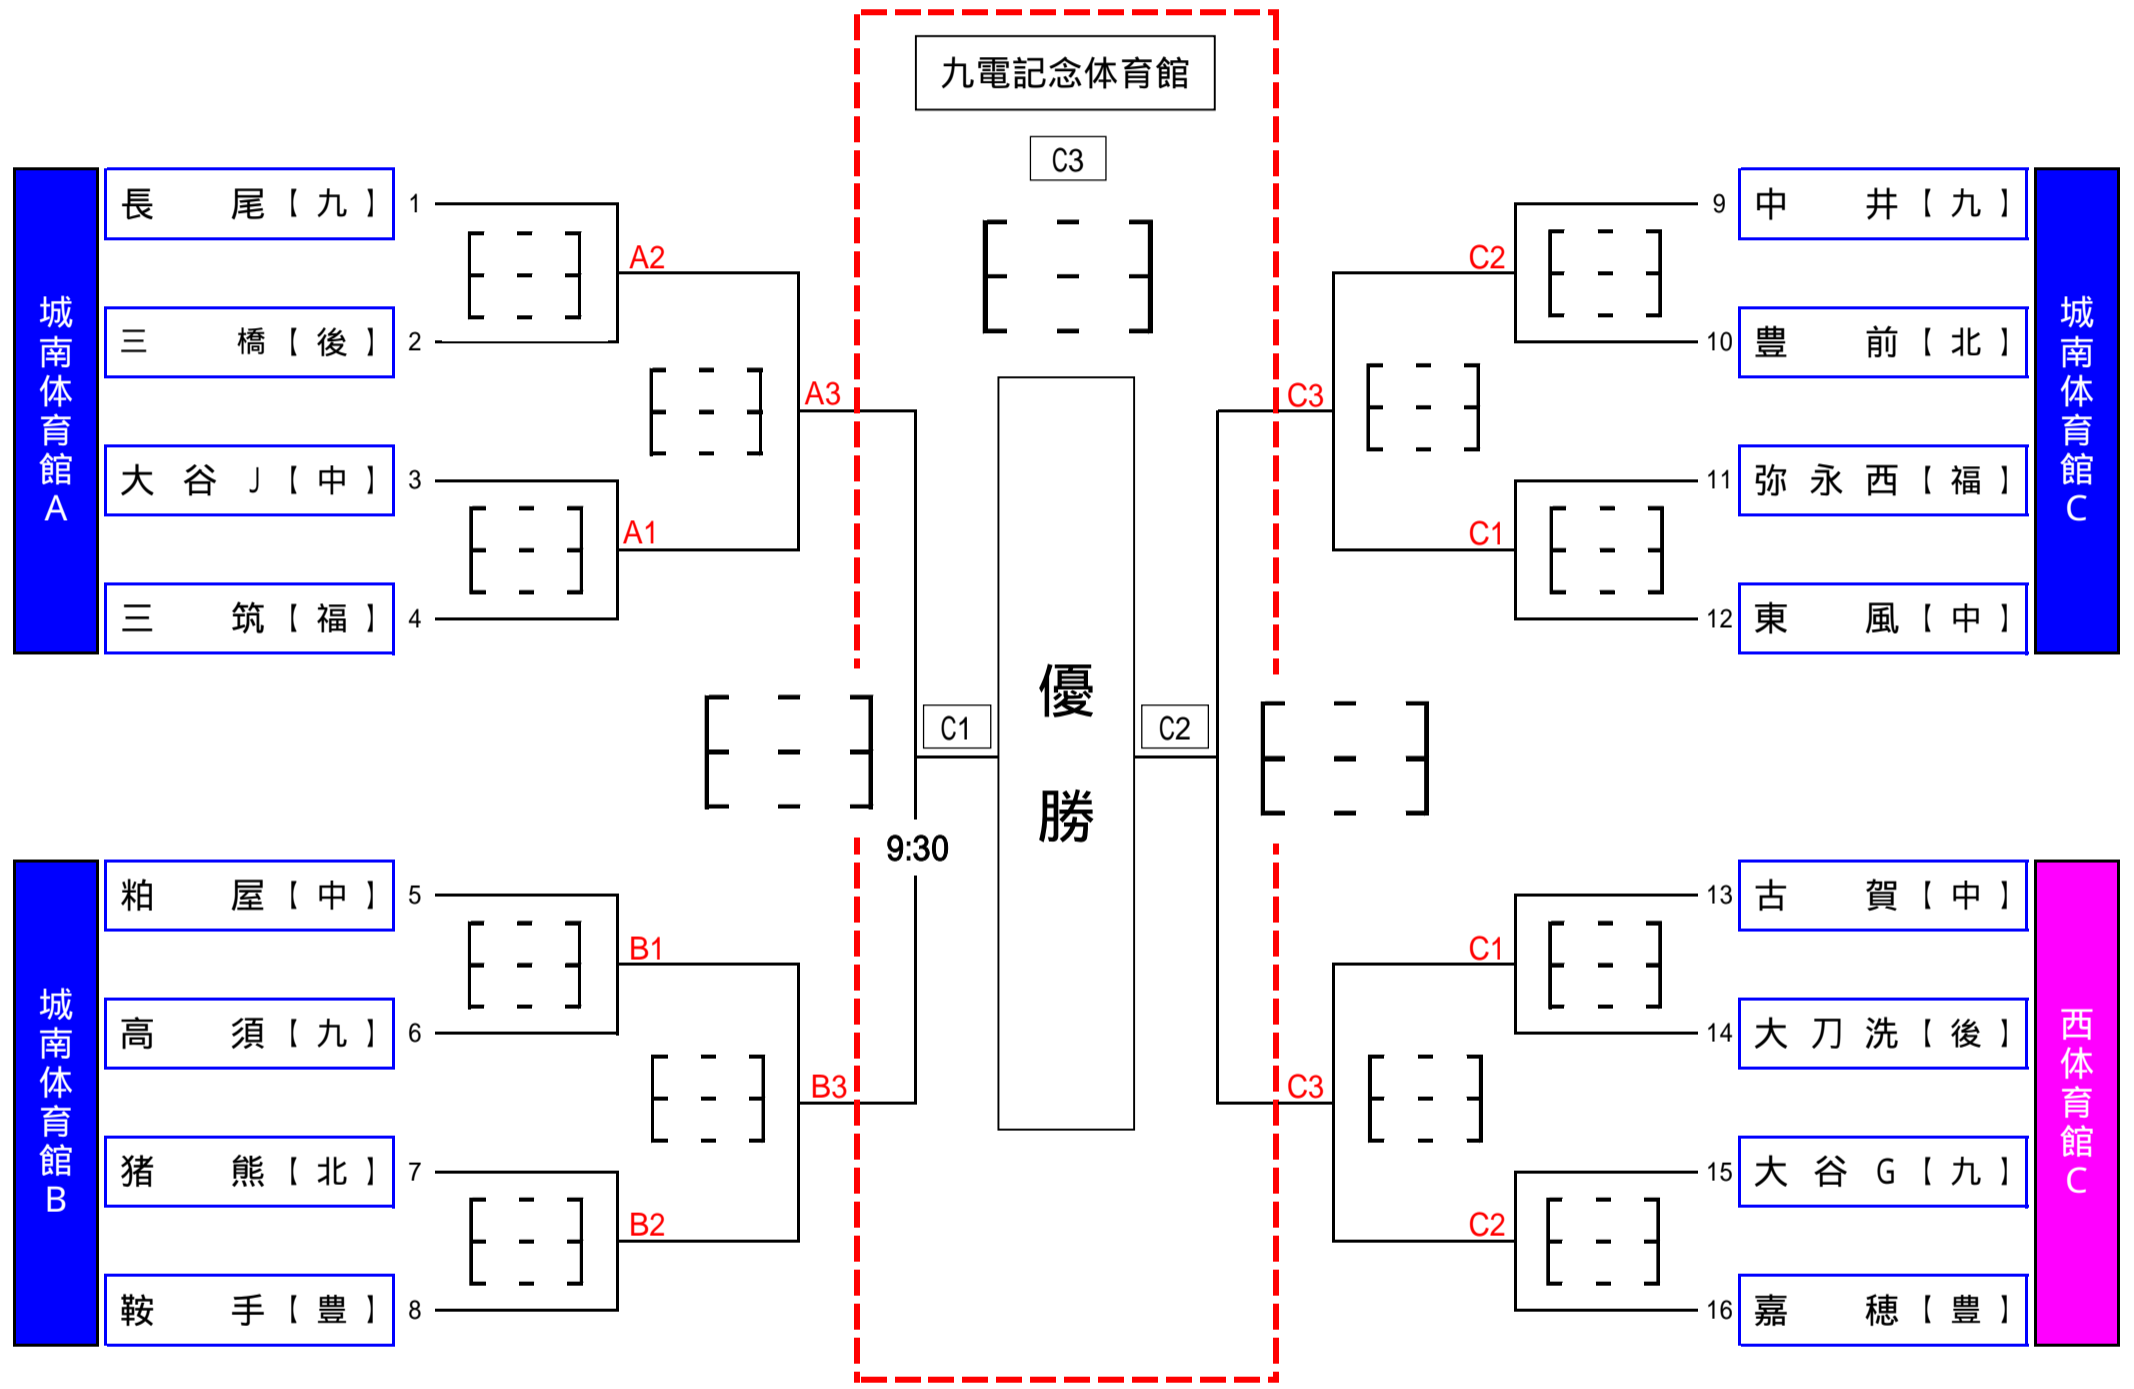

# 亀の井カップ

## 第23回 福岡県選抜小学生バレーボール大会 男子組合せ表

試合球 各会場  
Aコート:モルテン  
Bコート:ミカサ  
Cコート:モルテン

11月23日(水) 1日目      11月26日(土) 2日目      11月23日(水) 1日目

## 第23回 福岡県選抜小学生バレーボール大会

### 女子組合せ表

試合球 各会場  
 Aコート:モルテン  
 Bコート:ミカサ  
 Cコート:モルテン

11月23日(水)  
1日目

11月26日(土)  
2日目

11月23日(水)  
1日目