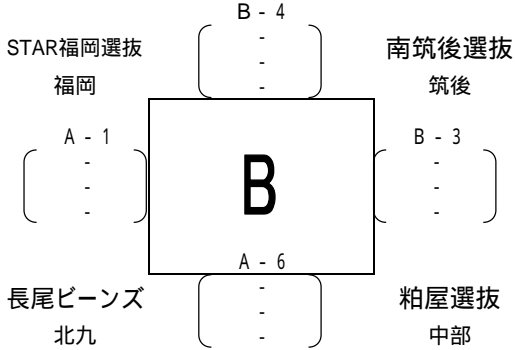

## 予選リンクリーグ

[会場:福岡大学第2会堂]

[会場:福岡福岡歯科大学]

## 決勝トーナメント

[会場:福岡大学第2会堂]

対戦カードの右となり(時計回りの横)チームが審判と成ります。

今大会における【男子の部】の試合球は、全てミカサを使用します。

## 決勝トーナメント

[会場:福岡大学第2会堂]

対戦カードの右となり(時計回りの横)チームが審判と成ります。

今大会における【女子の部】の試合球は、全てモルテンを使用します。