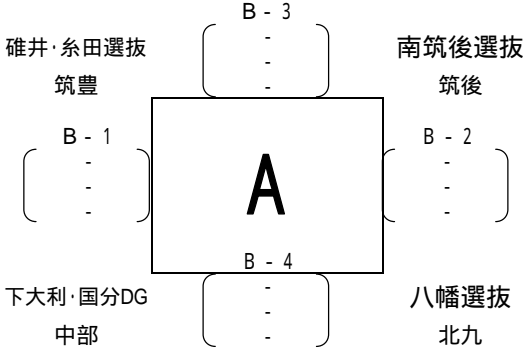

NTT西日本Xmasプレゼント2011ジュニアスポーツフェスタ【女子の部】

12月17日(土) 8時 開館・受付 (福岡大学第2会堂) 12月18日(日) 8時 開館
9時 合同開会式 (福岡大学第2会堂) 9時30分 試合開始(予定)
9時30分 会場移動 決勝戦終了後
10時 試合開始(予定) 15時30分 エキシビジョン
16時30分 閉会式

予選リーグ

[会場:福岡大学第2会堂]

[会場:中村学園大学]