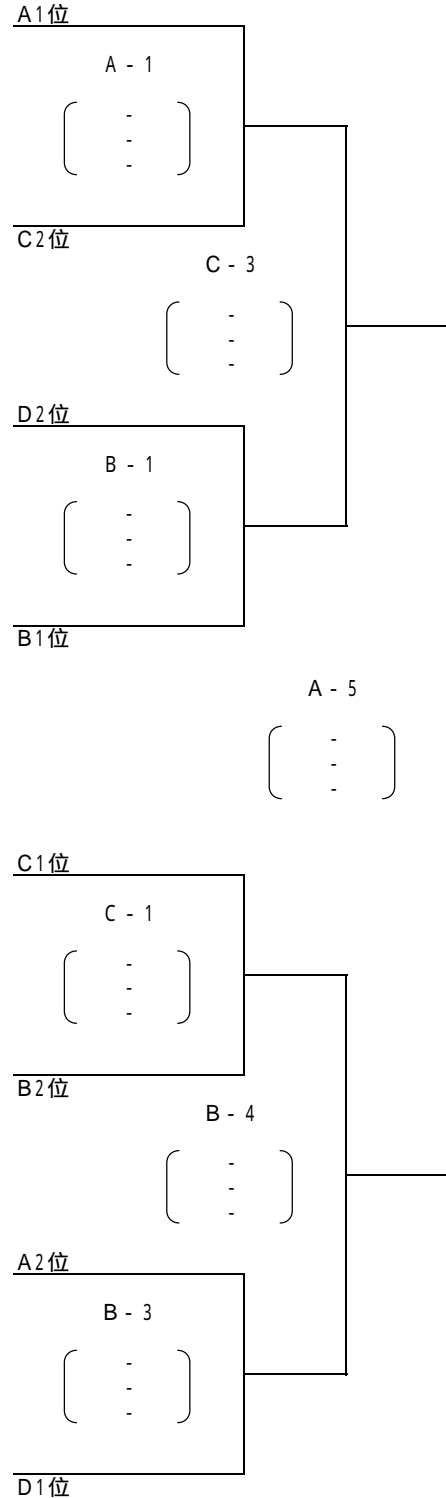

## 予選リンクリーグ

[会場:福岡大学第2会堂]

[会場:福岡福岡歯科大学]

## 決勝トーナメント

[会場:福岡大学第2会堂]

対戦カードの右となり(時計回りの横)チームが審判と成ります。

今大会における【男子の部】の試合球は、全てミカサを使用します。

## 予選リーグ

[会場:福岡大学第2会堂]

[会場:中村学園大学]

## 決勝トーナメント

[会場:福岡大学第2会堂]

対戦カードの右となり(時計回りの横)チームが審判と成ります。

今大会における【女子の部】の試合球は、全てモルテンを使用します。