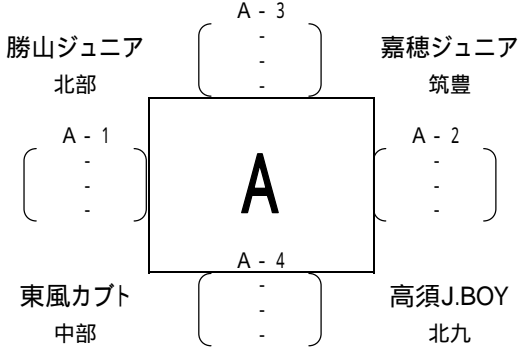

NTT西日本Xmasプレゼント2011ジュニアスポーツフェスタ【男子の部】

12月17日(土) 8時 開館・受付 (福岡大学第2会堂) 12月18日(日) 8時 開館
9時 合同開会式 (福岡大学第2会堂) 9時30分 試合開始(予定)
9時30分 会場移動 決勝戦終了後
10時 試合開始(予定) 15時30分 エキシビジョン
16時30分 閉会式

予選リンクリーグ

[会場:福岡大学第2会堂]

[会場:福岡福岡歯科大学]