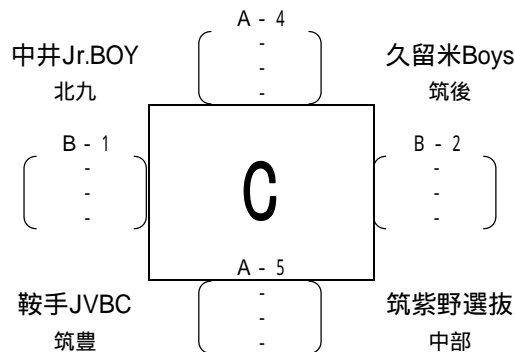

# NTT西日本Xmasプレゼント2011ジュニアスポーツフェスタ【男子の部】

12月17日(土) 8時 開館・受付 (福岡大学第2会堂) 12月18日(日) 8時 開館  
 9時 合同開会式 (福岡大学第2会堂) 9時30分 試合開始(予定)  
 9時30分 会場移動 決勝戦終了後  
 10時 試合開始(予定) 15時30分 エキシビジョン  
 16時30分 閉会式

## 決勝トーナメント

[会場:福岡大学第2会堂]

対戦カードの右となり(時計回りの横)チームが審判と成ります。

今大会における【男子の部】の試合球は、全てミカサを使用します。

## 決勝トーナメント

[会場:福岡大学第2会堂]

対戦カードの右となり(時計回りの横)チームが審判と成ります。

今大会における【女子の部】の試合球は、全てモルテンを使用します。