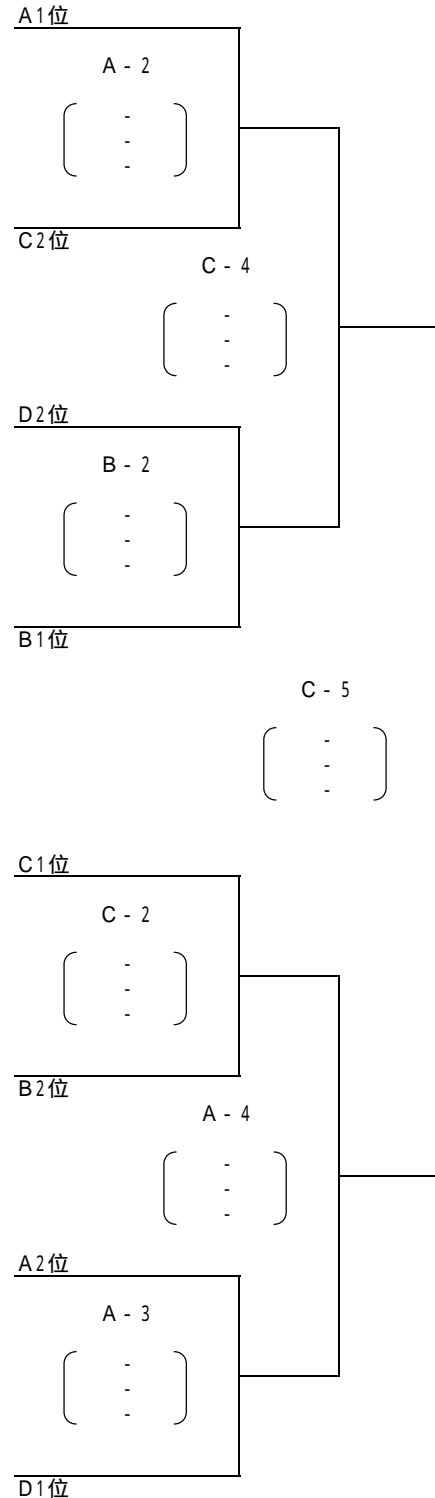

# NTT西日本Xmasプレゼント2011ジュニアスポーツフェスタ【男子の部】

12月17日(土) 8時 開館・受付 (福岡大学第2会堂) 12月18日(日) 8時 開館  
 9時 合同開会式 (福岡大学第2会堂) 9時30分 試合開始(予定)  
 9時30分 会場移動 決勝戦終了後  
 10時 試合開始(予定) 15時30分 エキシビジョン  
 16時30分 閉会式

## 予選リンクリーグ

[会場:福岡大学第2会堂]

[会場:福岡福岡歯科大学]

## 決勝トーナメント

[会場:福岡大学第2会堂]

対戦カードの右となり(時計回りの横)チームが審判と成ります。

今大会における【男子の部】の試合球は、全てミカサを使用します。