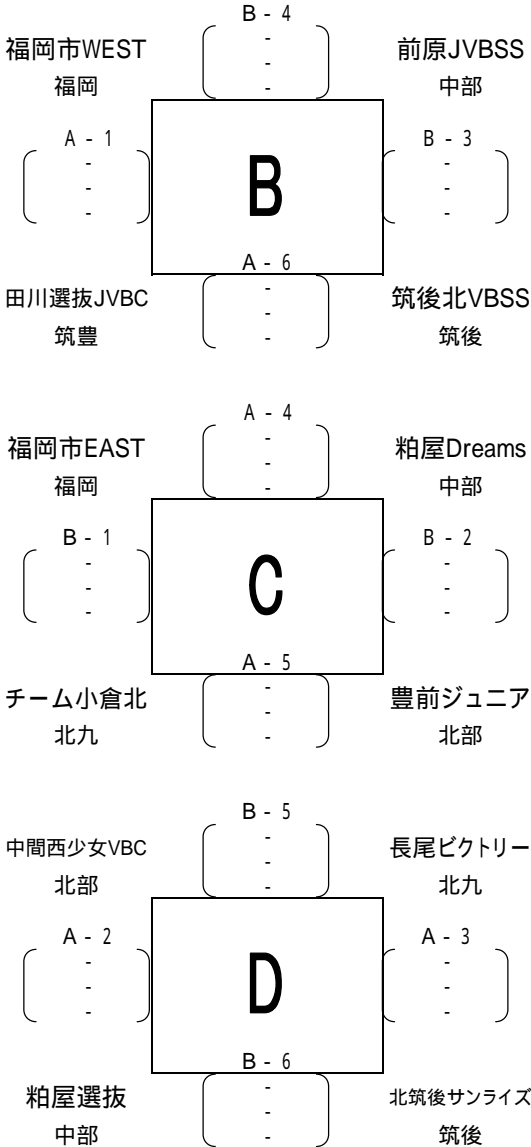

## 決勝トーナメント

[会場:福岡大学第2会堂]

対戦カードの右となり(時計回りの横)チームが審判と成ります。

今大会における【男子の部】の試合球は、全てミカサを使用します。

# NTT西日本Xmasプレゼント2011ジュニアスポーツフェスタ【女子の部】

12月17日(土) 8時 開館・受付 (福岡大学第2会堂) 12月18日(日) 8時 開館  
 9時 合同開会式 (福岡大学第2会堂) 9時30分 試合開始(予定)  
 9時30分 会場移動 決勝戦終了後  
 10時 試合開始(予定) 15時30分 エキシビジョン  
 16時30分 閉会式

## 予選リーグ

[会場:福岡大学第2会堂]

[会場:中村学園大学]

## 決勝トーナメント

[会場:福岡大学第2会堂]

対戦カードの右となり(時計回りの横)チームが審判と成ります。

今大会における【女子の部】の試合球は、全てモルテンを使用します。