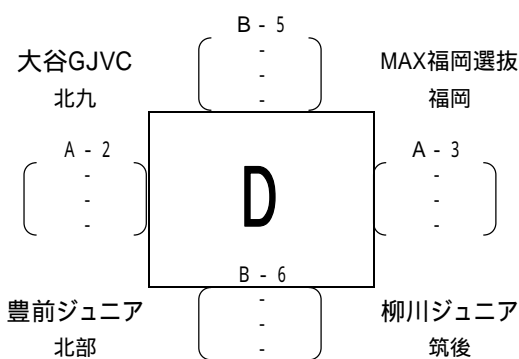

## 決勝トーナメント

[会場:福岡大学第2会堂]

対戦カードの右となり(時計回りの横)チームが審判と成ります。

今大会における【男子の部】の試合球は、全てミカサを使用します。

## 決勝トーナメント

[会場:福岡大学第2会堂]

対戦カードの右となり(時計回りの横)チームが審判と成ります。

今大会における【女子の部】の試合球は、全てモルテンを使用します。