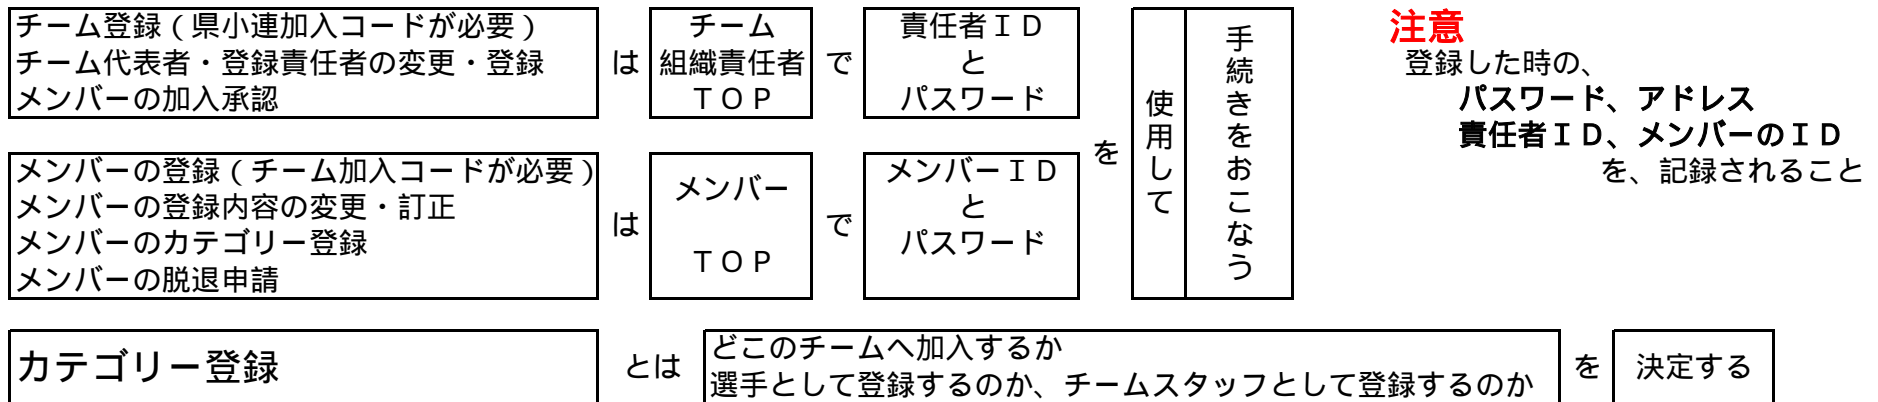

JVA - MRS 登録について

平成25年度は県小連加入コード、チーム加入コードは一緒です。(継続申請を利用する場合には必要ない。)
 ただし、登録内容に変更・訂正が有る場合には、継続申請をする前に行なう。(登録の承認がされた後では、変更・訂正ができない。)

県小連登録の手順

日本協会登録の手順

原則、県小連登録を先にする。ただし、継続登録時においては、県、日協会登録が同時進行でもよい。