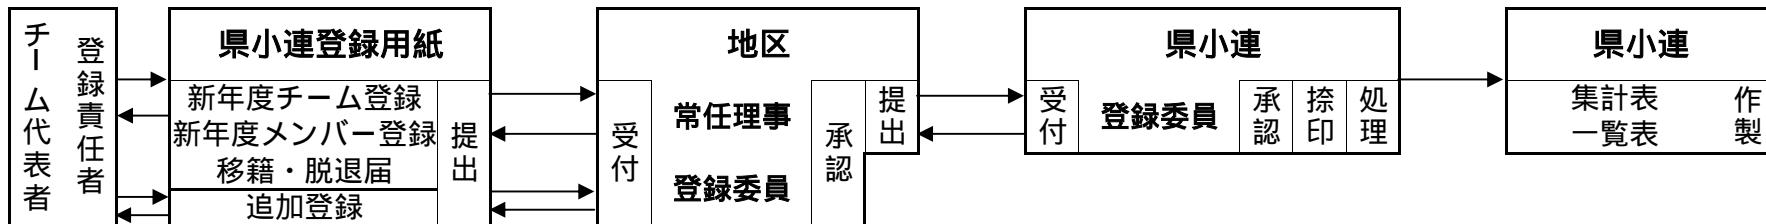

JVA - MRS 登録について

平成25年度は県小連加入コード、チーム加入コードは一緒です。(継続申請を利用する場合には必要ない。)
 ただし、登録内容に変更・訂正が有る場合には、継続申請をする前に行なう。(登録の承認がされた後では、変更・訂正ができない。)

県小連登録の手順

日本協会登録の手順

原則、県小連登録を先にする。ただし、継続登録時においては、県、日協会登録が同時進行でもよい。