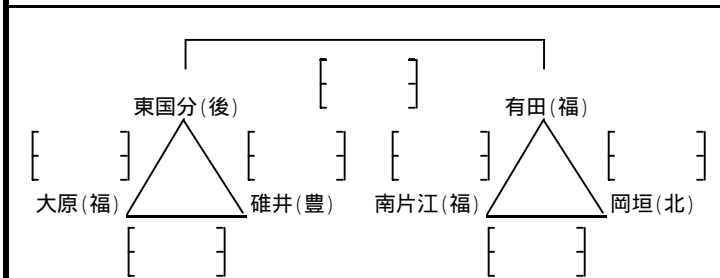

平成19年度
第17回 福岡市親善小学生バレーボール大会 男子組合せ

(九):北九州3 (中):中部3
(北):北部2 (後):筑後3
(豊):筑豊2 (福):福岡5

平成19年度
第17回 福岡市親善小学生バレーボール大会 女子組合せ

(九):北九州6 (中):中部6
(北):北部6 (後):筑後8
(豊):筑豊5 (福):福岡29

女子(あ)パート / 九電体育館Aコート

女子(か)パート / 西 体育館Aコート

女子(い)パート / 九電体育館Bコート

女子(き)パート / 西 体育館Bコート

女子(う)パート / 九電体育館Cコート

女子(く)パート / 西 体育館Cコート

女子(え)パート / 中央 体育館Aコート

女子(け)パート / 博多 体育館Aコート

女子(お)パート / 中央 体育館Bコート

女子(に)パート / 博多 体育館Bコート