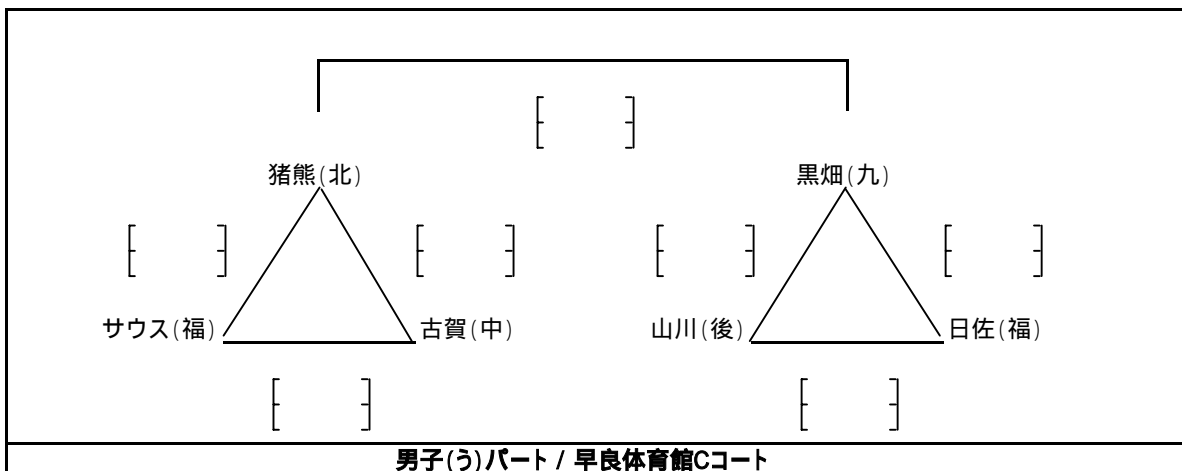

平成19年度
第17回 福岡市親善小学生バレーボール大会 男子組合せ

(九):北九州3 (中):中部3
(北):北部2 (後):筑後3
(豊):筑豊2 (福):福岡5

平成19年度
第17回 福岡市親善小学生バレーボール大会 女子組合せ

(九):北九州6 (中):中部6
(北):北部6 (後):筑後8
(豊):筑豊5 (福):福岡29

女子(あ)パート / 九電体育館Aコート

女子(か)パート / 西 体育館Aコート

女子(い)パート / 九電体育館Bコート

女子(き)パート / 西 体育館Bコート

女子(う)パート / 九電体育館Cコート

女子(く)パート / 西 体育館Cコート

女子(え)パート / 中央 体育館Aコート

女子(け)パート / 博多 体育館Aコート

女子(お)パート / 中央 体育館Bコート

女子(に)パート / 博多 体育館Bコート