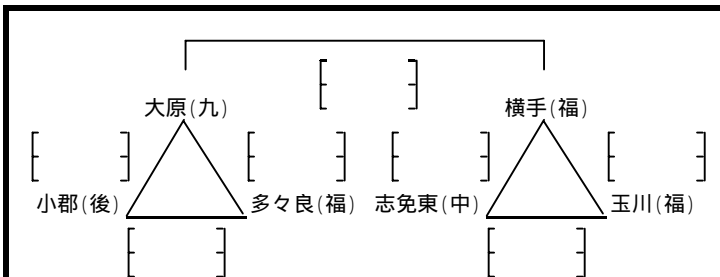

平成19年度
第17回 福岡市親善小学生バレーボール大会 男子組合せ

(九):北九州3 (中):中部3
(北):北部2 (後):筑後3
(豊):筑豊2 (福):福岡5

平成19年度
第17回 福岡市親善小学生バレーボール大会 女子組合せ

(九):北九州6 (中):中部6
(北):北部6 (後):筑後8
(豊):筑豊5 (福):福岡29

女子(あ)パート / 九電体育館Aコート

女子(か)パート / 西 体育館Aコート

女子(い)パート / 九電体育館Bコート

女子(き)パート / 西 体育館Bコート

女子(う)パート / 九電体育館Cコート

女子(く)パート / 西 体育館Cコート

女子(え)パート / 中央 体育館Aコート

女子(け)パート / 博多 体育館Aコート

女子(お)パート / 中央 体育館Bコート

女子(に)パート / 博多 体育館Bコート