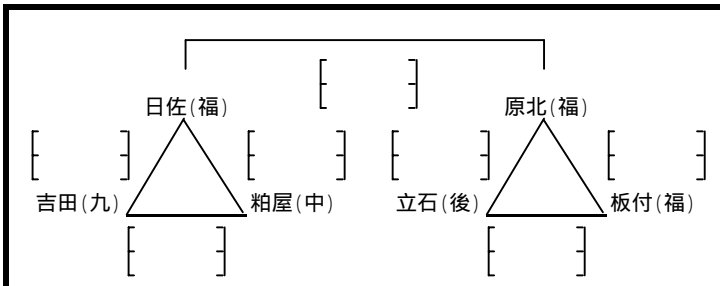

平成19年度
第17回 福岡市親善小学生バレーボール大会 男子組合せ

(九):北九州3 (中):中部3
(北):北部2 (後):筑後3
(豊):筑豊2 (福):福岡5

平成19年度
第17回 福岡市親善小学生バレーボール大会 女子組合せ

(九):北九州6 (中):中部6
(北):北部6 (後):筑後8
(豊):筑豊5 (福):福岡29

女子(あ)パート / 九電体育館Aコート

女子(か)パート / 西 体育館Aコート

女子(い)パート / 九電体育館Bコート

女子(き)パート / 西 体育館Bコート

女子(う)パート / 九電体育館Cコート

女子(く)パート / 西 体育館Cコート

女子(え)パート / 中央 体育館Aコート

女子(け)パート / 博多 体育館Aコート

女子(お)パート / 中央 体育館Bコート

女子(に)パート / 博多 体育館Bコート