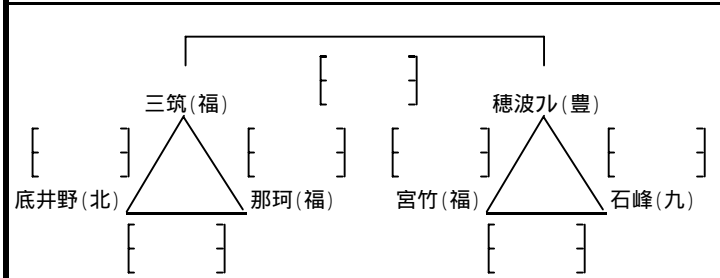

平成19年度
第17回 福岡市親善小学生バレーボール大会 男子組合せ

(九):北九州3 (中):中部3
(北):北部2 (後):筑後3
(豊):筑豊2 (福):福岡5

平成19年度
第17回 福岡市親善小学生バレーボール大会 女子組合せ

(九):北九州6 (中):中部6
(北):北部6 (後):筑後8
(豊):筑豊5 (福):福岡29

女子(あ)パート / 九電体育館Aコート

女子(か)パート / 西 体育館Aコート

女子(い)パート / 九電体育館Bコート

女子(き)パート / 西 体育館Bコート

女子(う)パート / 九電体育館Cコート

女子(く)パート / 西 体育館Cコート

女子(え)パート / 中央 体育館Aコート

女子(け)パート / 博多 体育館Aコート

女子(お)パート / 中央 体育館Bコート

女子(に)パート / 博多 体育館Bコート