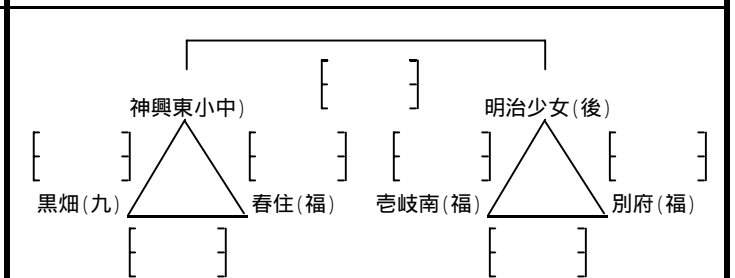

平成19年度
第17回 福岡市親善小学生バレーボール大会 男子組合せ

(九):北九州3 (中):中部3
(北):北部2 (後):筑後3
(豊):筑豊2 (福):福岡5

平成19年度
第17回 福岡市親善小学生バレーボール大会 女子組合せ

(九):北九州6 (中):中部6
(北):北部6 (後):筑後8
(豊):筑豊5 (福):福岡29

女子(あ)パート / 九電体育館Aコート

女子(か)パート / 西 体育館Aコート

女子(い)パート / 九電体育館Bコート

女子(き)パート / 西 体育館Bコート

女子(う)パート / 九電体育館Cコート

女子(く)パート / 西 体育館Cコート

女子(え)パート / 中央 体育館Aコート

女子(け)パート / 博多 体育館Aコート

女子(お)パート / 中央 体育館Bコート

女子(に)パート / 博多 体育館Bコート