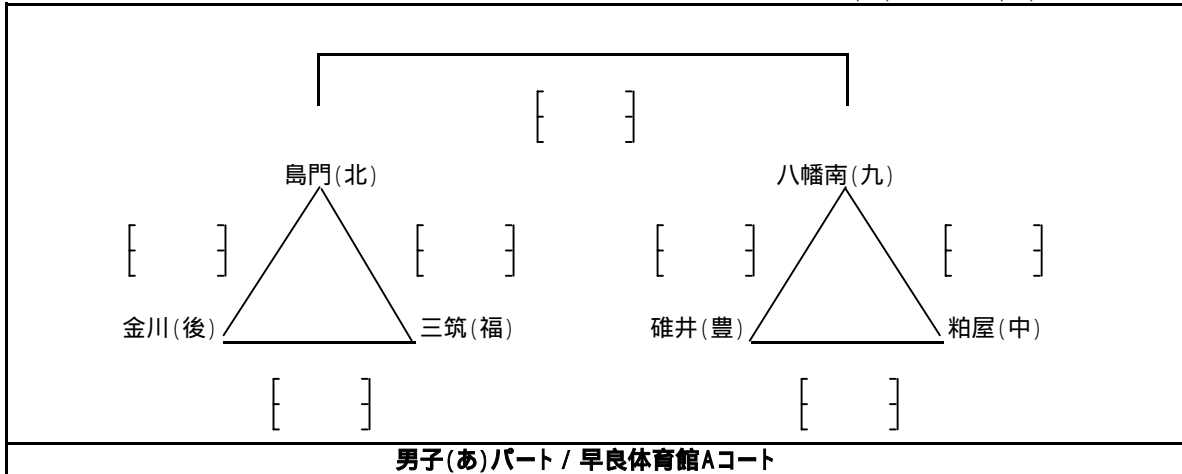

平成19年度
第17回 福岡市親善小学生バレーボール大会 男子組合せ

(九):北九州3 (中):中部3
(北):北部2 (後):筑後3
(豊):筑豊2 (福):福岡5

平成19年度
第17回 福岡市親善小学生バレーボール大会 女子組合せ

(九):北九州6 (中):中部6
(北):北部6 (後):筑後8
(豊):筑豊5 (福):福岡29

女子(あ)パート / 九電体育館Aコート

女子(か)パート / 西 体育館Aコート

女子(い)パート / 九電体育館Bコート

女子(き)パート / 西 体育館Bコート

女子(う)パート / 九電体育館Cコート

女子(く)パート / 西 体育館Cコート

女子(え)パート / 中央 体育館Aコート

女子(け)パート / 博多 体育館Aコート

女子(お)パート / 中央 体育館Bコート

女子(に)パート / 博多 体育館Bコート