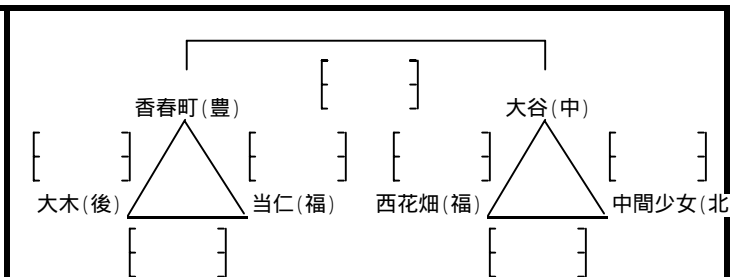

平成19年度
第17回 福岡市親善小学生バレーボール大会 男子組合せ

(九):北九州3 (中):中部3
(北):北部2 (後):筑後3
(豊):筑豊2 (福):福岡5

平成19年度
第17回 福岡市親善小学生バレーボール大会 女子組合せ

(九):北九州6 (中):中部6
(北):北部6 (後):筑後8
(豊):筑豊5 (福):福岡29

女子(あ)パート / 九電体育館Aコート

女子(か)パート / 西 体育館Aコート

女子(い)パート / 九電体育館Bコート

女子(き)パート / 西 体育館Bコート

女子(う)パート / 九電体育館Cコート

女子(く)パート / 西 体育館Cコート

女子(え)パート / 中央 体育館Aコート

女子(け)パート / 博多 体育館Aコート

女子(お)パート / 中央 体育館Bコート

女子(に)パート / 博多 体育館Bコート