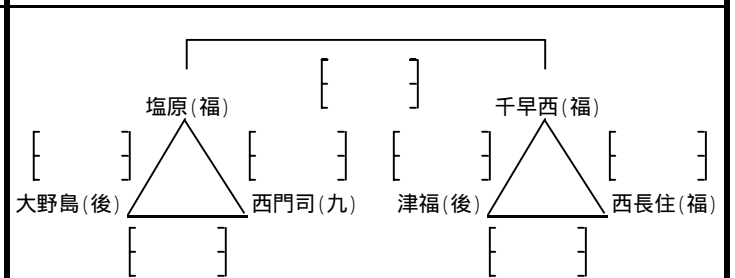

平成19年度
第17回 福岡市親善小学生バレーボール大会 男子組合せ

(九):北九州3 (中):中部3
(北):北部2 (後):筑後3
(豊):筑豊2 (福):福岡5

平成19年度
第17回 福岡市親善小学生バレーボール大会 女子組合せ

(九):北九州6 (中):中部6
(北):北部6 (後):筑後8
(豊):筑豊5 (福):福岡29

女子(あ)パート / 九電体育館Aコート

女子(か)パート / 西 体育館Aコート

女子(い)パート / 九電体育館Bコート

女子(き)パート / 西 体育館Bコート

女子(う)パート / 九電体育館Cコート

女子(く)パート / 西 体育館Cコート

女子(え)パート / 中央 体育館Aコート

女子(け)パート / 博多 体育館Aコート

女子(お)パート / 中央 体育館Bコート

女子(に)パート / 博多 体育館Bコート