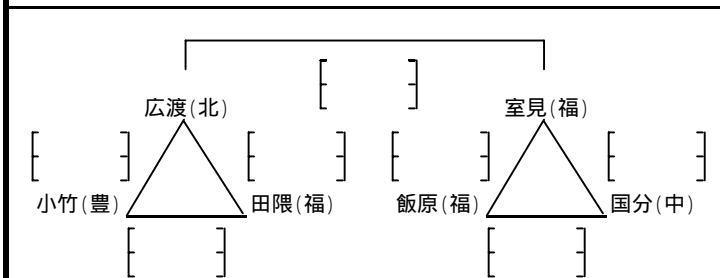

平成19年度
第17回 福岡市親善小学生バレーボール大会 男子組合せ

(九):北九州3 (中):中部3
(北):北部2 (後):筑後3
(豊):筑豊2 (福):福岡5

平成19年度
第17回 福岡市親善小学生バレーボール大会 女子組合せ

(九):北九州6 (中):中部6
(北):北部6 (後):筑後8
(豊):筑豊5 (福):福岡29

女子(あ)パート / 九電体育館Aコート

女子(か)パート / 西 体育館Aコート

女子(い)パート / 九電体育館Bコート

女子(き)パート / 西 体育館Bコート

女子(う)パート / 九電体育館Cコート

女子(く)パート / 西 体育館Cコート

女子(え)パート / 中央 体育館Aコート

女子(け)パート / 博多 体育館Aコート

女子(お)パート / 中央 体育館Bコート

女子(に)パート / 博多 体育館Bコート