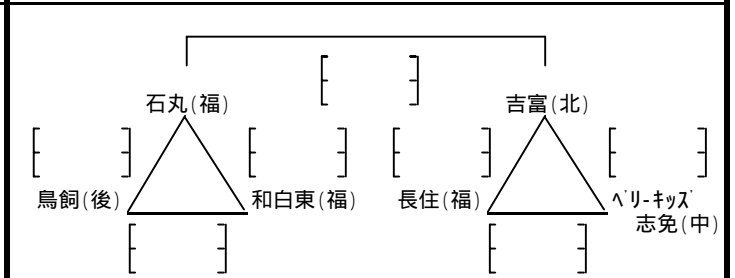

平成19年度
第17回 福岡市親善小学生バレーボール大会 男子組合せ

(九):北九州3 (中):中部3
(北):北部2 (後):筑後3
(豊):筑豊2 (福):福岡5

平成19年度
第17回 福岡市親善小学生バレーボール大会 女子組合せ

(九):北九州6 (中):中部6
(北):北部6 (後):筑後8
(豊):筑豊5 (福):福岡29

女子(あ)パート / 九電体育館Aコート

女子(か)パート / 西 体育館Aコート

女子(い)パート / 九電体育館Bコート

女子(き)パート / 西 体育館Bコート

女子(う)パート / 九電体育館Cコート

女子(く)パート / 西 体育館Cコート

女子(え)パート / 中央 体育館Aコート

女子(け)パート / 博多 体育館Aコート

女子(お)パート / 中央 体育館Bコート

女子(に)パート / 博多 体育館Bコート