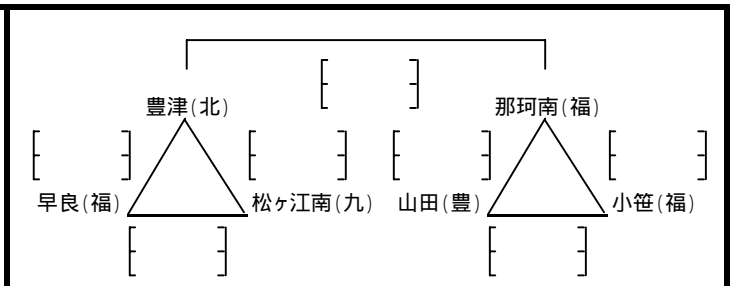

平成19年度
第17回 福岡市親善小学生バレーボール大会 男子組合せ

(九):北九州3 (中):中部3
(北):北部2 (後):筑後3
(豊):筑豊2 (福):福岡5

平成19年度
第17回 福岡市親善小学生バレーボール大会 女子組合せ

(九):北九州6 (中):中部6
(北):北部6 (後):筑後8
(豊):筑豊5 (福):福岡29

女子(あ)パート / 九電体育館Aコート

女子(か)パート / 西 体育館Aコート

女子(い)パート / 九電体育館Bコート

女子(き)パート / 西 体育館Bコート

女子(う)パート / 九電体育館Cコート

女子(く)パート / 西 体育館Cコート

女子(え)パート / 中央 体育館Aコート

女子(け)パート / 博多 体育館Aコート

女子(お)パート / 中央 体育館Bコート

女子(に)パート / 博多 体育館Bコート