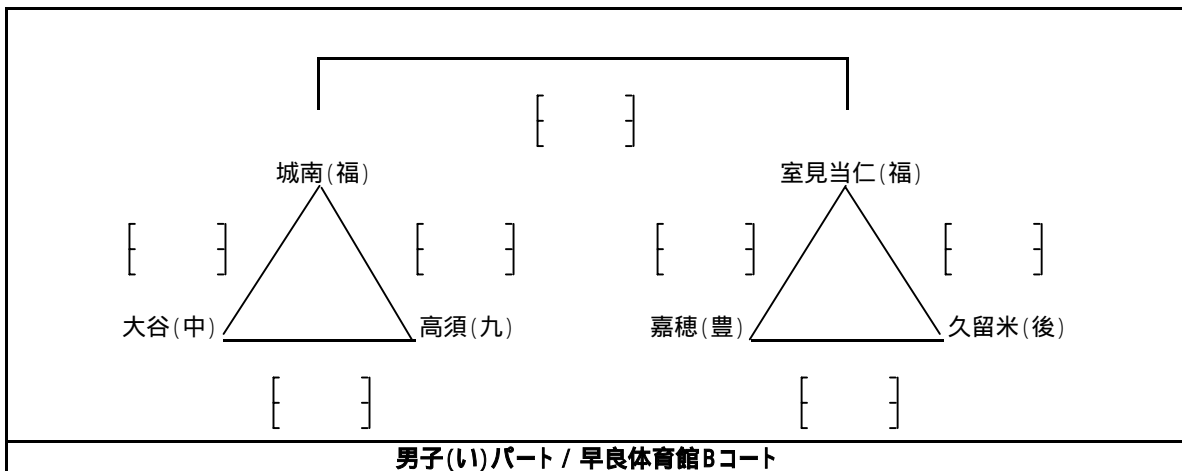

平成19年度
第17回 福岡市親善小学生バレーボール大会 男子組合せ

(九):北九州3 (中):中部3
(北):北部2 (後):筑後3
(豊):筑豊2 (福):福岡5

平成19年度
第17回 福岡市親善小学生バレーボール大会 女子組合せ

(九):北九州6 (中):中部6
(北):北部6 (後):筑後8
(豊):筑豊5 (福):福岡29

女子(あ)パート / 九電体育館Aコート

女子(か)パート / 西 体育館Aコート

女子(い)パート / 九電体育館Bコート

女子(き)パート / 西 体育館Bコート

女子(う)パート / 九電体育館Cコート

女子(く)パート / 西 体育館Cコート

女子(え)パート / 中央 体育館Aコート

女子(け)パート / 博多 体育館Aコート

女子(お)パート / 中央 体育館Bコート

女子(に)パート / 博多 体育館Bコート