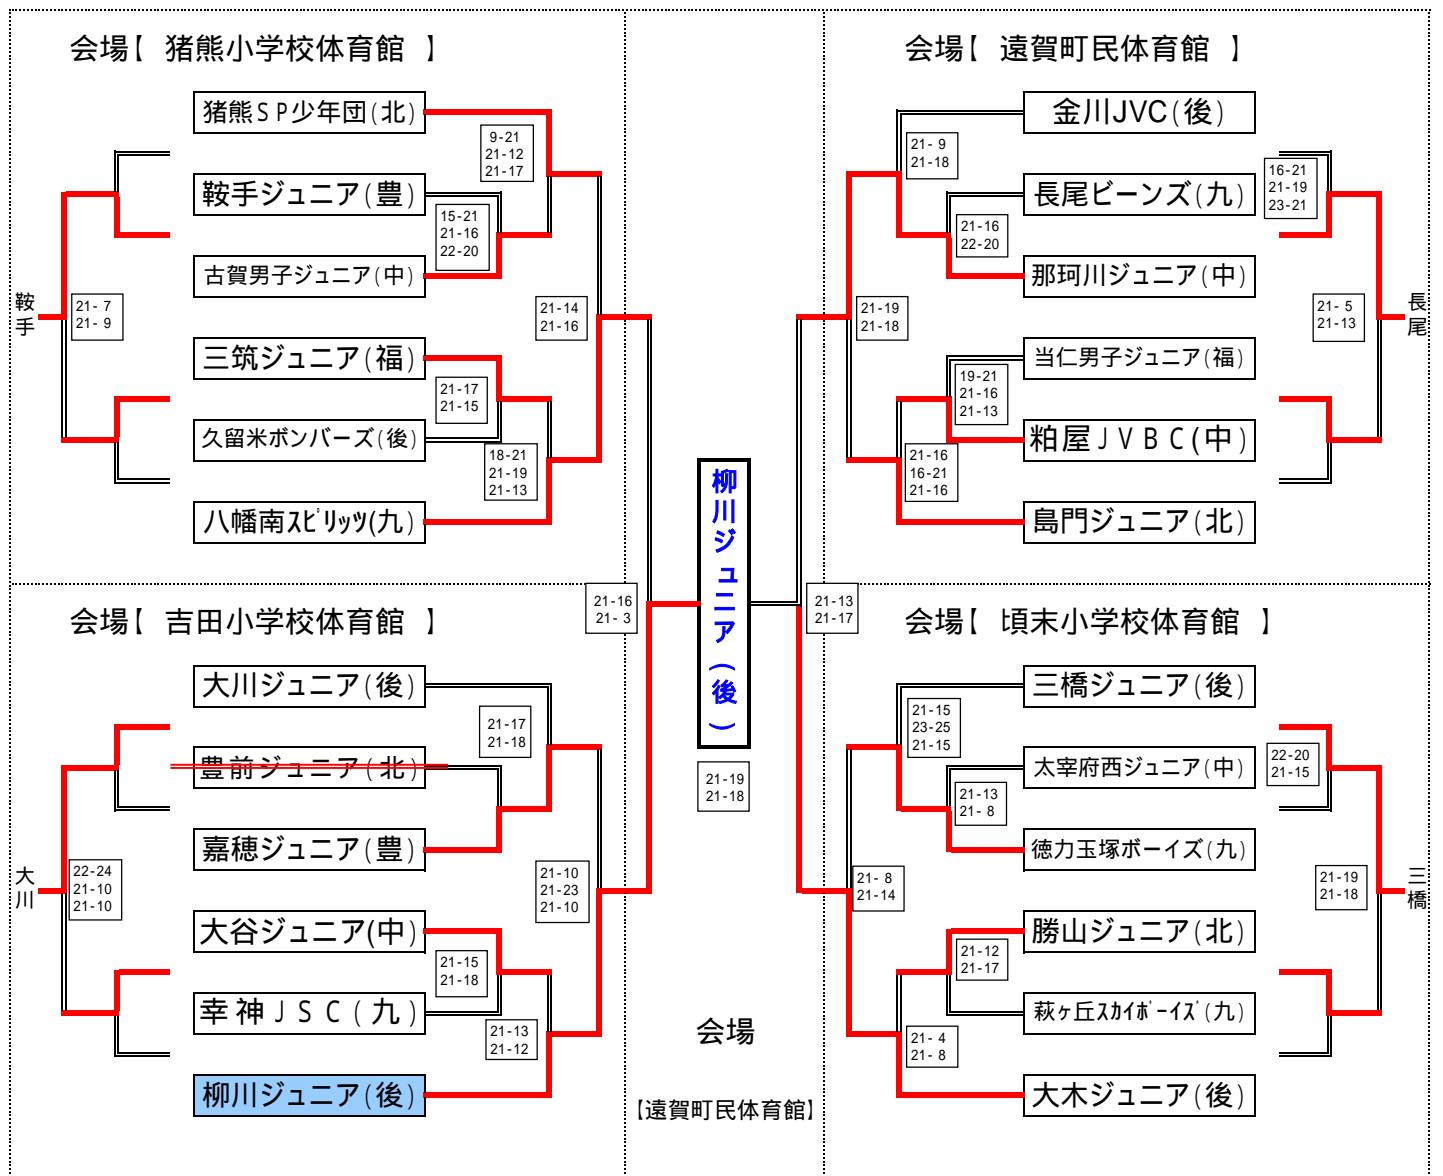

第24回 福岡選抜リトルバレーボール大会 男子組合せ表

初戦敗退チームは、親善トーナメントをおこないます。

会場名		会場責任チーム	備考
遠賀町民体育館	男子	島門ジュニア	男子決勝会場
吉田小学校体育館	男子	豊前ジュニア	
猪熊小学校体育館	男子	猪熊バレーボールスポーツ少年団	
頃末小学校体育館	男子	勝山ジュニア	
芦屋町総合体育館	女子	広渡ジュニア	女子決勝会場
芦屋町総合体育館サブコート	女子	豊前ジュニア	1面会場
山鹿小学校体育館	女子	海老津ベガサス	1面会場
芦屋小学校体育館	女子	芦屋ジュニアバレーボールクラブ	
芦屋東小学校体育館	女子	芦屋東小グリーンバレーボール少年団	
芦屋中学校体育館	女子	山鹿小ジュニアバレースポーツ少年団	
杣小学校体育館	女子	豊津ジュニア	
底井野小学校体育館	女子	底井野フレンズ	
中間西小学校体育館	女子	中間西少女バレーボールクラブ	