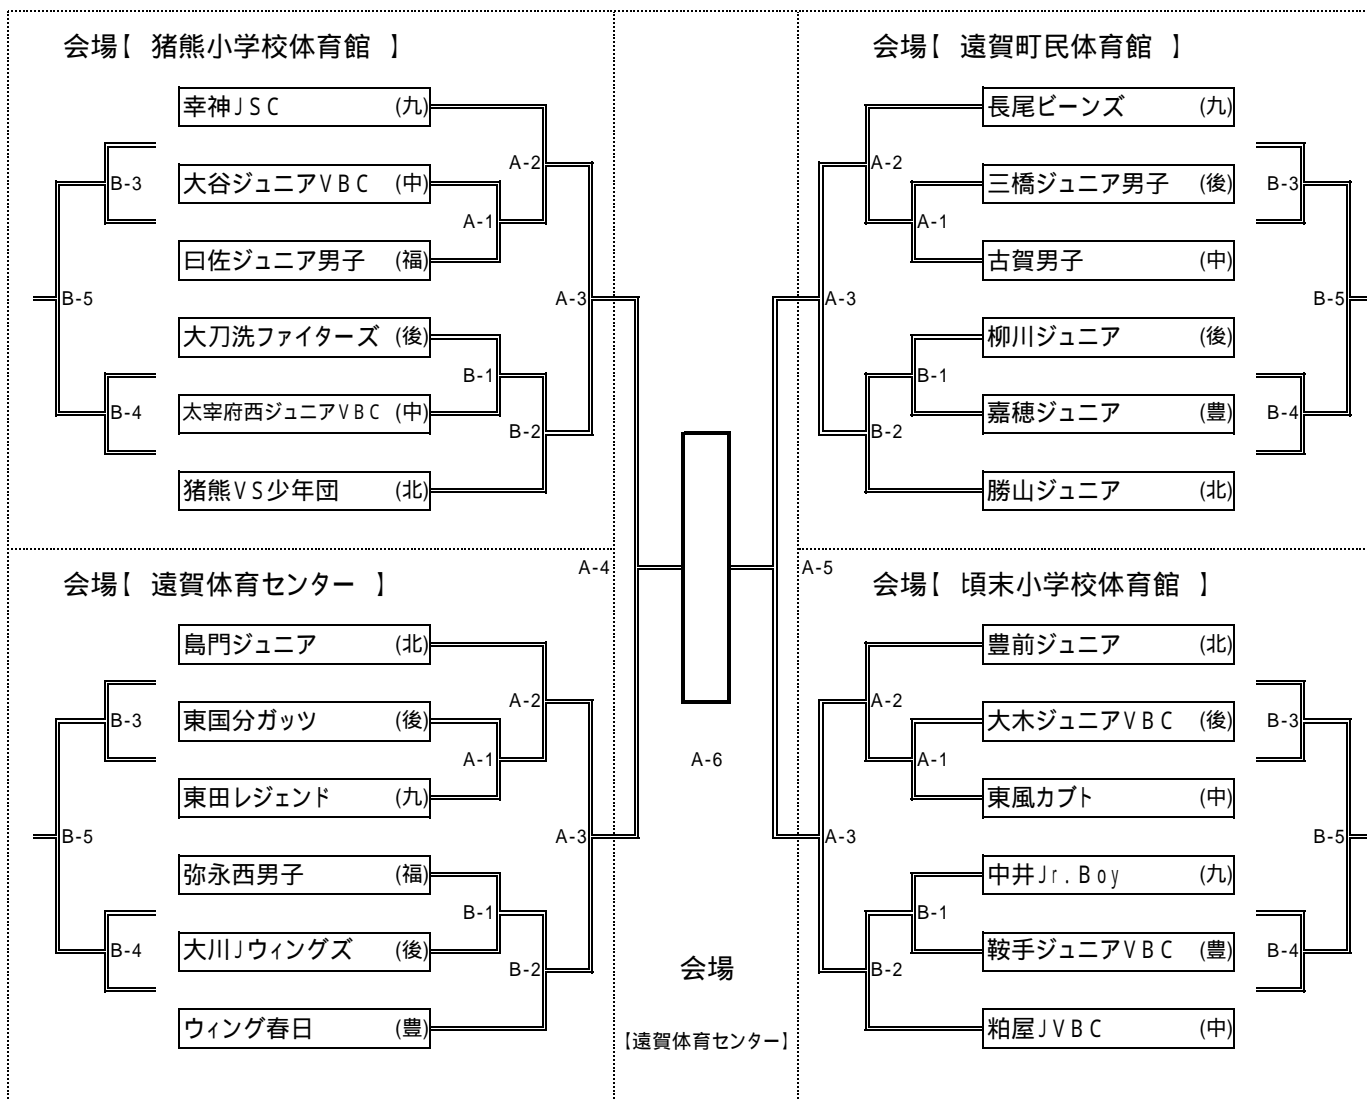

第25回 福岡選抜リトルバレーボール大会 男子組合せ表

初戦敗退チームは、親善トーナメントをおこないます。

第25回 福岡選抜リトルバレーボール大会 女子組合せ表