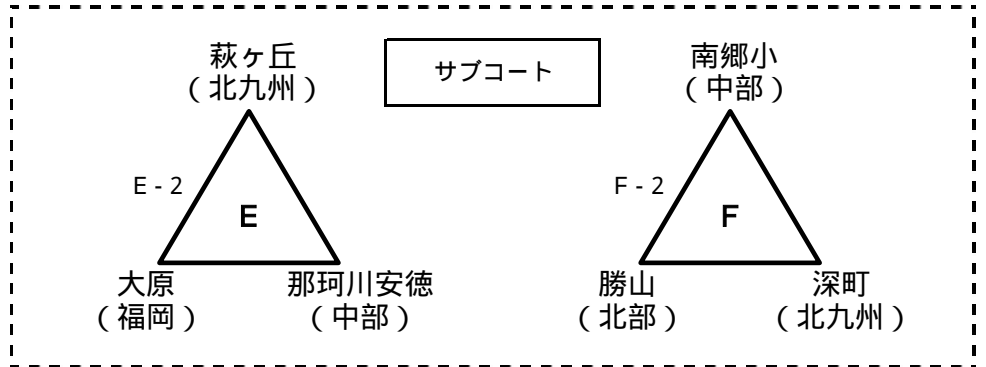

第23回 北九州市選抜小学生バレーボール大会
女子組合せ表

総合体育館

予選リーグ 6面 A~F 会場住所 北九州市八幡東区八王寺町4-1

九国大付属高校

予選リーグ 2面 G・H 会場住所 北九州市八幡東区枝光5-9-1

中井小学校

予選リーグ 1面 I

会場住所 北九州市小倉北区中井2-12-1