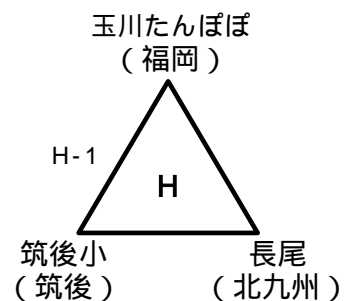

第23回 北九州市選抜小学生バレーボール大会
女子組合せ表

総合体育館

予選リーグ 6面 A~F 会場住所 北九州市八幡東区八王寺町4-1

九国大付属高校

予選リーグ 2面 G・H 会場住所 北九州市八幡東区枝光5-9-1

中井小学校

予選リーグ 1面 I

会場住所 北九州市小倉北区中井2-12-1