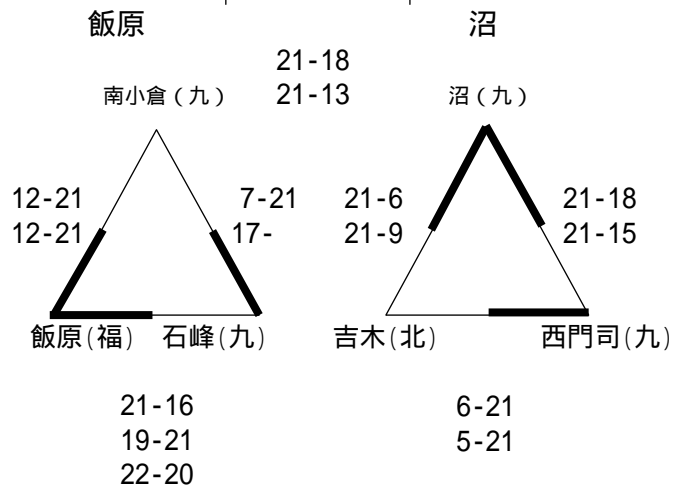

【女子 予選リーグ組合せ】

千代ビクトリー

曾根葛原

原北

本城フレンズ

大里南

飯原

日明

小竹