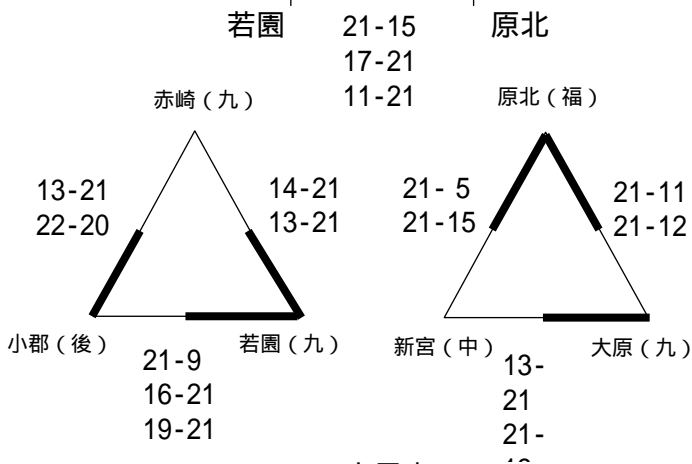

【女子 予選リーグ組合せ】

千代ビクトリー

曾根葛原

原北

本城フレンズ

大里南

飯原

日明

小竹