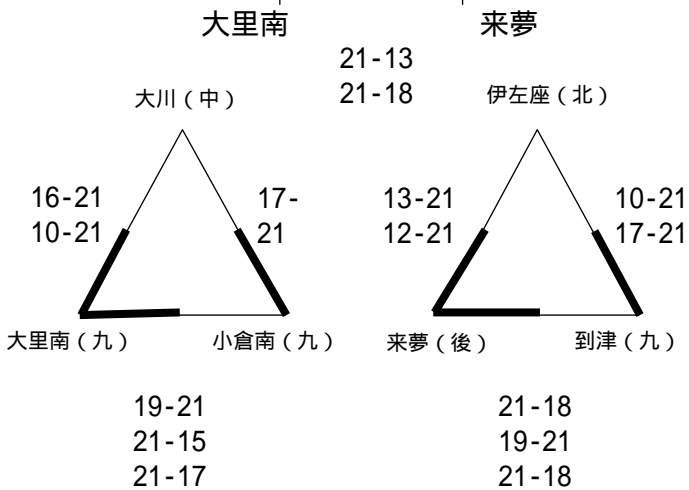

【女子 予選リーグ組合せ】

千代ビクトリー

曾根葛原

原北

本城フレンズ

大里南

飯原

日明

小竹