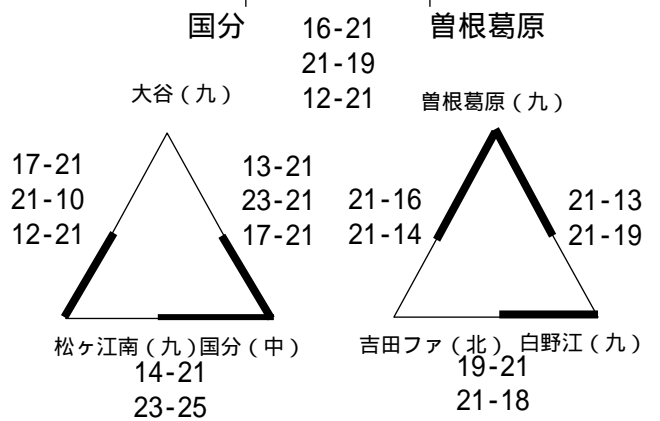

【女子 予選リーグ組合せ】

千代ビクトリー

曾根葛原

原北

本城フレンズ

大里南

飯原

日明

小竹