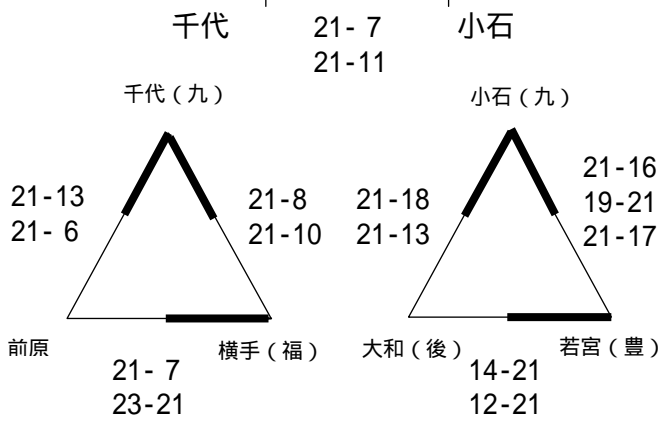

【女子 予選リーグ組合せ】

千代ビクトリー

曾根葛原

原北

本城フレンズ

大里南

飯原

日明

小竹