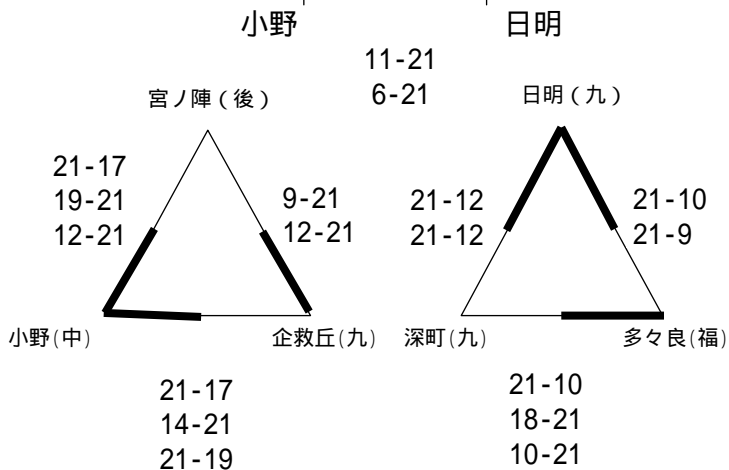

【女子 予選リーグ組合せ】

千代ビクトリー

曾根葛原

原北

本城フレンズ

大里南

飯原

日明