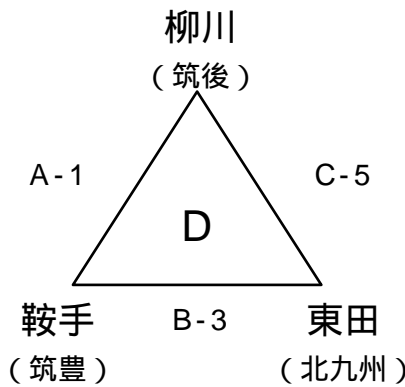

小倉北体育館

予選リンク 4面 Aコート ~ Dコート 試合球は全コート、ミカサ

- 審判順  
 A-1の審判、東田  
 A-2の審判、3  
 A-3の審判、1  
 A-4の審判、2  
 A-5の審判、4

- 審判順  
 B-1の審判、3  
 B-2の審判、1  
 B-3の審判、柳川  
 B-4の審判、2  
 B-5の審判、4  
 C-1の審判、3  
 C-2の審判、1  
 C-3の審判、2  
 C-4の審判、4  
 C-5の審判、鞍手

決勝トーナメント

予選各パート、上位2チーム

総合体育館

予選リンク 6面 総合Aパート ~ 総合Fパート 試合球は全コート、ミカサ

審判順 試合目3 試合目1 試合目2 試合目4

サブコート

大谷小学校

予選リンク 2面 大谷Aパート、大谷Bパート 試合球は全コート、ミカサ

審判順 試合目3 試合目1 試合目2 試合目4

総合体育館

決勝トーナメント、各パート上位1チーム