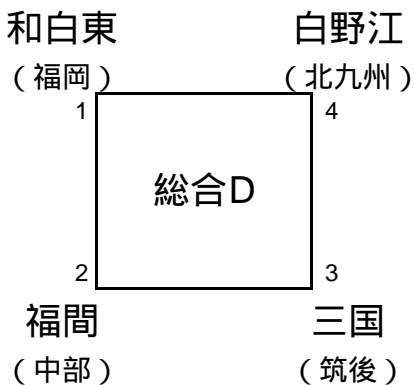

小倉北体育館

予選リンク 4面 Aコート ~ Dコート 試合球は全コート、ミカサ

- 審判順  
 A-1の審判、東田  
 A-2の審判、3  
 A-3の審判、1  
 A-4の審判、2  
 A-5の審判、4

- 審判順  
 B-1の審判、3  
 B-2の審判、1  
 B-3の審判、柳川  
 B-4の審判、2  
 B-5の審判、4  
 C-1の審判、3  
 C-2の審判、1  
 C-3の審判、2  
 C-4の審判、4  
 C-5の審判、鞍手

決勝トーナメント

予選各パート、上位2チーム

総合体育館

予選リンク 6面 総合Aパート ~ 総合Fパート 試合球は全コート、ミカサ

審判順 試合目3 試合目1 試合目2 試合目4

サブコート

大谷小学校

予選リンク 2面 大谷Aパート、大谷Bパート 試合球は全コート、ミカサ

審判順 試合目3 試合目1 試合目2 試合目4

総合体育館

決勝トーナメント、各パート上位1チーム