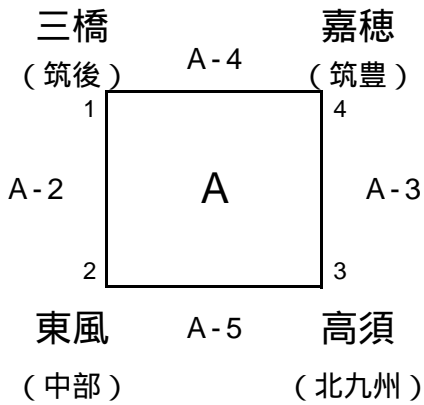

小倉北体育館

予選リンク 4面 Aコート ~ Dコート 試合球は全コート、ミカサ

- 審判順  
 A-1の審判、東田  
 A-2の審判、3  
 A-3の審判、1  
 A-4の審判、2  
 A-5の審判、4

- 審判順  
 B-1の審判、3  
 B-2の審判、1  
 B-3の審判、柳川  
 B-4の審判、2  
 B-5の審判、4  
 C-1の審判、3  
 C-2の審判、1  
 C-3の審判、2  
 C-4の審判、4  
 C-5の審判、鞍手

決勝トーナメント

予選各パート、上位2チーム

総合体育館

予選リンク 6面 総合Aパート ~ 総合Fパート 試合球は全コート、ミカサ

審判順 試合目3 試合目1 試合目2 試合目4

サブコート

大谷小学校

予選リンク 2面 大谷Aパート、大谷Bパート 試合球は全コート、ミカサ

審判順 試合目3 試合目1 試合目2 試合目4

総合体育館

決勝トーナメント、各パート上位1チーム