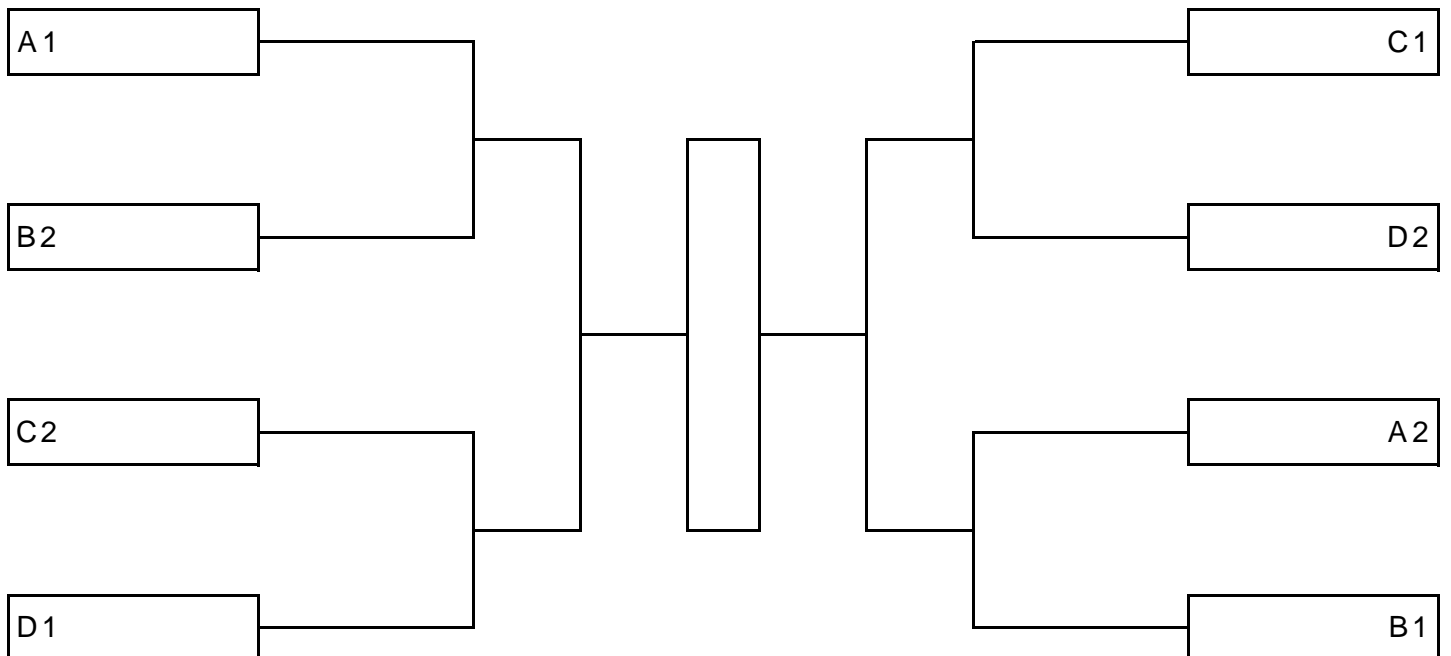

小倉北体育館

予選リンク 4面 Aコート ~ Dコート 試合球は全コート、ミカサ

- 審判順  
 A-1の審判、東田  
 A-2の審判、3  
 A-3の審判、1  
 A-4の審判、2  
 A-5の審判、4

- 審判順  
 B-1の審判、3  
 B-2の審判、1  
 B-3の審判、柳川  
 B-4の審判、2  
 B-5の審判、4  
 C-1の審判、3  
 C-2の審判、1  
 C-3の審判、2  
 C-4の審判、4  
 C-5の審判、鞍手

決勝トーナメント

予選各パート、上位2チーム

総合体育館

予選リンク 6面 総合Aパート ~ 総合Fパート 試合球は全コート、ミカサ

審判順 試合目3 試合目1 試合目2 試合目4

サブコート

大谷小学校

予選リンク 2面 大谷Aパート、大谷Bパート 試合球は全コート、ミカサ

審判順 試合目3 試合目1 試合目2 試合目4

総合体育館

決勝トーナメント、各パート上位1チーム