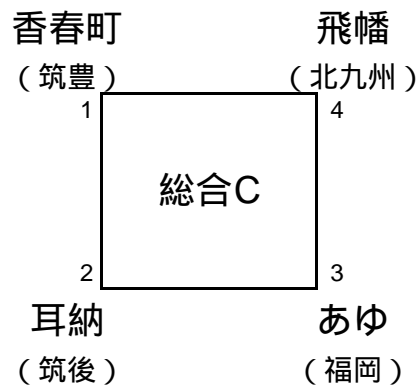

小倉北体育館

予選リンク 4面 Aコート ~ Dコート 試合球は全コート、ミカサ

- 審判順  
 A-1の審判、東田  
 A-2の審判、3  
 A-3の審判、1  
 A-4の審判、2  
 A-5の審判、4

- 審判順  
 B-1の審判、3  
 B-2の審判、1  
 B-3の審判、柳川  
 B-4の審判、2  
 B-5の審判、4  
 C-1の審判、3  
 C-2の審判、1  
 C-3の審判、2  
 C-4の審判、4  
 C-5の審判、鞍手

決勝トーナメント

予選各パート、上位2チーム

総合体育館

予選リンク 6面 総合Aパート ~ 総合Fパート 試合球は全コート、ミカサ

審判順 試合目3 試合目1 試合目2 試合目4

サブコート

大谷小学校

予選リンク 2面 大谷Aパート、大谷Bパート 試合球は全コート、ミカサ

審判順 試合目3 試合目1 試合目2 試合目4

総合体育館

決勝トーナメント、各パート上位1チーム