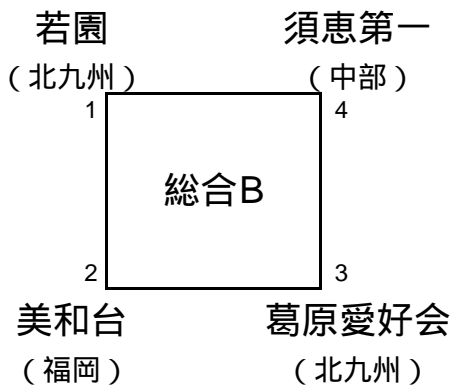

小倉北体育館

予選リンク 4面 Aコート ~ Dコート 試合球は全コート、ミカサ

- 審判順  
 A-1の審判、東田  
 A-2の審判、3  
 A-3の審判、1  
 A-4の審判、2  
 A-5の審判、4

- 審判順  
 B-1の審判、3  
 B-2の審判、1  
 B-3の審判、柳川  
 B-4の審判、2  
 B-5の審判、4  
 C-1の審判、3  
 C-2の審判、1  
 C-3の審判、2  
 C-4の審判、4  
 C-5の審判、鞍手

決勝トーナメント

予選各パート、上位2チーム

総合体育館

予選リンク 6面 総合Aパート ~ 総合Fパート 試合球は全コート、ミカサ

審判順 試合目3 試合目1 試合目2 試合目4

サブコート

大谷小学校

予選リンク 2面 大谷Aパート、大谷Bパート 試合球は全コート、ミカサ

審判順 試合目3 試合目1 試合目2 試合目4

総合体育館

決勝トーナメント、各パート上位1チーム