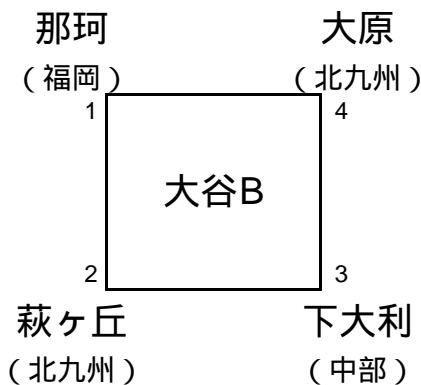

小倉北体育館

予選リンク 4面 Aコート ~ Dコート 試合球は全コート、ミカサ

- 審判順  
 A-1の審判、東田  
 A-2の審判、3  
 A-3の審判、1  
 A-4の審判、2  
 A-5の審判、4

- 審判順  
 B-1の審判、3  
 B-2の審判、1  
 B-3の審判、柳川  
 B-4の審判、2  
 B-5の審判、4  
 C-1の審判、3  
 C-2の審判、1  
 C-3の審判、2  
 C-4の審判、4  
 C-5の審判、鞍手

決勝トーナメント

予選各パート、上位2チーム

総合体育館

予選リンク 6面 総合Aパート ~ 総合Fパート 試合球は全コート、ミカサ

審判順 試合目3 試合目1 試合目2 試合目4

サブコート

大谷小学校

予選リンク 2面 大谷Aパート、大谷Bパート 試合球は全コート、ミカサ

審判順 試合目3 試合目1 試合目2 試合目4

総合体育館

決勝トーナメント、各パート上位1チーム