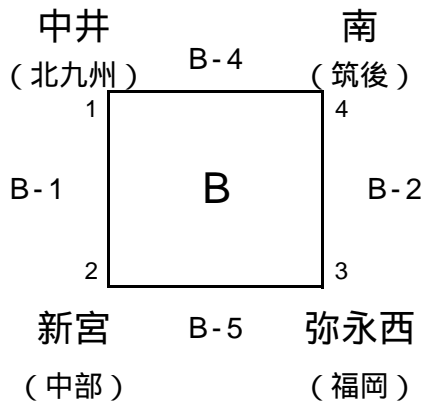

小倉北体育館

予選リンク 4面 Aコート ~ Dコート 試合球は全コート、ミカサ

- 審判順  
 A-1の審判、東田  
 A-2の審判、3  
 A-3の審判、1  
 A-4の審判、2  
 A-5の審判、4

- 審判順  
 B-1の審判、3  
 B-2の審判、1  
 B-3の審判、柳川  
 B-4の審判、2  
 B-5の審判、4  
 C-1の審判、3  
 C-2の審判、1  
 C-3の審判、2  
 C-4の審判、4  
 C-5の審判、鞍手

決勝トーナメント

予選各パート、上位2チーム

総合体育館

予選リンク 6面 総合Aパート ~ 総合Fパート 試合球は全コート、ミカサ

審判順 試合目3 試合目1 試合目2 試合目4

サブコート

大谷小学校

予選リンク 2面 大谷Aパート、大谷Bパート 試合球は全コート、ミカサ

審判順 試合目3 試合目1 試合目2 試合目4

総合体育館

決勝トーナメント、各パート上位1チーム