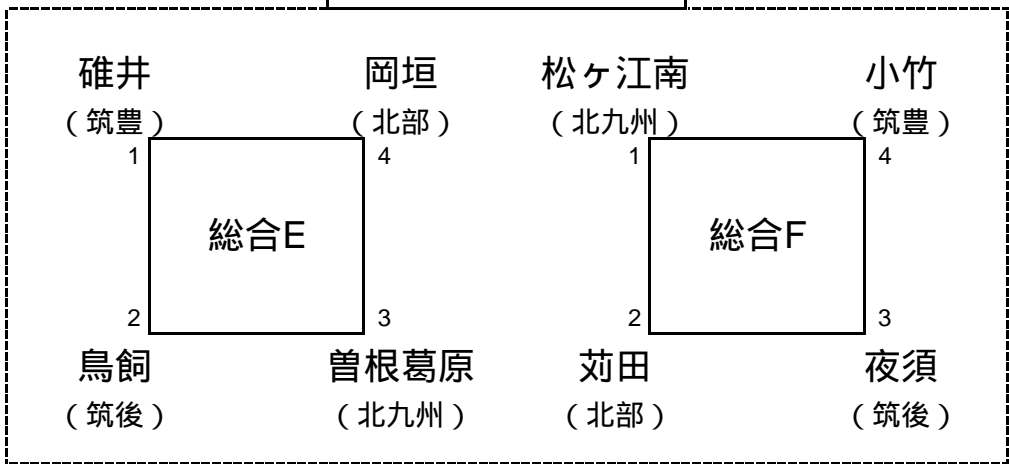

小倉北体育館

予選リンク 4面 Aコート ~ Dコート 試合球は全コート、ミカサ

- 審判順  
 A-1の審判、東田  
 A-2の審判、3  
 A-3の審判、1  
 A-4の審判、2  
 A-5の審判、4

- 審判順  
 B-1の審判、3  
 B-2の審判、1  
 B-3の審判、柳川  
 B-4の審判、2  
 B-5の審判、4  
 C-1の審判、3  
 C-2の審判、1  
 C-3の審判、2  
 C-4の審判、4  
 C-5の審判、鞍手

決勝トーナメント

予選各パート、上位2チーム

総合体育館

予選リンク 6面 総合Aパート ~ 総合Fパート 試合球は全コート、ミカサ

審判順 試合目3 試合目1 試合目2 試合目4

サブコート

大谷小学校

予選リンク 2面 大谷Aパート、大谷Bパート 試合球は全コート、ミカサ

審判順 試合目3 試合目1 試合目2 試合目4

総合体育館

決勝トーナメント、各パート上位1チーム