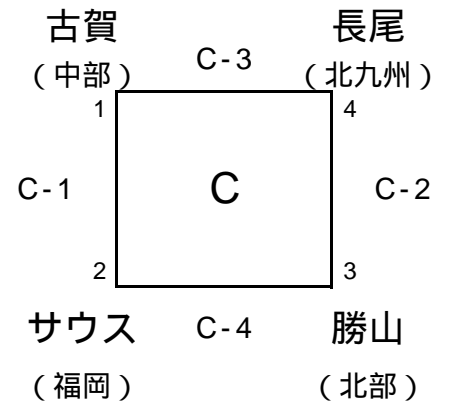

小倉北体育館

予選リンク 4面 Aコート ~ Dコート 試合球は全コート、ミカサ

- 審判順  
 A-1の審判、東田  
 A-2の審判、3  
 A-3の審判、1  
 A-4の審判、2  
 A-5の審判、4

- 審判順  
 B-1の審判、3  
 B-2の審判、1  
 B-3の審判、柳川  
 B-4の審判、2  
 B-5の審判、4  
 C-1の審判、3  
 C-2の審判、1  
 C-3の審判、2  
 C-4の審判、4  
 C-5の審判、鞍手

決勝トーナメント

予選各パート、上位2チーム

総合体育館

予選リンク 6面 総合Aパート ~ 総合Fパート 試合球は全コート、ミカサ

審判順 試合目3 試合目1 試合目2 試合目4

サブコート

大谷小学校

予選リンク 2面 大谷Aパート、大谷Bパート 試合球は全コート、ミカサ

審判順 試合目3 試合目1 試合目2 試合目4

総合体育館

決勝トーナメント、各パート上位1チーム