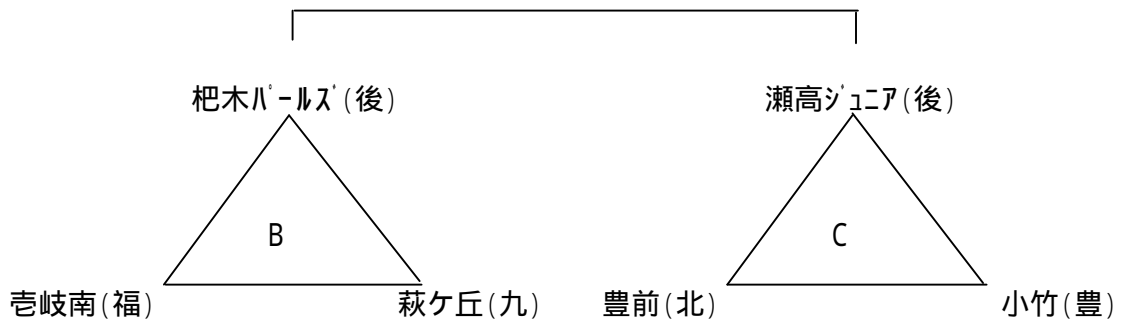

女子A予選リーグ

Aパート

会場: 田川総合体育館(B・C)