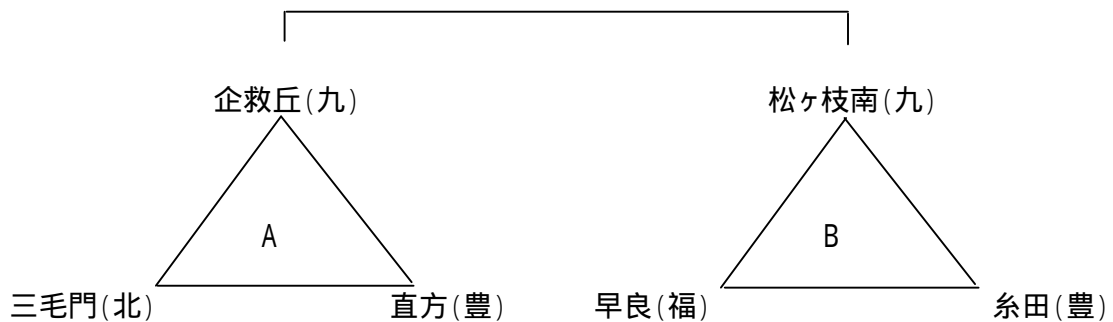

# 女子B予選リーグ

Aパート

会場: 添田町民体育館(A・B)

Bパート

会場: 大任B & G体育館(A・B)

Cパート

会場: 川崎B & G体育館(A・B)

Dパート

会場: 川崎中央体育館(A・B)

**男子決勝リーグ**

**会場:田川総合体育館Aコート**

**女子A決勝トーナメント**

**会場:田川総合体育館Bコート**

**女子B決勝トーナメント**

**会場:田川総合体育館Cコート**