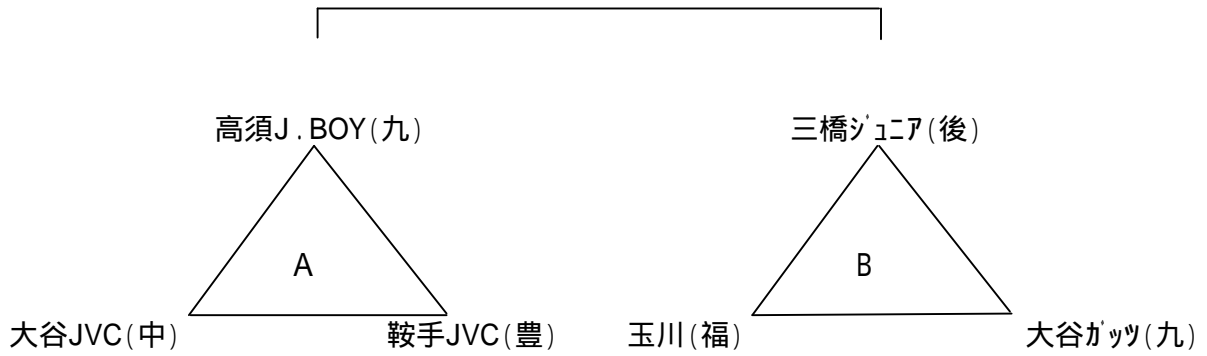

# 男子予選リーグ

Aパート

会場: 鎮西中学校 (A・B)

Bパート

会場: 田川総合体育館 (A)

Cパート

会場: 田川中央中学校 (A・B)