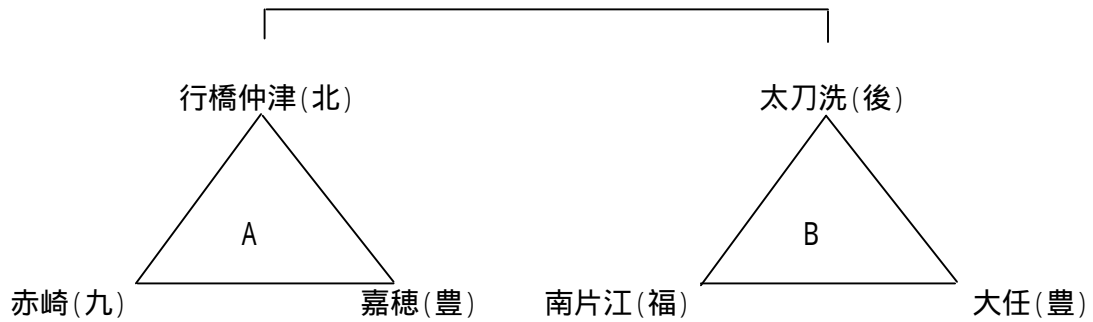

# 女子B予選リーグ

Aパート

会場: 添田町民体育館(A・B)

Bパート

会場: 大任B & G体育館(A・B)

Cパート

会場: 川崎B & G体育館(A・B)

Dパート

会場: 川崎中央体育館(A・B)

**男子決勝リーグ**

**会場:田川総合体育館Aコート**

**女子A決勝トーナメント**

**会場:田川総合体育館Bコート**

**女子B決勝トーナメント**

**会場:田川総合体育館Cコート**