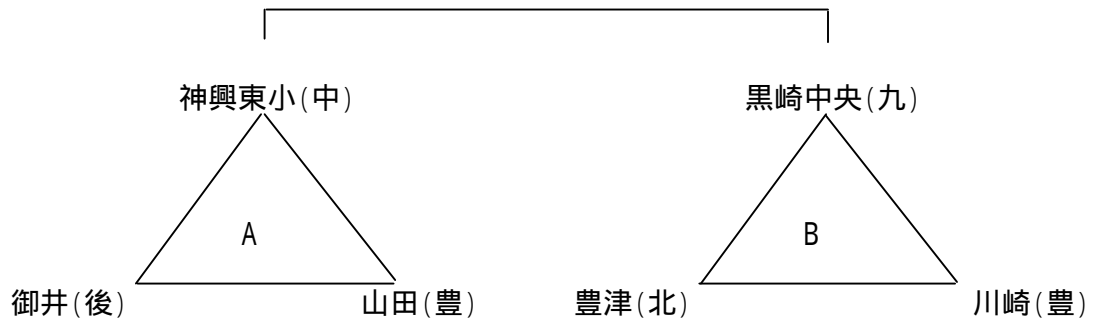

# 女子B予選リーグ

Aパート

会場: 添田町民体育館(A・B)

Bパート

会場: 大任B & G体育館(A・B)

Cパート

会場: 川崎B & G体育館(A・B)

Dパート

会場: 川崎中央体育館(A・B)

**男子決勝リーグ**

**会場:田川総合体育館Aコート**

**女子A決勝トーナメント**

**会場:田川総合体育館Bコート**

**女子B決勝トーナメント**

**会場:田川総合体育館Cコート**