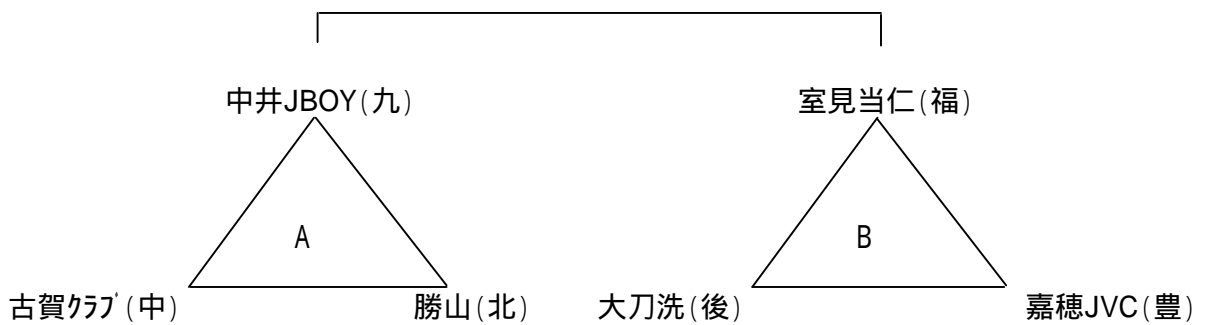

# 男子予選リーグ

Aパート

会場: 鎮西中学校 (A・B)

Bパート

会場: 田川総合体育館 (A)

Cパート

会場: 田川中央中学校 (A・B)