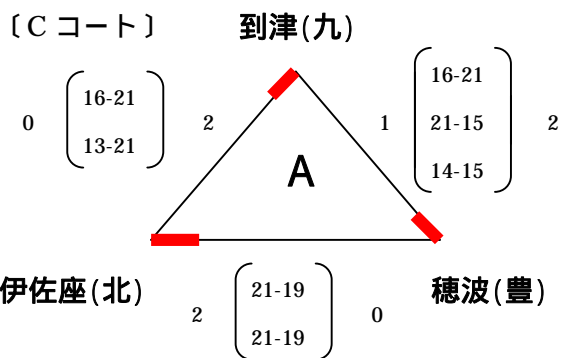

会場：猪位金中学校体育館