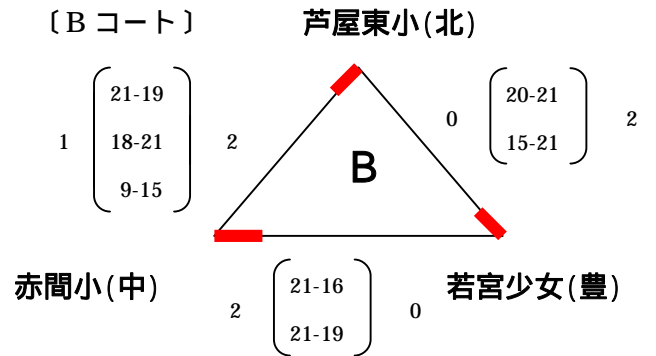

会場：猪位金中学校体育館

会場：大任B & G体育館

[Aコート] 深町少女(九)

[Bコート] 芦屋東小(北)

会場：川崎B & G体育館