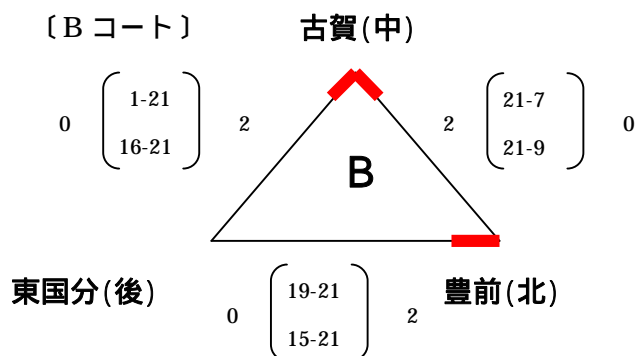

男子 予選リーグ戦

会場：碓井小学校体育館

会場：碓井中学校体育館

会場：嘉穂中学校体育館

女子A 予選リーグ戦

会場：田川市総合体育館

〔Aコート〕 企救丘(九)

柳川(後) 0 $\begin{pmatrix} 19-21 \\ 13-21 \end{pmatrix}$ 2 鞍手(豊)

〔Bコート〕 篠栗(中)

多々良(中) 0 $\begin{pmatrix} 14-21 \\ 9-21 \end{pmatrix}$ 2 豊前(北)

会場：田川市総合体育館会場

会場：後藤寺中学校体育館

〔Aコート〕 前原(中)

立石(後) 1 $\begin{pmatrix} 12-21 \\ 21-13 \\ 14-15 \end{pmatrix}$ 2 小竹(豊)

〔Bコート〕 吉田(九)

有田(福) 0 $\begin{pmatrix} 14-21 \\ 9-21 \end{pmatrix}$ 2 糸田(豊)