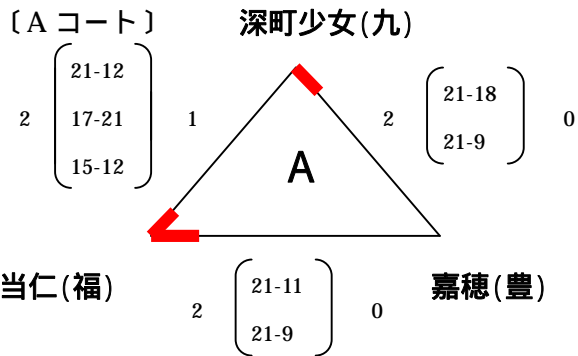

会場：大任B & G体育館

[Aコート] 深町少女(九)