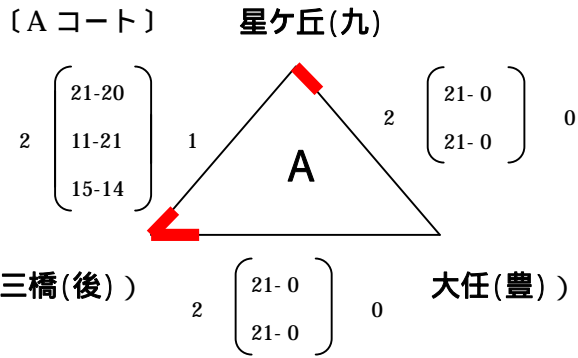

〔Bコート〕 篠栗(中)

多々良(中) 0 $\begin{pmatrix} 14-21 \\ 9-21 \end{pmatrix}$ 2 豊前(北)

会場：田川市総合体育館会場

会場：後藤寺中学校体育館

〔Aコート〕 前原(中)

立石(後) 1 $\begin{pmatrix} 12-21 \\ 21-13 \\ 14-15 \end{pmatrix}$ 2 小竹(豊)

〔Bコート〕 吉田(九)

有田(福) 0 $\begin{pmatrix} 14-21 \\ 9-21 \end{pmatrix}$ 2 糸田(豊)

会場：金川中学校体育館

〔Aコート〕 那珂川安徳(中)

周船寺(福) 1 $\begin{pmatrix} 11-21 \\ 17-21 \end{pmatrix}$ 2 碓井(豊)

〔Bコート〕 萩ヶ丘(九)

鳥飼(後) 2 $\begin{pmatrix} 21-18 \\ 11-21 \\ 15-11 \end{pmatrix}$ 1 三毛門(北)

会場：鎮西中学校体育館

女子B 予選リーグ戦

会場：香春町体育センター