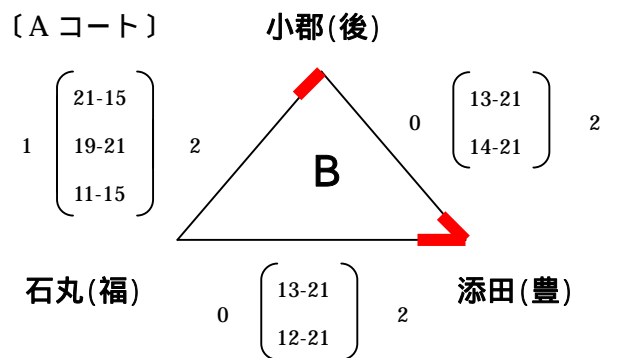

会場：猪位金中学校体育館