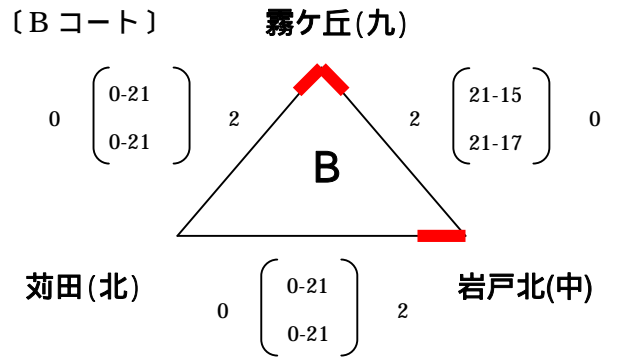

会場：金川中学校体育館

〔Aコート〕 那珂川安徳(中)

周船寺(福) 1 $\begin{pmatrix} 11-21 \\ 17-21 \end{pmatrix}$ 2 碓井(豊)

〔Bコート〕 萩ヶ丘(九)

鳥飼(後) 2 $\begin{pmatrix} 21-18 \\ 11-21 \\ 15-11 \end{pmatrix}$ 1 三毛門(北)

会場：鎮西中学校体育館

女子B 予選リーグ戦

会場：香春町体育センター