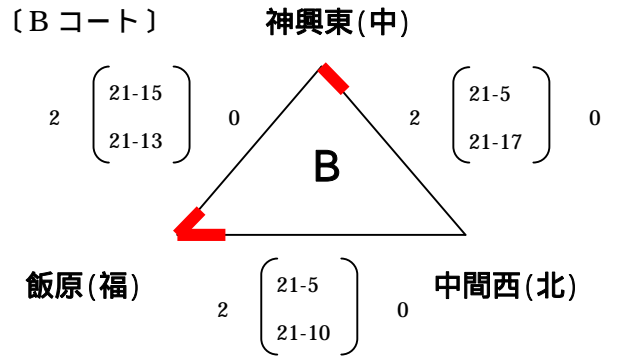

〔Bコート〕 篠栗(中)

多々良(中) 0 $\begin{pmatrix} 14-21 \\ 9-21 \end{pmatrix}$ 2 豊前(北)

会場：田川市総合体育館会場

会場：後藤寺中学校体育館

〔Aコート〕 前原(中)

立石(後) 1 $\begin{pmatrix} 12-21 \\ 21-13 \\ 14-15 \end{pmatrix}$ 2 小竹(豊)

〔Bコート〕 吉田(九)

有田(福) 0 $\begin{pmatrix} 14-21 \\ 9-21 \end{pmatrix}$ 2 糸田(豊)

会場：金川中学校体育館

〔Aコート〕 那珂川安徳(中)

周船寺(福) 1 $\begin{pmatrix} 11-21 \\ 17-21 \end{pmatrix}$ 2 碓井(豊)

〔Bコート〕 萩ヶ丘(九)

鳥飼(後) 2 $\begin{pmatrix} 21-18 \\ 11-21 \\ 15-11 \end{pmatrix}$ 1 三毛門(北)

会場：鎮西中学校体育館

女子B 予選リーグ戦

会場：香春町体育センター