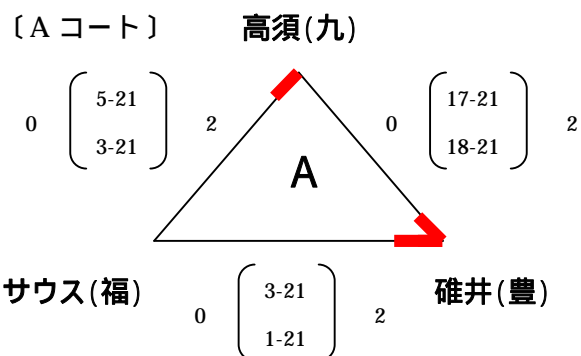

男子 予選リーグ戦

会場：碓井小学校体育館

会場：碓井中学校体育館

会場：嘉穂中学校体育館

女子A 予選リーグ戦

会場：田川市総合体育館

〔Aコート〕 企救丘(九)

柳川(後) 0 $\begin{pmatrix} 19-21 \\ 13-21 \end{pmatrix}$ 2 鞍手(豊)

〔Bコート〕 篠栗(中)

多々良(中) 0 $\begin{pmatrix} 14-21 \\ 9-21 \end{pmatrix}$ 2 豊前(北)

会場：田川市総合体育館会場

会場：後藤寺中学校体育館

〔Aコート〕 前原(中)

立石(後) 1 $\begin{pmatrix} 12-21 \\ 21-13 \\ 14-15 \end{pmatrix}$ 2 小竹(豊)

〔Bコート〕 吉田(九)

有田(福) 0 $\begin{pmatrix} 14-21 \\ 9-21 \end{pmatrix}$ 2 糸田(豊)