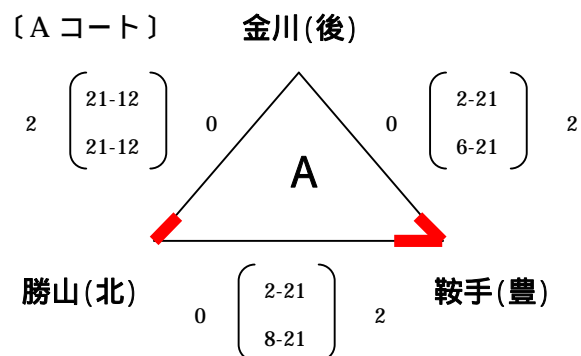

男子 予選リーグ戦

会場：碓井小学校体育館

会場：碓井中学校体育館

会場：嘉穂中学校体育館

女子A 予選リーグ戦

会場：田川市総合体育館

〔Aコート〕 企救丘(九)

柳川(後) 0 $\begin{pmatrix} 19-21 \\ 13-21 \end{pmatrix}$ 2 鞍手(豊)

〔Bコート〕 篠栗(中)

多々良(中) 0 $\begin{pmatrix} 14-21 \\ 9-21 \end{pmatrix}$ 2 豊前(北)

会場：田川市総合体育館会場

会場：後藤寺中学校体育館

〔Aコート〕 前原(中)

立石(後) 1 $\begin{pmatrix} 12-21 \\ 21-13 \\ 14-15 \end{pmatrix}$ 2 小竹(豊)

〔Bコート〕 吉田(九)

有田(福) 0 $\begin{pmatrix} 14-21 \\ 9-21 \end{pmatrix}$ 2 糸田(豊)