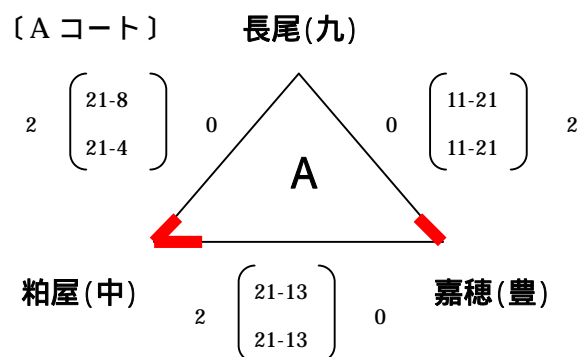

男子 予選リーグ戦

会場：碓井小学校体育館

会場：碓井中学校体育館

会場：嘉穂中学校体育館

女子A 予選リーグ戦

会場：田川市総合体育館

〔Aコート〕 企救丘(九)

柳川(後) 0 $\begin{pmatrix} 19-21 \\ 13-21 \end{pmatrix}$ 2 鞍手(豊)

〔Bコート〕 篠栗(中)

多々良(中) 0 $\begin{pmatrix} 14-21 \\ 9-21 \end{pmatrix}$ 2 豊前(北)

会場：田川市総合体育館会場

会場：後藤寺中学校体育館

〔Aコート〕 前原(中)

立石(後) 1 $\begin{pmatrix} 12-21 \\ 21-13 \\ 14-15 \end{pmatrix}$ 2 小竹(豊)

〔Bコート〕 吉田(九)

有田(福) 0 $\begin{pmatrix} 14-21 \\ 9-21 \end{pmatrix}$ 2 糸田(豊)