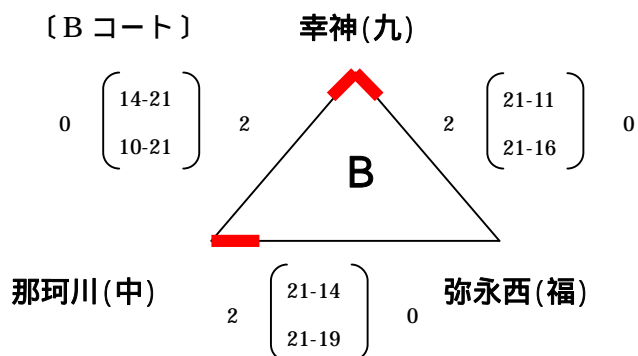

男子 予選リーグ戦

会場：碓井小学校体育館

会場：碓井中学校体育館

会場：嘉穂中学校体育館

女子A 予選リーグ戦

会場：田川市総合体育館

〔Aコート〕 企救丘(九)

柳川(後) 0 $\begin{pmatrix} 19-21 \\ 13-21 \end{pmatrix}$ 2 鞍手(豊)

〔Bコート〕 篠栗(中)

多々良(中) 0 $\begin{pmatrix} 14-21 \\ 9-21 \end{pmatrix}$ 2 豊前(北)

会場：田川市総合体育館会場

会場：後藤寺中学校体育館

〔Aコート〕 前原(中)

立石(後) 1 $\begin{pmatrix} 12-21 \\ 21-13 \\ 14-15 \end{pmatrix}$ 2 小竹(豊)

〔Bコート〕 吉田(九)

有田(福) 0 $\begin{pmatrix} 14-21 \\ 9-21 \end{pmatrix}$ 2 糸田(豊)