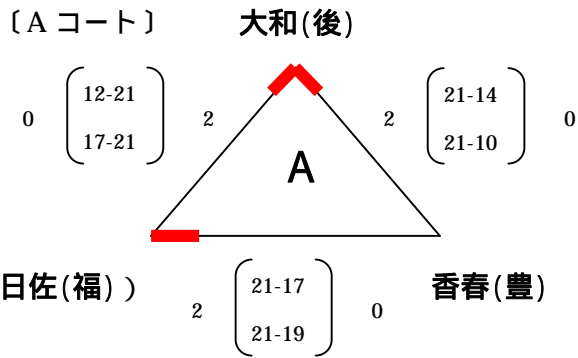

〔Bコート〕 篠栗(中)

多々良(中) 0 $\begin{pmatrix} 14-21 \\ 9-21 \end{pmatrix}$ 2 豊前(北)

会場：田川市総合体育館会場

会場：後藤寺中学校体育館

〔Aコート〕 前原(中)

立石(後) 1 $\begin{pmatrix} 12-21 \\ 21-13 \\ 14-15 \end{pmatrix}$ 2 小竹(豊)

〔Bコート〕 吉田(九)

有田(福) 0 $\begin{pmatrix} 14-21 \\ 9-21 \end{pmatrix}$ 2 糸田(豊)

会場：金川中学校体育館

〔Aコート〕 那珂川安徳(中)

周船寺(福) 1 $\begin{pmatrix} 11-21 \\ 17-21 \end{pmatrix}$ 2 碓井(豊)

〔Bコート〕 萩ヶ丘(九)

鳥飼(後) 2 $\begin{pmatrix} 21-18 \\ 11-21 \\ 15-11 \end{pmatrix}$ 1 三毛門(北)

会場：鎮西中学校体育館

女子B 予選リーグ戦

会場：香春町体育センター