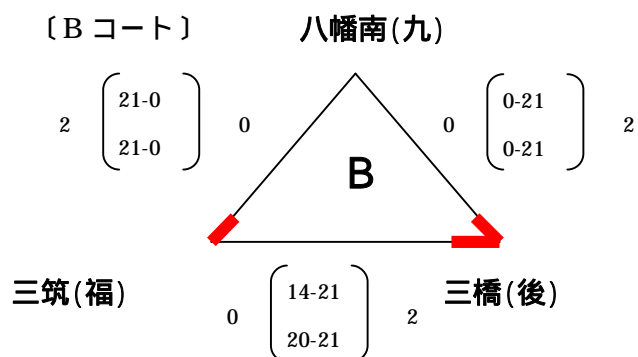

男子 予選リーグ戦

会場：碓井小学校体育館

会場：碓井中学校体育館

会場：嘉穂中学校体育館

女子A 予選リーグ戦

会場：田川市総合体育館

〔Aコート〕 企救丘(九)

柳川(後) 0 $\begin{pmatrix} 19-21 \\ 13-21 \end{pmatrix}$ 2 鞍手(豊)

〔Bコート〕 篠栗(中)

多々良(中) 0 $\begin{pmatrix} 14-21 \\ 9-21 \end{pmatrix}$ 2 豊前(北)

会場：田川市総合体育館会場

会場：後藤寺中学校体育館

〔Aコート〕 前原(中)

立石(後) 1 $\begin{pmatrix} 12-21 \\ 21-13 \\ 14-15 \end{pmatrix}$ 2 小竹(豊)

〔Bコート〕 吉田(九)

有田(福) 0 $\begin{pmatrix} 14-21 \\ 9-21 \end{pmatrix}$ 2 糸田(豊)