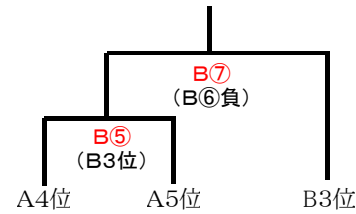

# ファミリーマートカップ第36回全日本バレーボール小学生 筑後地区大会

男子の部・混合の部

【予選リーグ】

平成28年6月5日

大木町総合体育館

【決勝トーナメント】

大木町総合体育館

( ) 審判

代表決定戦

男女混合の部順位決定戦