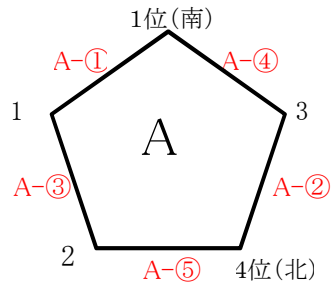

# ファミリーマートカップ第36回全日本バレーボール小学生 筑後地区大会

男子の部・混合の部

【予選リーグ】

平成28年6月5日

大木町総合体育館

【決勝トーナメント】

大木町総合体育館

( ) 審判

代表決定戦

男女混合の部順位決定戦