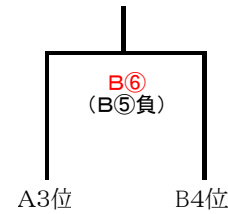

# ファミリーマートカップ第36回全日本バレーボール小学生 筑後地区大会

男子の部・混合の部

【予選リーグ】

平成28年6月5日

大木町総合体育館

【決勝トーナメント】

大木町総合体育館

( ) 審判

代表決定戦

男女混合の部順位決定戦