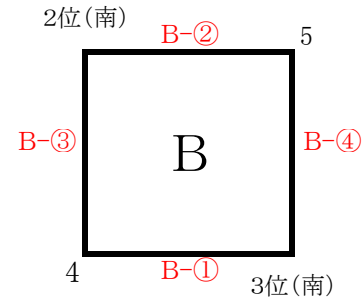

# ファミリーマートカップ第36回全日本バレーボール小学生 筑後地区大会

男子の部・混合の部

【予選リーグ】

平成28年6月5日

大木町総合体育館

【決勝トーナメント】

大木町総合体育館

( ) 審判

代表決定戦

男女混合の部順位決定戦