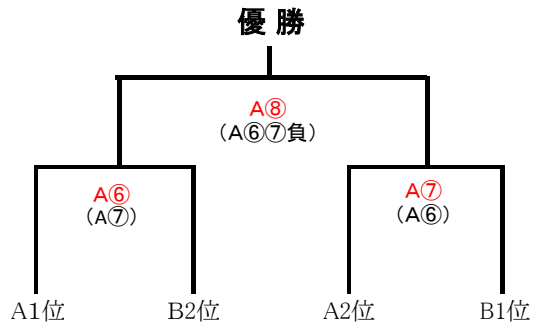

# ファミリーマートカップ第36回全日本バレーボール小学生 筑後地区大会

男子の部・混合の部

【予選リーグ】

平成28年6月5日

大木町総合体育館

【決勝トーナメント】

大木町総合体育館

( ) 審判

代表決定戦

男女混合の部順位決定戦