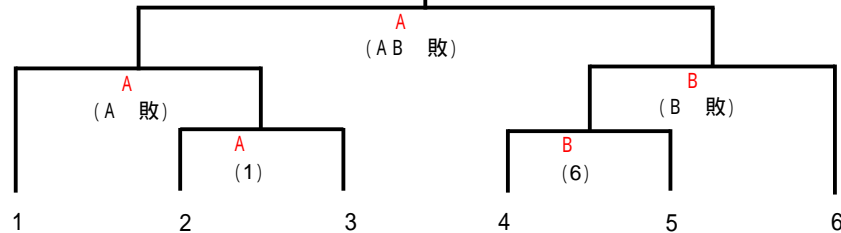

E-

F-

(南6位)

(久4位)

(北5位)

(南3位)

【決勝トーナメント】

朝倉体育センター A . Bコート

優勝

() 審判

各パート1位チームを再抽選する。

それぞれのトーナメントともに、予選順位の高いほうからシードを行い、組合せを決定す

サンライズ杷木 C . Dコート

第7～11位代表決定戦

() 審判

各パート2位のチームを再抽選する。