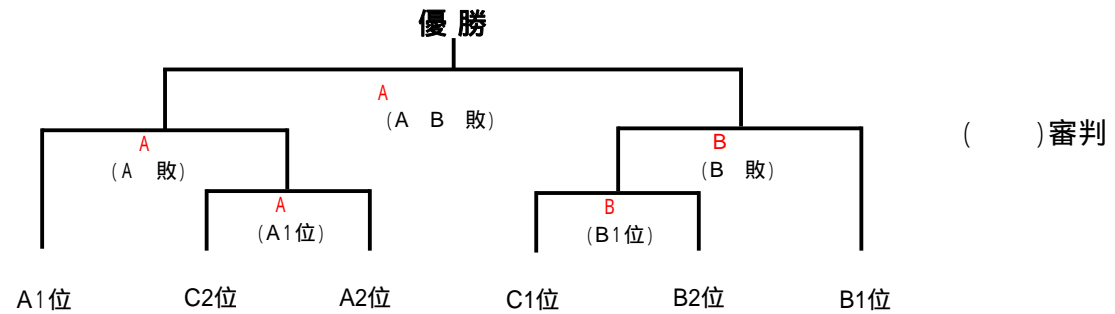

ファミリーマートカップ第34回全日本バレーボール小学生 筑後地区大会

男子の部

【予選リーグ】

平成26年6月8日

うきはアリーナ

【決勝トーナメン】

うきはアリーナ

ファミリーマートカップ第34回全日本バレーボール小学生 筑後地区大会

平成26年6月8日

女子の部

【予選リーグ】

朝倉体育センター A . Bコート

(南1位)

(北2位)

A-

B-

優勝

() 審判

各パート1位チームを再抽選する。

それぞれのトーナメントともに、予選順位の高いほうからシードを行い、組合せを決定す

サンライズ杷木 C . Dコート

第7～11位代表決定戦

() 審判

各パート2位のチームを再抽選する。