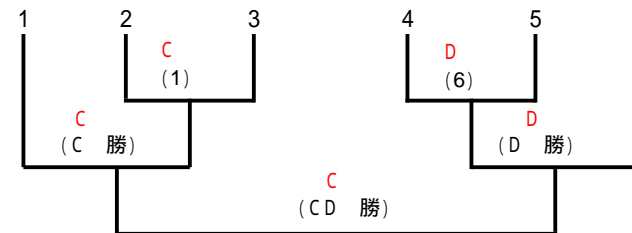

E-

F-

(南6位)

(久4位)

(北5位)

(南3位)

【決勝トーナメント】

朝倉体育センター A . Bコート

優勝

() 審判

各パート1位チームを再抽選する。

それぞれのトーナメントともに、予選順位の高いほうからシードを行い、組合せを決定す

サンライズ杷木 C . Dコート

第7～11位代表決定戦

() 審判

各パート2位のチームを再抽選する。