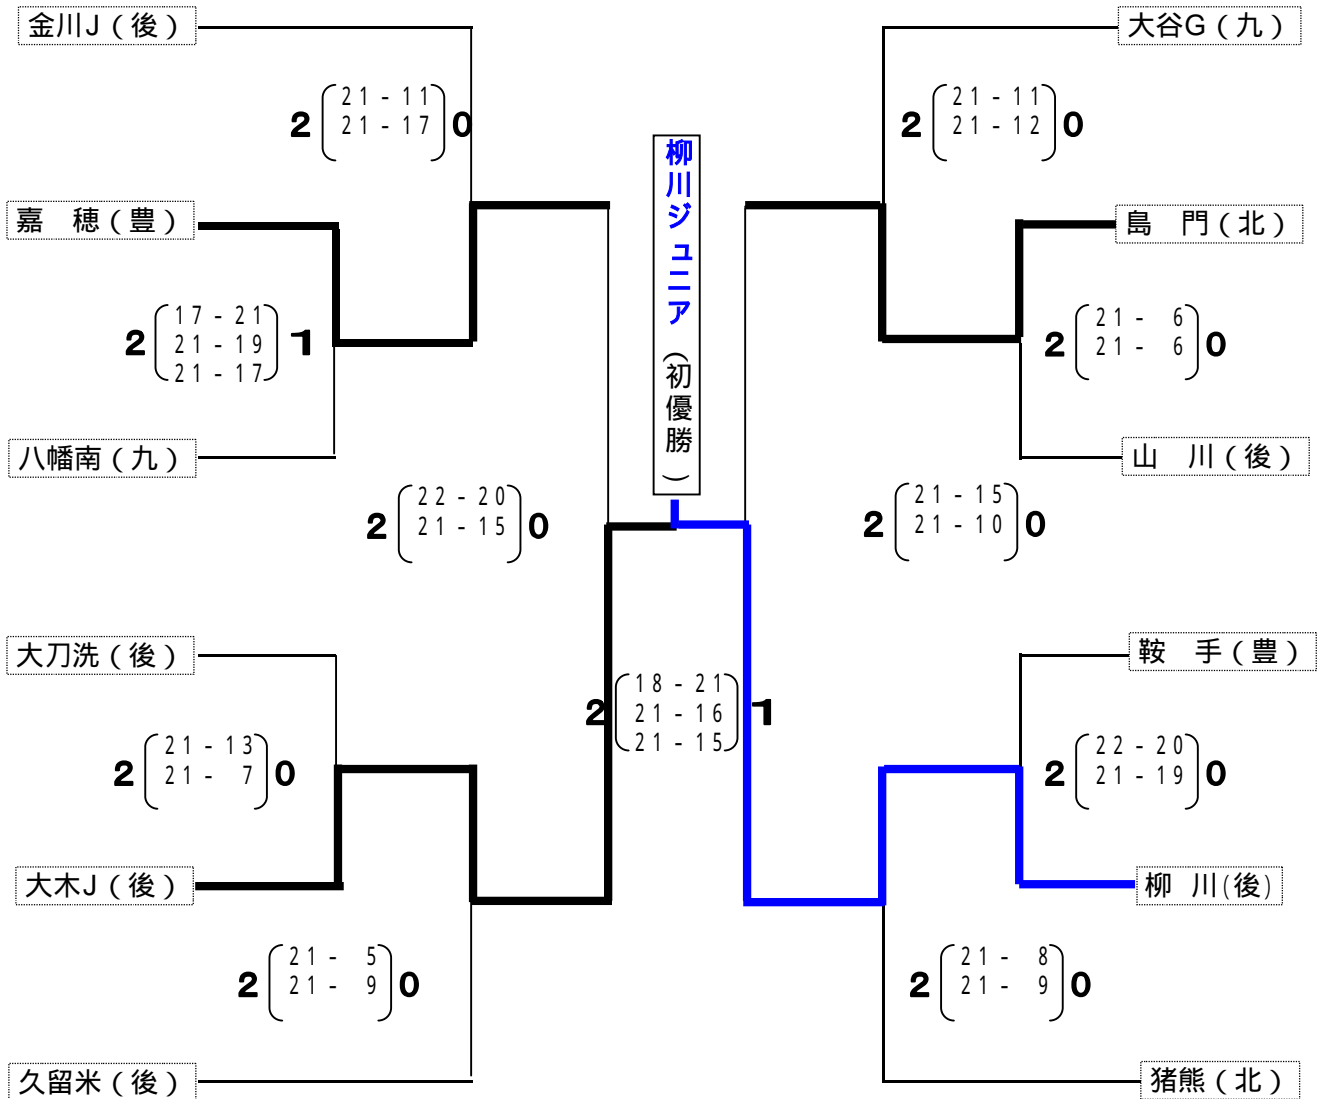

麦のいしばしカップ

第27回福岡県バレーボール小学生大会

男子決勝トーナメント

芦屋総合体育館・深町小学校体育館
高須小学校体育館

麦のいしばしカップ
第27回福岡県バレーボール小学生大会
 女子決勝トーナメント 芦屋総合体育館・学術研究都市体育館・山鹿小学校