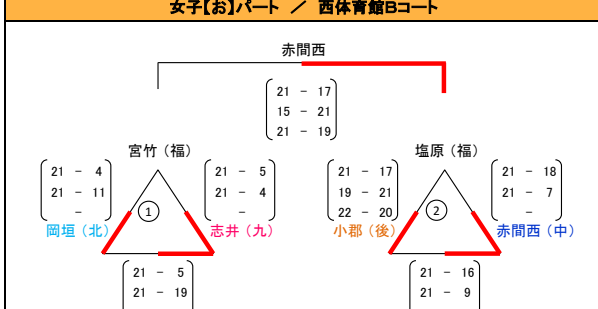

女子【え】パート / 西体育館Aコート

女子【こ】パート / 中央体育館Aコート

女子【お】パート / 西体育館Bコート

女子【さ】パート / 中央体育館Bコート

女子【か】パート / 城南体育館Bコート

平成22年度  
第20回 福岡市親善小学生バレーボール大会 結果

(九)北九州2 (北)北部2 (豊)筑豊2 (中)中部3 (後)筑後4 (福)福岡5

男子【あ】パート / 城南体育館Aコート

男子【い】パート / 西体育館Cコート

男子【う】パート / 早良体育館Cコート