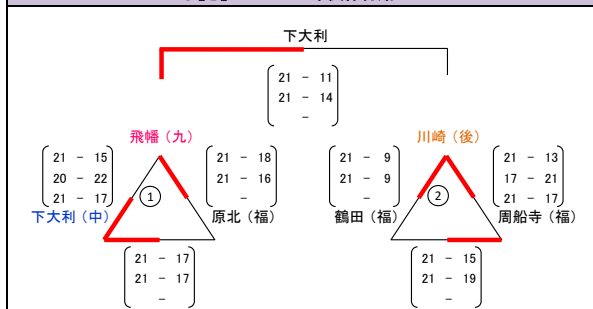

平成22年度  
第20回 福岡市親善小学生バレーボール大会 結果

(九)北九州7 (北)北部5 (豊)筑豊5 (中)中部9 (後)筑後9 (福)福岡30

女子【あ】パート / 九電体育館Aコート

女子【き】パート / 早良体育館Aコート

女子【い】パート / 九電体育館Bコート

女子【く】パート / 早良体育館Bコート

女子【う】パート / 九電体育館Cコート

女子【け】パート / 城南体育館Cコート