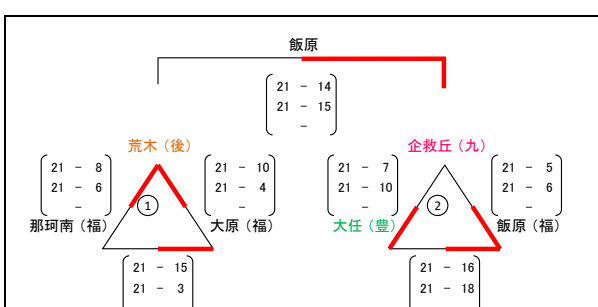

平成22年度  
第20回 福岡市親善小学生バレーボール大会 結果

(九)北九州7 (北)北部5 (豊)筑豊5 (中)中部9 (後)筑後9 (福)福岡30

女子【あ】パート / 九電体育館Aコート

女子【き】パート / 早良体育館Aコート

女子【い】パート / 九電体育館Bコート

女子【く】パート / 早良体育館Bコート

女子【う】パート / 九電体育館Cコート

女子【け】パート / 城南体育館Cコート

女子【え】パート / 西体育館Aコート

女子【こ】パート / 中央体育館Aコート

女子【お】パート / 西体育館Bコート

女子【さ】パート / 中央体育館Bコート

女子【か】パート / 城南体育館Bコート

平成22年度  
第20回 福岡市親善小学生バレーボール大会 結果

(九)北九州2 (北)北部2 (豊)筑豊2 (中)中部3 (後)筑後4 (福)福岡5

男子【あ】パート / 城南体育館Aコート