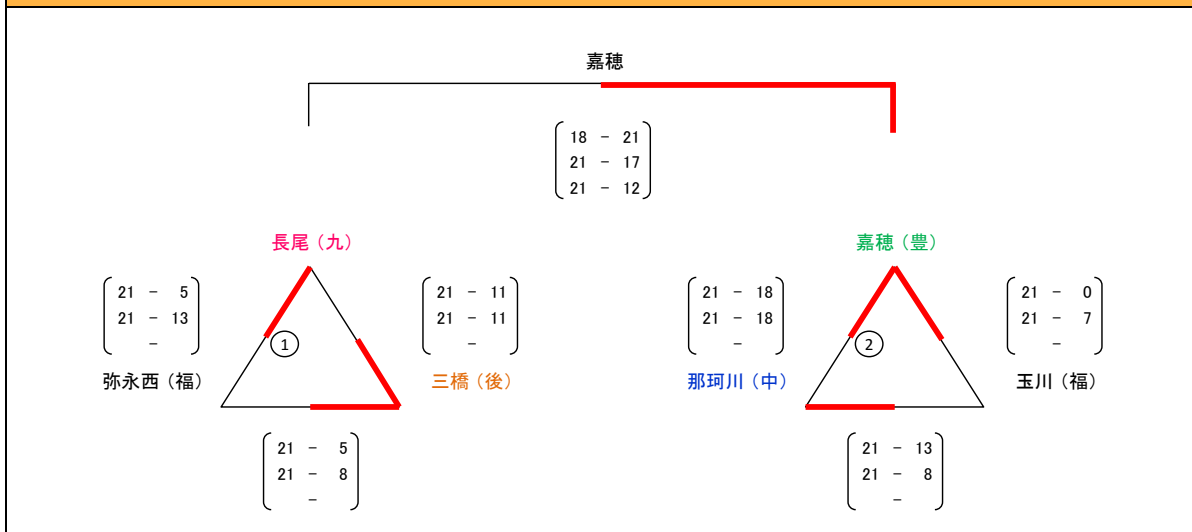

男子【い】パート / 西体育館Cコート