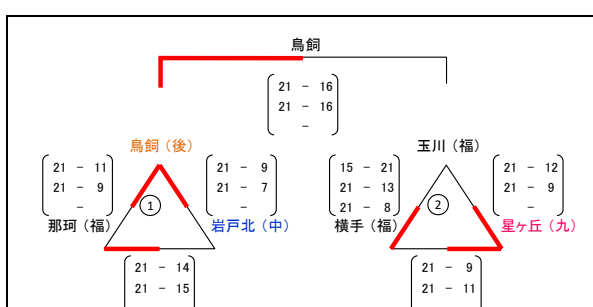

平成22年度  
第20回 福岡市親善小学生バレーボール大会 結果

(九)北九州7 (北)北部5 (豊)筑豊5 (中)中部9 (後)筑後9 (福)福岡30

女子【あ】パート / 九電体育館Aコート

女子【き】パート / 早良体育館Aコート

女子【い】パート / 九電体育館Bコート

女子【く】パート / 早良体育館Bコート

女子【う】パート / 九電体育館Cコート

女子【け】パート / 城南体育館Cコート

女子【え】パート / 西体育館Aコート

女子【こ】パート / 中央体育館Aコート

女子【お】パート / 西体育館Bコート

女子【さ】パート / 中央体育館Bコート

女子【か】パート / 城南体育館Bコート

平成22年度  
第20回 福岡市親善小学生バレーボール大会 結果

(九)北九州2 (北)北部2 (豊)筑豊2 (中)中部3 (後)筑後4 (福)福岡5

男子【あ】パート / 城南体育館Aコート

男子【い】パート / 西体育館Cコート

男子【う】パート / 早良体育館Cコート