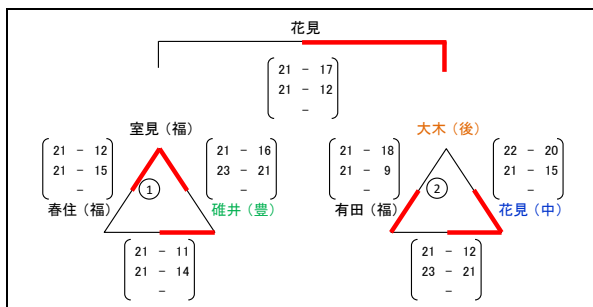

平成22年度  
第20回 福岡市親善小学生バレーボール大会 結果

(九)北九州7 (北)北部5 (豊)筑豊5 (中)中部9 (後)筑後9 (福)福岡30

女子【あ】パート / 九電体育館Aコート

女子【き】パート / 早良体育館Aコート

女子【い】パート / 九電体育館Bコート

女子【く】パート / 早良体育館Bコート

女子【う】パート / 九電体育館Cコート

女子【け】パート / 城南体育館Cコート

女子【え】パート / 西体育館Aコート

女子【こ】パート / 中央体育館Aコート

女子【お】パート / 西体育館Bコート

女子【さ】パート / 中央体育館Bコート

女子【か】パート / 城南体育館Bコート

平成22年度  
第20回 福岡市親善小学生バレーボール大会 結果

(九)北九州2 (北)北部2 (豊)筑豊2 (中)中部3 (後)筑後4 (福)福岡5

男子【あ】パート / 城南体育館Aコート