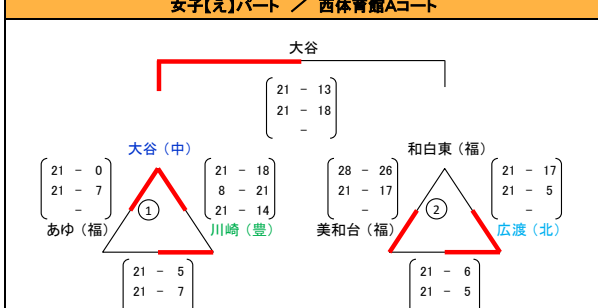

女子【お】パート / 西体育館Bコート