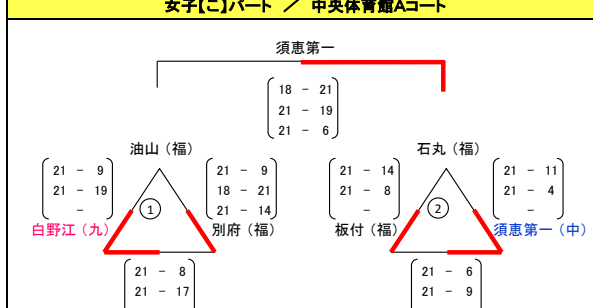

女子【さ】パート / 中央体育館Bコート