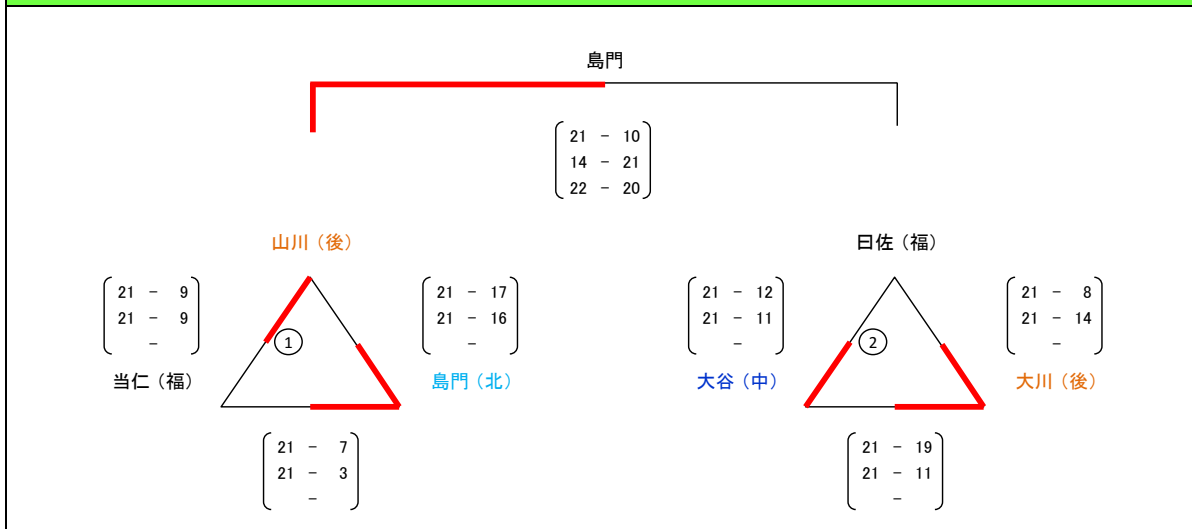

女子【え】パート / 西体育館Aコート

女子【こ】パート / 中央体育館Aコート

女子【お】パート / 西体育館Bコート

女子【さ】パート / 中央体育館Bコート

女子【か】パート / 城南体育館Bコート

平成22年度  
第20回 福岡市親善小学生バレーボール大会 結果

(九)北九州2 (北)北部2 (豊)筑豊2 (中)中部3 (後)筑後4 (福)福岡5

男子【あ】パート / 城南体育館Aコート