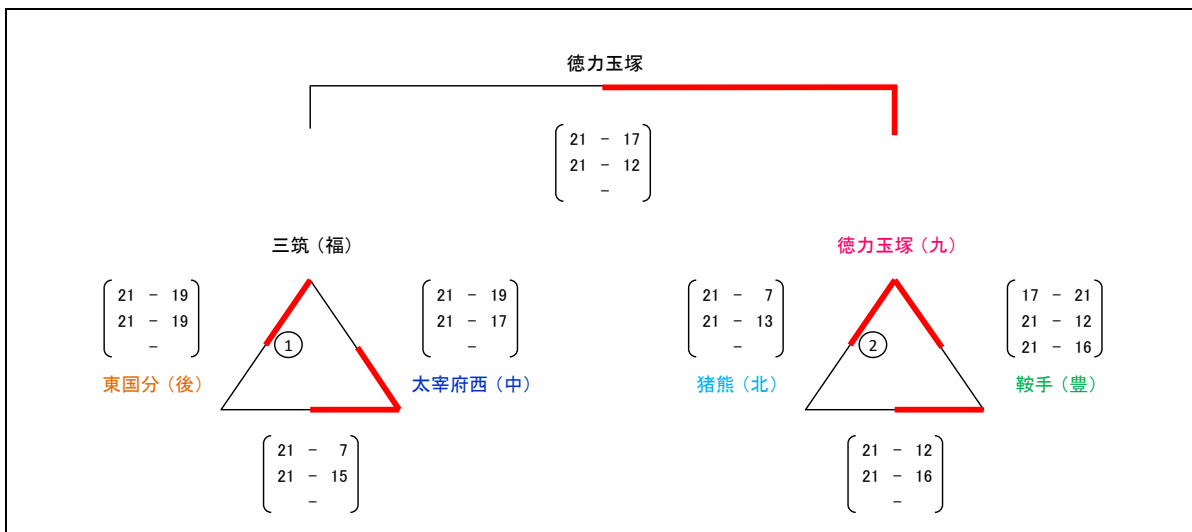

女子【え】パート / 西体育館Aコート

女子【こ】パート / 中央体育館Aコート

女子【お】パート / 西体育館Bコート

女子【さ】パート / 中央体育館Bコート

女子【か】パート / 城南体育館Bコート

平成22年度  
第20回 福岡市親善小学生バレーボール大会 結果

(九)北九州2 (北)北部2 (豊)筑豊2 (中)中部3 (後)筑後4 (福)福岡5

男子【あ】パート / 城南体育館Aコート