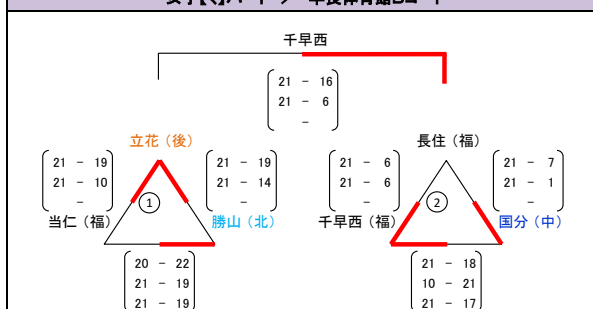

平成22年度  
第20回 福岡市親善小学生バレーボール大会 結果

(九)北九州7 (北)北部5 (豊)筑豊5 (中)中部9 (後)筑後9 (福)福岡30

女子【あ】パート / 九電体育館Aコート

女子【き】パート / 早良体育館Aコート

女子【い】パート / 九電体育館Bコート

女子【く】パート / 早良体育館Bコート

女子【う】パート / 九電体育館Cコート

女子【け】パート / 城南体育館Cコート

女子【え】パート / 西体育館Aコート

女子【こ】パート / 中央体育館Aコート

女子【お】パート / 西体育館Bコート

女子【さ】パート / 中央体育館Bコート

女子【か】パート / 城南体育館Bコート

平成22年度  
第20回 福岡市親善小学生バレーボール大会 結果

(九)北九州2 (北)北部2 (豊)筑豊2 (中)中部3 (後)筑後4 (福)福岡5

男子【あ】パート / 城南体育館Aコート