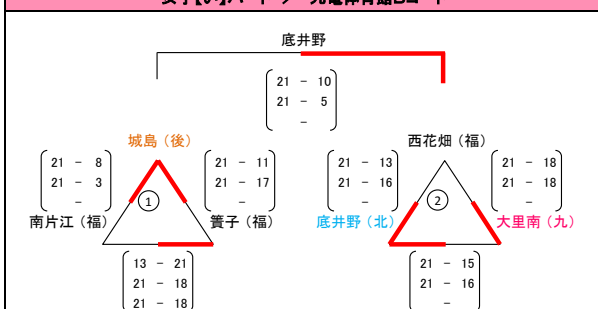

平成22年度  
第20回 福岡市親善小学生バレーボール大会 結果

(九)北九州7 (北)北部5 (豊)筑豊5 (中)中部9 (後)筑後9 (福)福岡30

女子【あ】パート / 九電体育館Aコート

女子【き】パート / 早良体育館Aコート

女子【い】パート / 九電体育館Bコート

女子【く】パート / 早良体育館Bコート

女子【う】パート / 九電体育館Cコート

女子【け】パート / 城南体育館Cコート

女子【え】パート / 西体育館Aコート

女子【こ】パート / 中央体育館Aコート

女子【お】パート / 西体育館Bコート

女子【さ】パート / 中央体育館Bコート

女子【か】パート / 城南体育館Bコート

平成22年度  
第20回 福岡市親善小学生バレーボール大会 結果

(九)北九州2 (北)北部2 (豊)筑豊2 (中)中部3 (後)筑後4 (福)福岡5

男子【あ】パート / 城南体育館Aコート