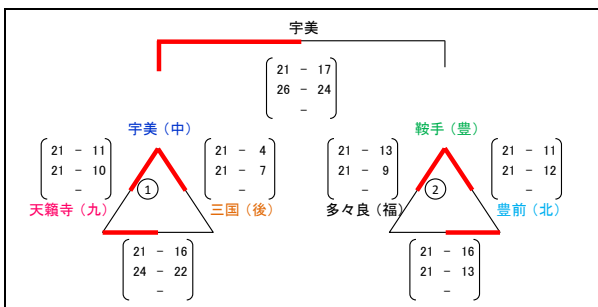

平成22年度  
第20回 福岡市親善小学生バレーボール大会 結果

(九)北九州7 (北)北部5 (豊)筑豊5 (中)中部9 (後)筑後9 (福)福岡30

女子【あ】パート / 九電体育館Aコート

女子【き】パート / 早良体育館Aコート

女子【い】パート / 九電体育館Bコート

女子【く】パート / 早良体育館Bコート

女子【う】パート / 九電体育館Cコート

女子【け】パート / 城南体育館Cコート

女子【え】パート / 西体育館Aコート

女子【こ】パート / 中央体育館Aコート

女子【お】パート / 西体育館Bコート

女子【さ】パート / 中央体育館Bコート

女子【か】パート / 城南体育館Bコート

平成22年度  
第20回 福岡市親善小学生バレーボール大会 結果

(九)北九州2 (北)北部2 (豊)筑豊2 (中)中部3 (後)筑後4 (福)福岡5

男子【あ】パート / 城南体育館Aコート