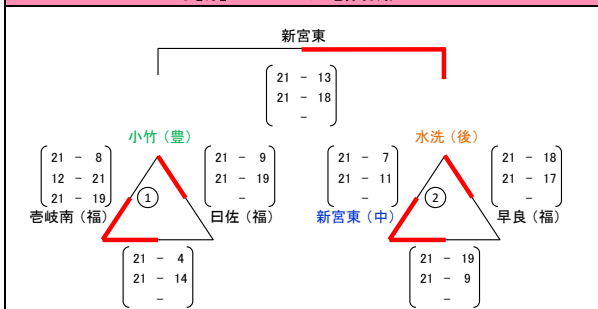

平成22年度  
第20回 福岡市親善小学生バレーボール大会 結果

(九)北九州7 (北)北部5 (豊)筑豊5 (中)中部9 (後)筑後9 (福)福岡30

女子【あ】パート / 九電体育館Aコート

女子【き】パート / 早良体育館Aコート

女子【い】パート / 九電体育館Bコート

女子【く】パート / 早良体育館Bコート

女子【う】パート / 九電体育館Cコート

女子【け】パート / 城南体育館Cコート