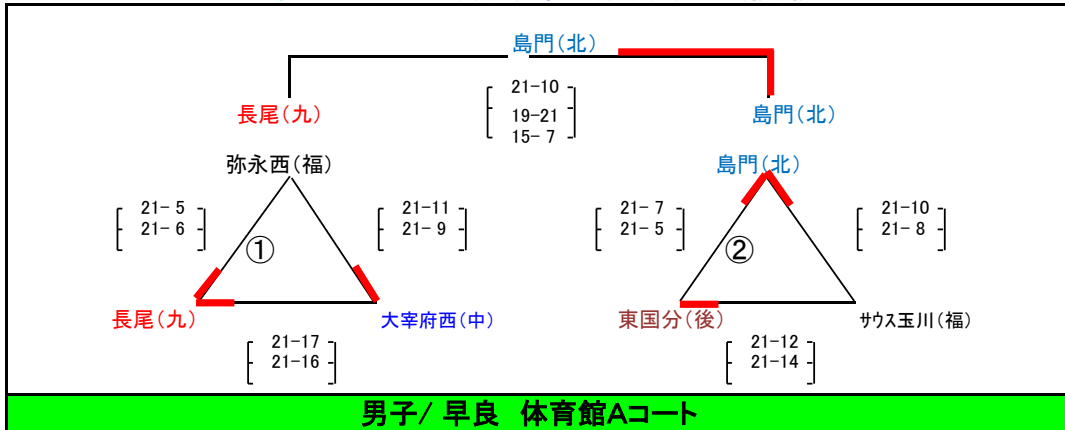

女子け/ 西体育館 Aコート

女子お/ 城南体育館 Bコート

女子こ/ 西体育館 Bコート

女子か/ 城南体育館 Cコート

女子さ/ 西体育館 Cコート

平成26度

第24回 福岡市親善小学生バレーボール大会 男子組合せ

(九)北九州3 (北)北部1(豊)筑豊1 (中)中部5 (後)筑後4 (福)福岡4

棄権チームが発生した場合の注意事項(男女)

△①=上1→左下2→右下3 △②=上4→左下5→右下6の順番で、五角形に変更します
決勝は上位2チームでおこないます。

※2勝1チームあり、1勝1敗が2チームの場合のみ、直接対戦があれば、勝敗を優先します