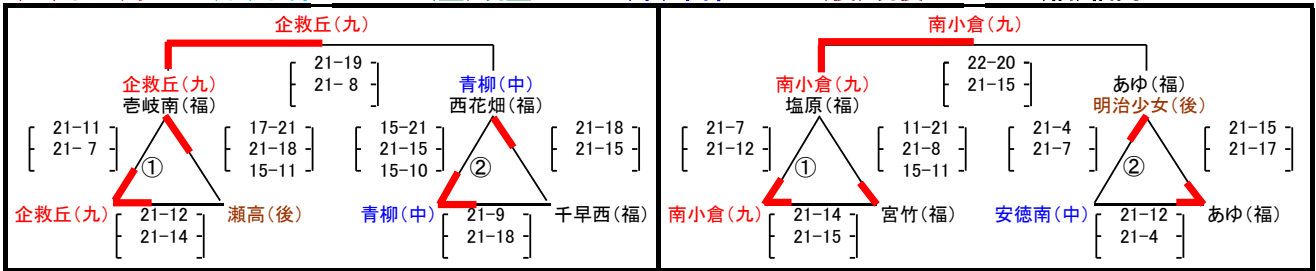

平成26年度
第24回 福岡市親善小学生バレーボール大会

(九)北九州8 (北)北部5 (豊)筑豊3 (中)中部10 (後)筑後11 (福)福岡29

女子あ/ 九電 体育館 Aコート

女子き/ 中央体育館 Aコート

女子い/ 九電 体育館 Bコート

女子く/ 中央体育館 Bコート

女子う/ 九電 体育館 Cコート

女子え/ 城南体育館 Aコート

女子け/ 西体育館 Aコート

女子お/ 城南体育館 Bコート

女子こ/ 西体育館 Bコート

女子か/ 城南体育館 Cコート

女子さ/ 西体育館 Cコート

平成26度

第24回 福岡市親善小学生バレーボール大会 男子組合せ

(九)北九州3 (北)北部1(豊)筑豊1 (中)中部5 (後)筑後4 (福)福岡4

棄権チームが発生した場合の注意事項(男女)

△①=上1→左下2→右下3 △②=上4→左下5→右下6の順番で、五角形に変更します
決勝は上位2チームでおこないます。

※2勝1チームあり、1勝1敗が2チームの場合のみ、直接対戦があれば、勝敗を優先します