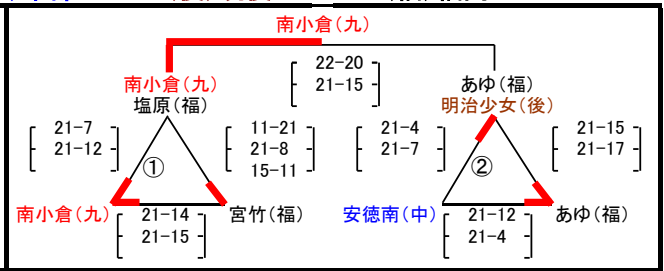

平成26年度
第24回 福岡市親善小学生バレーボール大会

(九)北九州8 (北)北部5 (豊)筑豊3 (中)中部10 (後)筑後11 (福)福岡29

女子あ/ 九電 体育館 Aコート

女子き/ 中央体育館 Aコート

女子い/ 九電 体育館 Bコート

女子く/ 中央体育館 Bコート

女子う/ 九電 体育館 Cコート

女子え/ 城南体育館 Aコート

女子け/ 西体育館 Aコート

女子お/ 城南体育館 Bコート

女子こ/ 西体育館 Bコート

女子か/ 城南体育館 Cコート

女子さ/ 西体育館 Cコート

平成26度

第24回 福岡市親善小学生バレーボール大会 男子組合せ

(九)北九州3 (北)北部1(豊)筑豊1 (中)中部5 (後)筑後4 (福)福岡4

棄権チームが発生した場合の注意事項(男女)

△①=上1→左下2→右下3 △②=上4→左下5→右下6の順番で、五角形に変更します
決勝は上位2チームでおこないます。

※2勝1チームあり、1勝1敗が2チームの場合のみ、直接対戦があれば、勝敗を優先します