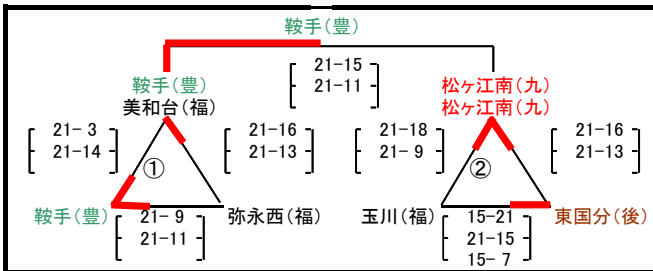

平成26年度
第24回 福岡市親善小学生バレーボール大会

(九)北九州8 (北)北部5 (豊)筑豊3 (中)中部10 (後)筑後11 (福)福岡29

女子あ/ 九電 体育館 Aコート

女子き/ 中央体育館 Aコート

女子い/ 九電 体育館 Bコート

女子く/ 中央体育館 Bコート

女子う/ 九電 体育館 Cコート

女子え/ 城南体育館 Aコート

女子け/ 西体育館 Aコート

女子お/ 城南体育館 Bコート

女子こ/ 西体育館 Bコート

女子か/ 城南体育館 Cコート

女子さ/ 西体育館 Cコート

平成26度

第24回 福岡市親善小学生バレーボール大会 男子組合せ

(九)北九州3 (北)北部1(豊)筑豊1 (中)中部5 (後)筑後4 (福)福岡4

棄権チームが発生した場合の注意事項(男女)

△①=上1→左下2→右下3 △②=上4→左下5→右下6の順番で、五角形に変更します
決勝は上位2チームでおこないます。

※2勝1チームあり、1勝1敗が2チームの場合のみ、直接対戦があれば、勝敗を優先します