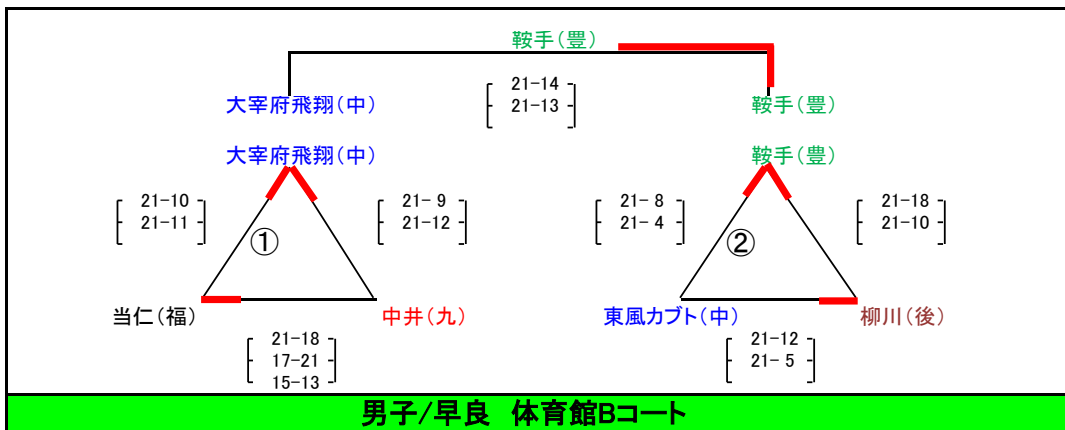

女子け/ 西体育館 Aコート

女子お/ 城南体育館 Bコート

女子こ/ 西体育館 Bコート

女子か/ 城南体育館 Cコート

女子さ/ 西体育館 Cコート

平成26度

第24回 福岡市親善小学生バレーボール大会 男子組合せ

(九)北九州3 (北)北部1(豊)筑豊1 (中)中部5 (後)筑後4 (福)福岡4

棄権チームが発生した場合の注意事項(男女)

△①=上1→左下2→右下3 △②=上4→左下5→右下6の順番で、五角形に変更します
決勝は上位2チームでおこないます。

※2勝1チームあり、1勝1敗が2チームの場合のみ、直接対戦があれば、勝敗を優先します