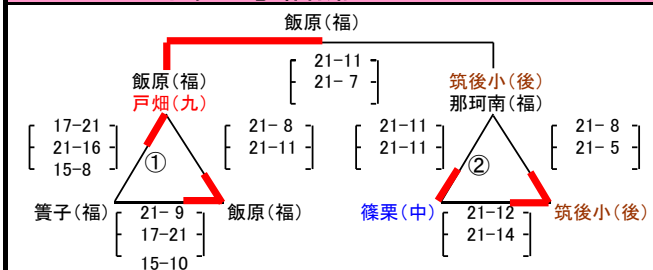

平成26年度
第24回 福岡市親善小学生バレーボール大会

(九)北九州8 (北)北部5 (豊)筑豊3 (中)中部10 (後)筑後11 (福)福岡29

女子あ/ 九電 体育館 Aコート

女子き/ 中央体育館 Aコート

女子い/ 九電 体育館 Bコート

女子く/ 中央体育館 Bコート

女子う/ 九電 体育館 Cコート

女子え/ 城南体育館 Aコート

女子け/ 西体育館 Aコート

女子お/ 城南体育館 Bコート

女子こ/ 西体育館 Bコート

女子か/ 城南体育館 Cコート

女子さ/ 西体育館 Cコート

平成26度

第24回 福岡市親善小学生バレーボール大会 男子組合せ

(九)北九州3 (北)北部1(豊)筑豊1 (中)中部5 (後)筑後4 (福)福岡4

棄権チームが発生した場合の注意事項(男女)

△①=上1→左下2→右下3 △②=上4→左下5→右下6の順番で、五角形に変更します
決勝は上位2チームでおこないます。

※2勝1チームあり、1勝1敗が2チームの場合のみ、直接対戦があれば、勝敗を優先します