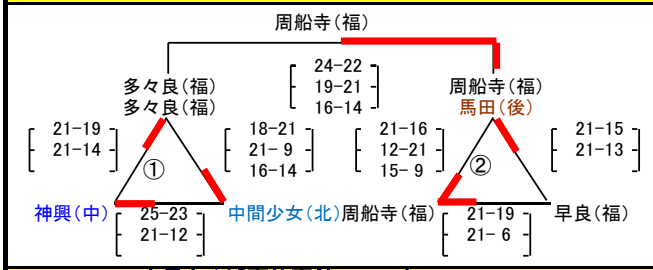

平成26年度
第24回 福岡市親善小学生バレーボール大会

(九)北九州8 (北)北部5 (豊)筑豊3 (中)中部10 (後)筑後11 (福)福岡29

女子あ/ 九電 体育館 Aコート

女子き/ 中央体育館 Aコート

女子い/ 九電 体育館 Bコート

女子く/ 中央体育館 Bコート

女子う/ 九電 体育館 Cコート

女子え/ 城南体育館 Aコート

女子け/ 西体育館 Aコート

女子お/ 城南体育館 Bコート

女子こ/ 西体育館 Bコート

女子か/ 城南体育館 Cコート

女子さ/ 西体育館 Cコート

平成26度

第24回 福岡市親善小学生バレーボール大会 男子組合せ

(九)北九州3 (北)北部1(豊)筑豊1 (中)中部5 (後)筑後4 (福)福岡4

棄権チームが発生した場合の注意事項(男女)

△①=上1→左下2→右下3 △②=上4→左下5→右下6の順番で、五角形に変更します
決勝は上位2チームでおこないます。

※2勝1チームあり、1勝1敗が2チームの場合のみ、直接対戦があれば、勝敗を優先します