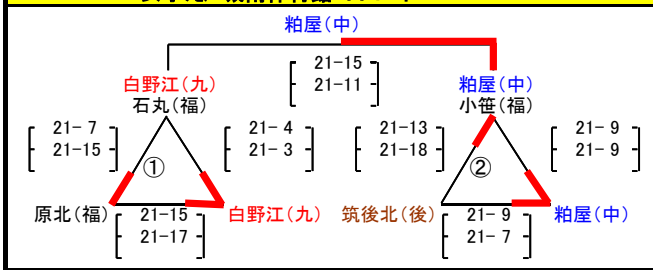

平成26年度
第24回 福岡市親善小学生バレーボール大会

(九)北九州8 (北)北部5 (豊)筑豊3 (中)中部10 (後)筑後11 (福)福岡29

女子あ/ 九電 体育館 Aコート

女子き/ 中央体育館 Aコート

女子い/ 九電 体育館 Bコート

女子く/ 中央体育館 Bコート

女子う/ 九電 体育館 Cコート

女子え/ 城南体育館 Aコート

女子け/ 西体育館 Aコート

女子お/ 城南体育館 Bコート

女子こ/ 西体育館 Bコート

女子か/ 城南体育館 Cコート

女子さ/ 西体育館 Cコート

平成26度

第24回 福岡市親善小学生バレーボール大会 男子組合せ

(九)北九州3 (北)北部1(豊)筑豊1 (中)中部5 (後)筑後4 (福)福岡4

棄権チームが発生した場合の注意事項(男女)

△①=上1→左下2→右下3 △②=上4→左下5→右下6の順番で、五角形に変更します
決勝は上位2チームでおこないます。

※2勝1チームあり、1勝1敗が2チームの場合のみ、直接対戦があれば、勝敗を優先します