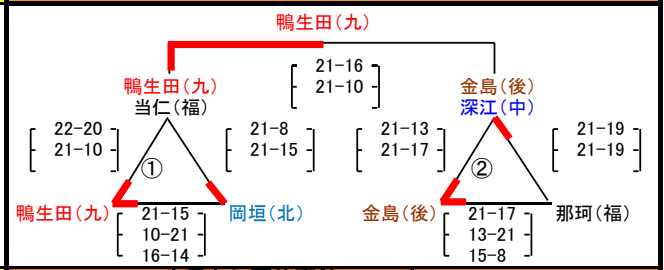

平成26年度
第24回 福岡市親善小学生バレーボール大会

(九)北九州8 (北)北部5 (豊)筑豊3 (中)中部10 (後)筑後11 (福)福岡29

女子あ/ 九電 体育館 Aコート

女子き/ 中央体育館 Aコート

女子い/ 九電 体育館 Bコート

女子く/ 中央体育館 Bコート

女子う/ 九電 体育館 Cコート

女子え/ 城南体育館 Aコート

女子け/ 西体育館 Aコート

女子お/ 城南体育館 Bコート

女子こ/ 西体育館 Bコート

女子か/ 城南体育館 Cコート

女子さ/ 西体育館 Cコート

平成26度

第24回 福岡市親善小学生バレーボール大会 男子組合せ

(九)北九州3 (北)北部1(豊)筑豊1 (中)中部5 (後)筑後4 (福)福岡4

棄権チームが発生した場合の注意事項(男女)

△①=上1→左下2→右下3 △②=上4→左下5→右下6の順番で、五角形に変更します
決勝は上位2チームでおこないます。

※2勝1チームあり、1勝1敗が2チームの場合のみ、直接対戦があれば、勝敗を優先します