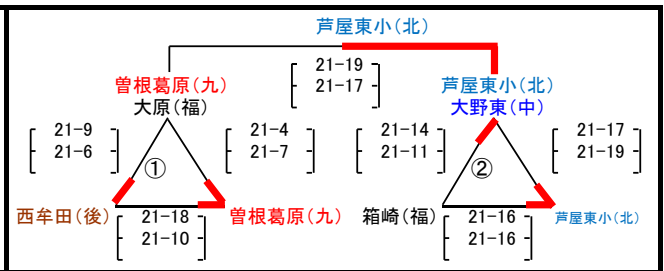

平成26年度
第24回 福岡市親善小学生バレーボール大会

(九)北九州8 (北)北部5 (豊)筑豊3 (中)中部10 (後)筑後11 (福)福岡29

女子あ/ 九電 体育館 Aコート

女子き/ 中央体育館 Aコート

女子い/ 九電 体育館 Bコート

女子く/ 中央体育館 Bコート

女子う/ 九電 体育館 Cコート

女子え/ 城南体育館 Aコート

女子け/ 西体育館 Aコート

女子お/ 城南体育館 Bコート

女子こ/ 西体育館 Bコート

女子か/ 城南体育館 Cコート

女子さ/ 西体育館 Cコート

平成26度

第24回 福岡市親善小学生バレーボール大会 男子組合せ

(九)北九州3 (北)北部1(豊)筑豊1 (中)中部5 (後)筑後4 (福)福岡4

棄権チームが発生した場合の注意事項(男女)

△①=上1→左下2→右下3 △②=上4→左下5→右下6の順番で、五角形に変更します
決勝は上位2チームでおこないます。

※2勝1チームあり、1勝1敗が2チームの場合のみ、直接対戦があれば、勝敗を優先します