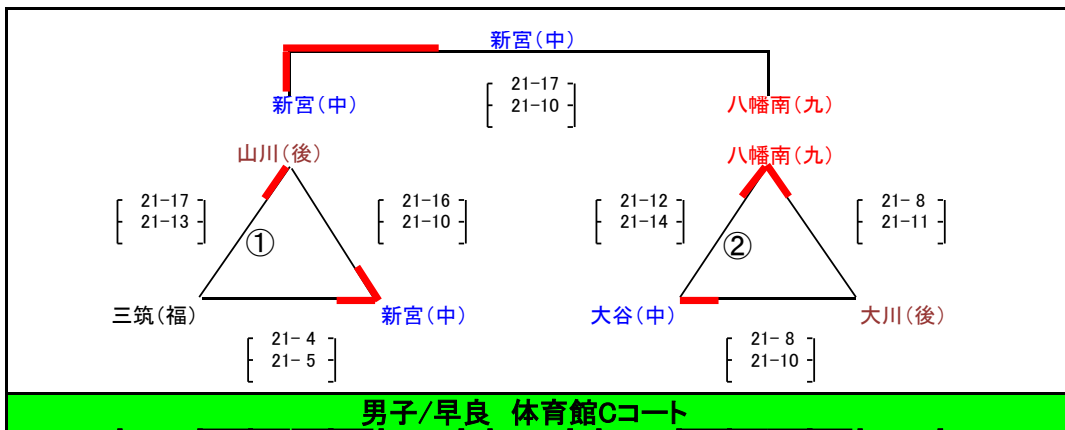

女子け/ 西体育館 Aコート

女子お/ 城南体育館 Bコート

女子こ/ 西体育館 Bコート

女子か/ 城南体育館 Cコート

女子さ/ 西体育館 Cコート

平成26度

第24回 福岡市親善小学生バレーボール大会 男子組合せ

(九)北九州3 (北)北部1(豊)筑豊1 (中)中部5 (後)筑後4 (福)福岡4

棄権チームが発生した場合の注意事項(男女)

△①=上1→左下2→右下3 △②=上4→左下5→右下6の順番で、五角形に変更します
決勝は上位2チームでおこないます。

※2勝1チームあり、1勝1敗が2チームの場合のみ、直接対戦があれば、勝敗を優先します