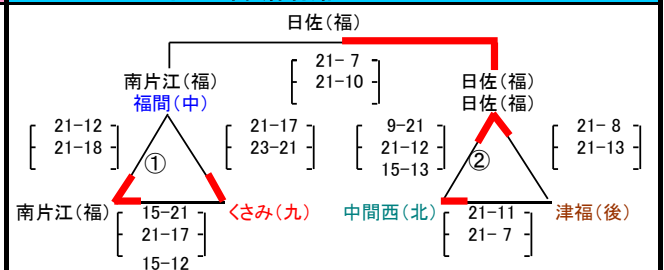

平成26年度
第24回 福岡市親善小学生バレーボール大会

(九)北九州8 (北)北部5 (豊)筑豊3 (中)中部10 (後)筑後11 (福)福岡29

女子あ/ 九電 体育館 Aコート

女子き/ 中央体育館 Aコート

女子い/ 九電 体育館 Bコート

女子く/ 中央体育館 Bコート

女子う/ 九電 体育館 Cコート

女子え/ 城南体育館 Aコート

女子け/ 西体育館 Aコート

女子お/ 城南体育館 Bコート

女子こ/ 西体育館 Bコート

女子か/ 城南体育館 Cコート

女子さ/ 西体育館 Cコート

平成26度

第24回 福岡市親善小学生バレーボール大会 男子組合せ

(九)北九州3 (北)北部1(豊)筑豊1 (中)中部5 (後)筑後4 (福)福岡4

棄権チームが発生した場合の注意事項(男女)

△①=上1→左下2→右下3 △②=上4→左下5→右下6の順番で、五角形に変更します
決勝は上位2チームでおこないます。

※2勝1チームあり、1勝1敗が2チームの場合のみ、直接対戦があれば、勝敗を優先します