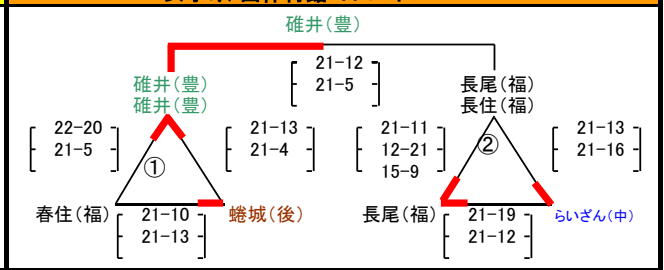

平成26年度
第24回 福岡市親善小学生バレーボール大会

(九)北九州8 (北)北部5 (豊)筑豊3 (中)中部10 (後)筑後11 (福)福岡29

女子あ/ 九電 体育館 Aコート

女子き/ 中央体育館 Aコート

女子い/ 九電 体育館 Bコート

女子く/ 中央体育館 Bコート

女子う/ 九電 体育館 Cコート

女子え/ 城南体育館 Aコート

女子け/ 西体育館 Aコート

女子お/ 城南体育館 Bコート

女子こ/ 西体育館 Bコート

女子か/ 城南体育館 Cコート

女子さ/ 西体育館 Cコート

平成26度

第24回 福岡市親善小学生バレーボール大会 男子組合せ

(九)北九州3 (北)北部1(豊)筑豊1 (中)中部5 (後)筑後4 (福)福岡4

棄権チームが発生した場合の注意事項(男女)

△①=上1→左下2→右下3 △②=上4→左下5→右下6の順番で、五角形に変更します
決勝は上位2チームでおこないます。

※2勝1チームあり、1勝1敗が2チームの場合のみ、直接対戦があれば、勝敗を優先します