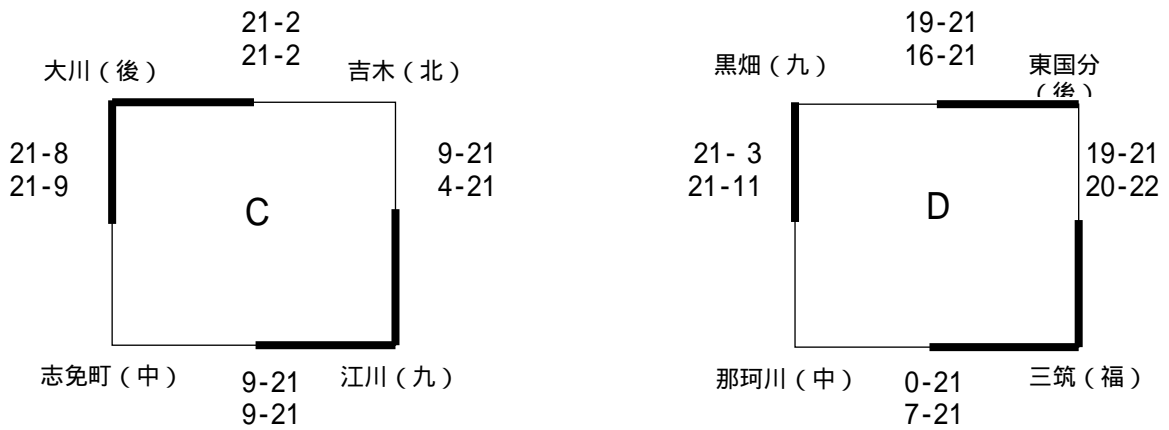

〔男子 予選リーグ組合せ〕