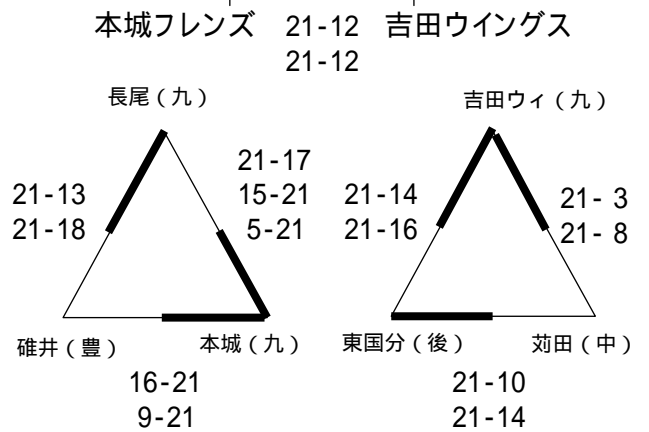

【女子 予選リーグ組合せ】

千代ビクトリー

曾根葛原

原北

本城フレンズ

大里南

飯原

日明