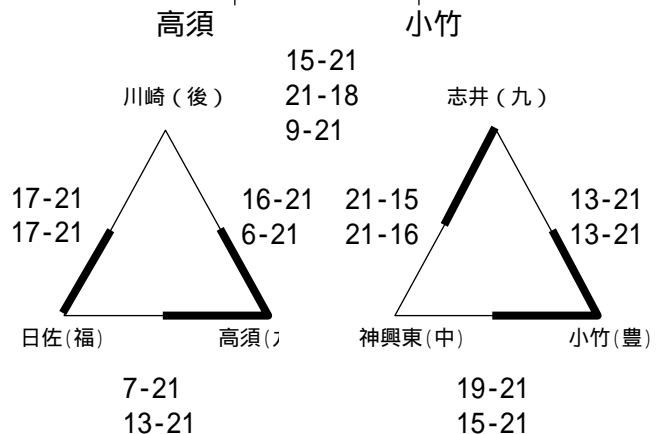

【女子 予選リーグ組合せ】

千代ビクトリー

曾根葛原

原北

本城フレンズ

大里南

飯原

日明

小竹