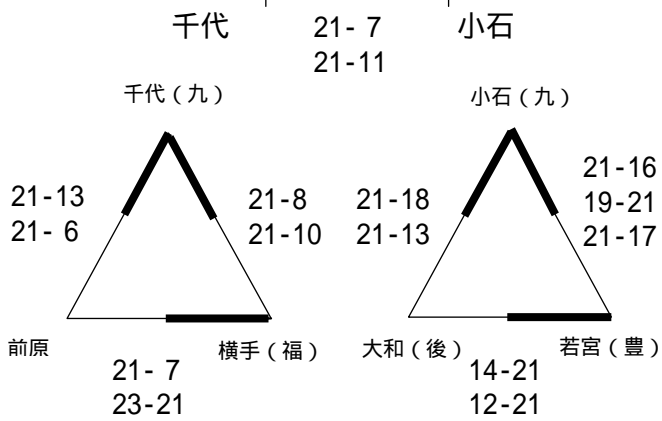

【女子 予選リーグ組合せ】

千代ビクトリー

曾根葛原

原北

本城フレンズ

大里南

飯原

日明