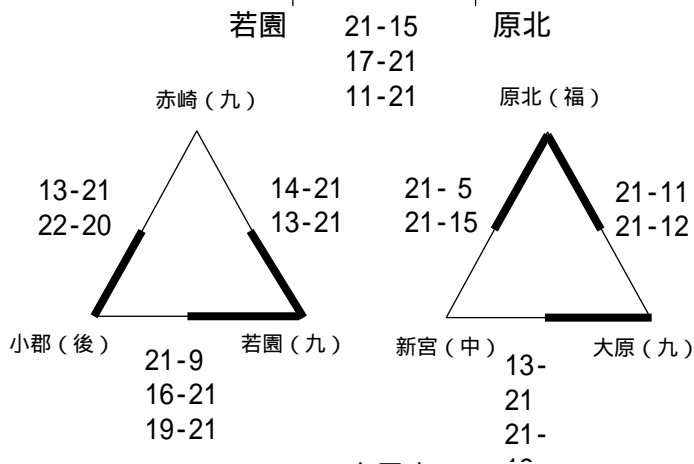

【女子 予選リーグ組合せ】

千代ビクトリー

曾根葛原

原北

本城フレンズ

大里南

飯原

日明