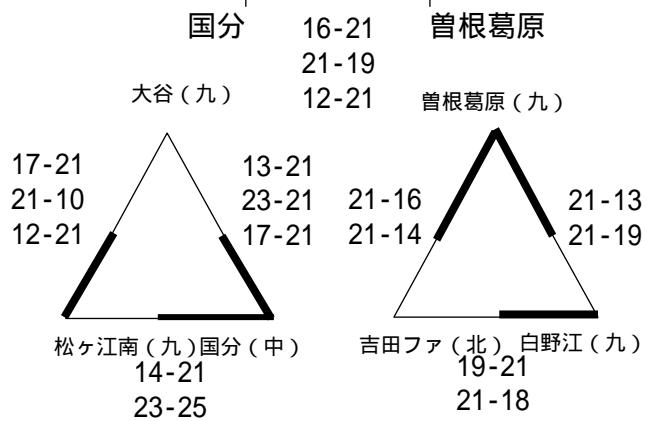

【女子 予選リーグ組合せ】

千代ビクトリー

曾根葛原

原北

本城フレンズ

大里南

飯原

日明