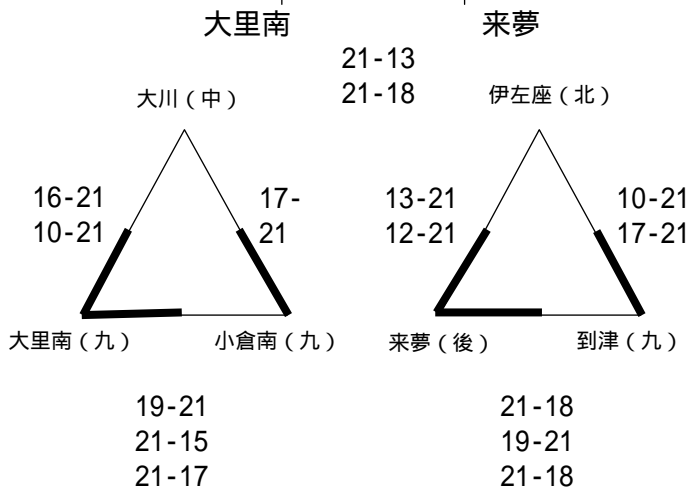

【女子 予選リーグ組合せ】

千代ビクトリー

曾根葛原

原北

本城フレンズ

大里南

飯原

日明