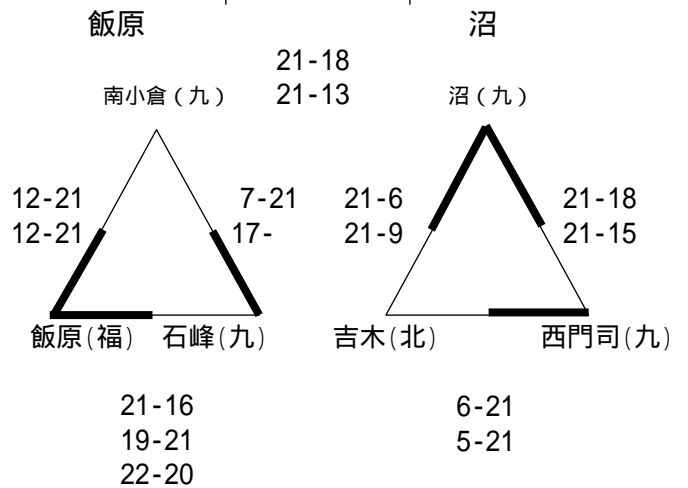

【女子 予選リーグ組合せ】

千代ビクトリー

曾根葛原

原北

本城フレンズ

大里南

飯原

日明