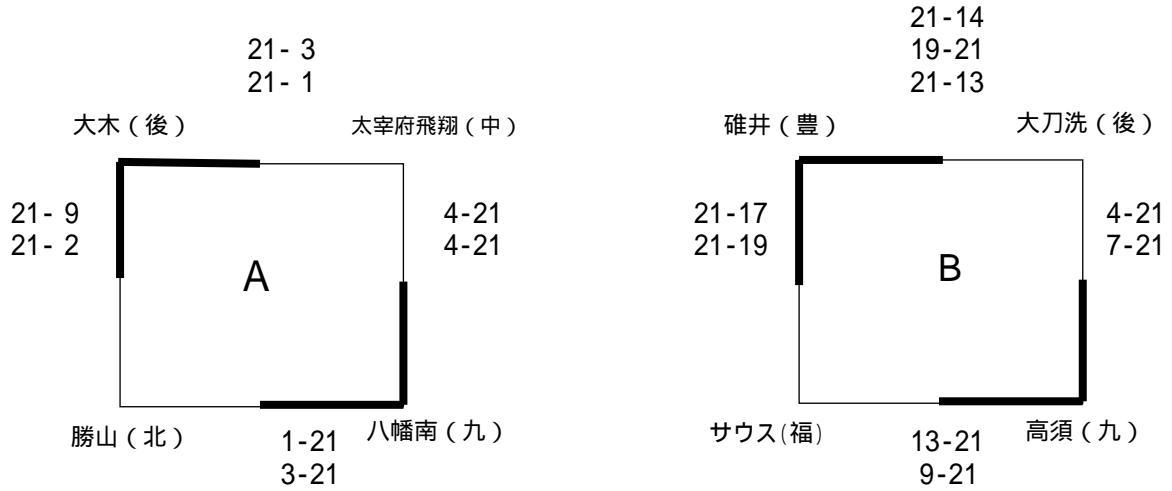

〔男子 予選リーグ組合せ〕