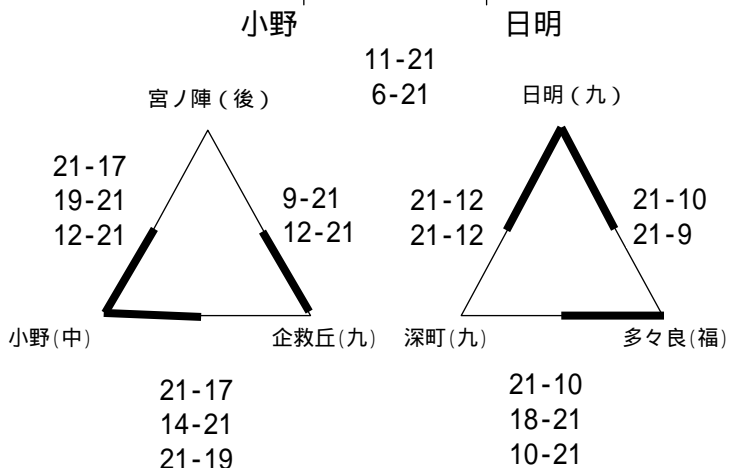

【女子 予選リーグ組合せ】

千代ビクトリー

曾根葛原

原北

本城フレンズ

大里南

飯原

日明