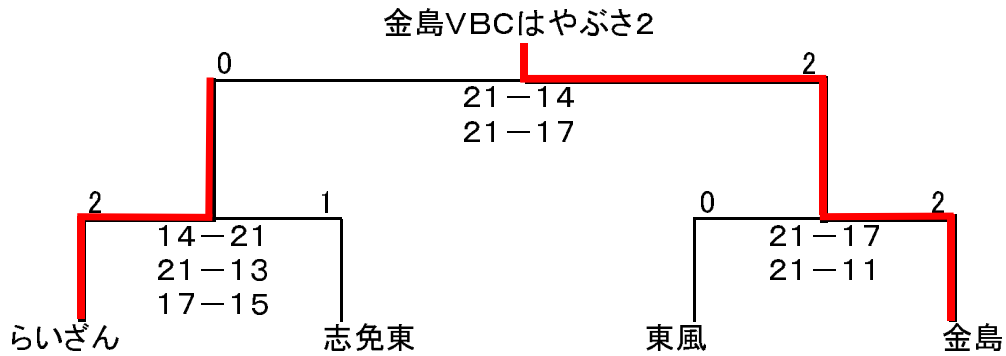

女子B予選リーグ

会場: 田川総合体育館(C)

会場: 田川中学校

【Aパート】

【Bパート】

<p style="text-align: center;">21-17 18-21 15-12</p> <p>企救丘(九) 1 2</p> <p style="border: 1px solid red; padding: 5px; display: inline-block; margin: 5px;">21-9 21-18</p> <p style="background-color: yellow;">長住(福) 2</p> <p style="text-align: center;">21-16 21-17</p>	<p style="text-align: center;">21-16 21-17</p> <p>荻田(北) 2 2</p> <p style="border: 1px solid red; padding: 5px; display: inline-block; margin: 5px;">21-9 21-19</p> <p>御井(後) 0 0</p> <p style="text-align: center;">21-5 21-15</p>
---	---

【Cパート】

【Dパート】

会場: 中央中学校

会場: 伊田中学校

<p style="text-align: center;">21-10 21-17</p> <p style="background-color: yellow;">小野(中) 2</p> <p style="border: 1px solid red; padding: 5px; display: inline-block; margin: 5px;">19-21 21-13 15-9</p> <p>戸畑(九) 1 2</p> <p style="text-align: center;">21-7 16-21 15-10</p>	<p style="text-align: center;">21-12 21-20</p> <p>大木(後) 0 2</p> <p style="border: 1px solid red; padding: 5px; display: inline-block; margin: 5px;">① B ②</p> <p>南片江(福) 2 0</p> <p style="text-align: center;">21-15 21-14</p>
---	--

○男子決勝トーナメント

田川総合体育館(A・B・C)

○混合決勝トーナメント

嘉穂小学校体育館(A・B)

○女子A決勝トーナメント

田川総合体育館(A・B・C)

○女子B決勝トーナメント

田川総合体育館(A・B・C)