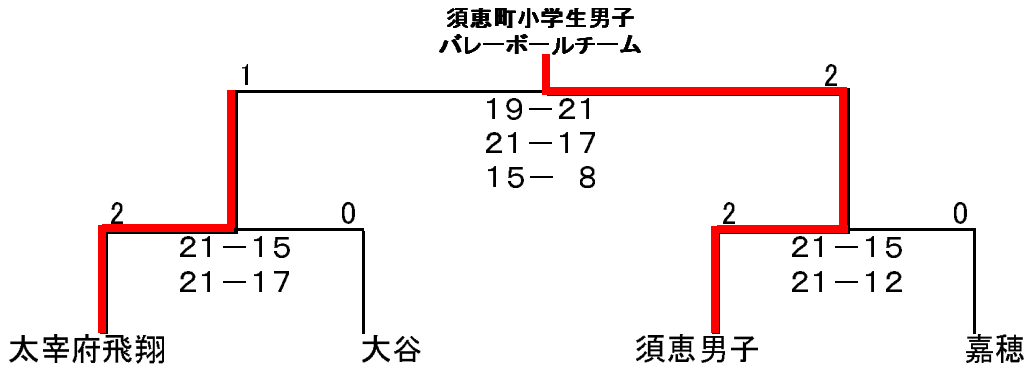

会場: 田川総合体育館(A・B)

【Cパート】

【Dパート】

<p style="text-align: center;">23-21 13-21 15-12</p> <p style="background-color: yellow;">東風(中) 2</p> <p style="border: 1px solid red; padding: 5px; display: inline-block; margin: 5px;">21-14 21-19</p> <p>昭代(後) 0 2</p> <p style="text-align: center;">21-12 21-16</p>	<p style="text-align: center;">21-19 21-19</p> <p>碓井(豊) 1 2</p> <p style="border: 1px solid red; padding: 5px; display: inline-block; margin: 5px;">21-10 21-13</p> <p>底井野(北) 0 0</p> <p style="text-align: center;">21-13 21-13</p>
---	--

女子B予選リーグ

会場: 田川総合体育館(C)

会場: 田川中学校

【Aパート】

【Bパート】

<p style="text-align: center;">21-17 18-21 15-12</p> <p>企救丘(九) 1 2</p> <p style="border: 1px solid red; padding: 5px; display: inline-block; margin: 5px;">21-9 21-18</p> <p style="background-color: yellow;">長住(福) 2</p> <p style="text-align: center;">21-16 21-17</p>	<p style="text-align: center;">21-16 21-17</p> <p>荻田(北) 2 2</p> <p style="border: 1px solid red; padding: 5px; display: inline-block; margin: 5px;">21-9 21-19</p> <p>御井(後) 0 0</p> <p style="text-align: center;">21-5 21-15</p>
---	---

【Cパート】

【Dパート】

会場: 中央中学校

会場: 伊田中学校

<p style="text-align: center;">21-10 21-17</p> <p style="background-color: yellow;">小野(中) 2</p> <p style="border: 1px solid red; padding: 5px; display: inline-block; margin: 5px;">19-21 21-13 15-9</p> <p>戸畑(九) 1 2</p> <p style="text-align: center;">21-7 16-21 15-10</p>	<p style="text-align: center;">21-12 21-20</p> <p>大木(後) 0 2</p> <p style="border: 1px solid red; padding: 5px; display: inline-block; margin: 5px;">① B ②</p> <p>南片江(福) 2 0</p> <p style="text-align: center;">21-15 21-14</p>
---	--

○男子決勝トーナメント

田川総合体育館(A・B・C)

○混合決勝トーナメント

嘉穂小学校体育館(A・B)

○女子A決勝トーナメント

田川総合体育館(A・B・C)

○女子B決勝トーナメント

田川総合体育館(A・B・C)