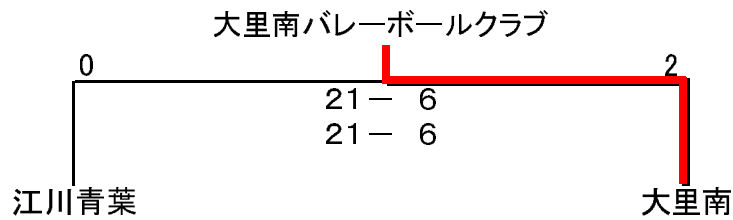

女子B予選リーグ

会場: 田川総合体育館(C)

会場: 田川中学校

【Aパート】

【Bパート】

<p style="text-align: center;">21-17 18-21 15-12</p> <p>企救丘(九) 1 2</p> <p style="border: 1px solid red; padding: 5px; display: inline-block; margin: 5px;">21-9 21-18</p> <p style="background-color: yellow;">長住(福) 2</p> <p style="text-align: center;">21-16 21-17</p>	<p style="text-align: center;">21-16 21-17</p> <p>荻田(北) 2 2</p> <p style="border: 1px solid red; padding: 5px; display: inline-block; margin: 5px;">21-9 21-19</p> <p>御井(後) 0 0</p> <p style="text-align: center;">21-5 21-15</p>
---	---

【Cパート】

【Dパート】

会場: 中央中学校

会場: 伊田中学校

<p style="text-align: center;">21-10 21-17</p> <p style="background-color: yellow;">小野(中) 2</p> <p style="border: 1px solid red; padding: 5px; display: inline-block; margin: 5px;">19-21 21-13 15-9</p> <p>戸畑(九) 1 2</p> <p style="text-align: center;">21-7 16-21 15-10</p>	<p style="text-align: center;">21-12 21-20</p> <p>大木(後) 0 2</p> <p style="border: 1px solid red; padding: 5px; display: inline-block; margin: 5px;">① B ②</p> <p>南片江(福) 2 0</p> <p style="text-align: center;">21-15 21-14</p>
---	--

○男子決勝トーナメント

田川総合体育館(A・B・C)

○混合決勝トーナメント

嘉穂小学校体育館(A・B)

○女子A決勝トーナメント

田川総合体育館(A・B・C)

○女子B決勝トーナメント

田川総合体育館(A・B・C)