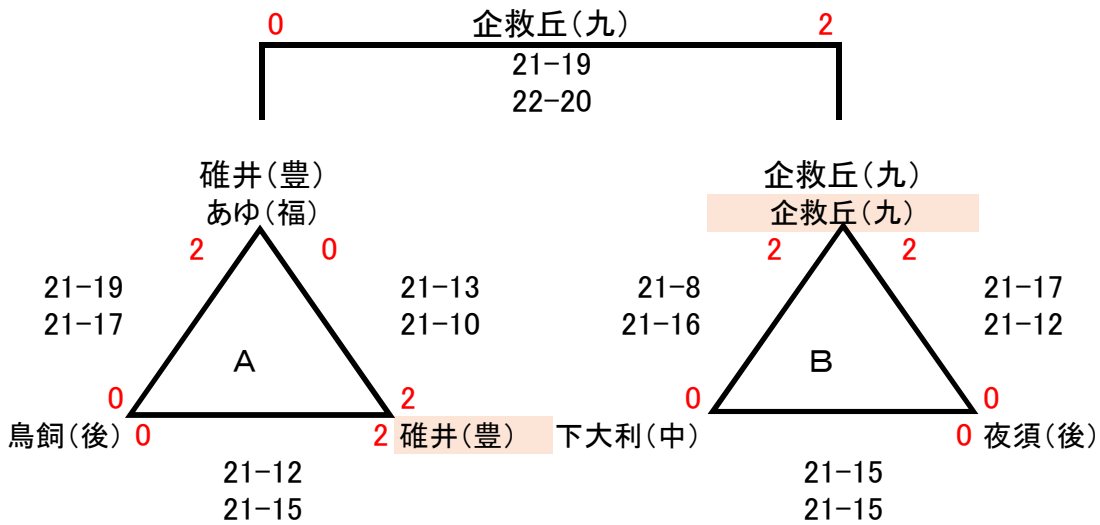

女子A予選リーグ

Dパート

会場: 田川中央中学校(A・B)