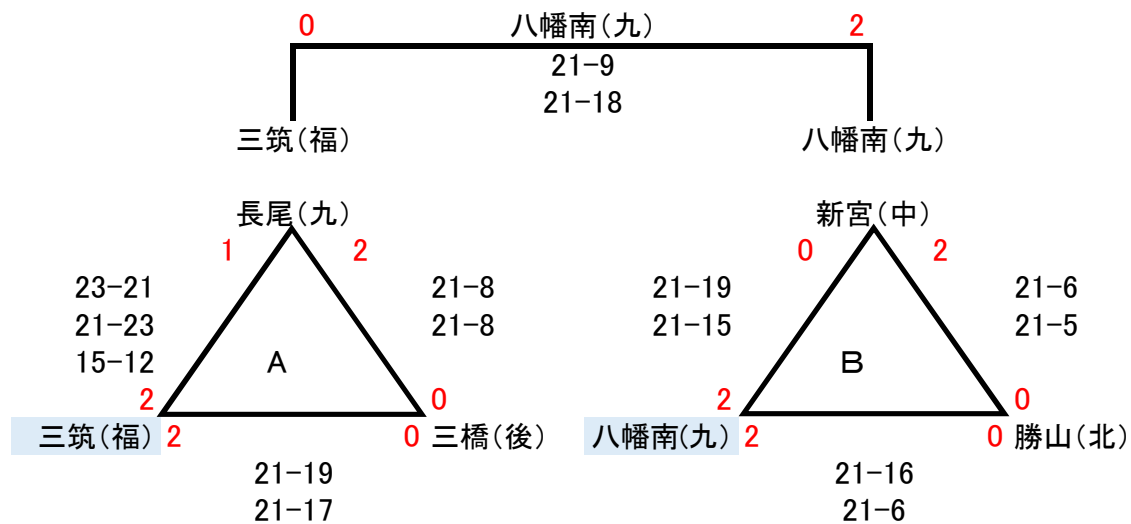

# 男子予選リーグ

Aパート

会場:碓井小学校(A・B)

Bパート

会場:碓井中学校(A・B)

Cパート

会場:嘉穂小学校(A・B)