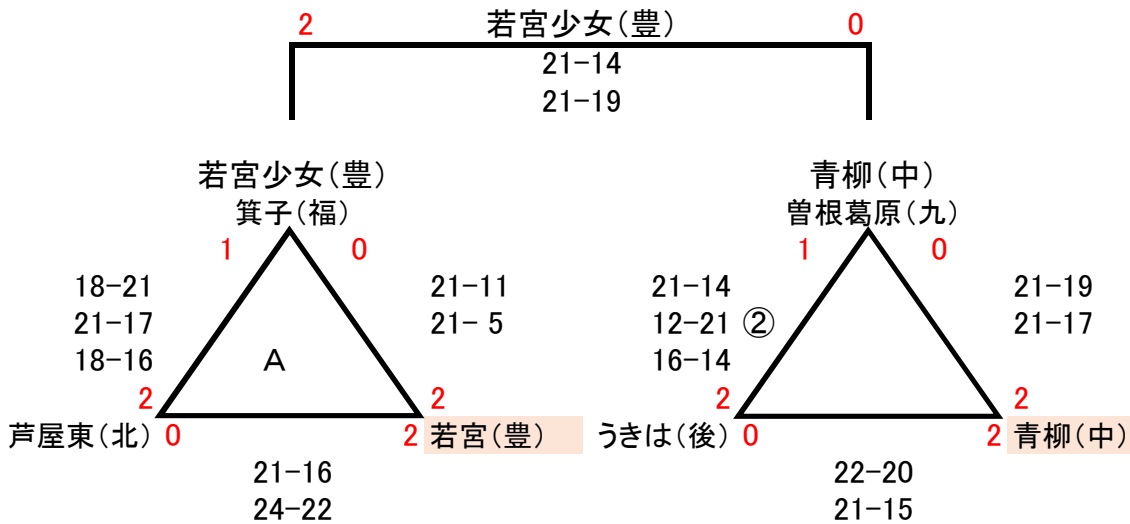

# 女子A予選リーグ

Aパート

会場: 田川総合体育館(A・B・C)

Bパート

会場: 田川総合体育館(A・B・C)

Cパート

会場: 伊田中学校(A・B)