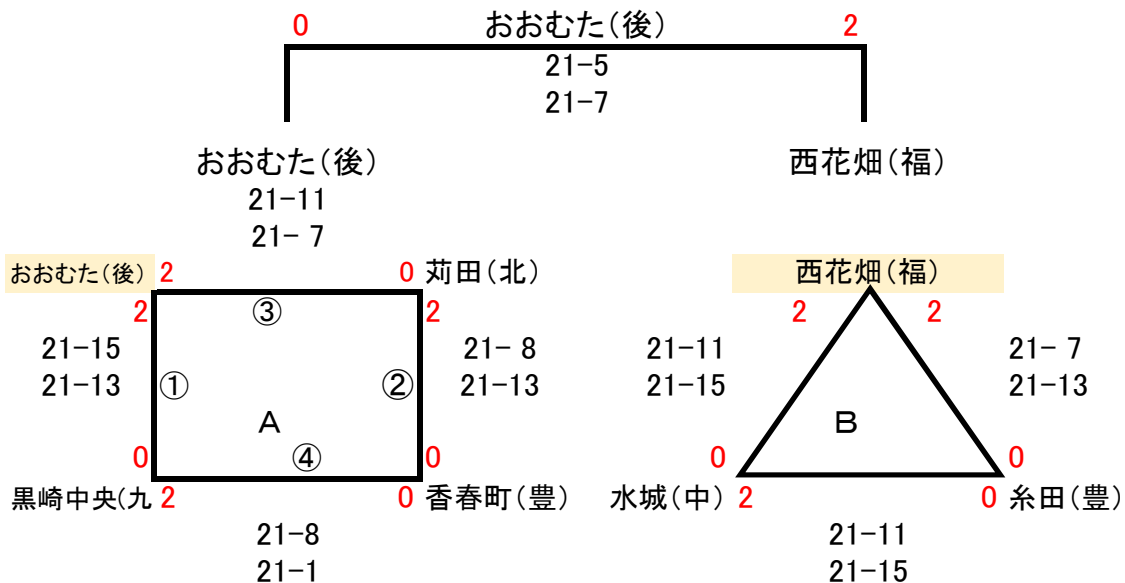

女子B予選リーグ

Aパート

会場: 弓削田中学校(A・B)