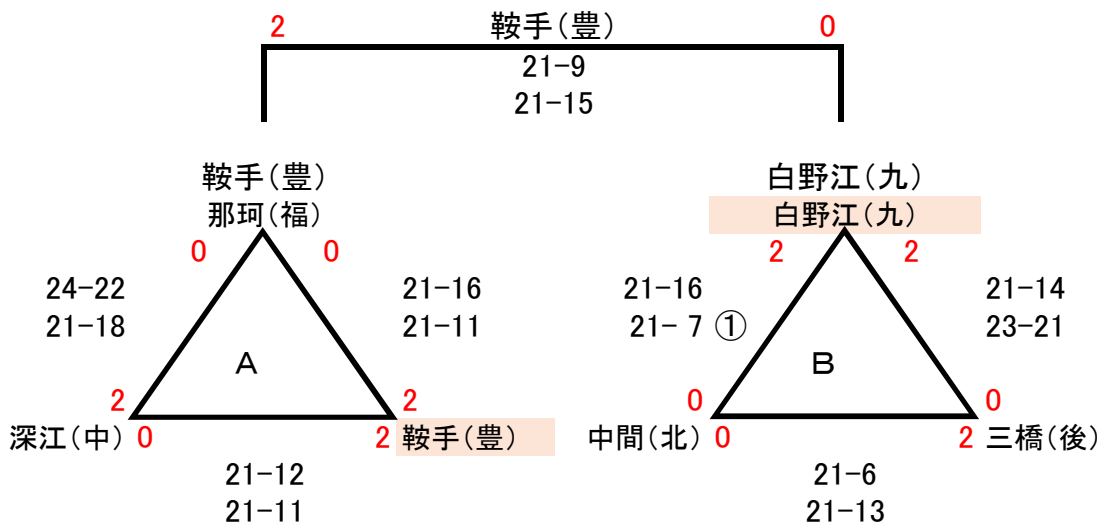

# 女子A予選リーグ

Aパート

会場: 田川総合体育館(A・B・C)

Bパート

会場: 田川総合体育館(A・B・C)

Cパート

会場: 伊田中学校(A・B)