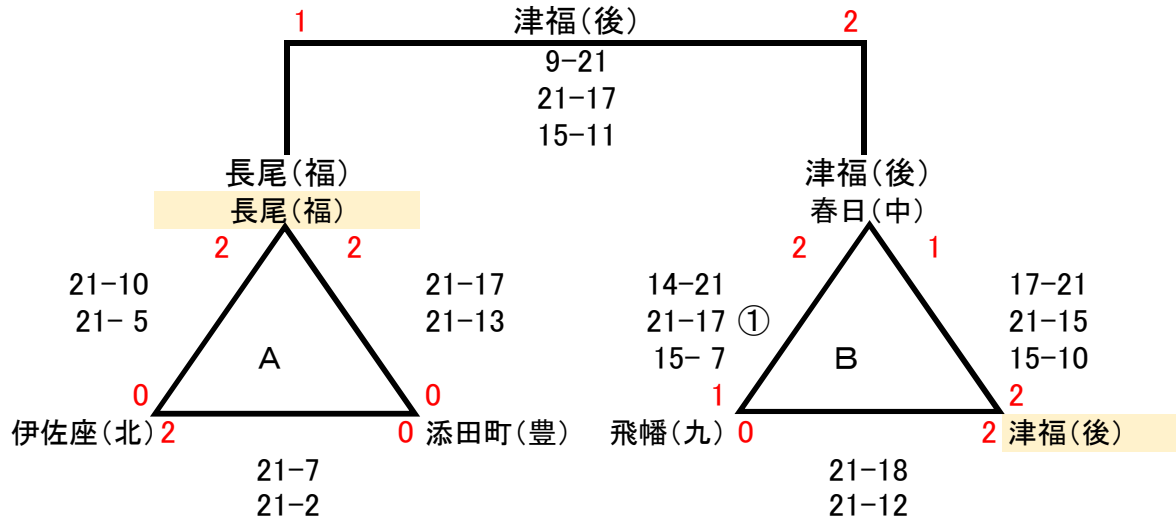

# 女子B予選リーグ

Aパート

会場: 弓削田中学校(A・B)

Bパート

会場: 鎮西中学校(A・B)

# 女子B予選リーグ

Cパート

会場:大任中学校(A・B)

Dパート

会場:大任B&G体育館(A・B)

**男子決勝リーグ**

会場: 碓井小学校体育館

優勝 島門(中)  
準優勝 八幡南(九)  
第3位 鞍手(豊)