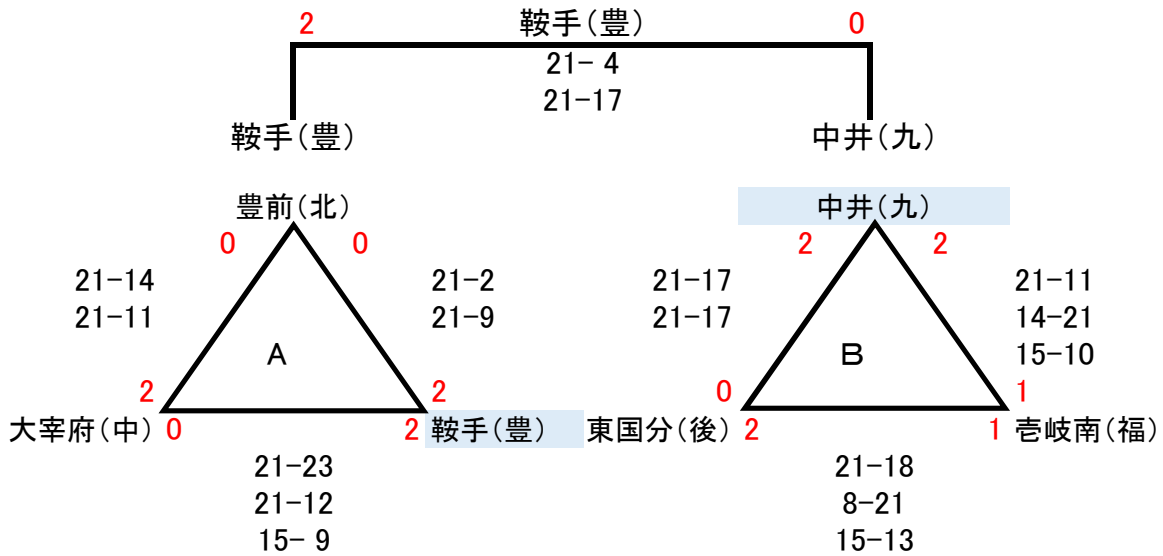

# 男子予選リーグ

Aパート

会場:碓井小学校(A・B)

Bパート

会場:碓井中学校(A・B)

Cパート

会場:嘉穂小学校(A・B)