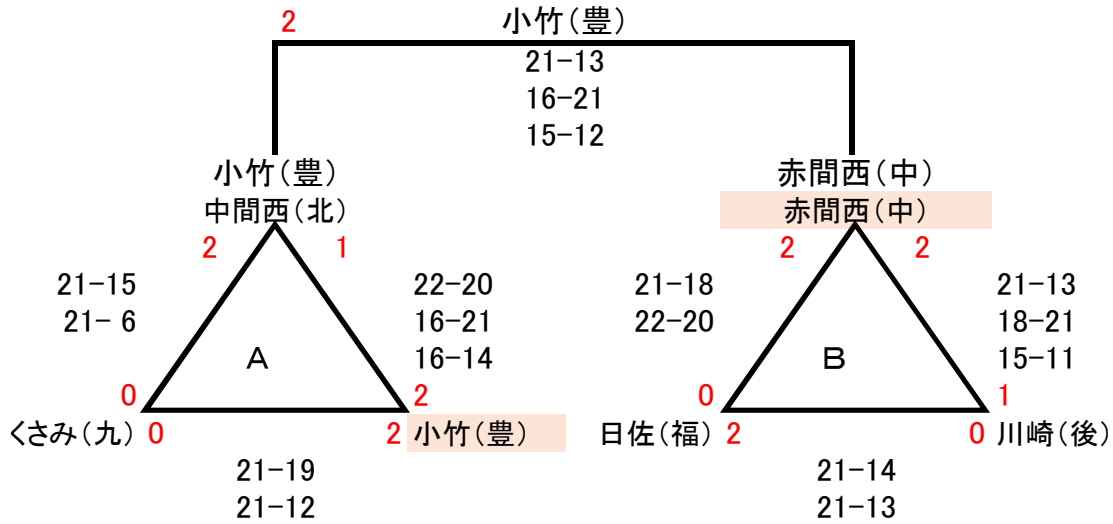

女子A予選リーグ

Aパート

会場: 田川総合体育館(A・B・C)