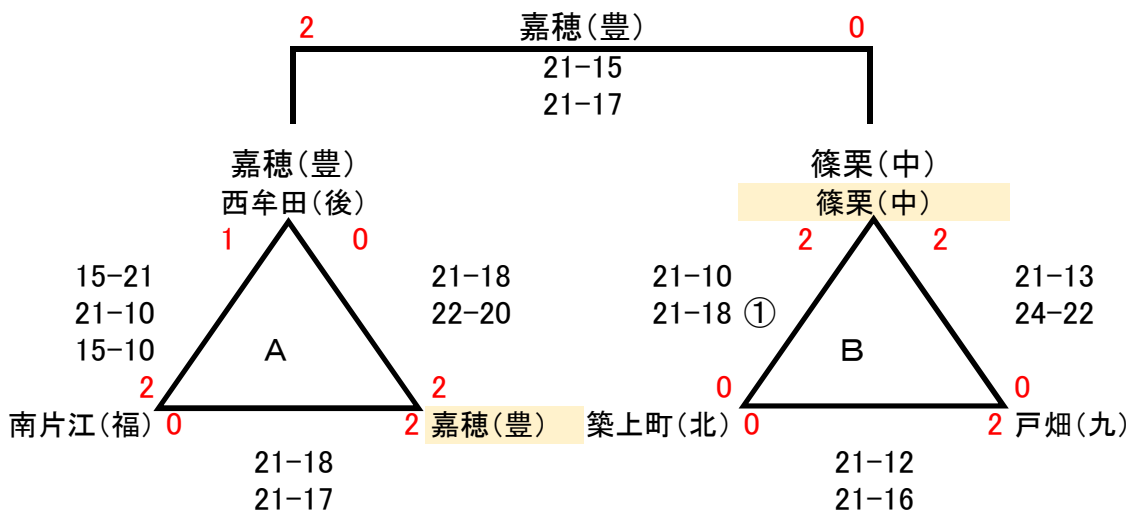

# 女子B予選リーグ

Aパート

会場: 弓削田中学校(A・B)

Bパート

会場: 鎮西中学校(A・B)