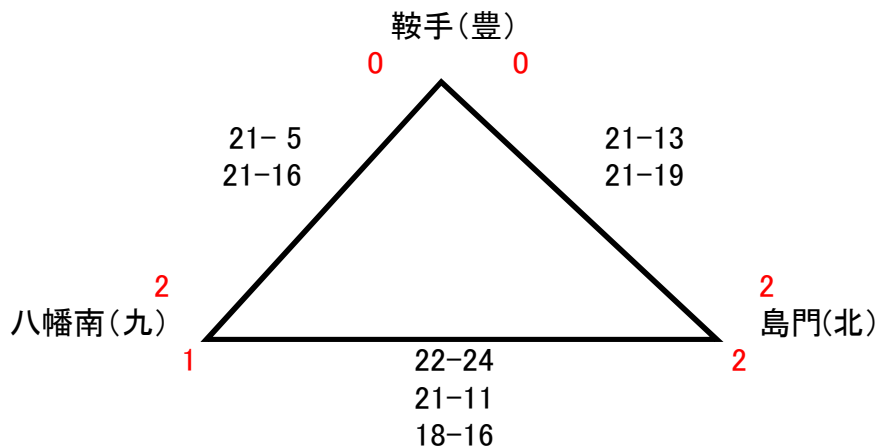

# 女子B予選リーグ

Cパート

会場:大任中学校(A・B)

Dパート

会場:大任B&G体育館(A・B)

**男子決勝リーグ**

会場: 碓井小学校体育館

優勝 島門(中)  
準優勝 八幡南(九)  
第3位 鞍手(豊)