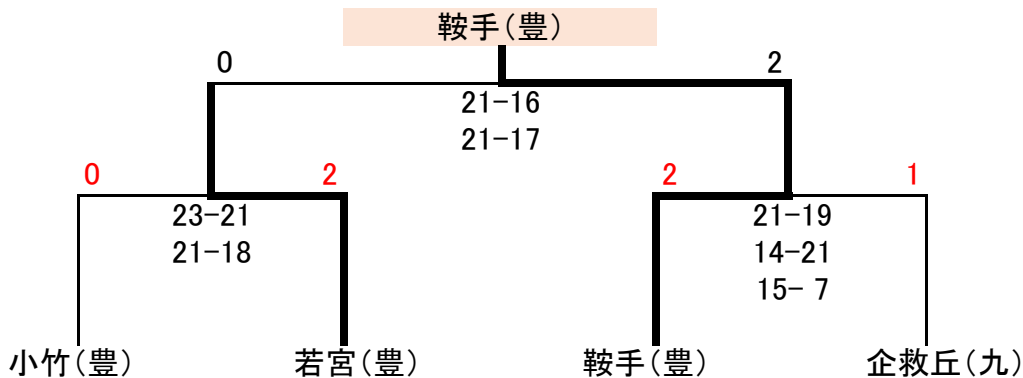

# 女子B予選リーグ

Aパート

会場: 弓削田中学校(A・B)

Bパート

会場: 鎮西中学校(A・B)

# 女子B予選リーグ

Cパート

会場:大任中学校(A・B)

Dパート

会場:大任B&G体育館(A・B)

**男子決勝リーグ**

会場: 碓井小学校体育館

優勝 島門(中)  
準優勝 八幡南(九)  
第3位 鞍手(豊)

**女子A決勝トーナメント**

会場: 田川総合体育館A・Bコート

優勝 鞍手(豊)  
準優勝 若宮(豊)  
第3位 企救丘(九) 小竹(豊)

**女子B決勝トーナメント**

会場: 田川総合体育館B・Cコート

優勝 神興(中)  
準優勝 嘉穂(豊)  
第3位 津福(後) 西花畑(福)