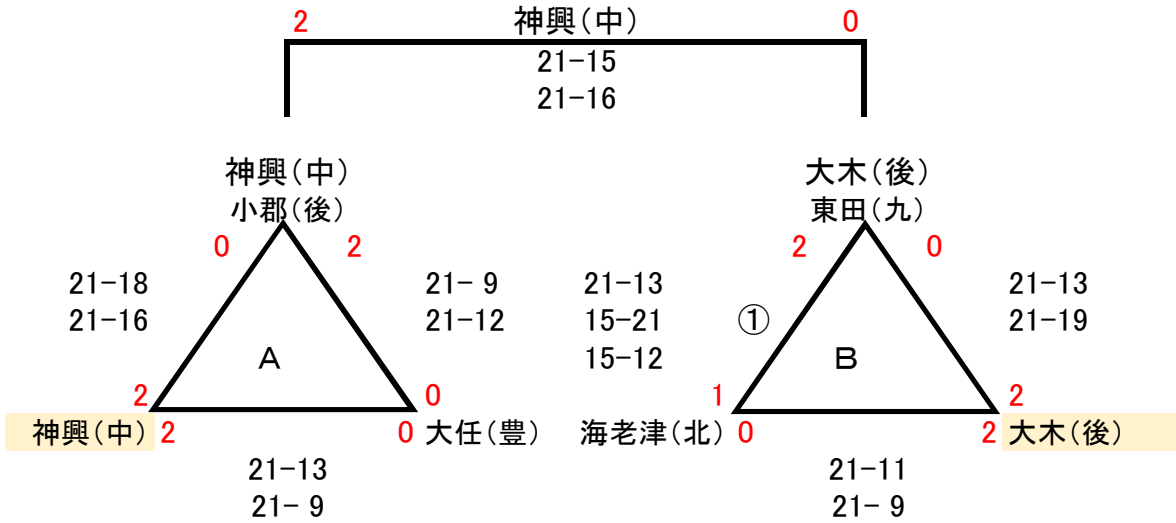

女子B予選リーグ

Cパート

会場:大任中学校(A・B)