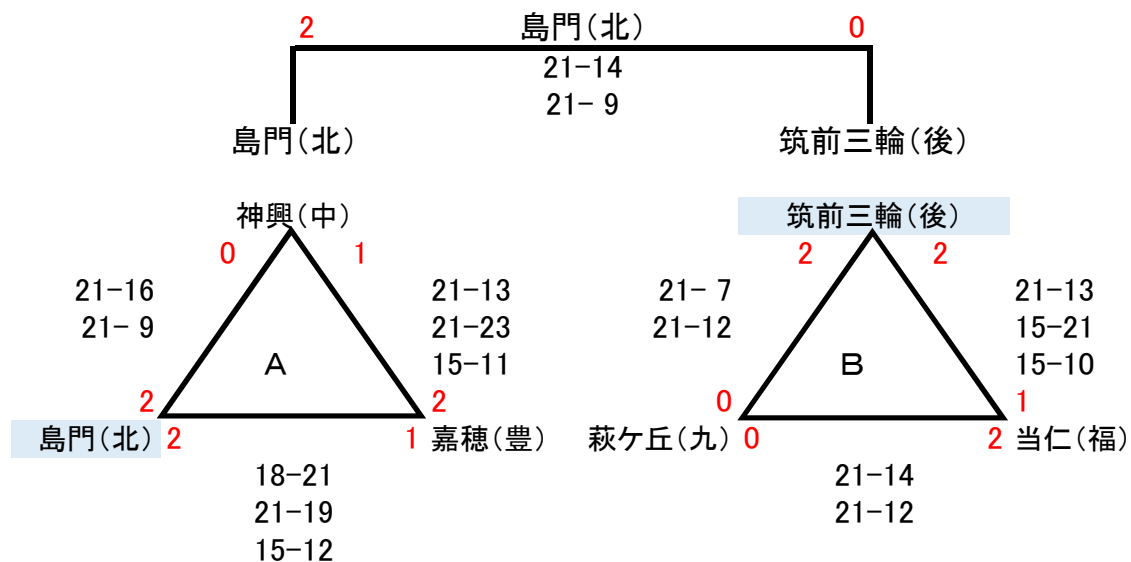

# 男子予選リーグ

Aパート

会場:碓井小学校(A・B)

Bパート

会場:碓井中学校(A・B)

Cパート

会場:嘉穂小学校(A・B)