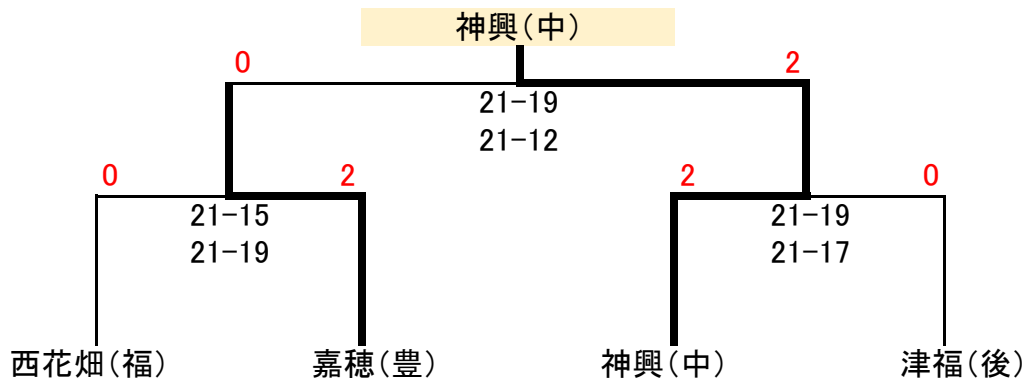

# 女子B予選リーグ

Cパート

会場:大任中学校(A・B)

Dパート

会場:大任B&G体育館(A・B)

**男子決勝リーグ**

会場: 碓井小学校体育館

優勝 島門(中)  
準優勝 八幡南(九)  
第3位 鞍手(豊)

**女子A決勝トーナメント**

会場: 田川総合体育館A・Bコート

優勝 鞍手(豊)  
準優勝 若宮(豊)  
第3位 企救丘(九) 小竹(豊)

**女子B決勝トーナメント**

会場: 田川総合体育館B・Cコート

優勝 神興(中)  
準優勝 嘉穂(豊)  
第3位 津福(後) 西花畑(福)