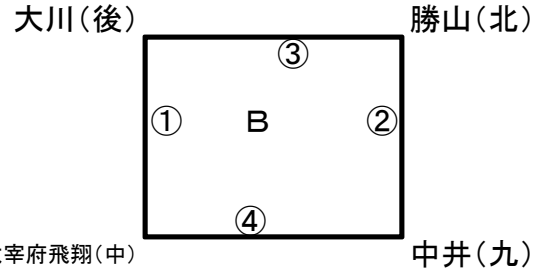

男子予選リーグ

会場：鎮西中学校体育館(A・B)

【Aパート】

【Bパート】

C・Dパート

会場：金川中学校体育館(A・B)

【Cパート】

【Dパート】