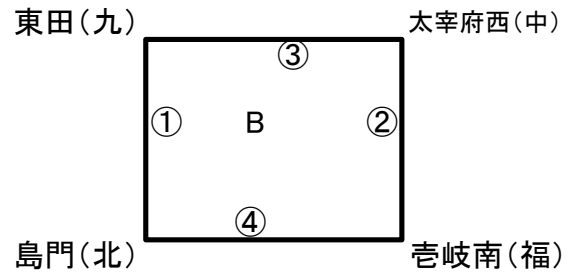

男子予選リーグ

会場：鎮西中学校体育館(A・B)

【Aパート】

【Bパート】

C・Dパート

会場：金川中学校体育館(A・B)

【Cパート】

【Dパート】