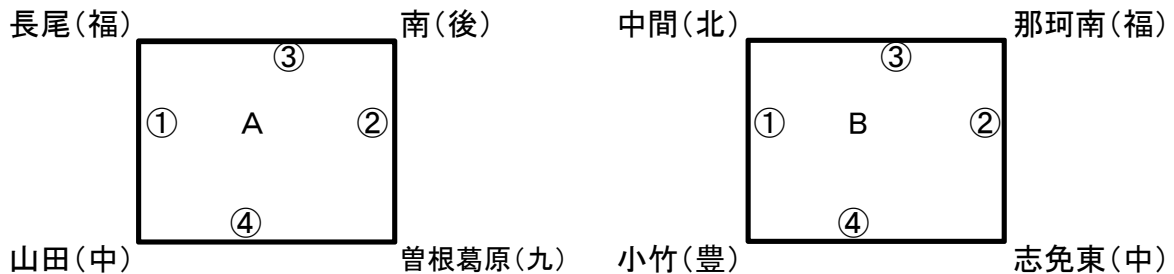

混合予選リーグ

会場：田川総体(C) 田川中学校体育館

【Aパート】

【Bパート】

女子A予選リーグ

会場： 田川総合体育館(A・B)

【Aパート】

【Bパート】

会場： 中央中学校体育館(A・B)

【Cパート】

【Dパート】

女子B予選リーグ

会場： 猪位金学園体育館(A・B)

【Aパート】

【Bパート】

会場： 伊田中学校体育館(A・B)

【Cパート】

【Dパート】

○男子決勝トーナメント

田川総合体育館(A・B・C)

○混合決勝トーナメント

田川総合体育館(A・B・C)

○女子A決勝トーナメント

田川総合体育館(A・B・C)