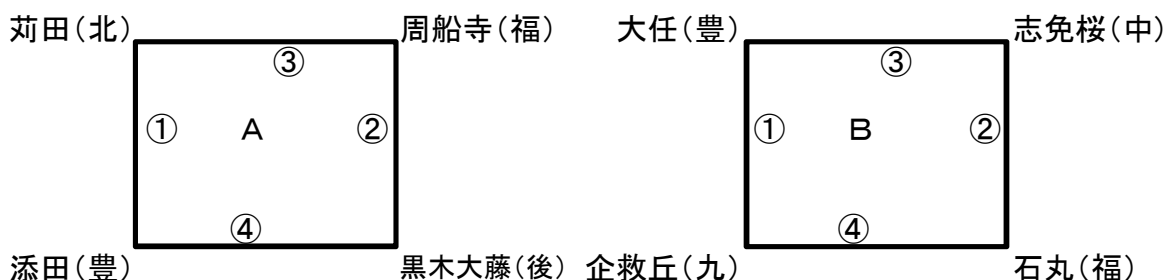

会場： 中央中学校体育館(A・B)

【Cパート】

【Dパート】

女子B予選リーグ

会場： 猪位金学園体育館(A・B)

【Aパート】

【Bパート】

会場： 伊田中学校体育館(A・B)

【Cパート】

【Dパート】

○男子決勝トーナメント

田川総合体育館(A・B・C)

○混合決勝トーナメント

田川総合体育館(A・B・C)

○女子A決勝トーナメント

田川総合体育館(A・B・C)