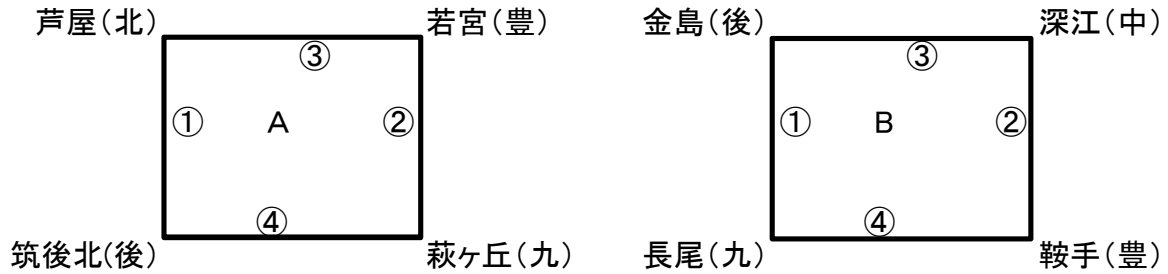

混合予選リーグ

会場：田川総体(C) 田川中学校体育館

【Aパート】

【Bパート】

女子A予選リーグ

会場： 田川総合体育館(A・B)

【Aパート】

【Bパート】

会場： 中央中学校体育館(A・B)

【Cパート】

【Dパート】

女子B予選リーグ

会場： 猪位金学園体育館(A・B)

【Aパート】

【Bパート】

会場： 伊田中学校体育館(A・B)

【Cパート】

【Dパート】

○男子決勝トーナメント

田川総合体育館(A・B・C)

○混合決勝トーナメント

田川総合体育館(A・B・C)

○女子A決勝トーナメント

田川総合体育館(A・B・C)