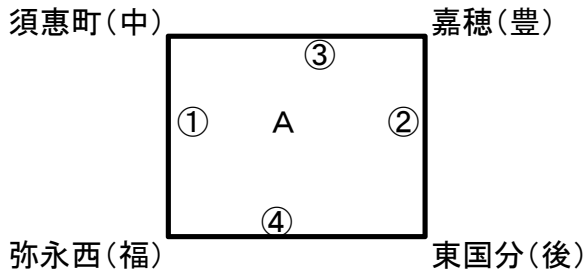

男子予選リーグ

会場：鎮西中学校体育館(A・B)

【Aパート】

【Bパート】

C・Dパート

会場：金川中学校体育館(A・B)

【Cパート】

【Dパート】