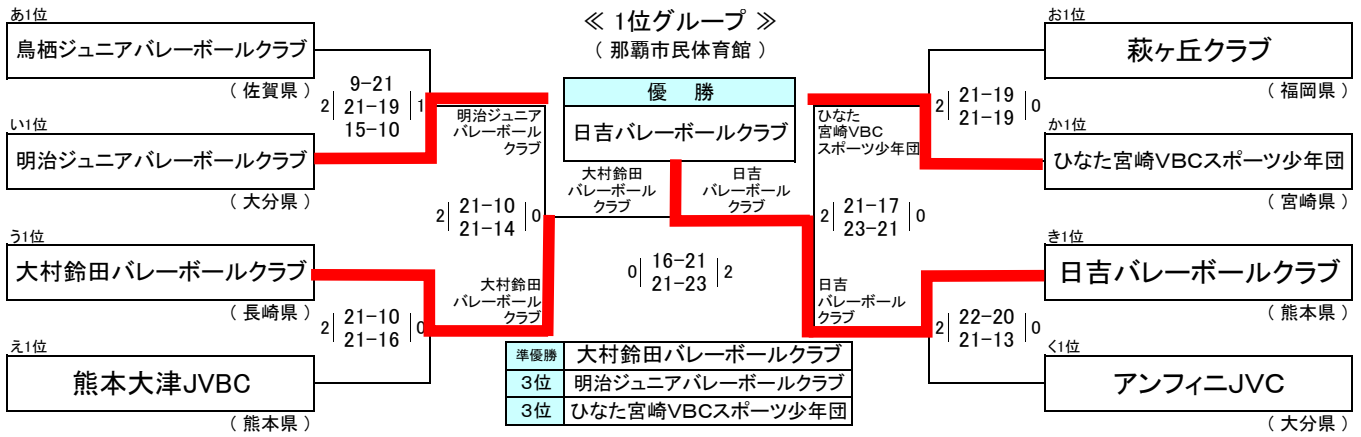

名鉄観光カップ 第36回全九州小学生バレーボール男女優勝大会 in 沖縄

～ 輝く太陽 つながる友情 ヒヤミカチ九州っ子 ～

【 決勝トーナメント (男子) 】

12月27日(月)

【 シーサートーナメント (男子) 】

【 美らさんトーナメント (男子) 】

【 ちばらなトーナメント (男子) 】

名鉄観光カップ 第36回全九州小学生バレーボール男女優勝大会 in 沖縄

～ 輝く太陽 つながる友情 ヒヤミカチ九州っ子 ～

【 決勝トーナメント (女子) 】

12月27日(月)

【 シーサートーナメント (女子) 】

【 美らさんトーナメント (女子) 】

【 ちばらなトーナメント (女子) 】

名鉄観光カップ

第36回全九州小学生バレーボール男女優勝大会 in 沖縄

～ 輝く太陽 つながる友情 ヒヤミカチ九州っ子 ～

<女子ブロック>

初日:12月26日(日)		2日目:12月27日(月)		初日:12月26日(日)						
那覇市民体育館 (メインアリーナ:C、D)										
西原町市民体育館 Q	兼原フレンズ (沖縄県) 0 10-21 2 15-21	始良なぎさVC (鹿児島県)	優勝 日吉バレーボールクラブ	川副ジュニアバレーボールクラブ (佐賀県) 1 21-15 2 15-21 12-15	大平山VBC (大分県)					
	2 23-21 0 21-18	あ		2 21-13 0 21-14	お	2 15-21 1 21-13 15-12				
	桜町小学校バレーボールクラブ (長崎県) 1 21-11 2 11-21 6-15	鳥栖ジュニアバレーボールクラブ (佐賀県)		お1位 萩ヶ丘クラブ	よしの東バレーボールスポーツ少年団 (鹿児島県) 0 7-21 2 18-21	萩ヶ丘クラブ (福岡県)				
	2 21-9 1 19-21 10-15	あ1位 鳥栖ジュニアバレーボールクラブ		ス宮ひ崎なつBC少年団	0 19-21 2 19-21	ひなた宮崎VBCスポーツ少年団 (宮崎県) 2 17-21 1 21-17 15-8	若岳クラブ (長崎県)			
那覇市民体育館 G	明治ジュニアバレーボールクラブ (大分県) 2 21-14 0 22-20	八代金剛ジュニアバレーボールクラブ (熊本県)	い1位 明治ジュニアバレーボールクラブ	か1位 ひなた宮崎VBCスポーツ少年団	2 21-17 0 21-17	い	2 23-21 0 21-19	か	2 21-14 0 21-16	
長尾ビクトリー (福岡県) 0 16-21 0 7-21	高原少女バレー (宮崎県)	0 10-21 2 14-21	う1位 大村鈴田バレーボールクラブ	き1位 日吉バレーボールクラブ	長嶺JVC (熊本県) 2 5-21 1 22-20 15-8	西原東女子クラブ (沖縄県)	日吉バレーボールクラブ (熊本県) 2 21-10 0 21-16	南ジュニアバレーボールクラブ (福岡県)		
西原町市民体育館 R	大村鈴田バレーボールクラブ (長崎県) 2 21-11 0 21-10	武雄JVC (佐賀県)	え1位 熊本大津JVBC	く1位 アンフィニJVC	大分ドリームスター (大分県) 0 14-21 2 15-21	亀山JVC (鹿児島県)	0 17-21 1 21-10	飯盛バレーボールクラブ (長崎県)		
豊見城市民体育館 M	中間西少女バレーボールクラブ (福岡県) 2 17-21 1 21-11 20-18	東海東少女バレーボールクラブ (宮崎県)	2 21-10 0 21-16	クバ大津ラレ村ポ田ール	2 21-6 0 21-7	う	2 14-21 1 21-12 15-7	大淀JVC (宮崎県) 0 14-21 2 8-21	湯田バレーボールスポーツ少年団 (鹿児島県) 2 21-15 0 21-15	与那原ヴィクトリー (沖縄県)
2 23-21 0 21-11	え	2 21-13 0 21-8	クバ日吉ラレ村ポ田ール	2 22-20 0 21-13	さつきスピリッツ (沖縄県) 0 9-21 2 16-21	熊本大津JVBC (熊本県)	2 17-21 1 21-16 15-7	江北ジュニアバレーボールクラブ (佐賀県) 0 13-21 2 12-21	アンフィニJVC (大分県)	