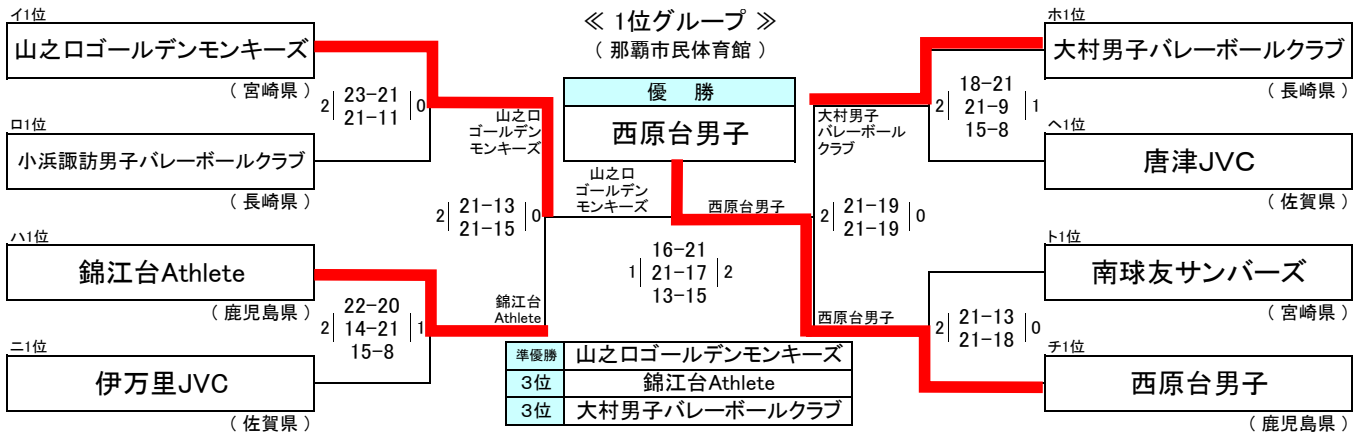

名鉄観光カップ 第36回全九州小学生バレーボール男女優勝大会 in 沖縄

～ 輝く太陽 つながる友情 ヒヤミカチ九州っ子 ～

【 決勝トーナメント (男子) 】

12月27日(月)

【 シーサートーナメント (男子) 】

【 美らさんトーナメント (男子) 】

【 ちばらなトーナメント (男子) 】

名鉄観光カップ 第36回全九州小学生バレーボール男女優勝大会 in 沖縄

～ 輝く太陽 つながる友情 ヒヤミカチ九州っ子 ～

【 決勝トーナメント (女子) 】

12月27日(月)

【 シーサートーナメント (女子) 】

【 美らさんトーナメント (女子) 】

【 ちばらなトーナメント (女子) 】

名鉄観光カップ

第36回全九州小学生バレーボール男女優勝大会 in 沖縄

～ 輝く太陽 つながる友情 ヒヤミカチ九州っ子 ～

<女子ブロック>

初日:12月26日(日)		2日目:12月27日(月)		初日:12月26日(日)						
那覇市民体育館 (メインアリーナ:C、D)										
西原町市民体育館 Q	兼原フレンズ (沖縄県) 0 10-21 2 15-21	始良なぎさVC (鹿児島県)	優勝 日吉バレーボールクラブ	川副ジュニアバレーボールクラブ (佐賀県) 1 21-15 2 15-21 12-15	大平山VBC (大分県)					
	2 23-21 0 21-18	あ		2 21-13 0 21-14	お	2 15-21 1 21-13 15-12				
	桜町小学校バレーボールクラブ (長崎県) 1 21-11 2 11-21 6-15	鳥栖ジュニアバレーボールクラブ (佐賀県)		お1位 萩ヶ丘クラブ	よしの東バレーボールスポーツ少年団 (鹿児島県) 0 7-21 2 18-21	萩ヶ丘クラブ (福岡県)				
	2 21-9 1 19-21 10-15	あ1位 鳥栖ジュニアバレーボールクラブ		ス宮ひ崎なつBC少年団	0 19-21 2 19-21	ひなた宮崎VBCスポーツ少年団 (宮崎県) 2 17-21 1 21-17 15-8	若岳クラブ (長崎県)			
那覇市民体育館 G	明治ジュニアバレーボールクラブ (大分県) 2 21-14 0 22-20	八代金剛ジュニアバレーボールクラブ (熊本県)	い1位 明治ジュニアバレーボールクラブ	か1位 ひなた宮崎VBCスポーツ少年団	2 21-17 0 21-17	い	2 23-21 0 21-19	か	2 21-14 0 21-16	
長尾ビクトリー (福岡県) 0 16-21 0 7-21	高原少女バレー (宮崎県)	0 10-21 2 14-21	う1位 大村鈴田バレーボールクラブ	き1位 日吉バレーボールクラブ	長嶺JVC (熊本県) 2 5-21 1 22-20 15-8	西原東女子クラブ (沖縄県)	日吉バレーボールクラブ (熊本県) 2 21-10 0 21-16	南ジュニアバレーボールクラブ (福岡県)		
西原町市民体育館 R	大村鈴田バレーボールクラブ (長崎県) 2 21-11 0 21-10	武雄JVC (佐賀県)	え1位 熊本大津JVBC	く1位 アンフィニJVC	大分ドリームスター (大分県) 0 14-21 2 15-21	亀山JVC (鹿児島県)	0 17-21 1 21-10	飯盛バレーボールクラブ (長崎県)		
豊見城市民体育館 M	中間西少女バレーボールクラブ (福岡県) 2 17-21 1 21-11 20-18	東海東少女バレーボールクラブ (宮崎県)	2 21-10 0 21-16	クバ大津ラレ村ポ田ール	2 21-6 0 21-7	う	2 14-21 1 21-12 15-7	大淀JVC (宮崎県) 0 14-21 2 8-21	湯田バレーボールスポーツ少年団 (鹿児島県) 2 21-15 0 21-15	与那原ヴィクトリー (沖縄県)
2 23-21 0 21-11	え	2 21-13 0 21-8	クバ日吉ラレ村ポ田ール	2 22-20 0 21-13	さつきスピリッツ (沖縄県) 0 9-21 2 16-21	熊本大津JVBC (熊本県)	2 17-21 1 21-16 15-7	江北ジュニアバレーボールクラブ (佐賀県) 0 13-21 2 12-21	アンフィニJVC (大分県)	