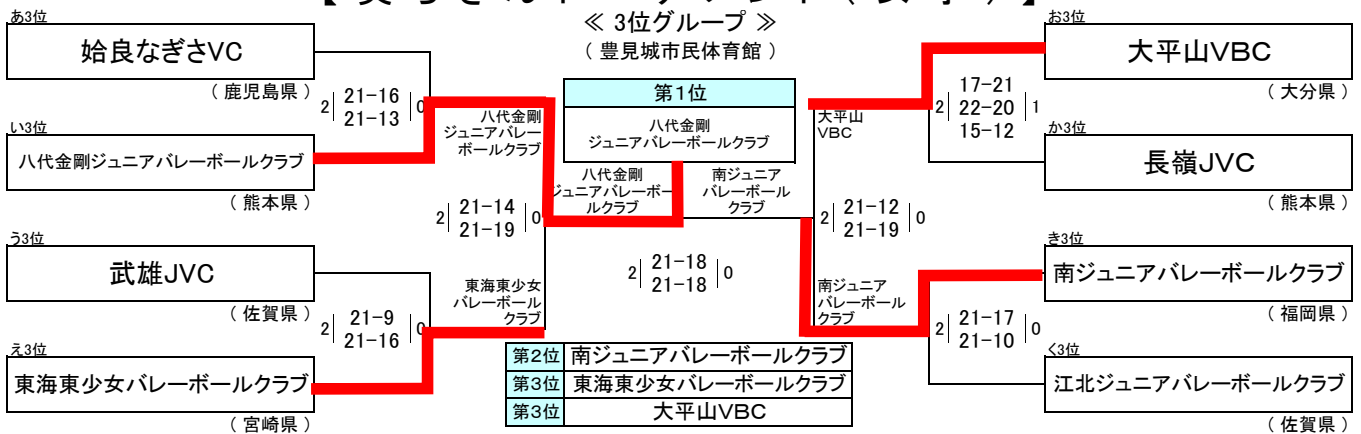

名鉄観光カップ 第36回全九州小学生バレーボール男女優勝大会 in 沖縄

～ 輝く太陽 つながる友情 ヒヤミカチ九州っ子 ～

【 決勝トーナメント (男子) 】

12月27日(月)

【 シーサートーナメント (男子) 】

【 美らさんトーナメント (男子) 】

【 ちばらなトーナメント (男子) 】

名鉄観光カップ 第36回全九州小学生バレーボール男女優勝大会 in 沖縄

～ 輝く太陽 つながる友情 ヒヤミカチ九州っ子 ～

【 決勝トーナメント (女子) 】

12月27日(月)

【 シーサートーナメント (女子) 】

【 美らさんトーナメント (女子) 】

【 ちばらなトーナメント (女子) 】

名鉄観光カップ

第36回全九州小学生バレーボール男女優勝大会 in 沖縄

～ 輝く太陽 つながる友情 ヒヤミカチ九州っ子 ～

<女子ブロック>

初日:12月26日(日)		2日目:12月27日(月)		初日:12月26日(日)						
那覇市民体育館 (メインアリーナ:C、D)										
西原町市民体育館 Q	兼原フレンズ (沖縄県) 0 10-21 2 15-21	始良なぎさVC (鹿児島県)	優勝 日吉バレーボールクラブ	川副ジュニアバレーボールクラブ (佐賀県) 1 21-15 2 15-21 12-15	大平山VBC (大分県)					
	2 23-21 0 21-18	あ		2 21-13 0 21-14	お	2 15-21 1 21-13 15-12				
	桜町小学校バレーボールクラブ (長崎県) 1 21-11 2 11-21 6-15	鳥栖ジュニアバレーボールクラブ (佐賀県)		お1位 萩ヶ丘クラブ	よしの東バレーボールスポーツ少年団 (鹿児島県) 0 7-21 2 18-21	萩ヶ丘クラブ (福岡県)				
	2 21-9 1 19-21 10-15	あ1位 鳥栖ジュニアバレーボールクラブ		ス宮ひ崎なつBC少年団	0 19-21 2 19-21	ひなた宮崎VBCスポーツ少年団 (宮崎県) 2 17-21 1 21-17 15-8	若岳クラブ (長崎県)			
那覇市民体育館 G	明治ジュニアバレーボールクラブ (大分県) 2 21-14 0 22-20	八代金剛ジュニアバレーボールクラブ (熊本県)	い1位 明治ジュニアバレーボールクラブ	か1位 ひなた宮崎VBCスポーツ少年団	2 21-17 0 21-17	い	2 23-21 0 21-19	か	2 21-14 0 21-16	
長尾ビクトリー (福岡県) 0 16-21 0 7-21	高原少女バレー (宮崎県)	0 10-21 2 14-21	う1位 大村鈴田バレーボールクラブ	き1位 日吉バレーボールクラブ	長嶺JVC (熊本県) 2 5-21 1 22-20 15-8	西原東女子クラブ (沖縄県)	日吉バレーボールクラブ (熊本県) 2 21-10 0 21-16	南ジュニアバレーボールクラブ (福岡県)		
西原町市民体育館 R	大村鈴田バレーボールクラブ (長崎県) 2 21-11 0 21-10	武雄JVC (佐賀県)	え1位 熊本大津JVBC	く1位 アンフィニJVC	大分ドリームスター (大分県) 0 14-21 2 15-21	亀山JVC (鹿児島県)	0 17-21 1 21-10	飯盛バレーボールクラブ (長崎県)		
豊見城市民体育館 M	中間西少女バレーボールクラブ (福岡県) 2 17-21 1 21-11 20-18	東海東少女バレーボールクラブ (宮崎県)	2 21-10 0 21-16	クバ大津ラレ村ポ田ール	2 21-6 0 21-7	う	2 14-21 1 21-12 15-7	大淀JVC (宮崎県) 0 14-21 2 8-21	湯田バレーボールスポーツ少年団 (鹿児島県) 2 21-15 0 21-15	与那原ヴィクトリー (沖縄県)
2 23-21 0 21-11	え	2 21-13 0 21-8	クバ日吉ラレ村ポ田ール	2 22-20 0 21-13	さつきスピリッツ (沖縄県) 0 9-21 2 16-21	熊本大津JVBC (熊本県)	2 17-21 1 21-16 15-7	江北ジュニアバレーボールクラブ (佐賀県) 0 13-21 2 12-21	アンフィニJVC (大分県)	

準優勝: 大村鈴田バレーボールクラブ

3位:

3位:

那覇市民体育館のメインコートはA・B・C・D・E・F・G(サブ)とする。
豊見城市民体育館のメインコートはI・J・K・L・M・Nとする。
西原町市民体育館のコートはP・Q・Rコートとする。

<女子速報>