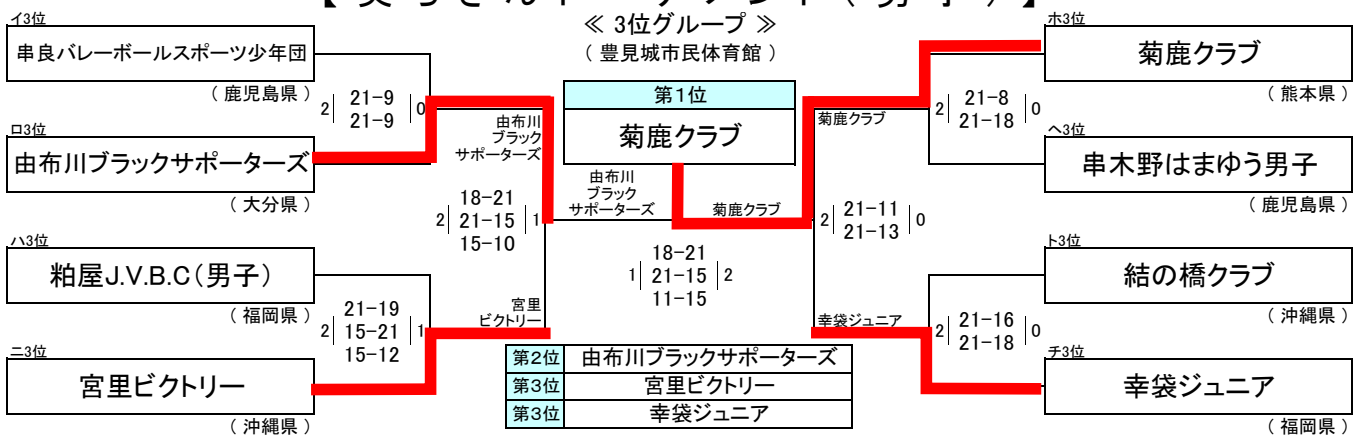

名鉄観光カップ 第36回全九州小学生バレーボール男女優勝大会 in 沖縄

～ 輝く太陽 つながる友情 ヒヤミカチ九州っ子 ～

【 決勝トーナメント (男子) 】

12月27日(月)

【 シーサートーナメント (男子) 】

【 美らさんトーナメント (男子) 】

【 ちばらなトーナメント (男子) 】

名鉄観光カップ 第36回全九州小学生バレーボール男女優勝大会 in 沖縄

～ 輝く太陽 つながる友情 ヒヤミカチ九州っ子 ～

【 決勝トーナメント (女子) 】

12月27日(月)

【 シーサートーナメント (女子) 】

【 美らさんトーナメント (女子) 】

【 ちばらなトーナメント (女子) 】

名鉄観光カップ

第36回全九州小学生バレーボール男女優勝大会 in 沖縄