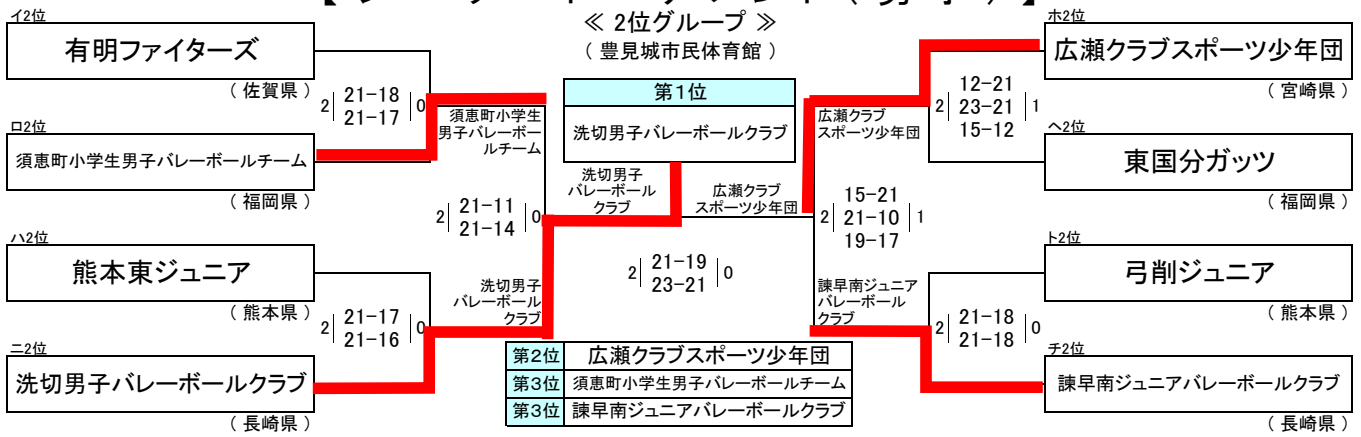

名鉄観光カップ 第36回全九州小学生バレーボール男女優勝大会 in 沖縄

～ 輝く太陽 つながる友情 ヒヤミカチ九州っ子 ～

【 決勝トーナメント (男子) 】

12月27日(月)

【 シーサートーナメント (男子) 】

【 美らさんトーナメント (男子) 】

【 ちばらなトーナメント (男子) 】

名鉄観光カップ 第36回全九州小学生バレーボール男女優勝大会 in 沖縄

～ 輝く太陽 つながる友情 ヒヤミカチ九州っ子 ～

【 決勝トーナメント (女子) 】

12月27日(月)

【 シーサートーナメント (女子) 】

【 美らさんトーナメント (女子) 】

【 ちばらなトーナメント (女子) 】

名鉄観光カップ

第36回全九州小学生バレーボール男女優勝大会 in 沖縄