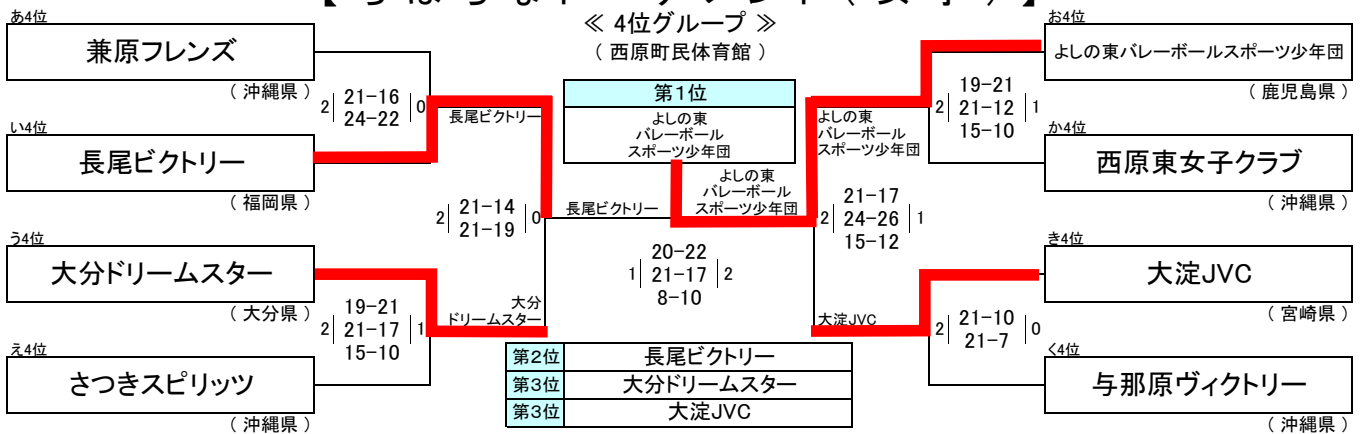

名鉄観光カップ 第36回全九州小学生バレーボール男女優勝大会 in 沖縄

～ 輝く太陽 つながる友情 ヒヤミカチ九州っ子 ～

【 決勝トーナメント (男子) 】

12月27日(月)

【 シーサートーナメント (男子) 】

【 美らさんトーナメント (男子) 】

【 ちばらなトーナメント (男子) 】

名鉄観光カップ 第36回全九州小学生バレーボール男女優勝大会 in 沖縄

～ 輝く太陽 つながる友情 ヒヤミカチ九州っ子 ～

【 決勝トーナメント (女子) 】

12月27日(月)

【 シーサートーナメント (女子) 】

【 美らさんトーナメント (女子) 】

【 ちばらなトーナメント (女子) 】

名鉄観光カップ

第36回全九州小学生バレーボール男女優勝大会 in 沖縄

～ 輝く太陽 つながる友情 ヒヤミカチ九州っ子 ～

<女子ブロック>

初日:12月26日(日)		2日目:12月27日(月)		初日:12月26日(日)						
那覇市民体育館 (メインアリーナ:C、D)										
西原町市民体育館 Q	兼原フレンズ (沖縄県) 0 10-21 2 15-21	始良なぎさVC (鹿児島県)	優勝 日吉バレーボールクラブ	川副ジュニアバレーボールクラブ (佐賀県) 1 21-15 2 15-21 12-15	大平山VBC (大分県)					
	2 23-21 0 21-18	あ		2 21-13 0 21-14	お	2 15-21 1 21-13 15-12				
	桜町小学校バレーボールクラブ (長崎県) 1 21-11 2 11-21 6-15	鳥栖ジュニアバレーボールクラブ (佐賀県)		お1位 萩ヶ丘クラブ	よしの東バレーボールスポーツ少年団 (鹿児島県) 0 7-21 2 18-21	萩ヶ丘クラブ (福岡県)				
	2 21-9 1 19-21 10-15	あ1位 鳥栖ジュニアバレーボールクラブ		ス宮ひ崎なつBC少年団	0 19-21 2 19-21	ひなた宮崎VBCスポーツ少年団 (宮崎県) 2 17-21 1 21-17 15-8	若岳クラブ (長崎県)			
那覇市民体育館 G	明治ジュニアバレーボールクラブ (大分県) 2 21-14 0 22-20	八代金剛ジュニアバレーボールクラブ (熊本県)	い1位 明治ジュニアバレーボールクラブ	か1位 ひなた宮崎VBCスポーツ少年団	2 21-17 0 21-17	い	2 23-21 0 21-19	か	2 21-14 0 21-16	
長尾ビクトリー (福岡県) 0 16-21 0 7-21	高原少女バレー (宮崎県)	0 10-21 2 14-21	う1位 大村鈴田バレーボールクラブ	き1位 日吉バレーボールクラブ	長嶺JVC (熊本県) 2 5-21 1 22-20 15-8	西原東女子クラブ (沖縄県)	日吉バレーボールクラブ (熊本県) 2 21-10 0 21-16	南ジュニアバレーボールクラブ (福岡県)		
西原町市民体育館 R	大村鈴田バレーボールクラブ (長崎県) 2 21-11 0 21-10	武雄JVC (佐賀県)	え1位 熊本大津JVBC	く1位 アンフィニJVC	大分ドリームスター (大分県) 0 14-21 2 15-21	亀山JVC (鹿児島県)	0 17-21 1 21-10	飯盛バレーボールクラブ (長崎県)		
豊見城市民体育館 M	中間西少女バレーボールクラブ (福岡県) 2 17-21 1 21-11 20-18	東海東少女バレーボールクラブ (宮崎県)	2 21-10 0 21-16	クバ大津ラレ村ポ田ール	2 21-6 0 21-7	う	2 14-21 1 21-12 15-7	大淀JVC (宮崎県) 0 14-21 2 8-21	湯田バレーボールスポーツ少年団 (鹿児島県) 2 21-15 0 21-15	与那原ヴィクトリー (沖縄県)
2 23-21 0 21-11	え	2 21-13 0 21-8	クバ日吉ラレ村ポ田ール	2 22-20 0 21-13	さつきスピリッツ (沖縄県) 0 9-21 2 16-21	熊本大津JVBC (熊本県)	2 17-21 1 21-16 15-7	江北ジュニアバレーボールクラブ (佐賀県) 0 13-21 2 12-21	アンフィニJVC (大分県)	

準優勝: 大村鈴田バレーボールクラブ

3位:

3位:

那覇市民体育館のメインコートはA・B・C・D・E・F・G(サブ)とする。
豊見城市民体育館のメインコートはI・J・K・L・M・Nとする。
西原町市民体育館のコートはP・Q・Rコートとする。

<女子速報>