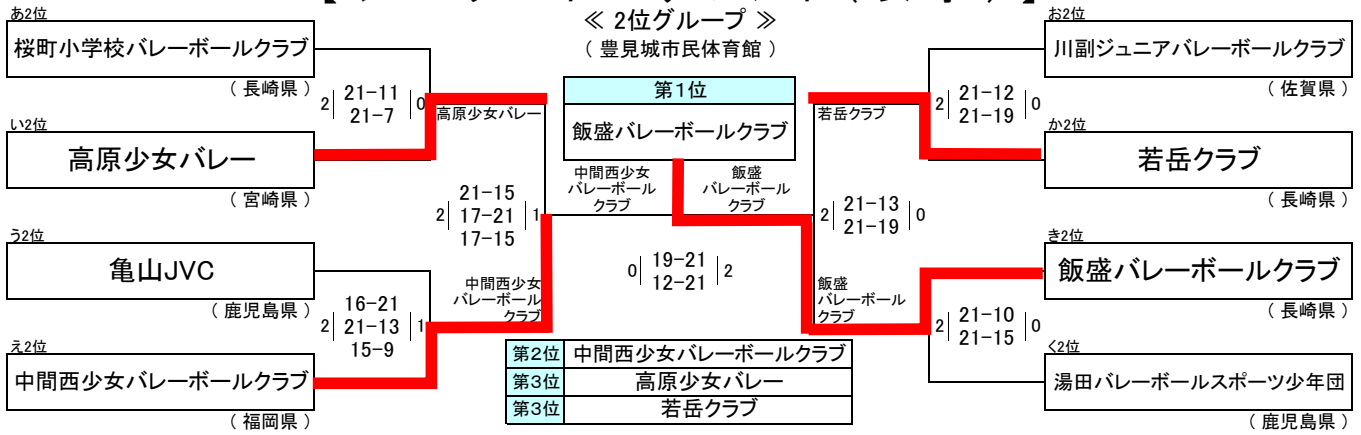

名鉄観光カップ 第36回全九州小学生バレーボール男女優勝大会 in 沖縄

～ 輝く太陽 つながる友情 ヒヤミカチ九州っ子 ～

【 決勝トーナメント (男子) 】

12月27日(月)

【 シーサートーナメント (男子) 】

【 美らさんトーナメント (男子) 】

【 ちばらなトーナメント (男子) 】

名鉄観光カップ 第36回全九州小学生バレーボール男女優勝大会 in 沖縄

～ 輝く太陽 つながる友情 ヒヤミカチ九州っ子 ～

【 決勝トーナメント (女子) 】

12月27日(月)

【 シーサートーナメント (女子) 】

【 美らさんトーナメント (女子) 】

【 ちばらなトーナメント (女子) 】

名鉄観光カップ

第36回全九州小学生バレーボール男女優勝大会 in 沖縄

～ 輝く太陽 つながる友情 ヒヤミカチ九州っ子 ～

<女子ブロック>

初日:12月26日(日)		2日目:12月27日(月)		初日:12月26日(日)						
那覇市民体育館 (メインアリーナ:C、D)										
西原町市民体育館 Q	兼原フレンズ (沖縄県) 0 10-21 2 15-21	始良なぎさVC (鹿児島県)	優勝 日吉バレーボールクラブ	川副ジュニアバレーボールクラブ (佐賀県) 1 21-15 2 15-21 12-15	大平山VBC (大分県)					
	2 23-21 0 21-18	あ		2 21-13 0 21-14	お	2 15-21 1 21-13 15-12				
	桜町小学校バレーボールクラブ (長崎県) 1 21-11 2 11-21 6-15	鳥栖ジュニアバレーボールクラブ (佐賀県)		お1位 萩ヶ丘クラブ	よしの東バレーボールスポーツ少年団 (鹿児島県) 0 7-21 2 18-21	萩ヶ丘クラブ (福岡県)				
	2 21-9 1 19-21 10-15	あ1位 鳥栖ジュニアバレーボールクラブ		ス宮ひ崎なつBC少年団	0 19-21 2 19-21	ひなた宮崎VBCスポーツ少年団 (宮崎県) 2 17-21 1 21-17 15-8	若岳クラブ (長崎県)			
那覇市民体育館 G	明治ジュニアバレーボールクラブ (大分県) 2 21-14 0 22-20	八代金剛ジュニアバレーボールクラブ (熊本県)	い1位 明治ジュニアバレーボールクラブ	か1位 ひなた宮崎VBCスポーツ少年団	2 21-17 0 21-17	い	2 23-21 0 21-19	か	2 21-14 0 21-16	
長尾ビクトリー (福岡県) 0 16-21 0 7-21	高原少女バレー (宮崎県)	0 10-21 2 14-21	う1位 大村鈴田バレーボールクラブ	き1位 日吉バレーボールクラブ	長嶺JVC (熊本県) 2 5-21 1 22-20 15-8	西原東女子クラブ (沖縄県)	日吉バレーボールクラブ (熊本県) 2 21-10 0 21-16	南ジュニアバレーボールクラブ (福岡県)		
西原町市民体育館 R	大村鈴田バレーボールクラブ (長崎県) 2 21-11 0 21-10	武雄JVC (佐賀県)	え1位 熊本大津JVBC	く1位 アンフィニJVC	大分ドリームスター (大分県) 0 14-21 2 15-21	亀山JVC (鹿児島県)	0 17-21 1 21-10	飯盛バレーボールクラブ (長崎県)		
豊見城市民体育館 M	中間西少女バレーボールクラブ (福岡県) 2 17-21 1 21-11 20-18	東海東少女バレーボールクラブ (宮崎県)	2 21-10 0 21-16	クバ大津ラレ村ポ田ール	2 21-6 0 21-7	う	2 14-21 1 21-12 15-7	大淀JVC (宮崎県) 0 14-21 2 8-21	湯田バレーボールスポーツ少年団 (鹿児島県) 2 21-15 0 21-15	与那原ヴィクトリー (沖縄県)
2 23-21 0 21-11	え	2 21-13 0 21-8	クバ日吉ラレ村ポ田ール	2 22-20 0 21-13	さつきスピリッツ (沖縄県) 0 9-21 2 16-21	熊本大津JVBC (熊本県)	2 17-21 1 21-16 15-7	江北ジュニアバレーボールクラブ (佐賀県) 0 13-21 2 12-21	アンフィニJVC (大分県)	