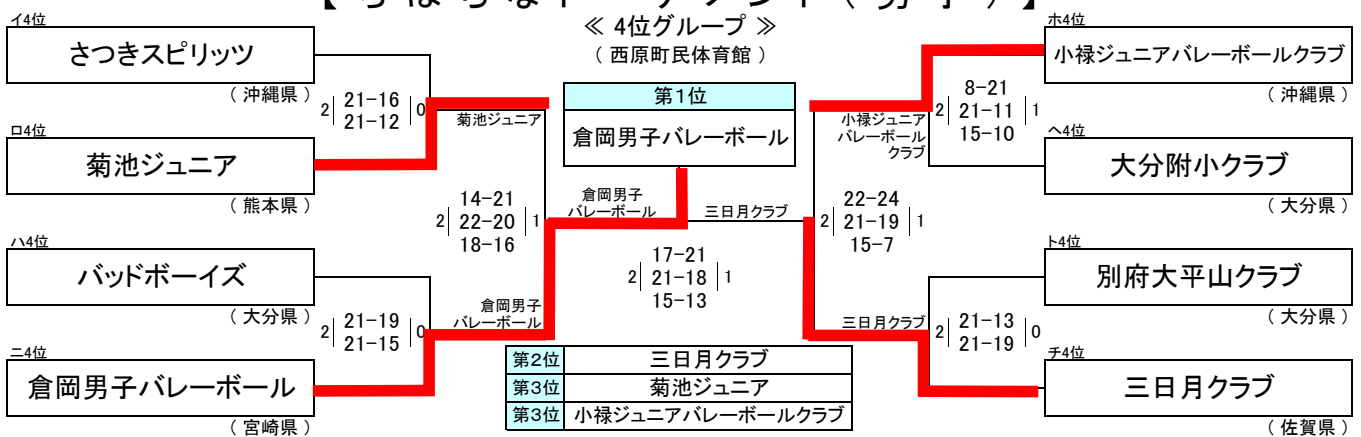

名鉄観光カップ 第36回全九州小学生バレーボール男女優勝大会 in 沖縄

～ 輝く太陽 つながる友情 ヒヤミカチ九州っ子 ～

【 決勝トーナメント (男子) 】

12月27日(月)

【 シーサートーナメント (男子) 】

【 美らさんトーナメント (男子) 】

【 ちばらなトーナメント (男子) 】

名鉄観光カップ 第36回全九州小学生バレーボール男女優勝大会 in 沖縄

～ 輝く太陽 つながる友情 ヒヤミカチ九州っ子 ～

【 決勝トーナメント (女子) 】

12月27日(月)

【 シーサートーナメント (女子) 】

【 美らさんトーナメント (女子) 】

【 ちばらなトーナメント (女子) 】

名鉄観光カップ

第36回全九州小学生バレーボール男女優勝大会 in 沖縄