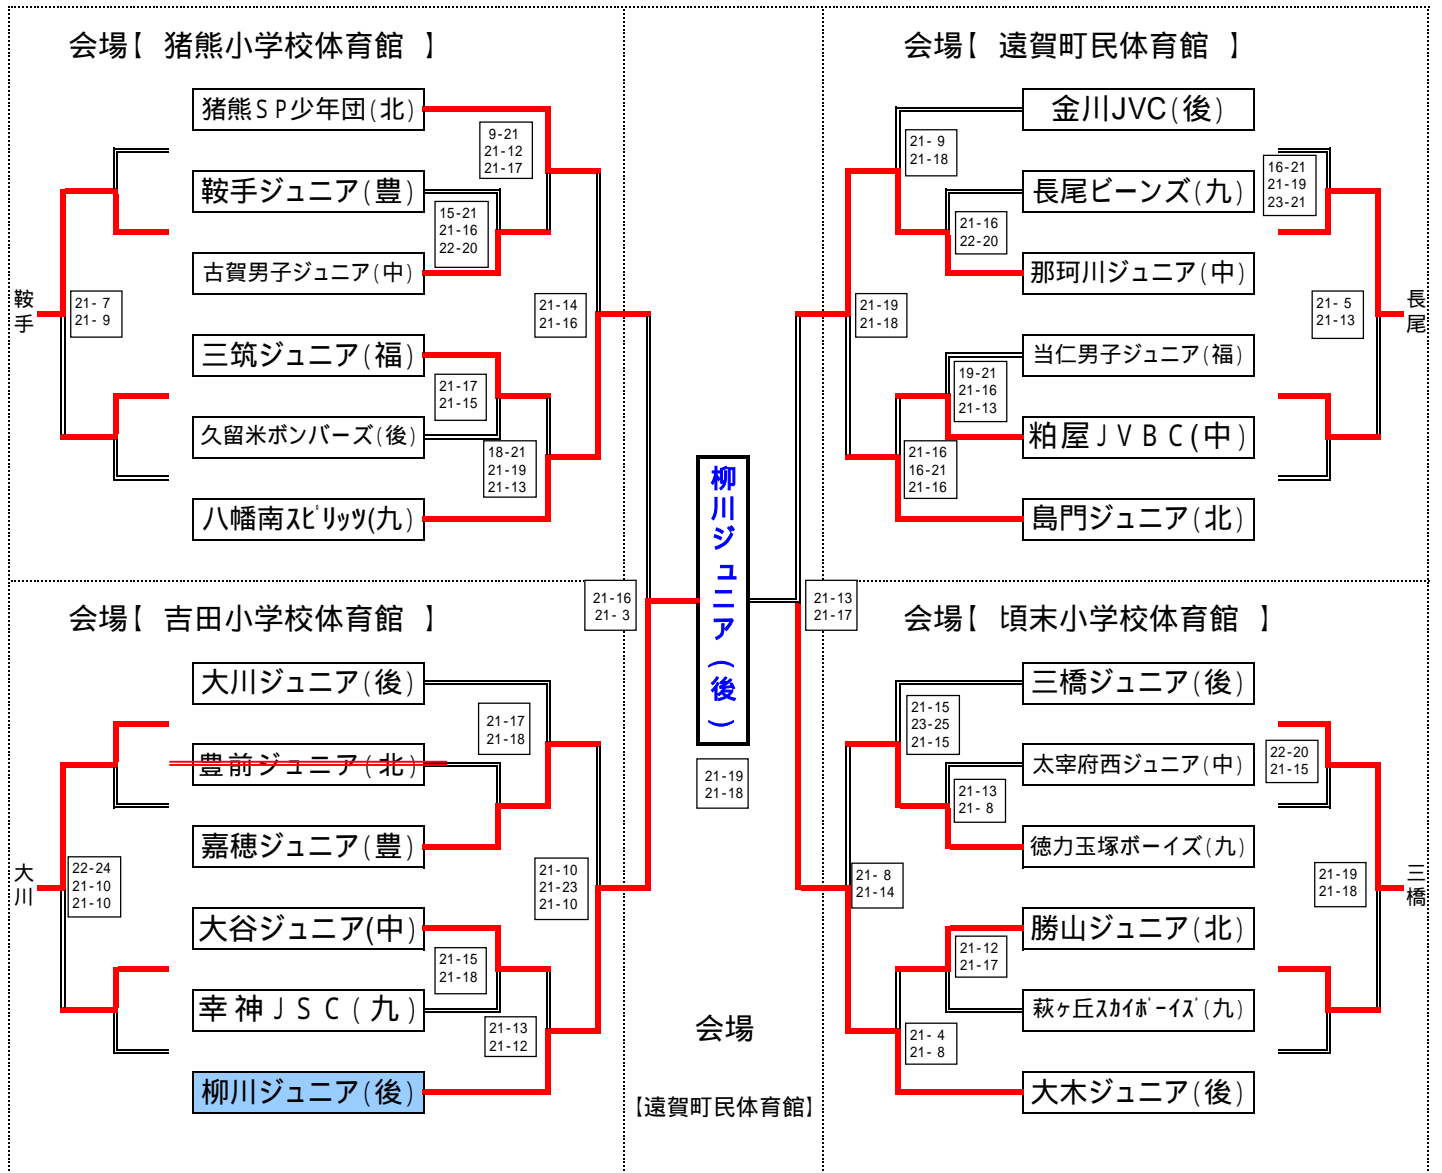

第24回 福岡選抜リトルバレーボール大会 男子組合せ表

初戦敗退チームは、親善トーナメントをおこないます。

会場名		会場責任チーム	備考
遠賀町民体育館	男子	島門ジュニア	男子決勝会場
吉田小学校体育館	男子	豊前ジュニア	
猪熊小学校体育館	男子	猪熊バレーボールスポーツ少年団	
頃末小学校体育館	男子	勝山ジュニア	
芦屋町総合体育館	女子	広渡ジュニア	女子決勝会場
芦屋町総合体育館サブコート	女子	豊前ジュニア	1面会場
山鹿小学校体育館	女子	海老津ベガサス	1面会場
芦屋小学校体育館	女子	芦屋ジュニアバレーボールクラブ	
芦屋東小学校体育館	女子	芦屋東小グリーンバレーボール少年団	
芦屋中学校体育館	女子	山鹿小ジュニアバレースポーツ少年団	
杣小学校体育館	女子	豊津ジュニア	
底井野小学校体育館	女子	底井野フレンズ	
中間西小学校体育館	女子	中間西少女バレーボールクラブ	

第24回 福岡選抜リトルバレーボール大会 女子組合せ表