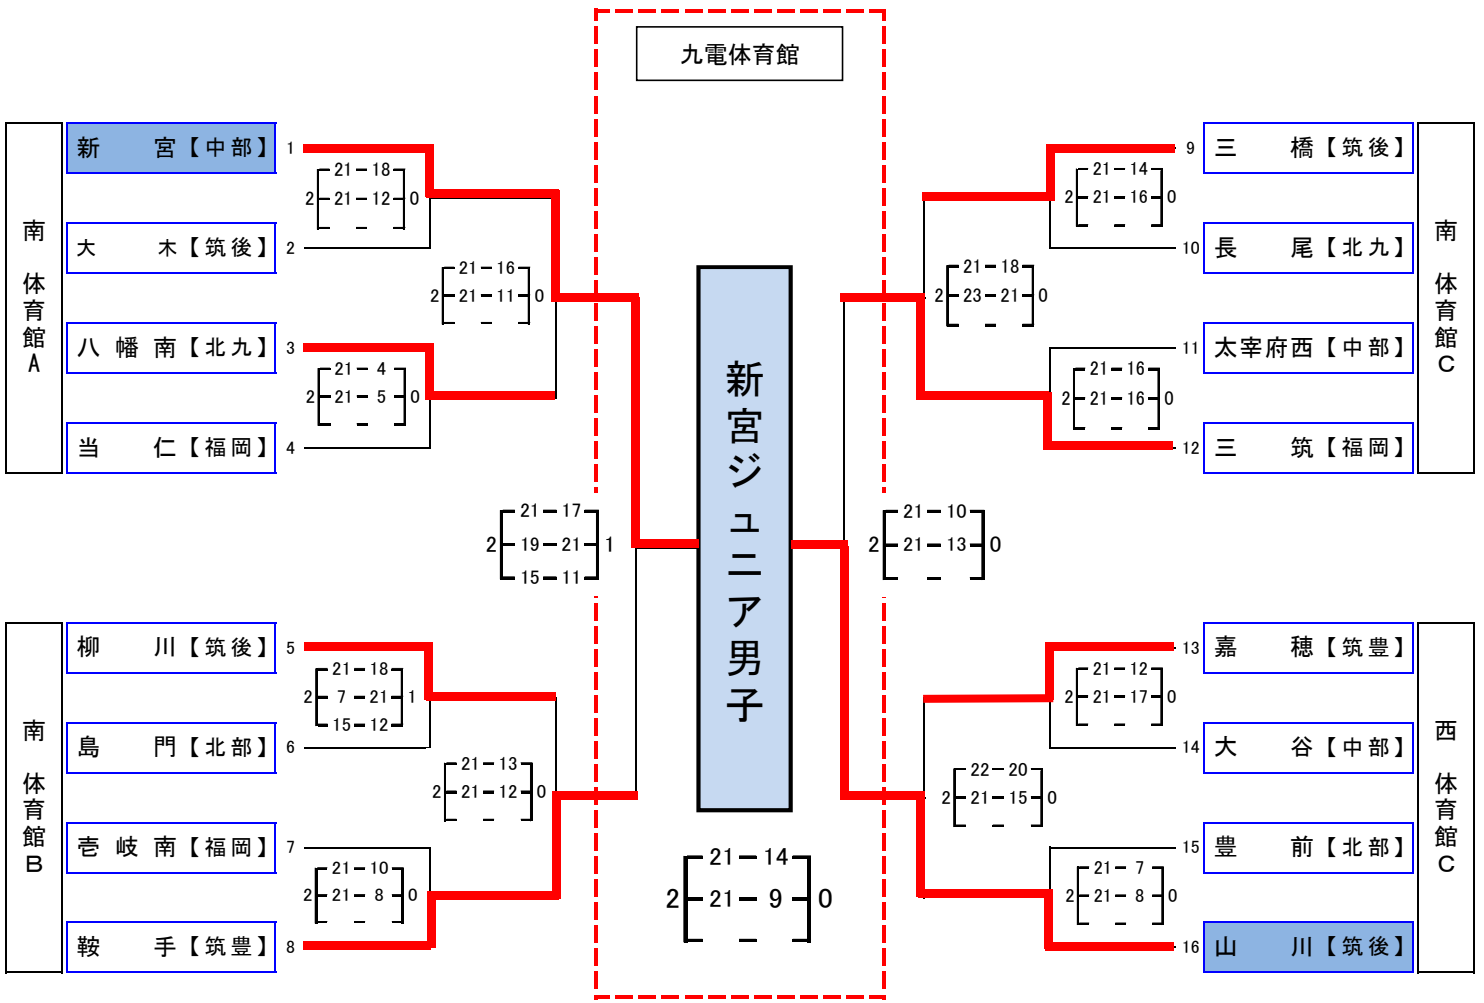

アメイスクップ 第26回 福岡県選抜小学生バレーボール大会 男子組合せ表

■試合球 各会場
Aコート:モルテン
Bコート:ミカサ
Cコート:モルテン

11月22日(土) 1日目 11月23日(日) 2日目 11月22日(土) 1日目

初優勝

アメイズカップ 第26回 福岡県選抜小学生バレーボール大会 女子組合せ表

■試合球 各会場
Aコート:モルテン
Bコート:ミカサ
Cコート:モルテン

11月22日(土)
1日目