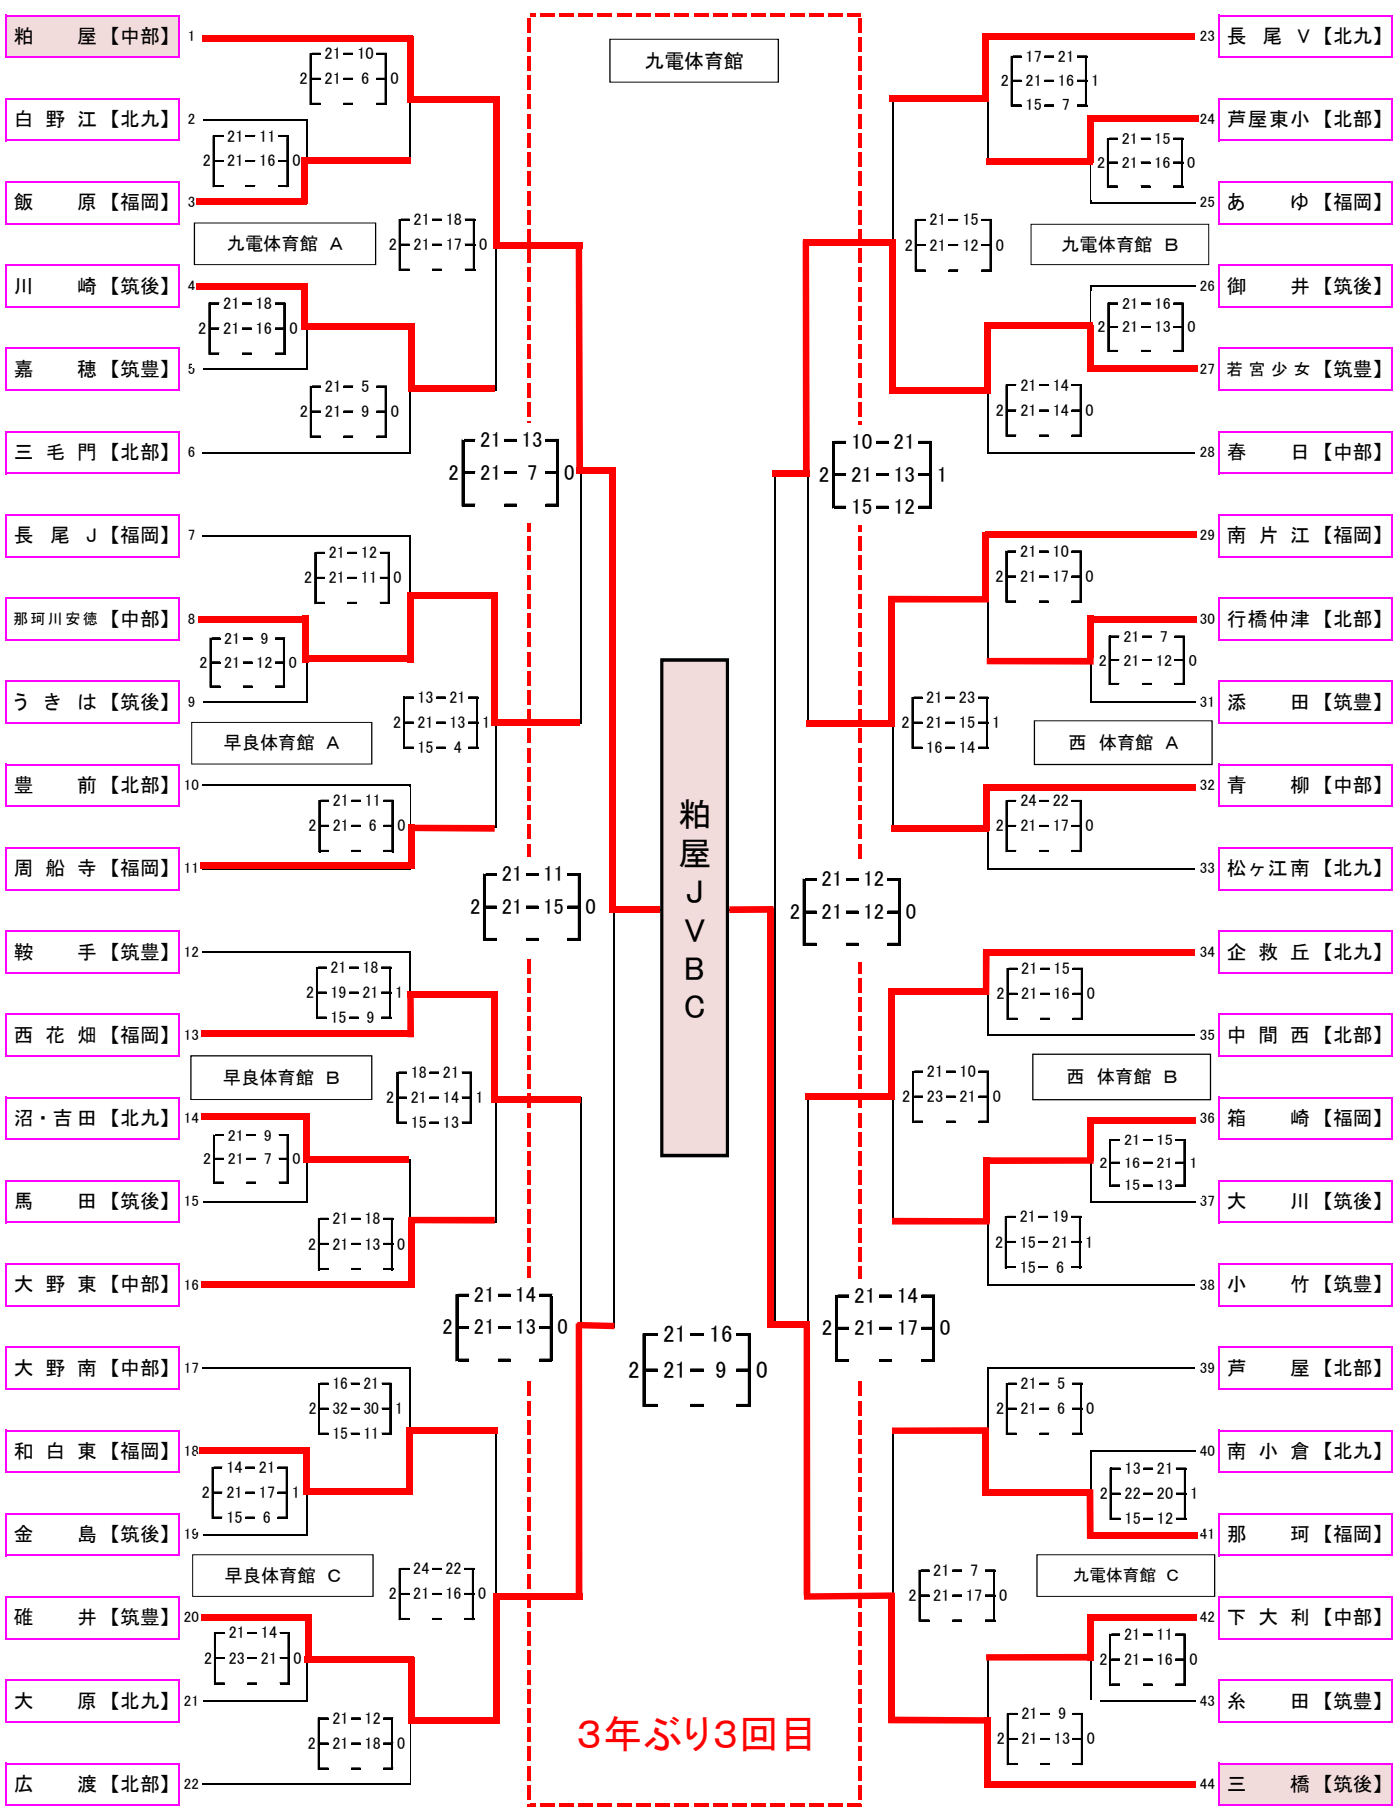

アメイスクップ 第26回 福岡県選抜小学生バレーボール大会 男子組合せ表

■試合球 各会場
Aコート:モルテン
Bコート:ミカサ
Cコート:モルテン

11月22日(土) 1日目 11月23日(日) 2日目 11月22日(土) 1日目

初優勝

アメイズカップ 第26回 福岡県選抜小学生バレーボール大会 女子組合せ表

■試合球 各会場
Aコート:モルテン
Bコート:ミカサ
Cコート:モルテン

11月22日(土)
1日目

11月23日(日)
2日目

11月22日(土)
1日目

- 1 粕屋【中部】
- 2 白野江【北九】
- 3 飯原【福岡】
- 4 川崎【筑後】
- 5 嘉穂【筑豊】
- 6 三毛門【北部】
- 7 長尾J【福岡】
- 8 那珂川安德【中部】
- 9 うきは【筑後】
- 10 豊前【北部】
- 11 周船寺【福岡】
- 12 鞍手【筑豊】
- 13 西花畑【福岡】
- 14 沼・吉田【北九】
- 15 馬田【筑後】
- 16 大野東【中部】
- 17 大野南【中部】
- 18 和白東【福岡】
- 19 金島【筑後】
- 20 碓井【筑豊】
- 21 大原【北九】
- 22 広渡【北部】

- 23 長尾V【北九】
- 24 芦屋東小【北部】
- 25 あゆ【福岡】
- 26 御井【筑後】
- 27 若宮少女【筑豊】
- 28 春日【中部】
- 29 南片江【福岡】
- 30 行橋仲津【北部】
- 31 添田【筑豊】
- 32 青柳【中部】
- 33 松ヶ江南【北九】
- 34 企救丘【北九】
- 35 中間西【北部】
- 36 箱崎【福岡】
- 37 大川【筑後】
- 38 小竹【筑豊】
- 39 芦屋【北部】
- 40 南小倉【北九】
- 41 那珂【福岡】
- 42 下大利【中部】
- 43 糸田【筑豊】
- 44 三橋【筑後】