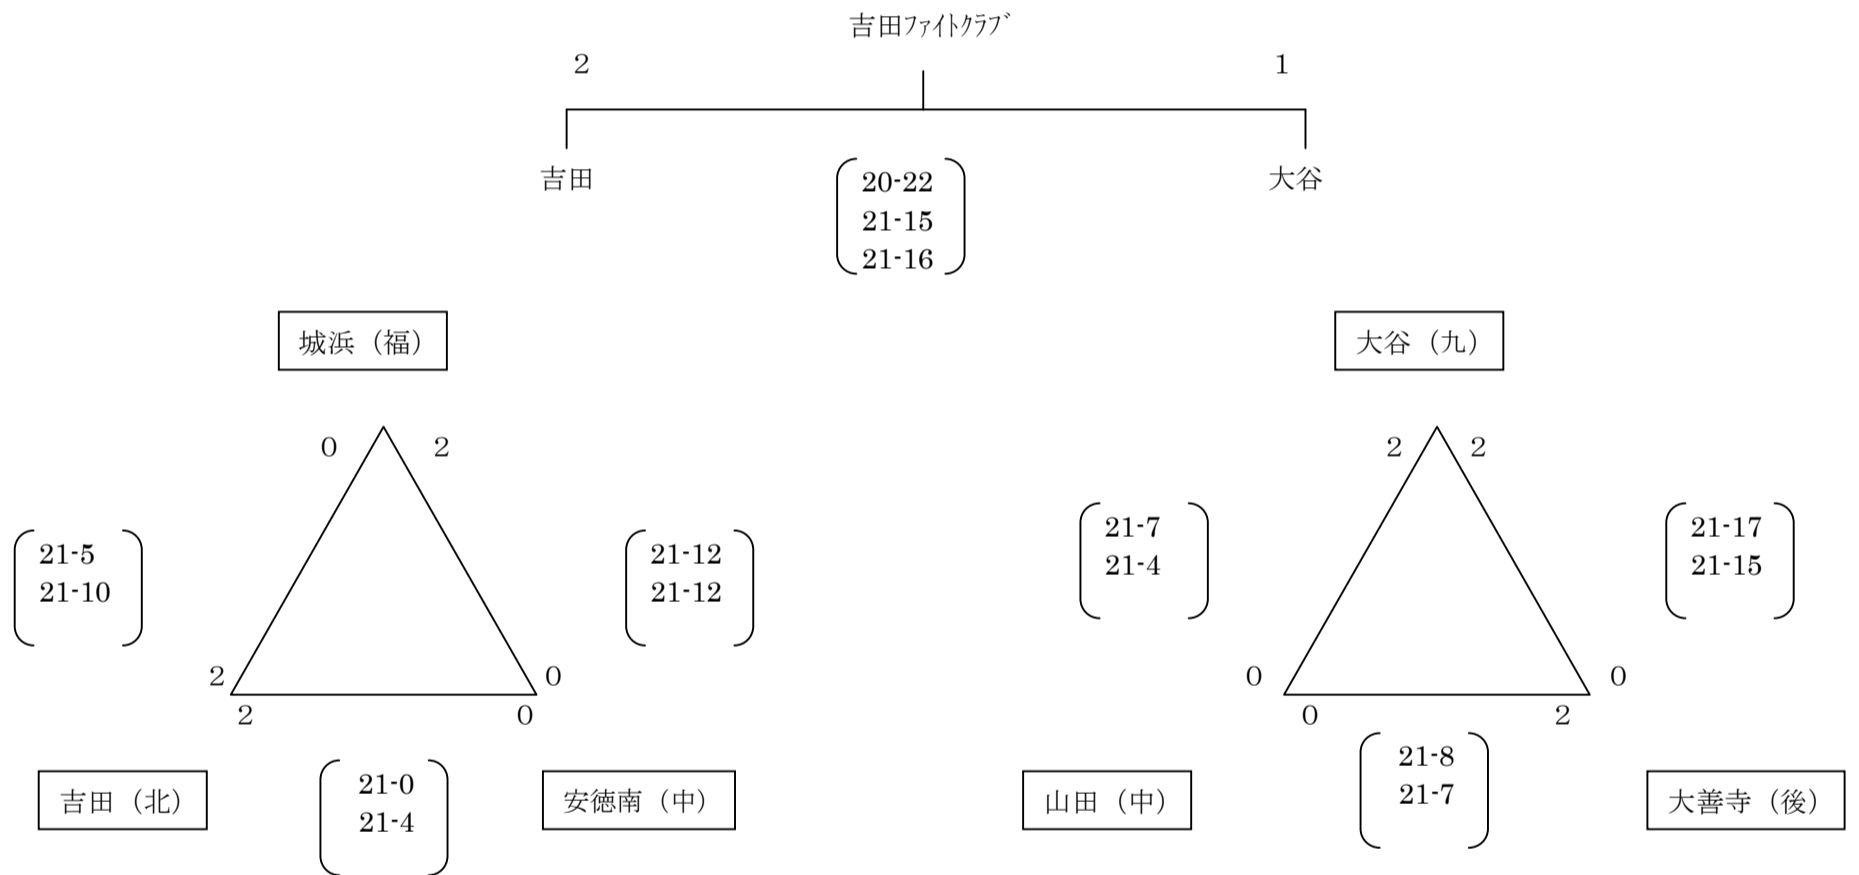

第19回とびうめカップ福岡県バレーボール小学生大会結果

区分	パート	優勝	準優勝
男子	Aパート	嘉穂ジュニアバレーボールクラブ(筑豊)	山川ジュニアバレーボールクラブ(筑後)
	Bパート	高塔BOYS(北九州)	日佐ジュニア(福岡)
女子	Cパート	大川ジュニアフレンズ(筑後)	田主丸ジュニア(筑後)
	Dパート	吉田ファイトクラブ(北部)	大谷バレーボールクラブ(北九州)
	Eパート	若園ジュニアバレーボールクラブ(北九州)	吉富ジュニアバレーボールクラブ(北部)
	Fパート	志井バレーボールクラブ(北九州)	那珂川安徳ジュニアバレーボールクラブ(中部)
	Gパート	海老津ペガサス(北部)	金川JVC(筑後)
	Hパート	深町少女バレーボールクラブ(北九州)	春住ビーンズ(福岡)
	Iパート	福岡ジュニアバレーボールクラブ(中部)	苅田ジュニアバレーボールクラブ(北部)
	Jパート	DELSOL大宰府JVC(中部)	南小倉クラブ(北九州)
	Kパート	三井太刀洗あすなろVBC(筑後)	千早西ジュニア(福岡)
	Lパート	那珂南スマイルJVBC(福岡)	下大利ジュニアバレー(中部)
	Mパート	大原JVC(北九州)	三毛門ジュニア(北部)
	Nパート	芦屋ジュニアバレーボールクラブ(北部)	西花畑フレンズジュニアバレーボールクラブ(福岡)
	Oパート	勢門VBC(中部)	黒畑シスターズ(北九州)
	Pパート	吉田ウイングス(北九州)	三筑ジュニア(福岡)
	Qパート	穂波ジュニアバレーボールクラブ(筑豊)	水城ジュニアバレーボールクラブ(中部)
	Rパート	新宮ジュニア(中部)	大野東ジュニア(中部)
	Sパート	粕屋西ジュニアバレーボールクラブ(中部)	おおむたジュニアバレーボールクラブ(筑後)

参加チーム数

- ・男子 10チーム
- ・女子 102チーム

第19回 とびうめカップ 福岡県バレーボール小学生大会結果表

【女子の部】

Cパート 田川市総合体育館

Dパート 田川市総合体育館

Eパート 田川市総合体育館

Lパート 赤村民体育館

Mパート 赤村民体育館

Nパート 伊田中学校体育館

第19回 とびうめカップ 福岡県バレーボール小学生大会組合せ

【男子の部】

Aパート 金川中学校体育館

Bパート 金川中学校体育館