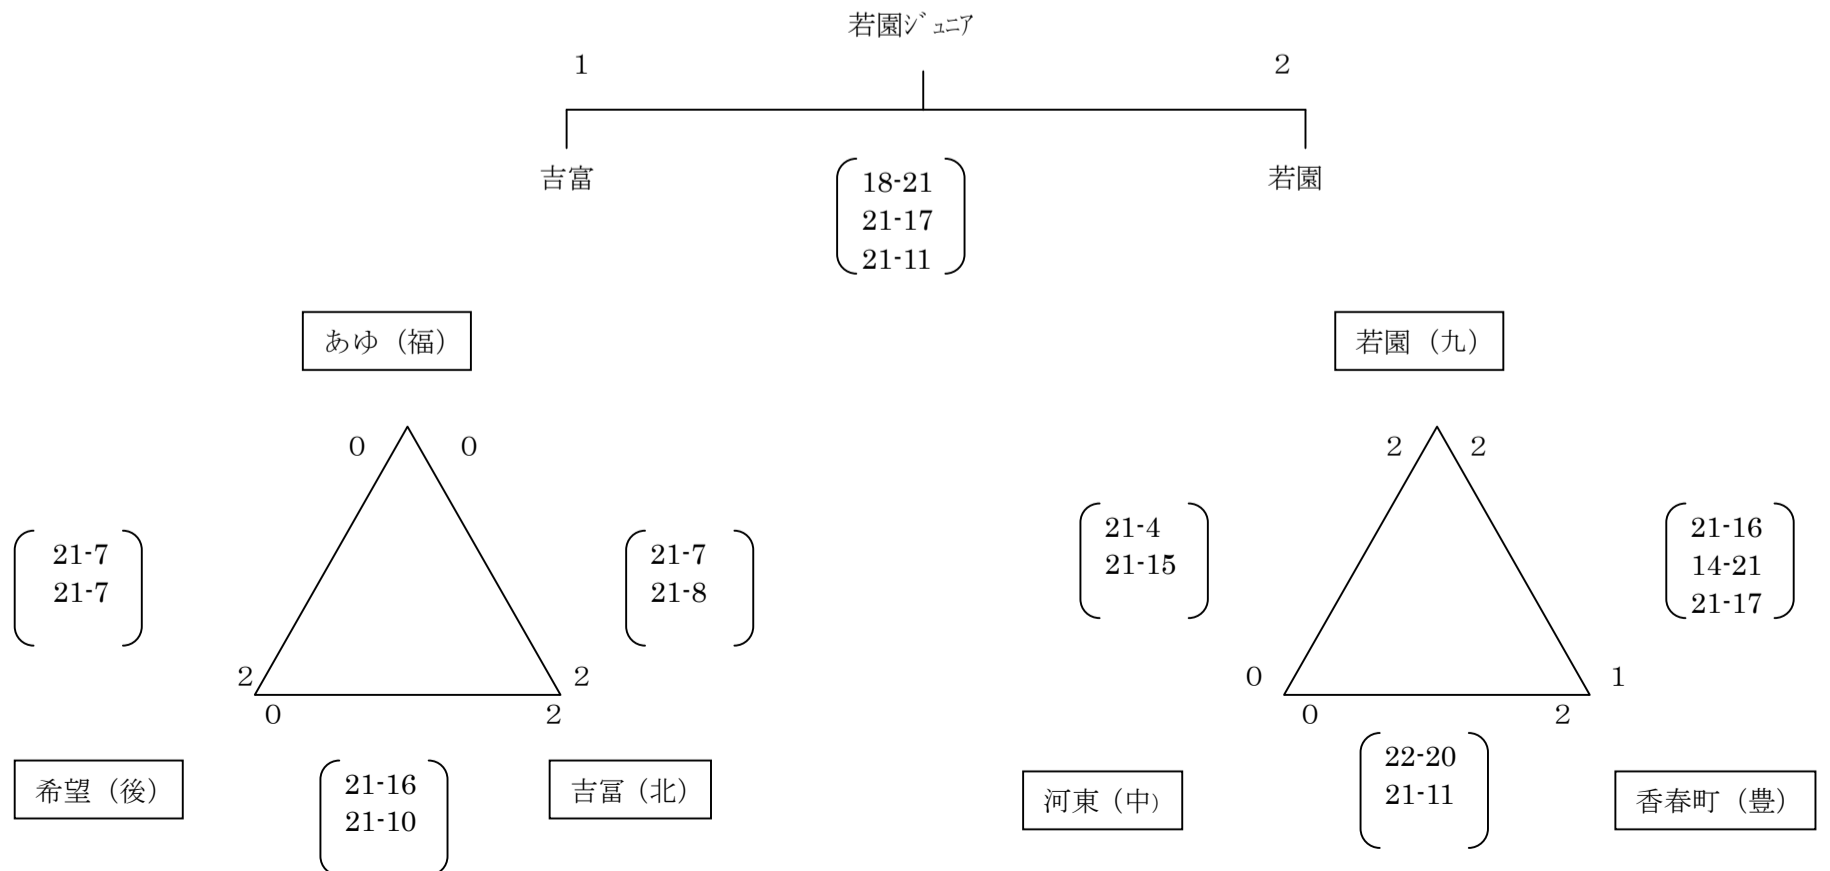

第19回とびうめカップ福岡県バレーボール小学生大会結果

区分	パート	優勝	準優勝
男子	Aパート	嘉穂ジュニアバレーボールクラブ(筑豊)	山川ジュニアバレーボールクラブ(筑後)
	Bパート	高塔BOYS(北九州)	日佐ジュニア(福岡)
女子	Cパート	大川ジュニアフレンズ(筑後)	田主丸ジュニア(筑後)
	Dパート	吉田ファイトクラブ(北部)	大谷バレーボールクラブ(北九州)
	Eパート	若園ジュニアバレーボールクラブ(北九州)	吉富ジュニアバレーボールクラブ(北部)
	Fパート	志井バレーボールクラブ(北九州)	那珂川安徳ジュニアバレーボールクラブ(中部)
	Gパート	海老津ペガサス(北部)	金川JVC(筑後)
	Hパート	深町少女バレーボールクラブ(北九州)	春住ビーンズ(福岡)
	Iパート	福岡ジュニアバレーボールクラブ(中部)	苅田ジュニアバレーボールクラブ(北部)
	Jパート	DELSOL大宰府JVC(中部)	南小倉クラブ(北九州)
	Kパート	三井太刀洗あすなろVBC(筑後)	千早西ジュニア(福岡)
	Lパート	那珂南スマイルJVBC(福岡)	下大利ジュニアバレー(中部)
	Mパート	大原JVC(北九州)	三毛門ジュニア(北部)
	Nパート	芦屋ジュニアバレーボールクラブ(北部)	西花畑フレンズジュニアバレーボールクラブ(福岡)
	Oパート	勢門VBC(中部)	黒畑シスターズ(北九州)
	Pパート	吉田ウイングス(北九州)	三筑ジュニア(福岡)
	Qパート	穂波ジュニアバレーボールクラブ(筑豊)	水城ジュニアバレーボールクラブ(中部)
	Rパート	新宮ジュニア(中部)	大野東ジュニア(中部)
	Sパート	粕屋西ジュニアバレーボールクラブ(中部)	おおむたジュニアバレーボールクラブ(筑後)

参加チーム数

- ・男子 10チーム
- ・女子 102チーム

第19回 とびうめカップ 福岡県バレーボール小学生大会結果表

【女子の部】

Cパート 田川市総合体育館

Dパート 田川市総合体育館

Eパート 田川市総合体育館

Lパート 赤村民体育館

Mパート 赤村民体育館

Nパート 伊田中学校体育館

第19回 とびうめカップ 福岡県バレーボール小学生大会組合せ

【男子の部】

Aパート 金川中学校体育館

Bパート 金川中学校体育館