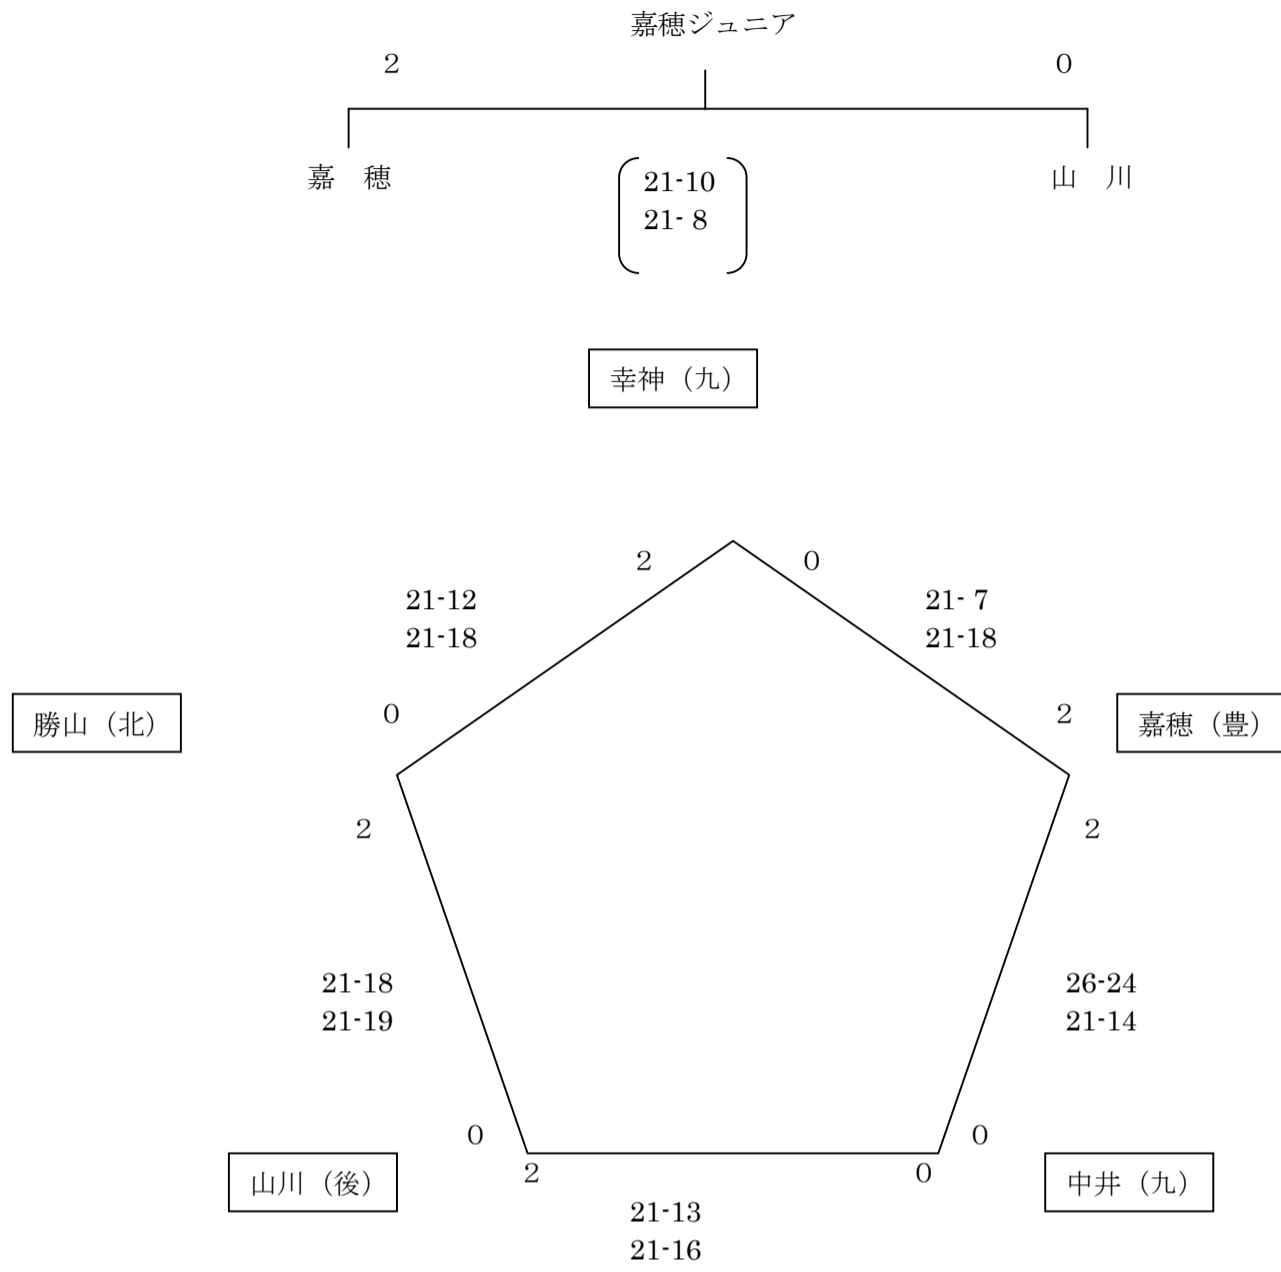

第19回とびうめカップ福岡県バレーボール小学生大会結果

区分	パート	優勝	準優勝
男子	Aパート	嘉穂ジュニアバレーボールクラブ(筑豊)	山川ジュニアバレーボールクラブ(筑後)
	Bパート	高塔BOYS(北九州)	日佐ジュニア(福岡)
女子	Cパート	大川ジュニアフレンズ(筑後)	田主丸ジュニア(筑後)
	Dパート	吉田ファイトクラブ(北部)	大谷バレーボールクラブ(北九州)
	Eパート	若園ジュニアバレーボールクラブ(北九州)	吉富ジュニアバレーボールクラブ(北部)
	Fパート	志井バレーボールクラブ(北九州)	那珂川安徳ジュニアバレーボールクラブ(中部)
	Gパート	海老津ペガサス(北部)	金川JVC(筑後)
	Hパート	深町少女バレーボールクラブ(北九州)	春住ビーンズ(福岡)
	Iパート	福岡ジュニアバレーボールクラブ(中部)	苅田ジュニアバレーボールクラブ(北部)
	Jパート	DELSOL大宰府JVC(中部)	南小倉クラブ(北九州)
	Kパート	三井太刀洗あすなろVBC(筑後)	千早西ジュニア(福岡)
	Lパート	那珂南スマイルJVBC(福岡)	下大利ジュニアバレー(中部)
	Mパート	大原JVC(北九州)	三毛門ジュニア(北部)
	Nパート	芦屋ジュニアバレーボールクラブ(北部)	西花畑フレンズジュニアバレーボールクラブ(福岡)
	Oパート	勢門VBC(中部)	黒畑シスターズ(北九州)
	Pパート	吉田ウイングス(北九州)	三筑ジュニア(福岡)
	Qパート	穂波ジュニアバレーボールクラブ(筑豊)	水城ジュニアバレーボールクラブ(中部)
	Rパート	新宮ジュニア(中部)	大野東ジュニア(中部)
	Sパート	粕屋西ジュニアバレーボールクラブ(中部)	おおむたジュニアバレーボールクラブ(筑後)

Mパート 赤村民体育館

Nパート 伊田中学校体育館

第19回 とびうめカップ 福岡県バレーボール小学生大会組合せ

【男子の部】

Aパート 金川中学校体育館

Bパート 金川中学校体育館