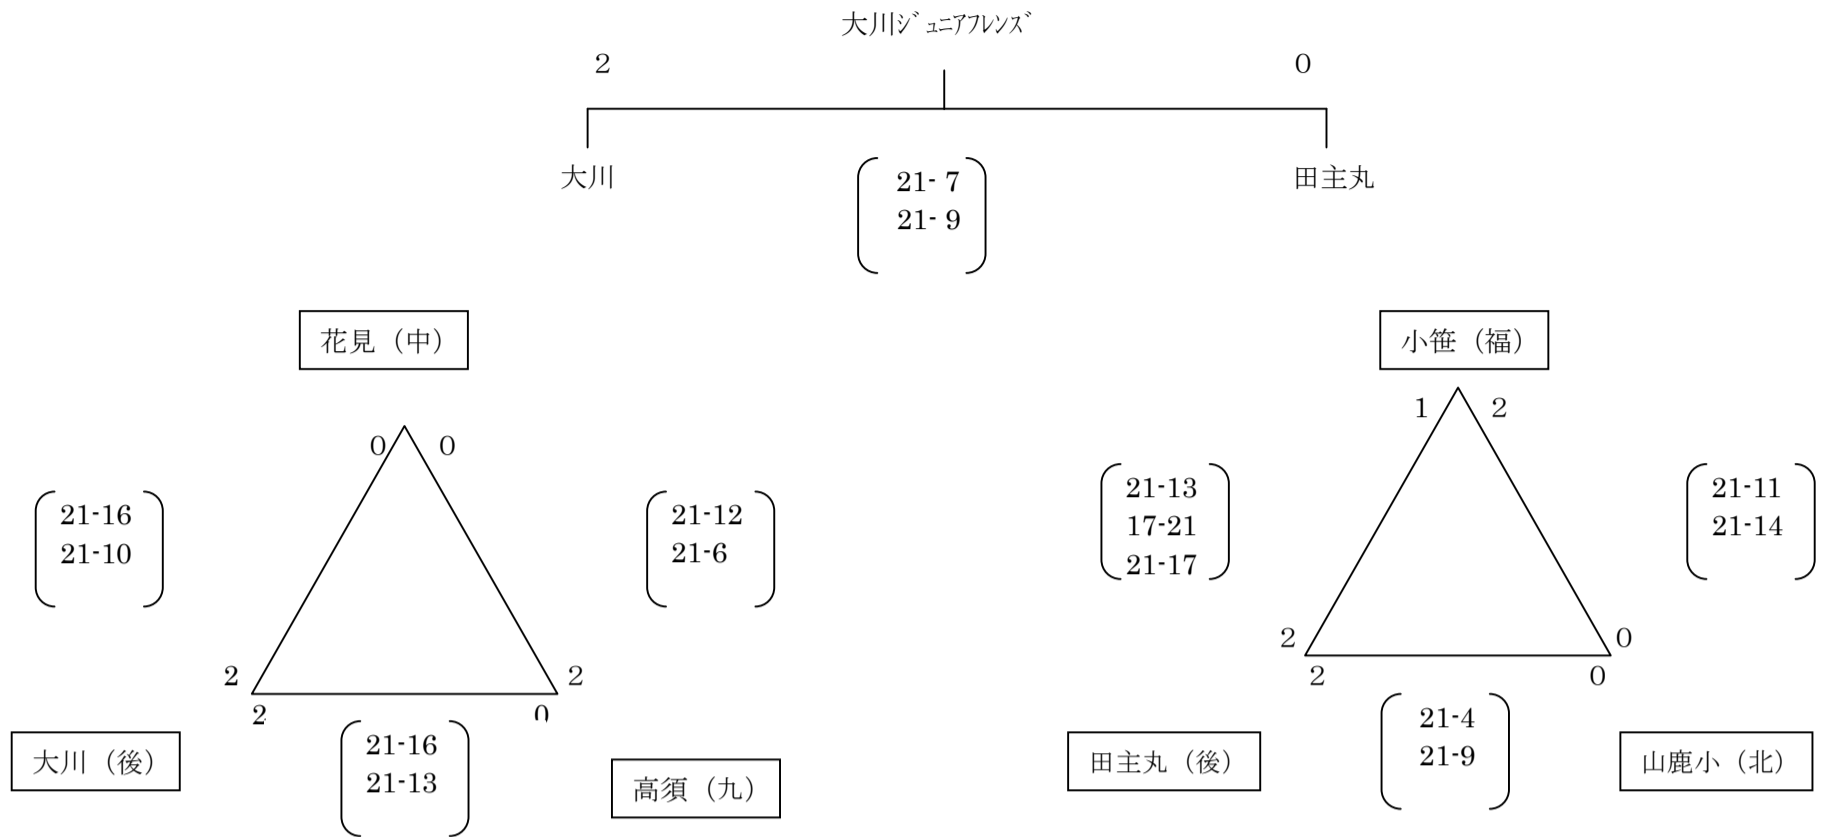

第19回とびうめカップ福岡県バレーボール小学生大会結果

区分	パート	優勝	準優勝
男子	Aパート	嘉穂ジュニアバレーボールクラブ(筑豊)	山川ジュニアバレーボールクラブ(筑後)
	Bパート	高塔BOYS(北九州)	日佐ジュニア(福岡)
女子	Cパート	大川ジュニアフレンズ(筑後)	田主丸ジュニア(筑後)
	Dパート	吉田ファイトクラブ(北部)	大谷バレーボールクラブ(北九州)
	Eパート	若園ジュニアバレーボールクラブ(北九州)	吉富ジュニアバレーボールクラブ(北部)
	Fパート	志井バレーボールクラブ(北九州)	那珂川安徳ジュニアバレーボールクラブ(中部)
	Gパート	海老津ペガサス(北部)	金川JVC(筑後)
	Hパート	深町少女バレーボールクラブ(北九州)	春住ビーンズ(福岡)
	Iパート	福岡ジュニアバレーボールクラブ(中部)	苅田ジュニアバレーボールクラブ(北部)
	Jパート	DELSOL大宰府JVC(中部)	南小倉クラブ(北九州)
	Kパート	三井太刀洗あすなろVBC(筑後)	千早西ジュニア(福岡)
	Lパート	那珂南スマイルJVBC(福岡)	下大利ジュニアバレー(中部)
	Mパート	大原JVC(北九州)	三毛門ジュニア(北部)
	Nパート	芦屋ジュニアバレーボールクラブ(北部)	西花畑フレンズジュニアバレーボールクラブ(福岡)
	Oパート	勢門VBC(中部)	黒畑シスターズ(北九州)
	Pパート	吉田ウイングス(北九州)	三筑ジュニア(福岡)
	Qパート	穂波ジュニアバレーボールクラブ(筑豊)	水城ジュニアバレーボールクラブ(中部)
	Rパート	新宮ジュニア(中部)	大野東ジュニア(中部)
	Sパート	粕屋西ジュニアバレーボールクラブ(中部)	おおむたジュニアバレーボールクラブ(筑後)

参加チーム数

- ・男子 10チーム
- ・女子 102チーム

第19回 とびうめカップ 福岡県バレーボール小学生大会結果表

【女子の部】

Cパート 田川市総合体育館

Dパート 田川市総合体育館

Eパート 田川市総合体育館

Lパート 赤村民体育館

Mパート 赤村民体育館

Nパート 伊田中学校体育館

第19回 とびうめカップ 福岡県バレーボール小学生大会組合せ

【男子の部】

Aパート 金川中学校体育館

Bパート 金川中学校体育館