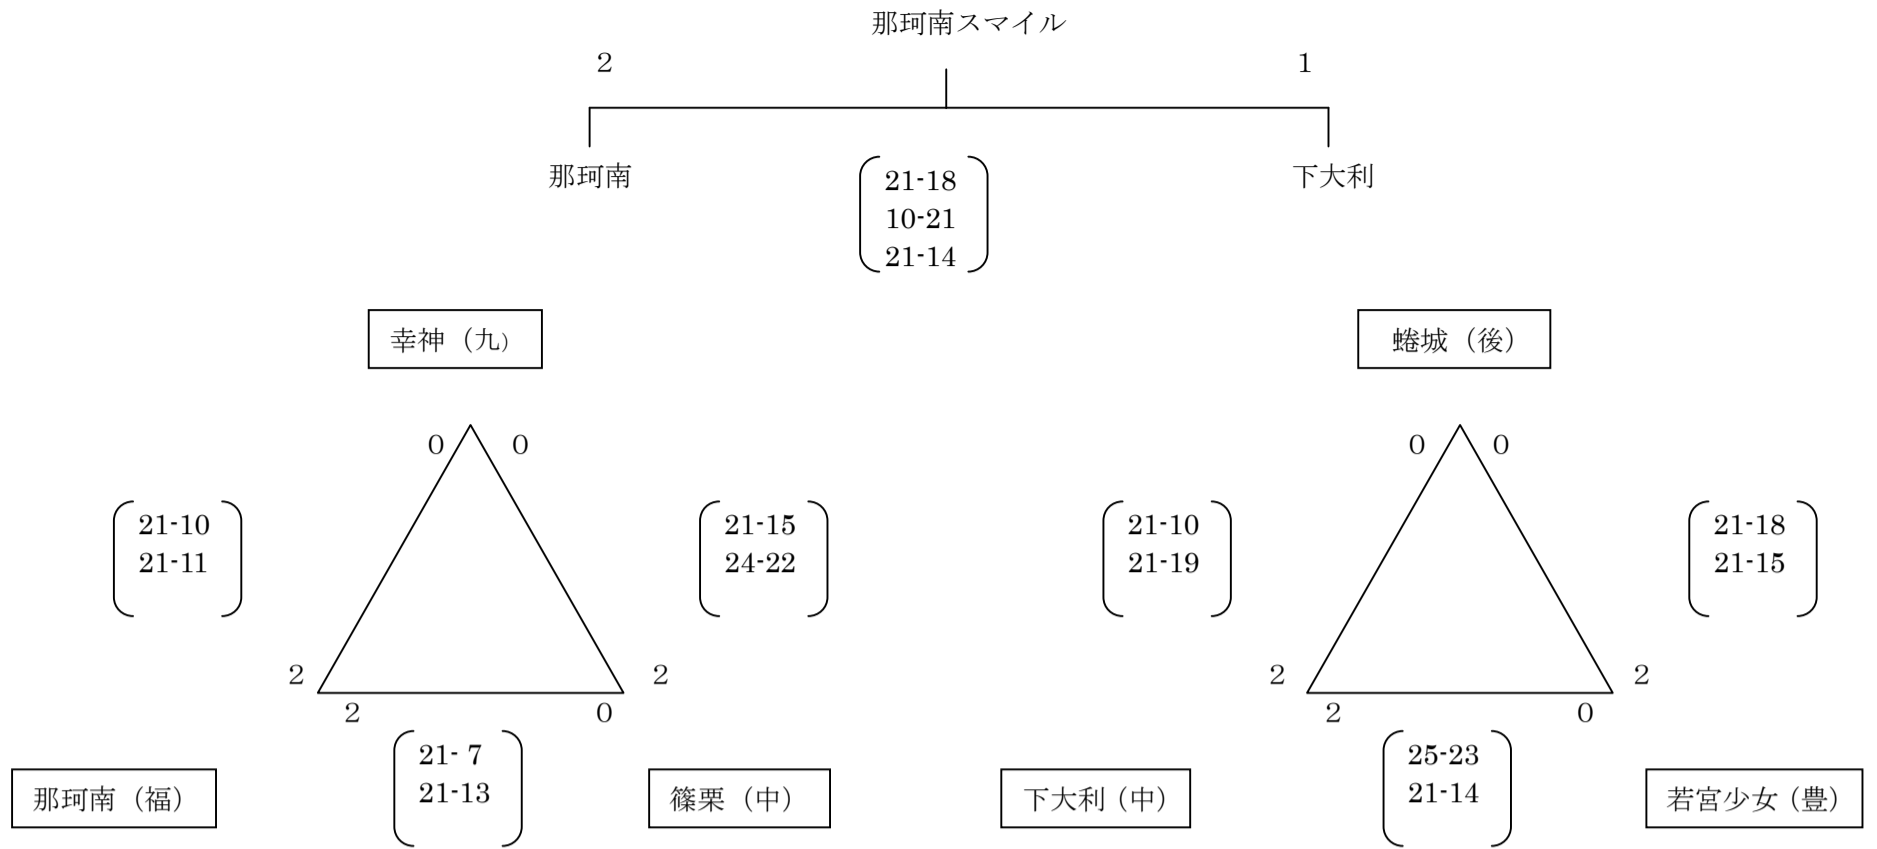

第19回とびうめカップ福岡県バレーボール小学生大会結果

区分	パート	優勝	準優勝
男子	Aパート	嘉穂ジュニアバレーボールクラブ(筑豊)	山川ジュニアバレーボールクラブ(筑後)
	Bパート	高塔BOYS(北九州)	日佐ジュニア(福岡)
女子	Cパート	大川ジュニアフレンズ(筑後)	田主丸ジュニア(筑後)
	Dパート	吉田ファイトクラブ(北部)	大谷バレーボールクラブ(北九州)
	Eパート	若園ジュニアバレーボールクラブ(北九州)	吉富ジュニアバレーボールクラブ(北部)
	Fパート	志井バレーボールクラブ(北九州)	那珂川安徳ジュニアバレーボールクラブ(中部)
	Gパート	海老津ペガサス(北部)	金川JVC(筑後)
	Hパート	深町少女バレーボールクラブ(北九州)	春住ビーンズ(福岡)
	Iパート	福岡ジュニアバレーボールクラブ(中部)	苅田ジュニアバレーボールクラブ(北部)
	Jパート	DELSOL大宰府JVC(中部)	南小倉クラブ(北九州)
	Kパート	三井太刀洗あすなろVBC(筑後)	千早西ジュニア(福岡)
	Lパート	那珂南スマイルJVBC(福岡)	下大利ジュニアバレー(中部)
	Mパート	大原JVC(北九州)	三毛門ジュニア(北部)
	Nパート	芦屋ジュニアバレーボールクラブ(北部)	西花畑フレンズジュニアバレーボールクラブ(福岡)
	Oパート	勢門VBC(中部)	黒畑シスターズ(北九州)
	Pパート	吉田ウイングス(北九州)	三筑ジュニア(福岡)
	Qパート	穂波ジュニアバレーボールクラブ(筑豊)	水城ジュニアバレーボールクラブ(中部)
	Rパート	新宮ジュニア(中部)	大野東ジュニア(中部)
	Sパート	粕屋西ジュニアバレーボールクラブ(中部)	おおむたジュニアバレーボールクラブ(筑後)

参加チーム数

- ・男子 10チーム
- ・女子 102チーム

第19回 とびうめカップ 福岡県バレーボール小学生大会結果表

【女子の部】

Cパート 田川市総合体育館

Dパート 田川市総合体育館

Eパート 田川市総合体育館

Lパート 赤村民体育館