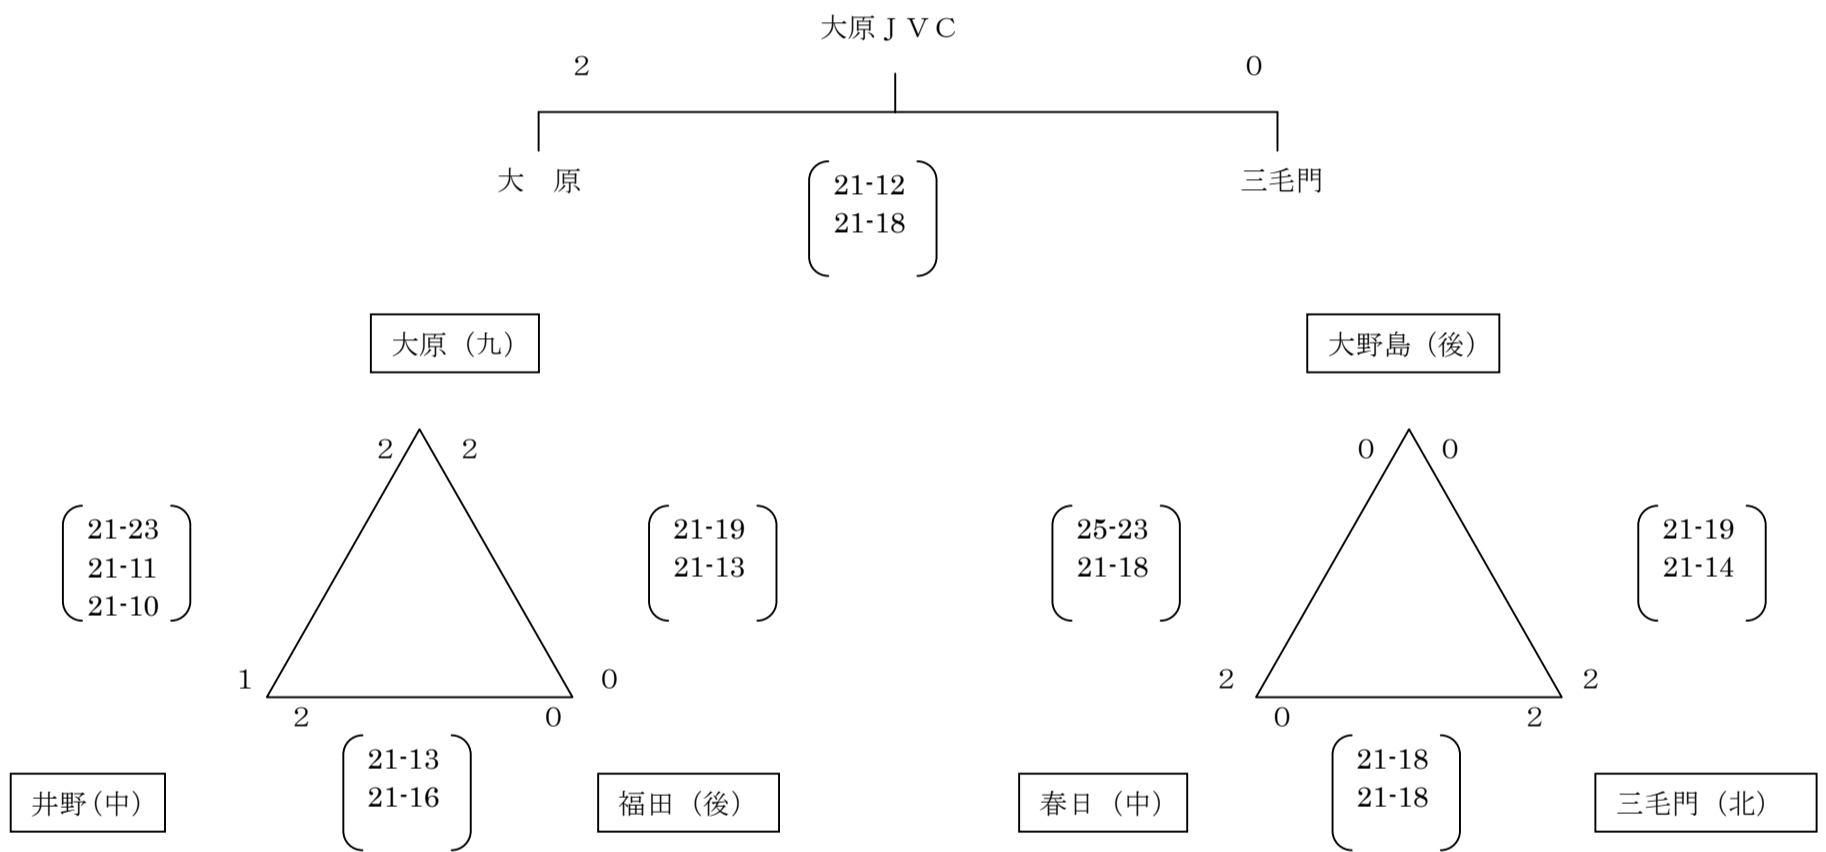

Mパート 赤村民体育館