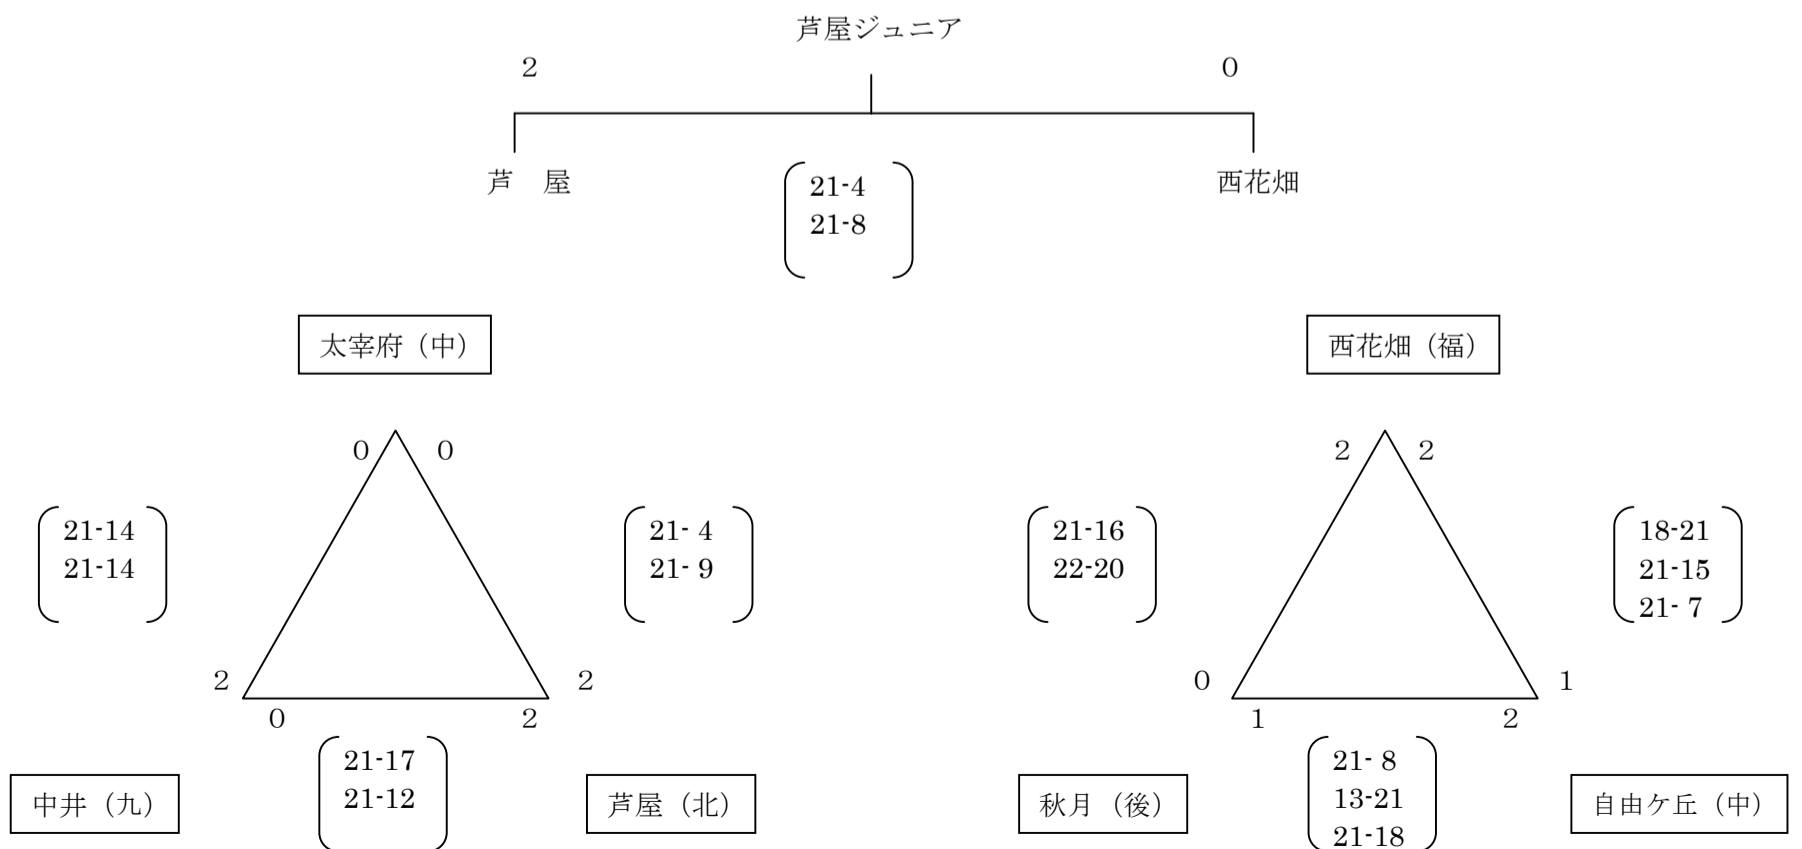

Nパート 伊田中学校体育館