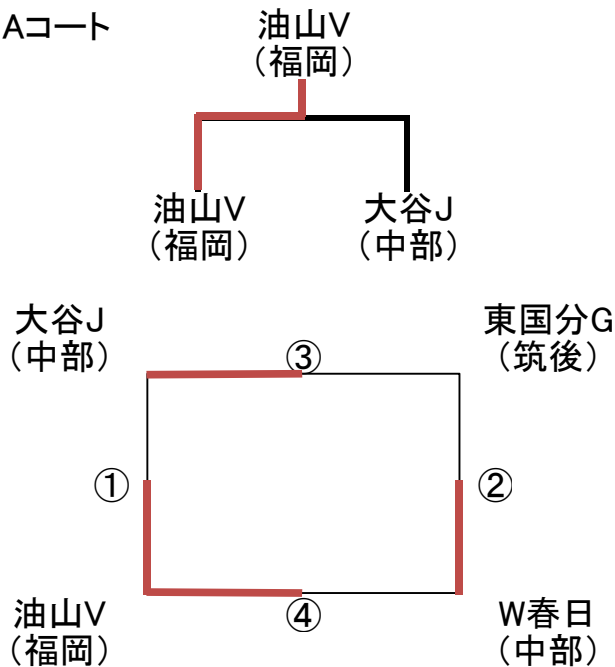

男子:花鶴小学校:Aコート

	対 戦			審判補助	対 戦			審判補助			
①	大谷J (中部)	0 13 - 21 12 - 21 -	2	油山V (福岡)	東国分G (筑後)	②	W春日 (中部)	2 21 - 10 21 - 11 -	0	東国分G (筑後)	油山V (福岡)
③	東国分G (筑後)	0 20 - 22 10 - 21 -	2	大谷J (中部)	W春日 (中部)	④	W春日 (中部)	0 6 - 21 1 - 21 -	2	油山V (福岡)	大谷J (中部)
決勝	油山V (福岡)	2 21 - 7 21 - 12 -	0	大谷J (中部)	W春日 東国分G (中部) (筑後)	・決勝戦の審判は、予選の3位チームとする。					

男子:花鶴小学校:Bコート

	対 戦			審判補助	対 戦			審判補助			
①	筑紫野J (中部)	2 21 - 18 16 - 21 17 - 15	1	幸袋J (筑豊)	玉川S (福岡)	②	赤間小 (中部)	2 21 - 13 21 - 9 -	0	玉川S (福岡)	幸袋J (筑豊)
③	玉川S (福岡)	0 16 - 21 7 - 21 -	2	筑紫野J (中部)	赤間小 (中部)	④	赤間小 (中部)	0 16 - 21 12 - 21 -	2	幸袋J (筑豊)	筑紫野J (中部)
決勝	筑紫野J (中部)	0 13 - 21 17 - 21 -	2	幸袋J (筑豊)	玉川S 赤間小 (福岡) (中部)	・決勝戦の審判は、予選の3位チームとする。					