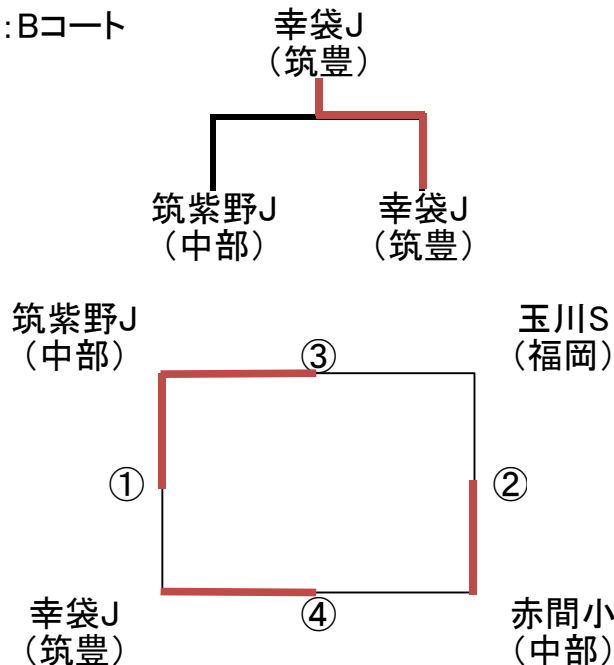

男子:花鶴小学校:Aコート

	対 戦			審判補助	対 戦			審判補助			
①	大谷J (中部)	0 13 - 21 12 - 21 -	2	油山V (福岡)	東国分G (筑後)	②	W春日 (中部)	2 21 - 10 21 - 11 -	0	東国分G (筑後)	油山V (福岡)
③	東国分G (筑後)	0 20 - 22 10 - 21 -	2	大谷J (中部)	W春日 (中部)	④	W春日 (中部)	0 6 - 21 1 - 21 -	2	油山V (福岡)	大谷J (中部)
決勝	油山V (福岡)	2 21 - 7 21 - 12 -	0	大谷J (中部)	W春日 東国分G (中部) (筑後)	・決勝戦の審判は、予選の3位チームとする。					

男子:花鶴小学校:Bコート

	対 戦			審判補助	対 戦			審判補助			
①	筑紫野J (中部)	2 21 - 18 16 - 21 17 - 15	1	幸袋J (筑豊)	玉川S (福岡)	②	赤間小 (中部)	2 21 - 13 21 - 9 -	0	玉川S (福岡)	幸袋J (筑豊)
③	玉川S (福岡)	0 16 - 21 7 - 21 -	2	筑紫野J (中部)	赤間小 (中部)	④	赤間小 (中部)	0 16 - 21 12 - 21 -	2	幸袋J (筑豊)	筑紫野J (中部)
決勝	筑紫野J (中部)	0 13 - 21 17 - 21 -	2	幸袋J (筑豊)	玉川S 赤間小 (福岡) (中部)	・決勝戦の審判は、予選の3位チームとする。					