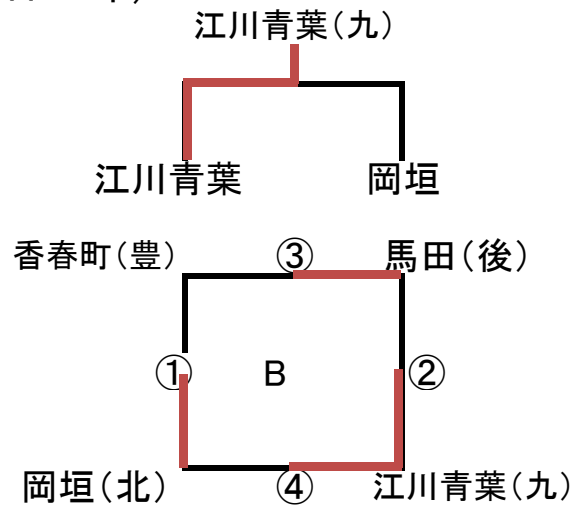

碓井小学校 (混合・Aパート)

	対 戦				審判補助	対 戦				審判補助			
①	岡垣	2	21 - 8 21 - 8 -	0	香春町	江川青葉	②	江川青葉	2	21 - 9 21 - 12 -	0	馬田	香春町
③	馬田	2	21 - 7 21 - 12 -	0	香春町	岡垣	④	江川青葉	2	21 - 8 21 - 10 -	0	岡垣	馬田
決勝	江川青葉	2	21 - 8 21 - 8 -	0	岡垣	馬田				-	-		3位のチーム