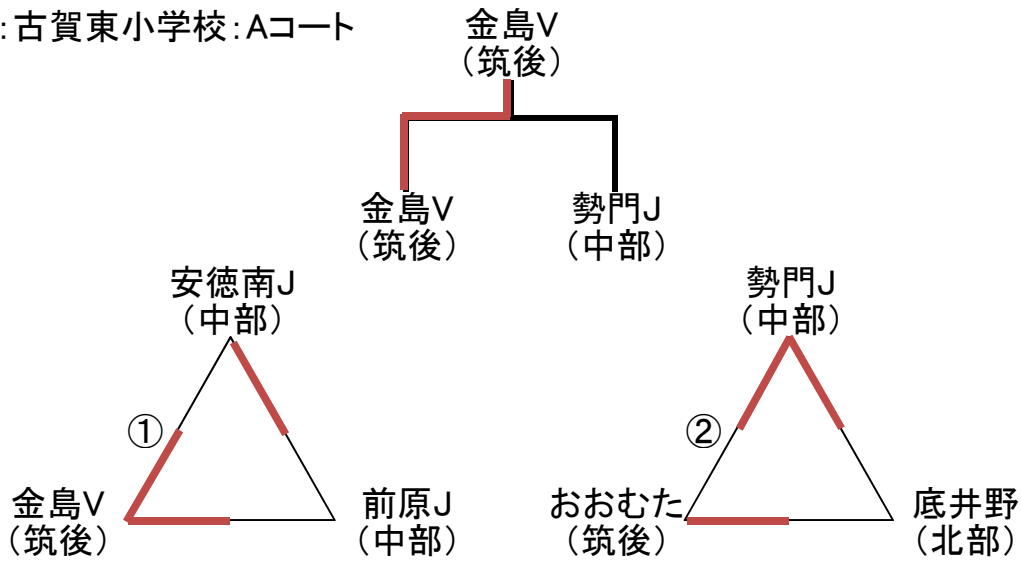

女子:古賀東小学校:Aコート

	対 戦			審判補助	対 戦			審判補助			
①	安德南J (中部)	1 21 - 23 21 - 16 3 - 15	2	金島V (筑後)	前原J (中部)	②	勢門J (中部)	2 21 - 10 18 - 21 15 - 10	1	おおむた (筑後)	底井野 (北部)
③	前原J (中部)	0 10 - 21 13 - 21 -	2	安德南J (中部)	金島V (筑後)	④	おおむた (筑後)	2 21 - 3 21 - 9 -	0	底井野 (北部)	勢門J (中部)
⑤	金島V (筑後)	2 21 - 11 21 - 17 -	0	前原J (中部)	安德南J (中部)	⑥	底井野 (北部)	0 8 - 21 10 - 21 -	2	勢門J (中部)	おおむた (筑後)
決勝	金島V (筑後)	2 25 - 23 21 - 13 -	0	勢門J (中部)	安德南Jとおおむた (中部)(筑後)