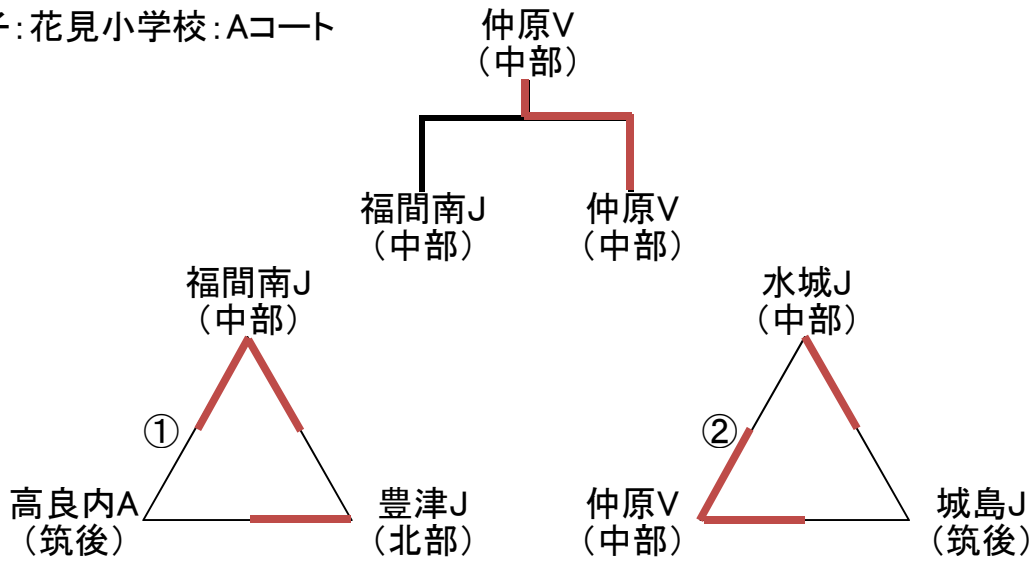

女子:花見小学校:Aコート

	対 戦				審判補助	対 戦				審判補助			
①	福間南J (中部)	2	21 - 17 21 - 19 -	0	高良内A (筑後)	豊津J (北部)	②	水城J (中部)	0	16 - 21 23 - 25 -	2	仲原V (中部)	城島J (筑後)
③	高良内A (筑後)	0	8 - 21 16 - 21 -	2	豊津J (北部)	福間南J (中部)	④	城島J (筑後)	1	5 - 21 21 - 15 7 - 15	2	水城J (中部)	仲原V (中部)
⑤	豊津J (北部)	1	16 - 21 21 - 13 13 - 15	2	福間南J (中部)	高良内A (筑後)	⑥	仲原V (中部)	2	21 - 2 21 - 5 -	0	城島J (筑後)	水城J (中部)
決勝	福間南J (中部)	0	6 - 21 13 - 21 -	2	仲原V (中部)	豊津J水城J (北部)(中部)