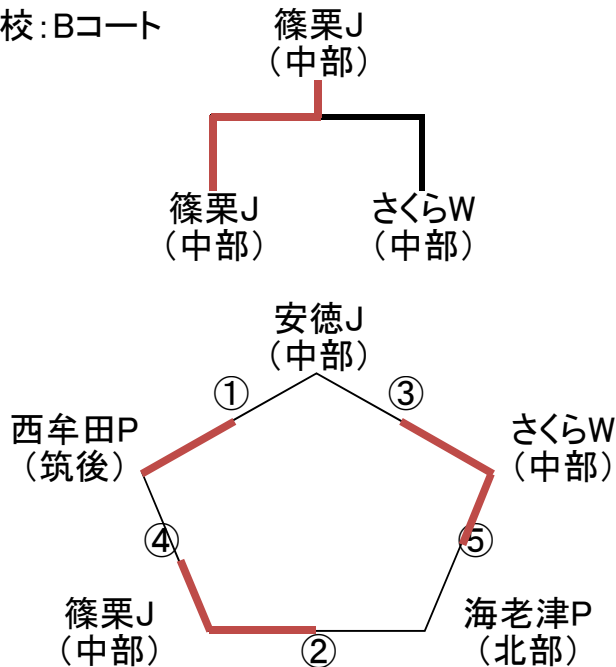

女子:古賀東小学校:Bコート

	対 戦			審判補助	対 戦			審判補助			
①	安德J (中部)	0 8 - 21 15 - 21 -	2	西牟田P (筑後)	さくらW (中部)	②	篠栗J (中部)	2 21 - 10 21 - 16 -	0	海老津P (北部)	西牟田P (筑後)
③	さくらW (中部)	2 21 - 10 21 - 13 -	0	安德J (中部)	海老津P (北部)	④	西牟田P (筑後)	0 15 - 21 16 - 21 -	2	篠栗J (中部)	安德J (中部)
⑤	海老津P (北部)	0 14 - 21 10 - 21 -	2	さくらW (中部)	篠栗J (中部)	決勝	篠栗J (中部)	2 21 - 16 21 - 10 -	0	さくらW (中部)	西牟田P海老津P (筑後)(北部)