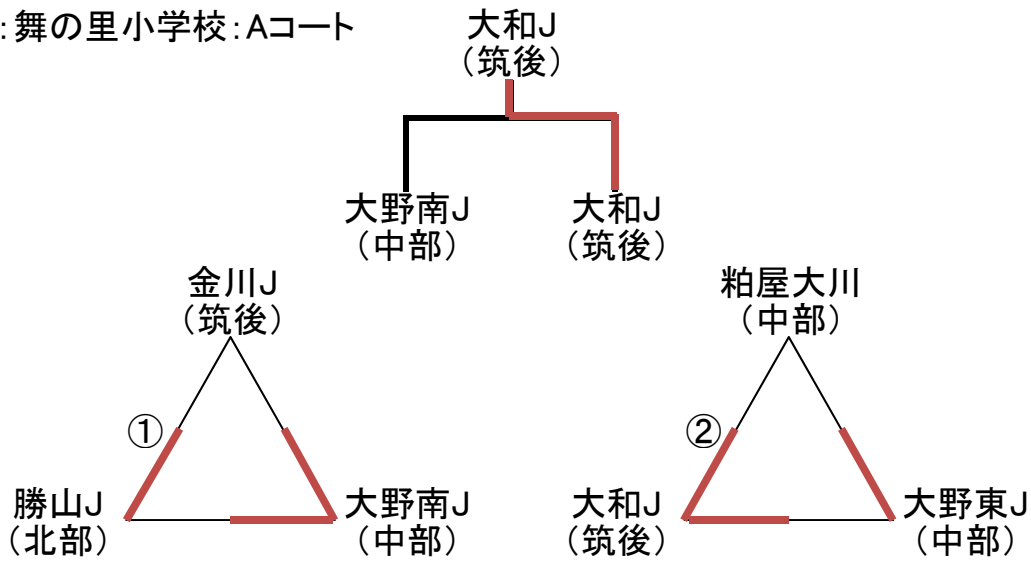

女子：舞の里小学校：Aコート

	対 戦			審判補助	対 戦			審判補助					
①	金川J (筑後)	1	21 - 12 11 - 21 14 - 16	2	勝山J (北部)	大野南J (中部)	②	粕屋大川 (中部)	0	2	12 - 21 15 - 21 -	大和J (筑後)	大野東J (中部)
③	大野南J (中部)	2	15 - 21 21 - 16 15 - 8	1	金川J (筑後)	勝山J (北部)	④	大野東J (中部)	2	1	21 - 12 16 - 21 15 - 13	粕屋大川 (中部)	大和J (筑後)
⑤	勝山J (北部)	1	19 - 21 21 - 14 9 - 15	2	大野南J (中部)	金川J (筑後)	⑥	大和J (筑後)	2	0	21 - 15 21 - 15 -	大野東J (中部)	粕屋大川 (中部)
決勝	大野南J (中部)	1	18 - 21 21 - 18 9 - 15	2	大和J (筑後)	勝山J大野東J (北部)(中部)