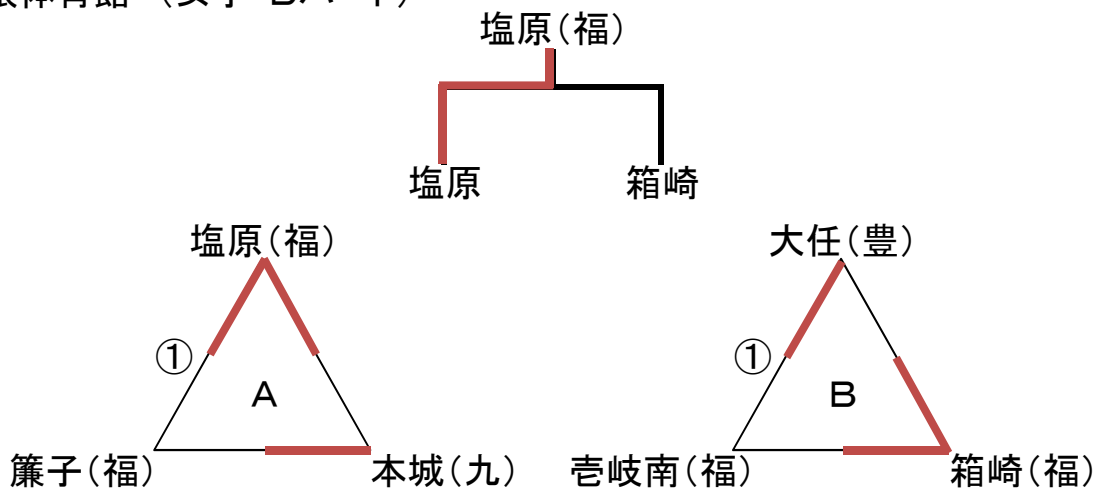

大隈体育館 (女子・Bパート)

	対 戦			審判補助	対 戦			審判補助			
①	塩原	2 21 - 15 21 - 15 -	0	簾子	本城	①	大任	2 21 - 15 21 - 19 -	0	壱岐南	箱崎
②	本城	2 21 - 9 21 - 16 -	0	簾子	塩原	②	箱崎	2 21 - 14 21 - 13 -	0	壱岐南	大任
③	塩原	2 22 - 20 21 - 15 -	0	本城	簾子	③	箱崎	2 15 - 21 21 - 14 15 - 5	1	大任	壱岐南
決勝	塩原	2 21 - 9 21 - 13 -	0	箱崎	各コート2位のチーム