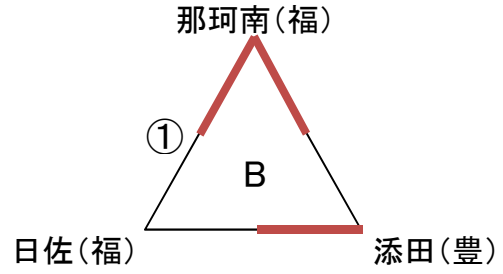

嘉穂小学校 (女子・Cパート)

		対 戦			審判補助	対 戦			審判補助				
①	鴨生田	2	21 - 17 17 - 21 15 - 10	1	石丸	小竹	①	那珂南	2	21 - 8 21 - 11 -	0	日佐	添田
②	小竹	2	21 - 15 21 - 2 -	0	長住	鴨生田	②	添田	2	21 - 9 19 - 21 15 - 6	1	日佐	那珂南
③	鴨生田	2	21 - 19 22 - 20 -	0	長住	石丸	③	那珂南	2	21 - 15 18 - 21 15 - 11	1	添田	日佐
④	小竹	2	21 - 11 21 - 10 -	0	石丸	長住							
決勝	那珂南	2	21 - 7 21 - 13 -	0	小竹	各コート2位のチーム