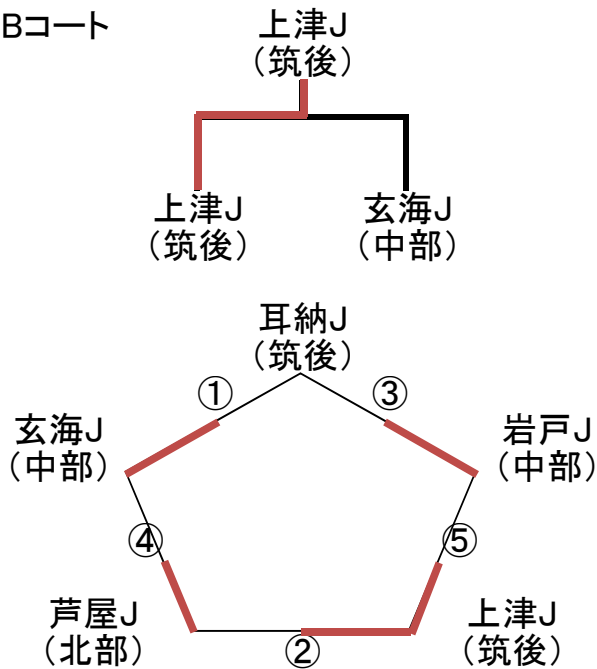

女子:花見小学校:Bコート

	対 戦				審判補助	対 戦				審判補助			
①	耳納J (筑後)	0	11 - 21 10 - 21 -	2	玄海J (中部)	岩戸J (中部)	②	芦屋J (北部)	0	6 - 21 4 - 21 -	2	上津J (筑後)	玄海J (中部)
③	岩戸J (中部)	2	21 - 18 21 - 11 -	0	耳納J (筑後)	上津J (筑後)	④	玄海J (中部)	1	10 - 21 21 - 17 10 - 15	2	芦屋J (北部)	耳納J (筑後)
⑤	上津J (筑後)	2	21 - 6 21 - 9 -	0	岩戸J (中部)	芦屋J (北部)	決勝	上津J (筑後)	2	21 - 6 21 - 10 -	0	玄海J (中部)	岩戸J芦屋J (中部)(北部)