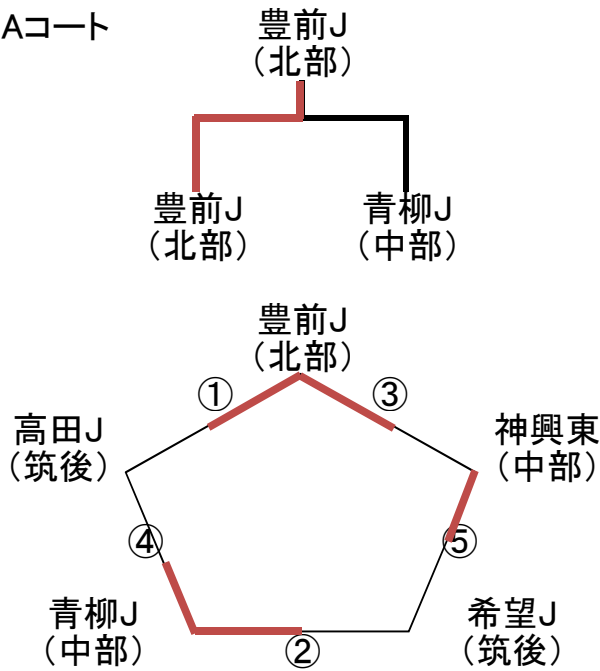

女子:青柳小学校:Aコート

	対 戦			審判補助	対 戦			審判補助					
①	豊前J (北部)	2	21 - 15 21 - 8 -	0	高田J (筑後)	神興東 (中部)	②	青柳J (中部)	2	17 - 21 21 - 7 15 - 9	1	希望J (筑後)	高田J (筑後)
③	神興東 (中部)	1	21 - 18 14 - 21 3 - 15	2	豊前J (北部)	希望J (筑後)	④	高田J (筑後)	0	16 - 21 16 - 21 -	2	青柳J (中部)	豊前J (北部)
⑤	希望J (筑後)	0	14 - 21 7 - 21 -	0	神興東 (中部)	青柳J (中部)	決勝	豊前J (北部)	2	21 - 15 21 - 14 -	0	青柳J (中部)	神興東希望J (中部)(筑後)