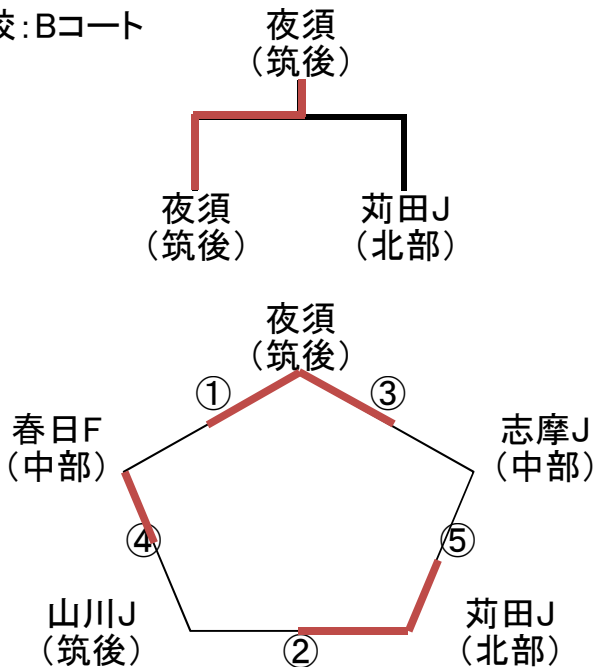

女子:古賀西小学校:Bコート

	対 戦				審判補助	対 戦				審判補助			
①	夜須 (筑後)	2	21 - 7 21 - 14 -	0	春日F (中部)	志摩J (中部)	②	山川J (筑後)	0	6 - 21 7 - 21 -	2	苺田J (北部)	春日F (中部)
③	志摩J (中部)	0	9 - 21 10 - 21 -	2	夜須 (筑後)	苺田J (北部)	④	春日F (中部)	2	21 - 9 21 - 15 -	0	山川J (筑後)	夜須 (筑後)
⑤	苺田J (北部)	2	21 - 6 21 - 6 -	0	志摩J (中部)	山川J (筑後)	決勝	夜須 (筑後)	2	21 - 17 21 - 8 -	0	苺田J (北部)	春日F山川J (中部)(筑後)