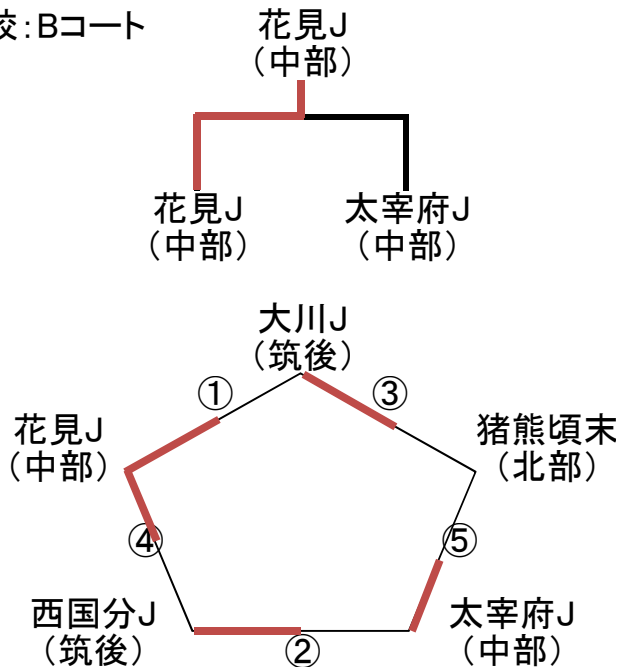

女子：舞の里小学校：Bコート

	対 戦			審判補助	対 戦			審判補助					
①	大川J (筑後)	0	15 - 21 16 - 21 -	2	花見J (中部)	猪熊頃末 (北部)	②	西国分J (筑後)	2	0	21 - 14 21 - 15 -	太宰府J (中部)	花見J (中部)
③	猪熊頃末 (北部)	0	6 - 21 15 - 21 -	2	大川J (筑後)	太宰府J (中部)	④	花見J (中部)	2	0	21 - 13 21 - 13 -	西国分J (筑後)	大川J (筑後)
⑤	太宰府J (中部)	2	21 - 11 21 - 8 -	0	猪熊頃末 (北部)	西国分J (筑後)	決勝	花見J (中部)	2	1	12 - 21 21 - 14 15 - 9	太宰府J (中部)	大川J西国分J (筑後)(筑後)