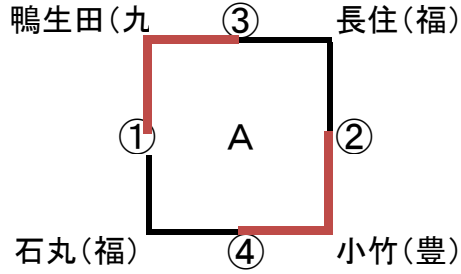

嘉穂小学校 (女子・Cパート)

		対 戦			審判補助	対 戦			審判補助				
①	鴨生田	2	21 - 17 17 - 21 15 - 10	1	石丸	小竹	①	那珂南	2	21 - 8 21 - 11 -	0	日佐	添田
②	小竹	2	21 - 15 21 - 2 -	0	長住	鴨生田	②	添田	2	21 - 9 19 - 21 15 - 6	1	日佐	那珂南
③	鴨生田	2	21 - 19 22 - 20 -	0	長住	石丸	③	那珂南	2	21 - 15 18 - 21 15 - 11	1	添田	日佐
④	小竹	2	21 - 11 21 - 10 -	0	石丸	長住							
決勝	那珂南	2	21 - 7 21 - 13 -	0	小竹	各コート2位のチーム