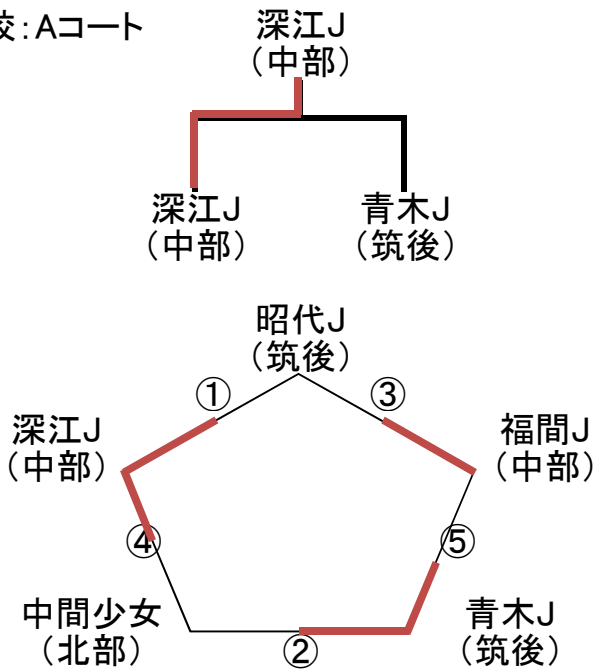

女子:古賀西小学校:Aコート

	対 戦				審判補助	対 戦				審判補助			
①	昭代J (筑後)	0	16 - 21 12 - 21 -	2	深江J (中部)	福間J (中部)	②	中間少女 (北部)	0	8 - 21 13 - 21 -	2	青木J (筑後)	深江J (中部)
③	福間J (中部)	2	21 - 15 21 - 13 -	0	昭代J (筑後)	青木J (筑後)	④	深江J (中部)	2	21 - 10 21 - 10 -	0	中間少女 (北部)	昭代J (筑後)
⑤	青木J (筑後)	2	19 - 21 21 - 10 15 - 11	1	福間J (中部)	中間少女 (北部)	決勝	深江J (中部)	2	19 - 21 21 - 17 15 - 9	1	青木J (筑後)	福間J昭代J (中部)(筑後)