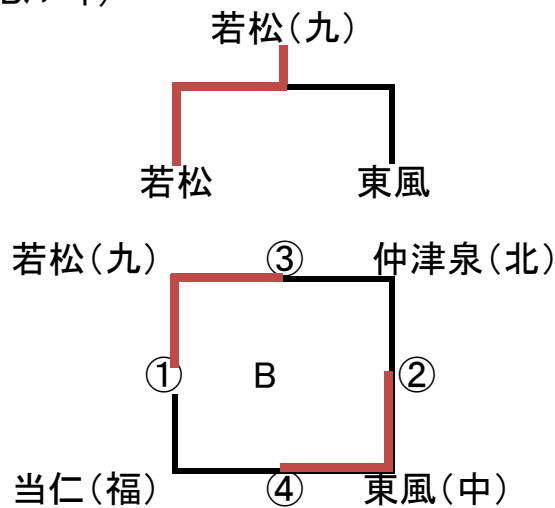

碓井小学校 (混合・Bパート)

	対 戦				審判補助	対 戦				審判補助			
①	若松	2	21 - 18 21 - 7 -	0	当仁	東風	②	東風	2	21 - 4 21 - 7 -	0	仲津泉	若松
③	若松	2	21 - 6 21 - 4 -	0	仲津泉	当仁	④	東風	2	21 - 12 21 - 16 -	0	当仁	仲津泉
決勝	若松	2	18 - 21 21 - 15 20 - 18	1	東風	当仁				-	-