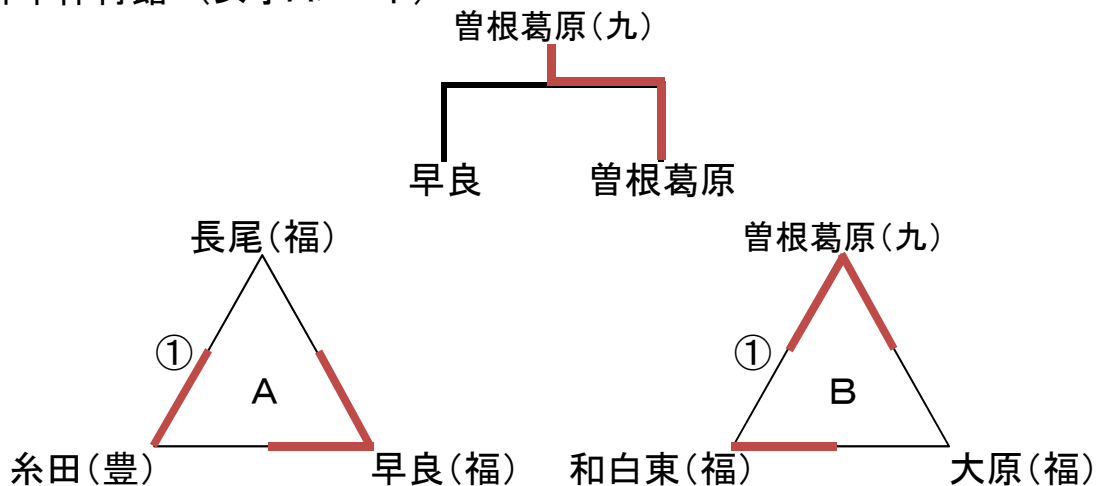

碓井中体育館 (女子Aパート)

	対 戦			審判補助	対 戦			審判補助			
①	糸田	2 21 - 16 22 - 20 -	0	長尾	早良	①	曾根葛原	2 21 - 19 21 - 6 -	0	和白東	大原
②	早良	2 21 - 12 25 - 23 -	0	長尾	糸田	②	和白東	2 21 - 13 21 - 18 -	0	大原	
③	早良	2 21 - 16 21 - 13 -	0	糸田	長尾	③	曾根葛原	2 21 - 13 21 - 11 -	0	大原	
決勝	曾根葛原	2 21 - 10 21 - 5 -	0	早良	各コート2位のチーム