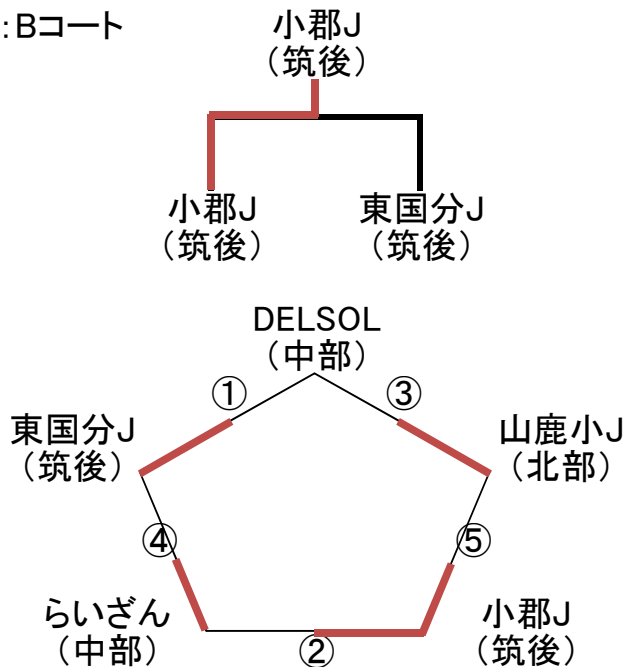

女子:青柳小学校:Bコート

	対 戦			審判補助	対 戦			審判補助					
①	DELSOL (中部)	0	11 - 21 18 - 21 -	2	東国分J (筑後)	山鹿小J (北部)	②	らいざん (中部)	0	20 - 22 9 - 21 -	2	小郡J (筑後)	東国分J (筑後)
③	山鹿小J (北部)	2	24 - 22 21 - 9 -	0	DELSOL (中部)	小郡J (筑後)	④	東国分J (筑後)	1	12 - 21 21 - 19 5 - 15	2	らいざん (中部)	DELSOL (中部)
⑤	小郡J (筑後)	2	21 - 15 21 - 5 -	0	山鹿小J (北部)	らいざん (中部)	決勝	小郡J (筑後)	2	21 - 9 21 - 6 -	0	東国分J (筑後)	らいざん山鹿小J (中部)(北部)