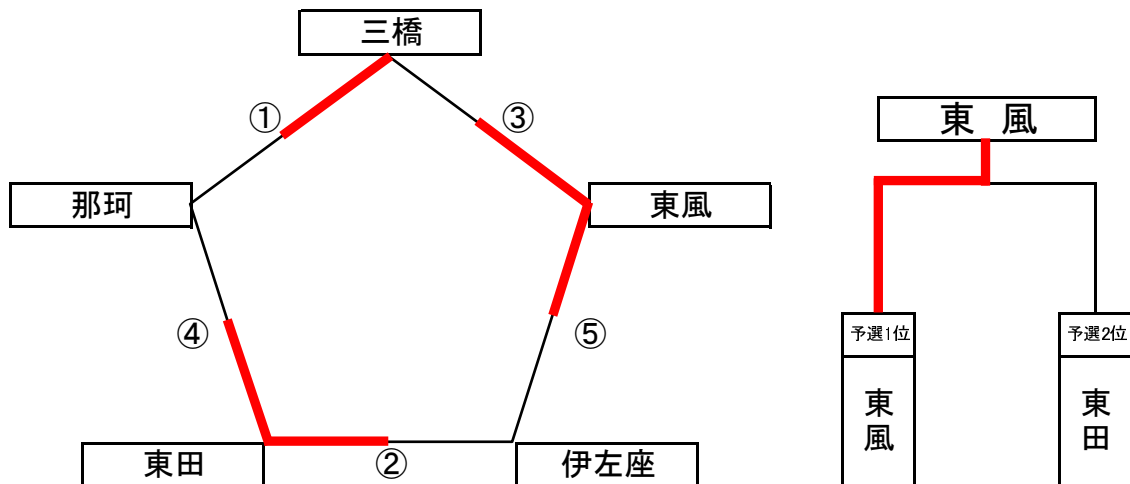

●伊左座小学校 (混合)

	対 戦				審判補助		対 戦				審判補助		
①	三橋 (筑後)	2	21 - 23 21 - 18 15 - 12	1	那珂 (福岡)	東風 (中部)	④	那珂 (福岡)	1	21 - 13 19 - 21 13 - 15	2	東田 (北九州)	三橋 (筑後)
②	東田 (北九州)	2	21 - 18 21 - 13 -	0	伊左座 (北部)	那珂 (福岡)	⑤	東風 (中部)	2	21 - 15 21 - 6 -	0	伊左座 (北部)	東田 (北九州)
③	三橋 (筑後)	0	17 - 21 11 - 21 -	2	東風 (中部)	伊左座 (北部)	決勝	東風 (中部)	2	21 - 11 21 - 18 -	0	東田 (北九州)	3位のチーム