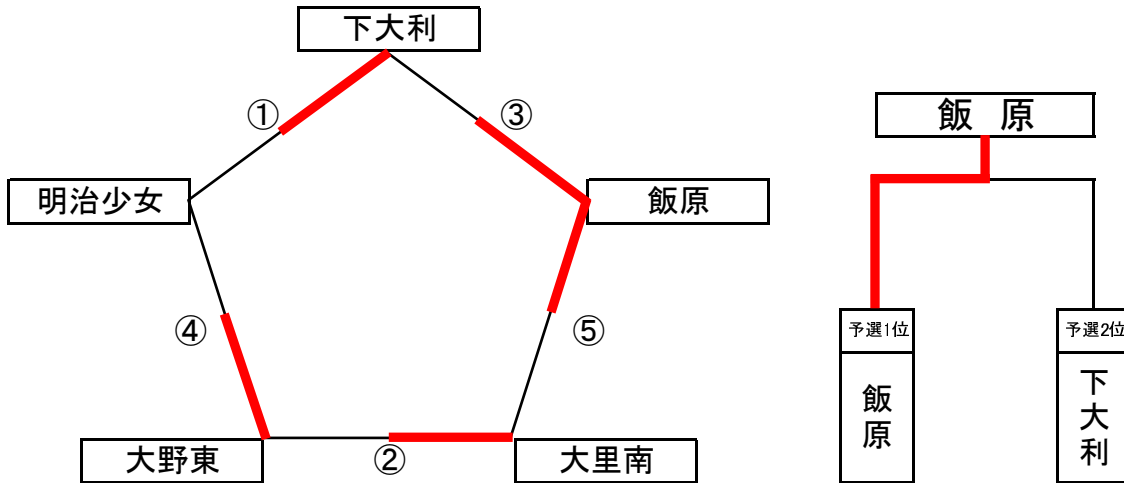

●港ヶ丘小学校(女子)

	対 戦				審判補助	対 戦				審判補助			
①	下大利 (中部)	2	21 - 7 21 - 19 -	0	明治少女 (筑後)	飯原 (福岡)	④	明治少女 (筑後)	1	21 - 19 19 - 21 14 - 16	2	大野東 (中部)	下大利 (中部)
②	大野東 (中部)	0	15 - 21 14 - 21 -	2	大里南 (北九州)	明治少女 (筑後)	⑤	飯原 (福岡)	2	21 - 10 21 - 5 -	0	大里南 (北九州)	大野東 (中部)
③	下大利 (中部)	0	14 - 21 11 - 21 -	2	飯原 (福岡)	大里南 (北九州)	決勝	飯原 (福岡)	2	21 - 10 21 - 14 -	0	下大利 (中部)	3位のチーム