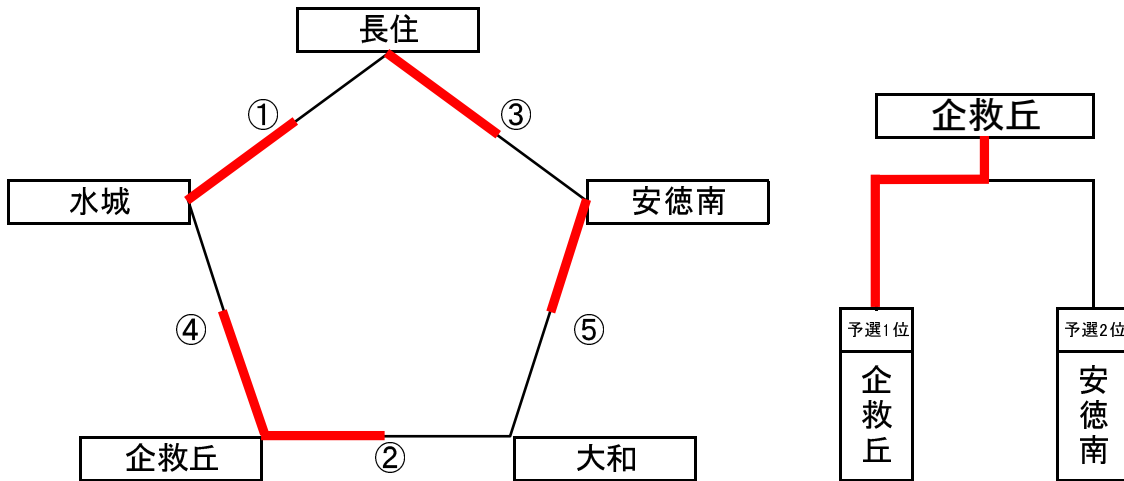

●山田小学校(女子)

	対戦				審判補助	対戦				審判補助			
①	長住 (福岡)	1	7 - 21 21 - 12 13 - 15	2	水城 (中部)	安徳南 (中部)	④	水城 (中部)	0	8 - 21 16 - 21 -	2	企救丘 (北九州)	長住 (福岡)
②	企救丘 (北九州)	2	21 - 10 21 - 10 -	0	大和 (筑後)	水城 (中部)	⑤	安徳南 (中部)	2	21 - 8 21 - 18 -	0	大和 (筑後)	企救丘 (北九州)
③	長住 (福岡)	2	18 - 21 21 - 15 16 - 14	1	安徳南 (中部)	大和 (筑後)	決勝	企救丘 (北九州)	2	21 - 7 21 - 7 -	0	安徳南 (中部)	3位のチーム