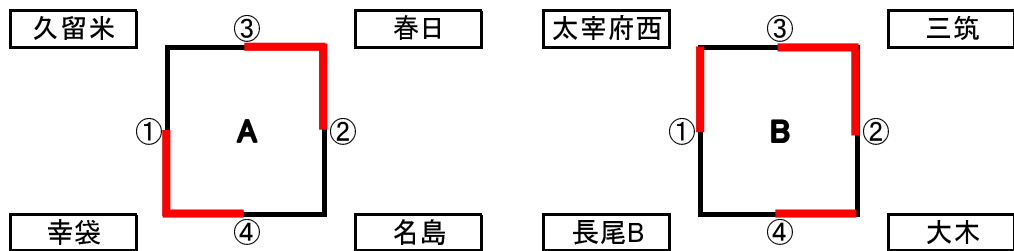

●芦屋中学校(男子)

幸袋

A1位
幸袋

B1位
三筑

	対戦				審判補助	対戦				審判補助			
	①	②	③	④		①	②	③	④				
①	久留米 (筑後)	0	12 - 21 11 - 21	2	幸袋 (筑豊)	春日 (中部)	①	太宰府西 (中部)	2	21 - 10 21 - 7	0	長尾B (北九州)	三筑 (福岡)
②	春日 (中部)	2	21 - 10 21 - 8	0	名島 (福岡)	幸袋 (筑豊)	②	三筑 (福岡)	2	21 - 9 21 - 17	0	大木 (筑後)	長尾 (北九州)
③	久留米 (筑後)	0	12 - 21 16 - 21	2	春日 (中部)	名島 (福岡)	③	太宰府西 (中部)	0	19 - 21 18 - 21	2	三筑 (福岡)	大木 (筑後)
④	幸袋 (筑豊)	2	21 - 8 21 - 2	0	名島 (福岡)	久留米 (筑後)	④	長尾B (北九州)	0	7 - 21 11 - 21	2	大木 (筑後)	太宰府西 (中部)
決勝	幸袋 (筑豊)	2	21 - 15 21 - 15	0	三筑 (福岡)	各コート2位のチーム