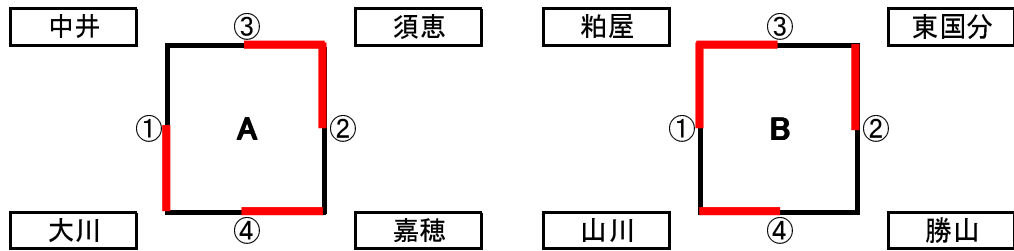

●豊前市民体育館(男子)

粕屋

A1位
須恵

B1位
粕屋

	対戦				審判補助	対戦				審判補助			
	①	②	③	④		①	②	③	④				
①	中井 (北九州)	0	10 - 21 9 - 21	2	大川 (筑後)	須恵 (中部)	①	粕屋 (中部)	2	21 - 10 21 - 13	0	山川 (筑後)	東国分 (筑後)
②	須恵 (中部)	2	21 - 15 21 - 19	0	嘉穂 (筑豊)	大川 (筑後)	②	東国分 (筑後)	2	21 - 6 21 - 10	0	勝山 (北部)	山川 (筑後)
③	中井 (北九州)	0	7 - 21 15 - 21	2	須恵 (中部)	嘉穂 (筑豊)	③	粕屋 (中部)	2	21 - 16 21 - 17	0	東国分 (筑後)	勝山 (北部)
④	大川 (筑後)	0	8 - 21 7 - 21	2	嘉穂 (筑豊)	中井 (北九州)	④	山川 (筑後)	2	21 - 17 16 - 21 15 - 9	1	勝山 (北部)	粕屋 (中部)
決勝	須恵 (中部)	0	12 - 21 24 - 26	2	粕屋 (中部)	各コート2位のチーム