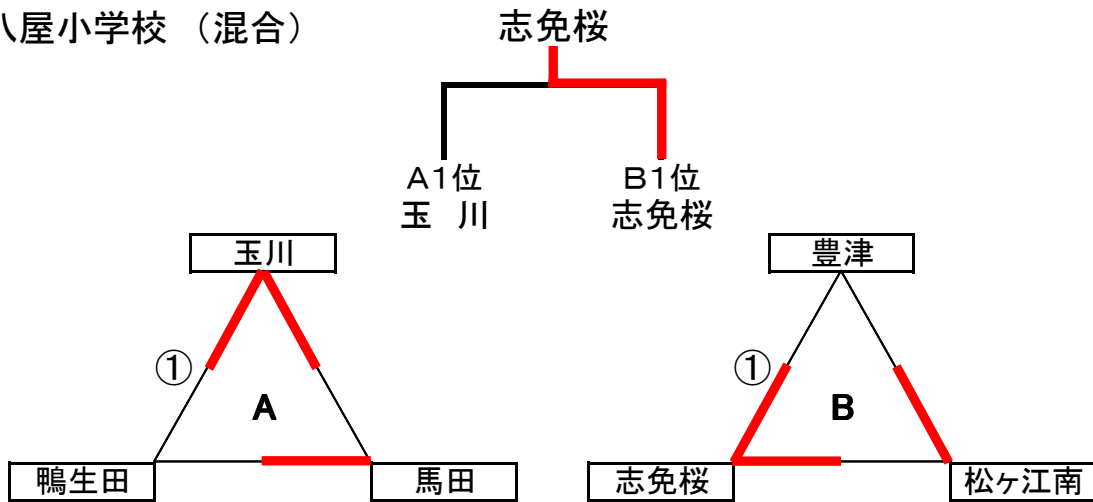

●八屋小学校 (混合)

A	対 戦				審判補助	B	対 戦				審判補助		
①	玉川 (福岡)	2	21 - 18 21 - 12 -	0	鴨生田 (北九州)	馬田 (筑後)	①	豊津 (北部)	0	4 - 21 14 - 21 -	2	志免桜 (中部)	松ヶ江南 (北九州)
②	鴨生田 (北九州)	0	15 - 21 21 - 23 -	2	馬田 (筑後)	玉川 (福岡)	②	豊津 (北部)	0	12 - 21 20 - 22 -	2	松ヶ江南 (北九州)	志免桜 (中部)
③	玉川 (福岡)	2	21 - 17 21 - 16 -	0	馬田 (筑後)	鴨生田 (北九州)	③	志免桜 (中部)	2	21 - 9 21 - 9 -	0	松ヶ江南 (北九州)	豊津 (北部)
決勝	玉川 (福岡)	0	14 - 21 11 - 21 -	2	志免桜 (中部)	各コート2位のチーム