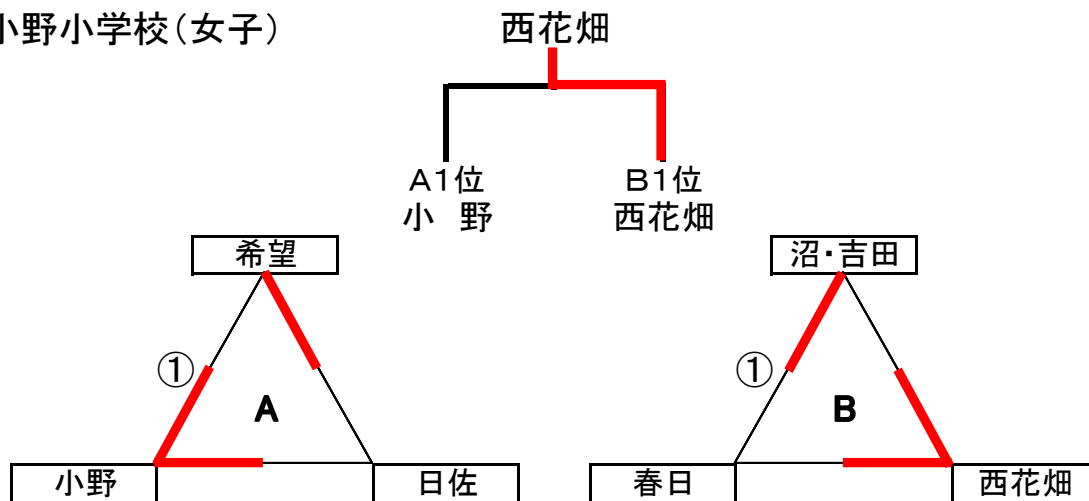

●小野小学校(女子)

A		対 戦		審判補助	B		対 戦		審判補助				
①	希望 (筑後)	0	15 - 21 17 - 21 -	2	小野 (中部)	日佐 (福岡)	①	沼・吉田 (北九州)	2	21 - 12 21 - 5 -	0	春日 (中部)	西花畑 (福岡)
②	希望 (筑後)	2	21 - 17 17 - 21 15 - 11	1	日佐 (福岡)	小野 (中部)	②	春日 (中部)	0	9 - 21 13 - 21 -	2	西花畑 (福岡)	沼・吉田 (北九州)
③	日佐 (福岡)	0	2 - 21 13 - 21 -	2	小野 (中部)	希望 (筑後)	③	沼・吉田 (北九州)	0	14 - 21 14 - 21 -	2	西花畑 (福岡)	春日 (中部)
決勝	小野 (中部)	0	10 - 21 19 - 21 -	2	西花畑 (福岡)	各コート2位のチーム