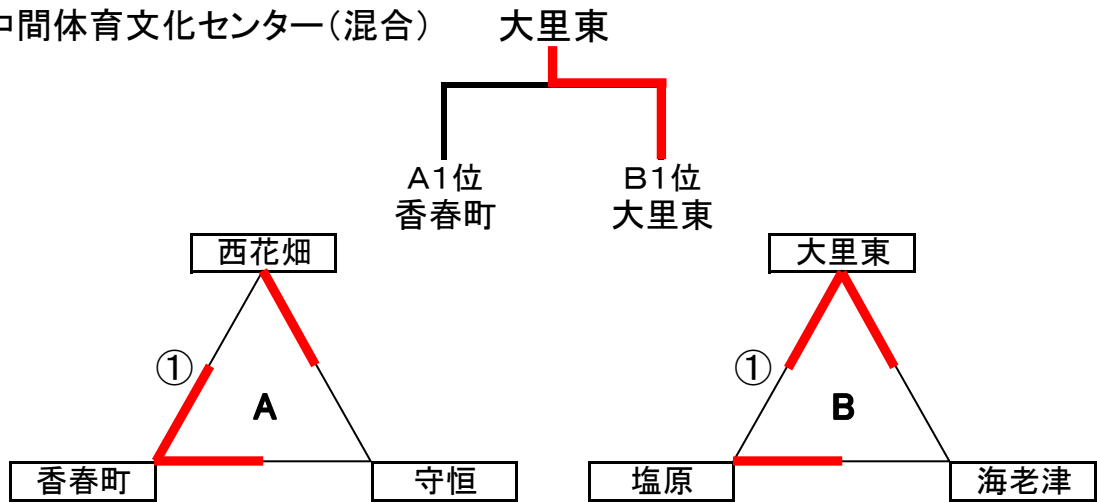

●中間体育文化センター(混合)

A	対 戦			審判補助	B	対 戦			審判補助				
①	西花畑 (福岡)	0	12 - 21 6 - 21 -	2	香春町 (筑豊)	守恒 (北九州)	①	大里東 (北九州)	2	21 - 14 21 - 23 15 - 13	1	塩原 (福岡)	海老津 (北部)
②	西花畑 (福岡)	2	14 - 21 22 - 20 15 - 12	1	守恒 (北九州)	香春町 (筑豊)	②	塩原 (福岡)	2	21 - 7 21 - 10 -	0	海老津 (北部)	大里東 (北九州)
③	香春町 (筑豊)	2	21 - 12 21 - 8 -	0	守恒 (北九州)	西花畑 (福岡)	③	大里東 (北九州)	2	21 - 8 21 - 11 -	0	海老津 (北部)	塩原 (福岡)
決勝	香春町 (筑豊)	0	13 - 21 15 - 21 -	2	大里東 (北九州)	各コート2位のチーム