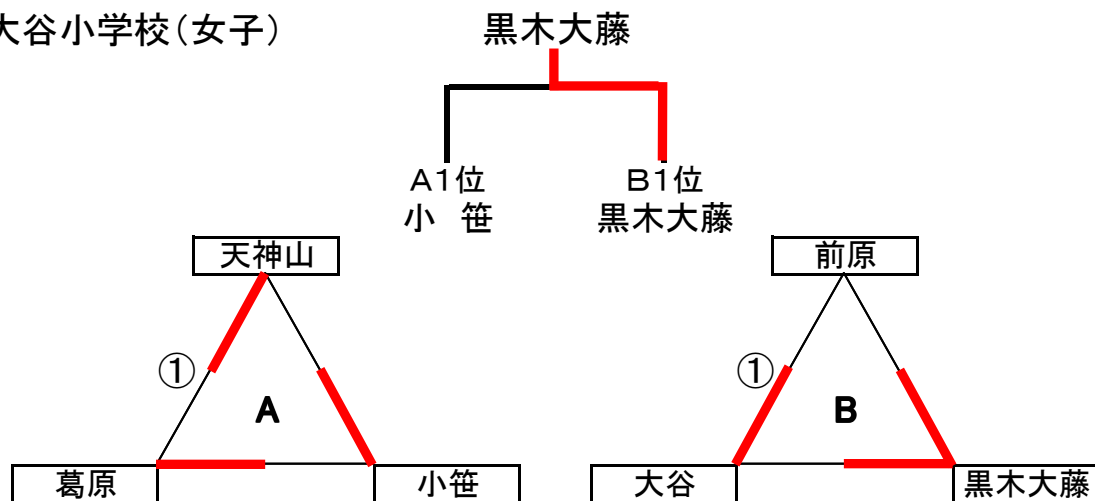

●大谷小学校(女子)

A	対 戦			審判補助	B	対 戦			審判補助
①	天神山 (中部)	21 - 15 21 - 13 0	葛原 (北九州)	小 笹 (福岡)	①	前原 (中部)	19 - 21 16 - 21 0	大谷 (北九州)	黒木大藤 (筑後)
②	葛原 (北九州)	23 - 21 22 - 20 0	小 笹 (福岡)	天神山 (中部)	②	前原 (中部)	13 - 21 14 - 21 0	黒木大藤 (筑後)	大谷 (北九州)
③	天神山 (中部)	15 - 21 14 - 21 0	小 笹 (福岡)	葛原 (北九州)	③	大谷 (北九州)	7 - 21 10 - 21 0	黒木大藤 (筑後)	前原 (中部)
決勝	小 笹 (福岡)	10 - 21 4 - 21 0	黒木大藤 (筑後)	各コート2位のチーム