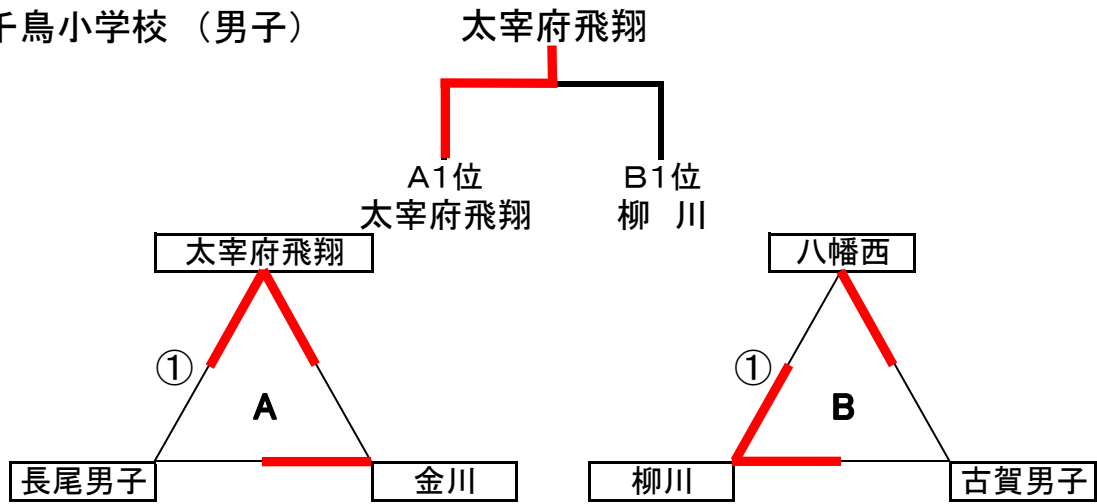

●千鳥小学校（男子）

A	対 戦			審判補助	B	対 戦			審判補助				
①	太宰府飛翔 (中部)	2	21 - 9 21 - 14 -	0	長尾男子 (福岡)	金川 (筑後)	①	八幡西 (北九州)	1	11 - 21 21 - 17 12 - 15	2	柳川 (筑後)	古賀男子 (中部)
②	長尾男子 (福岡)	0	11 - 21 11 - 21 -	2	金川 (筑後)	太宰府飛翔 (中部)	②	八幡西 (北九州)	2	18 - 21 21 - 5 15 - 8	1	古賀男子 (中部)	柳川 (筑後)
③	太宰府飛翔 (中部)	2	23 - 21 21 - 13 -	0	金川 (筑後)	長尾男子 (福岡)	③	柳川 (筑後)	2	21 - 8 21 - 5 -	0	古賀男子 (中部)	八幡西 (北九州)
決勝	太宰府飛翔 (中部)	2	21 - 14 21 - 13 -	0	柳川 (筑後)	各コート2位のチーム