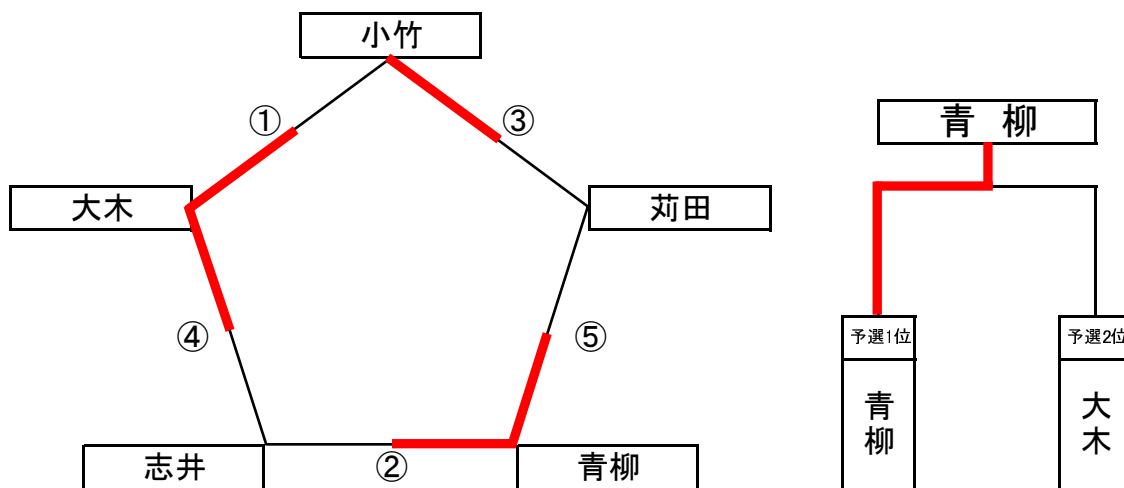

●芦屋小学校(女子)

		対 戦		審判補助			対 戦		審判補助				
①	小竹 (筑豊)	0	17 - 21 14 - 21 -	2	大木 (筑後)	苺田 (北部)	④	大木 (筑後)	2	21 - 5 21 - 7 -	0	志井 (北九州)	小竹 (筑豊)
②	志井 (北九州)	0	8 - 21 12 - 21 -	2	青柳 (中部)	大木 (筑後)	⑤	苺田 (北部)	0	11 - 21 5 - 21 -	2	青柳 (中部)	志井 (北九州)
③	小竹 (筑豊)	2	21 - 17 21 - 13 -	0	苺田 (北部)	青柳 (中部)	決勝	青柳 (中部)	2	13 - 21 21 - 17 15 - 12	1	大木 (筑後)	3位のチーム