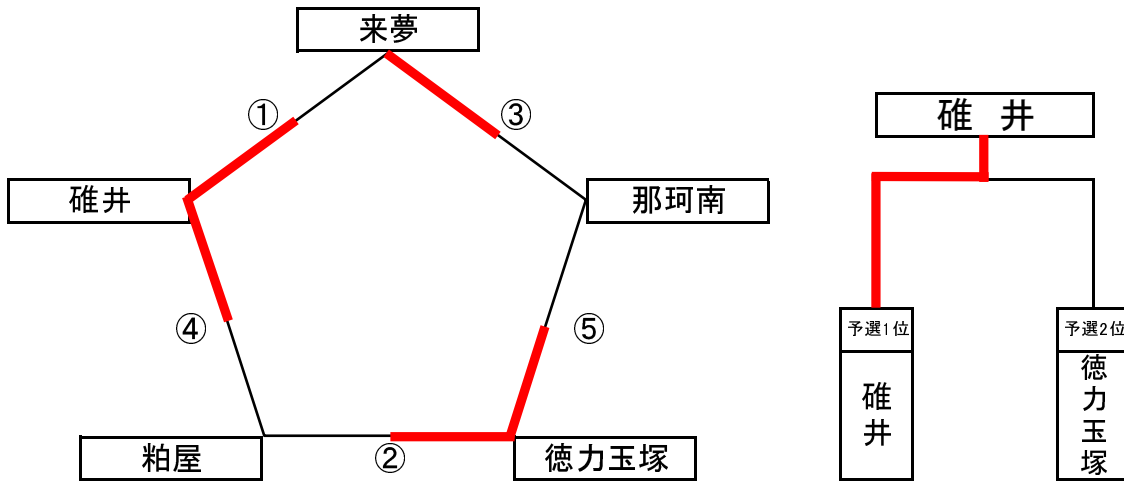

●猪熊小学校(女子)

	対 戦				審判補助	対 戦				審判補助			
①	来夢 (筑後)	0	14 - 21 5 - 21 -	2	碓井 (筑豊)	那珂南 (福岡)	④	碓井 (筑豊)	2	21 - 0 21 - 4 -	0	粕屋 (中部)	来夢 (筑後)
②	粕屋 (中部)	0	9 - 21 6 - 21 -	2	徳力玉塚 (北九州)	碓井 (筑豊)	⑤	那珂南 (福岡)	0	15 - 21 19 - 21 -	2	徳力玉塚 (北九州)	粕屋 (中部)
③	来夢 (筑後)	2	21 - 10 21 - 17 -	0	那珂南 (福岡)	徳力玉塚 (北九州)	決勝	碓井 (筑豊)	2	20 - 22 21 - 18 15 - 12	1	徳力玉塚 (北九州)	3位のチーム