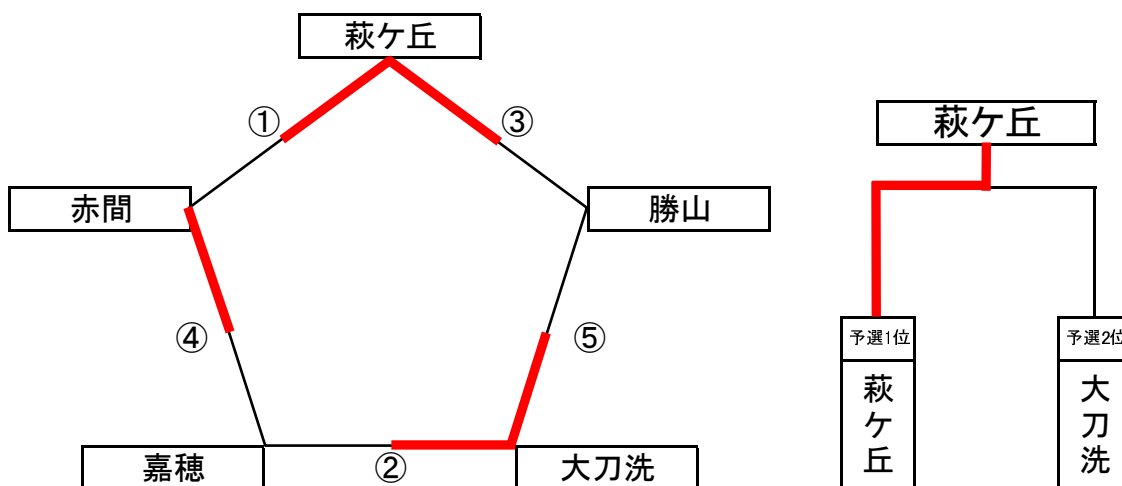

●芦屋東小学校(女子)

	対 戦				審判補助	対 戦				審判補助			
①	萩ヶ丘 (北九州)	2	21 - 3 21 - 6	0	赤間 (中部)	勝山 (北部)	④	赤間 (中部)	2	21 - 16 21 - 8	0	嘉穂 (筑豊)	萩ヶ丘 (北九州)
②	嘉穂 (筑豊)	0	6 - 21 3 - 21	2	大刀洗 (筑後)	赤間 (中部)	⑤	勝山 (北部)	0	16 - 21 8 - 21	2	大刀洗 (筑後)	嘉穂 (筑豊)
③	萩ヶ丘 (北九州)	2	21 - 2 21 - 6	0	勝山 (北部)	大刀洗 (筑後)	決勝	萩ヶ丘 (北九州)	2	21 - 18 21 - 9	0	大刀洗 (筑後)	3位のチーム