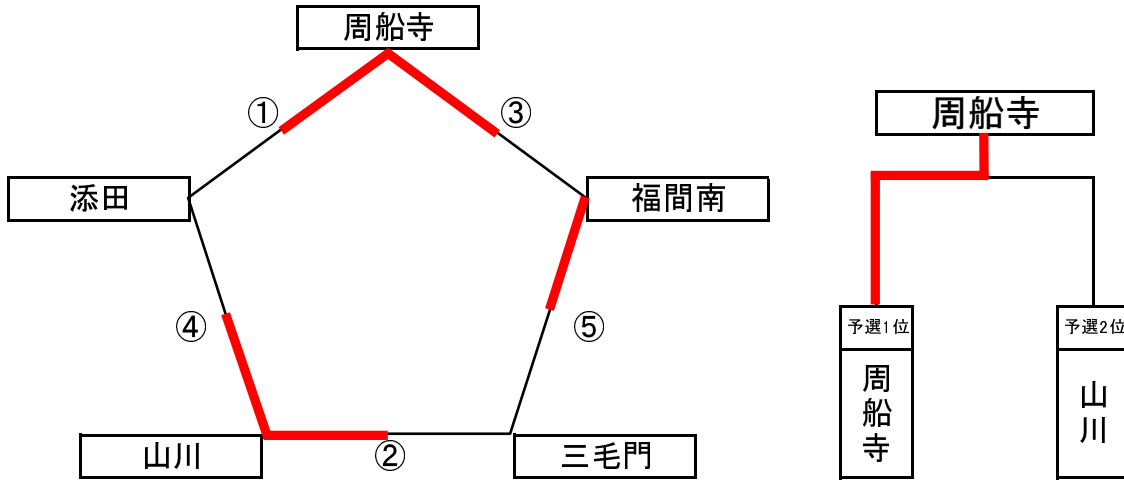

●三毛門小学校(女子)

	対戦				審判補助	対戦				審判補助			
①	周船寺 (福岡)	2	21 - 1 21 - 7 -	0	添田 (筑豊)	福間南 (中部)	④	添田 (筑豊)	0	20 - 22 9 - 21 -	2	山川 (筑後)	周船寺 (福岡)
②	山川 (筑後)	2	21 - 18 11 - 21 15 - 9	1	三毛門 (北部)	添田 (筑豊)	⑤	福間南 (中部)	2	21 - 7 21 - 12 -	0	三毛門 (北部)	山川 (筑後)
③	周船寺 (福岡)	2	21 - 7 21 - 14 -	0	福間南 (中部)	三毛門 (北部)	決勝	周船寺 (福岡)	2	18 - 21 21 - 11 15 - 6	1	山川 (筑後)	3位のチーム