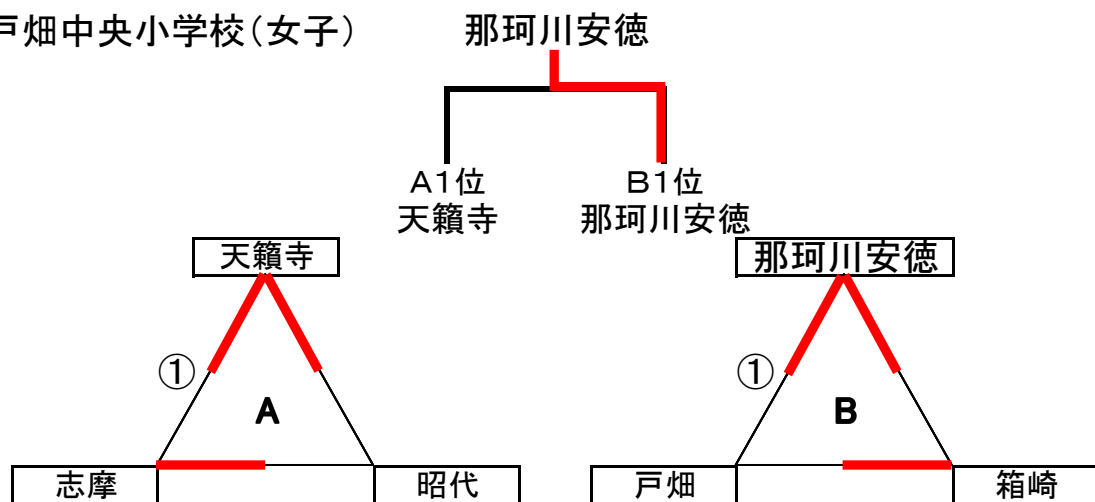

●戸畑中央小学校(女子)

A	対 戦			審判補助	B	対 戦			審判補助
①	天籟寺 (北九州)	23 - 21 21 - 18 0	志摩 (中部)	昭代 (筑後)	①	那珂川安徳 (中部)	21 - 9 21 - 12 0	戸畑 (北九州)	箱崎 (福岡)
②	志摩 (中部)	21 - 7 21 - 8 0	昭代 (筑後)	天籟寺 (北九州)	②	戸畑 (北九州)	8 - 21 7 - 21 0	箱崎 (福岡)	那珂川安徳 (中部)
③	天籟寺 (北九州)	21 - 8 21 - 7 0	昭代 (筑後)	志摩	③	那珂川安徳 (中部)	21 - 15 21 - 7 0	箱崎 (福岡)	戸畑 (北九州)
決勝	天籟寺 (北九州)	12 - 21 12 - 21 0	那珂川安徳 (中部)	各コート2位のチーム