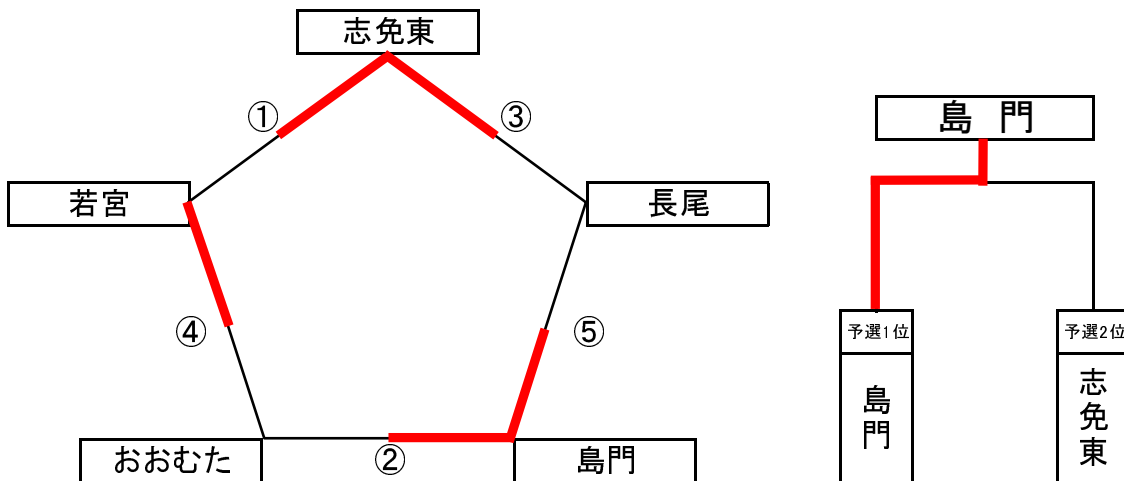

●島門小学校(女子)

	対 戦				審判補助	対 戦				審判補助			
①	志免東 (中部)	2	21 - 16 21 - 19 -	0	若宮 (筑豊)	長尾 (福岡)	④	若宮 (筑豊)	2	21 - 15 21 - 8 -	0	おおむた (筑後)	志免東 (中部)
②	おおむた (筑後)	0	6 - 21 5 - 21 -	2	島門 (北部)	若宮 (筑豊)	⑤	長尾 (福岡)	0	6 - 21 10 - 21 -	2	島門 (北部)	おおむた (筑後)
③	志免東 (中部)	2	21 - 15 21 - 16 -	0	長尾 (福岡)	島門 (北部)	決勝	島門 (北部)	2	21 - 10 21 - 8 -	0	志免東 (中部)	3位のチーム