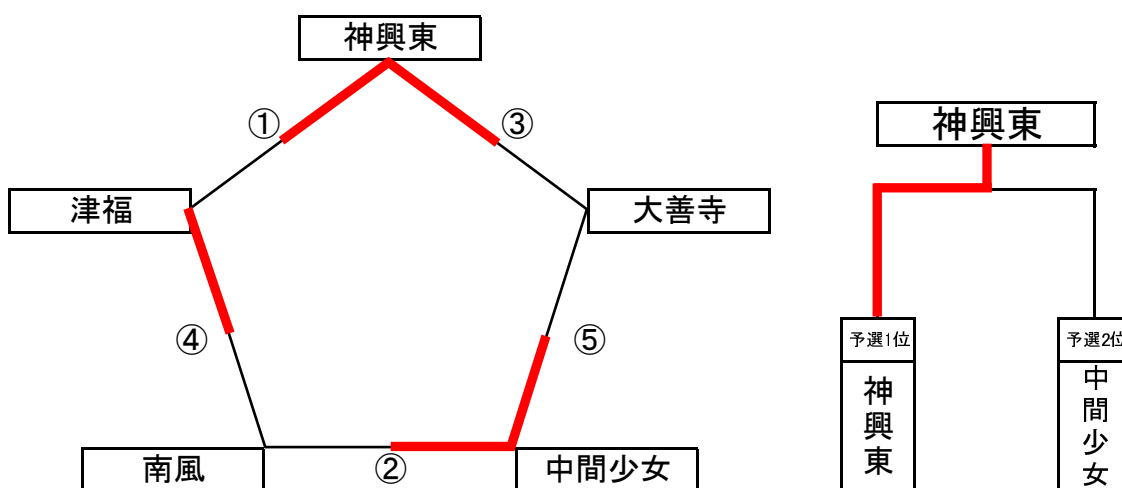

●山鹿小学校(女子)

	対 戦				審判補助	対 戦				審判補助			
①	神興東 (中部)	2	21 - 10 21 - 14	0	津福 (筑後)	大善寺 (筑後)	④	津福 (筑後)	2	21 - 4 22 - 20	0	南風 (中部)	神興東 (中部)
②	南風 (中部)	0	10 - 21 15 - 21	2	中間少女 (北部)	津福 (筑後)	⑤	大善寺 (筑後)	0	17 - 21 11 - 21	2	中間少女 (北部)	南風 (中部)
③	神興東 (中部)	2	21 - 9 21 - 6	0	大善寺 (筑後)	中間少女 (北部)	決勝	神興東 (中部)	2	21 - 17 21 - 15	0	中間少女 (北部)	3位のチーム