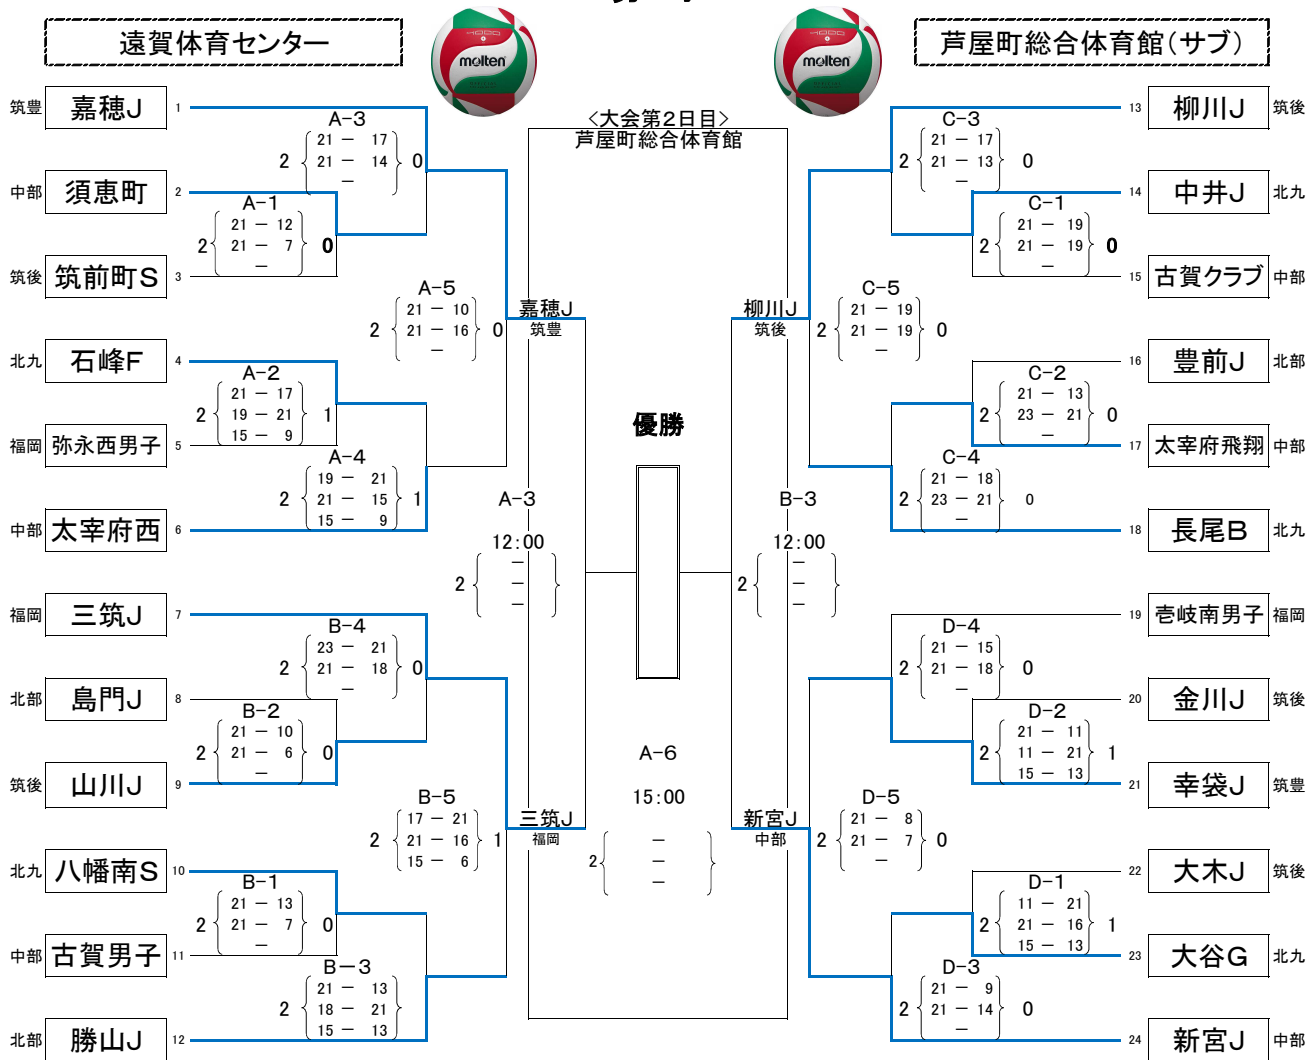

ファミリーマートカップ 第37回 全日本バレーボール小学生大会 福岡県大会

開催日 6月18日・25日

主会場 芦屋町総合体育館・遠賀体育センター

《 男子 》

《 男女混合 》

ファミリーマートカップ
第37回 全日本バレーボール小学生大会
福岡県大会

開催日 6月18日・25日 主会場 芦屋町総合体育館・遠賀体育センター

《 女子 》