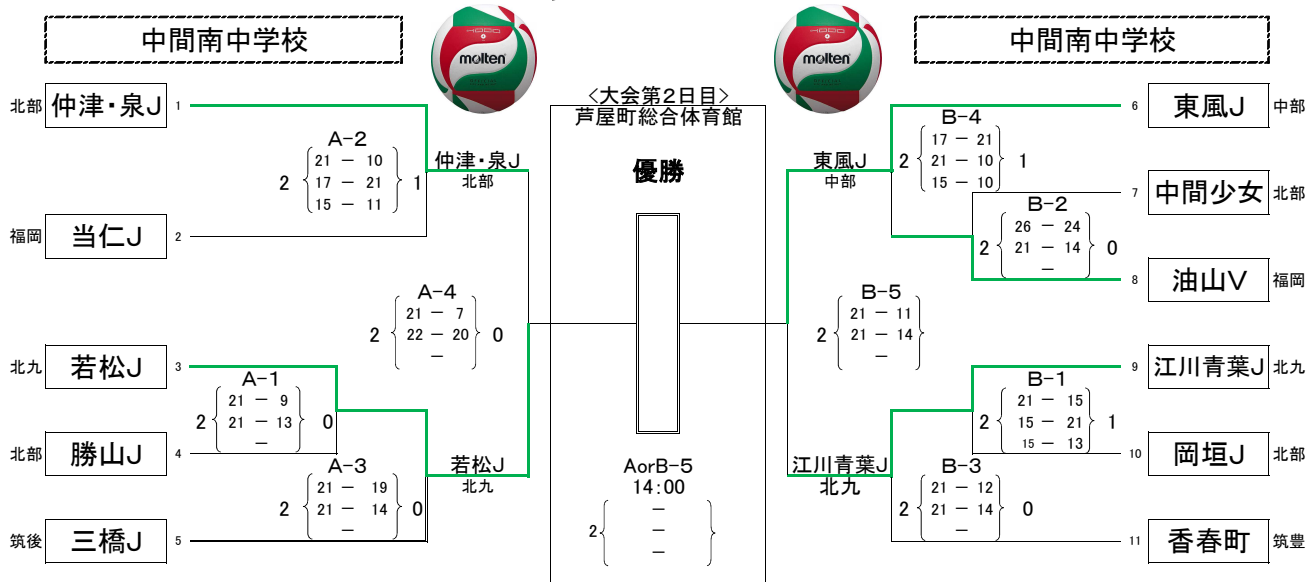

ファミリーマートカップ 第37回 全日本バレーボール小学生大会 福岡県大会

開催日 6月18日・25日

主会場 芦屋町総合体育館・遠賀体育センター

《 男子 》

《 男女混合 》

ファミリーマートカップ
第37回 全日本バレーボール小学生大会
福岡県大会

開催日 6月18日・25日 主会場 芦屋町総合体育館・遠賀体育センター

《 女子 》