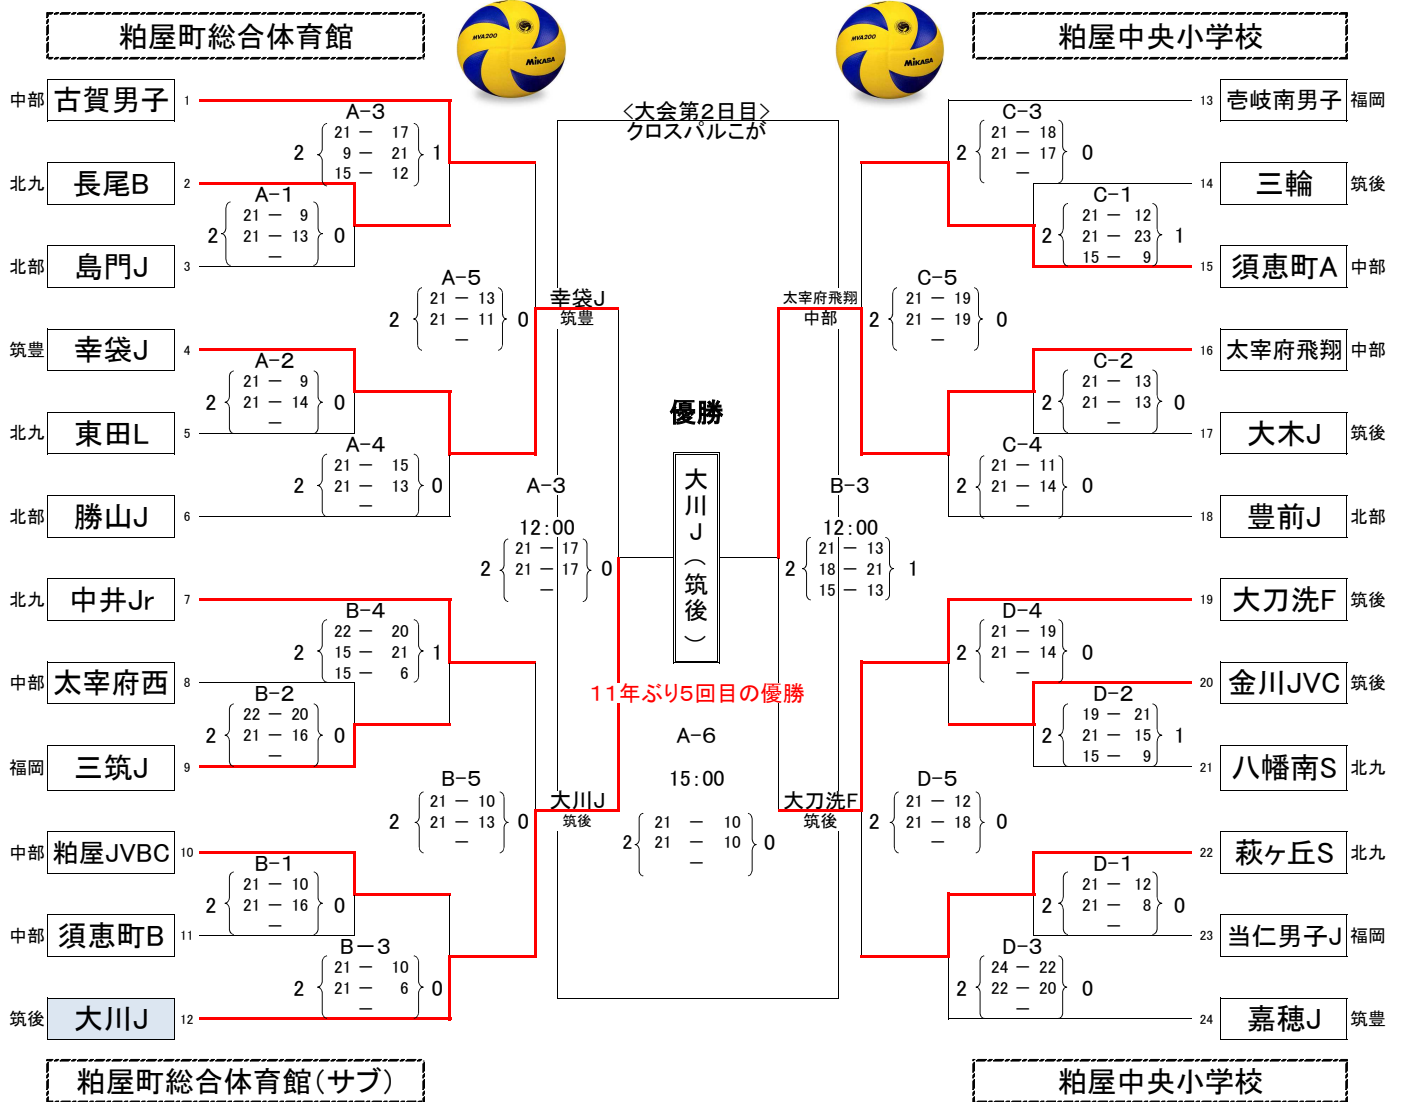

第38回 全日本バレーボール小学生大会 福岡県大会

開催日 6月17日・24日

主会場 粕屋町総合体育館・クロスパルこが

《 男子 》

《 男女混合 》

第38回 全日本バレーボール小学生大会 福岡県大会

開催日 6月17日・24日

主会場 粕屋町総合体育館・クロスパルこが

《 女子 》