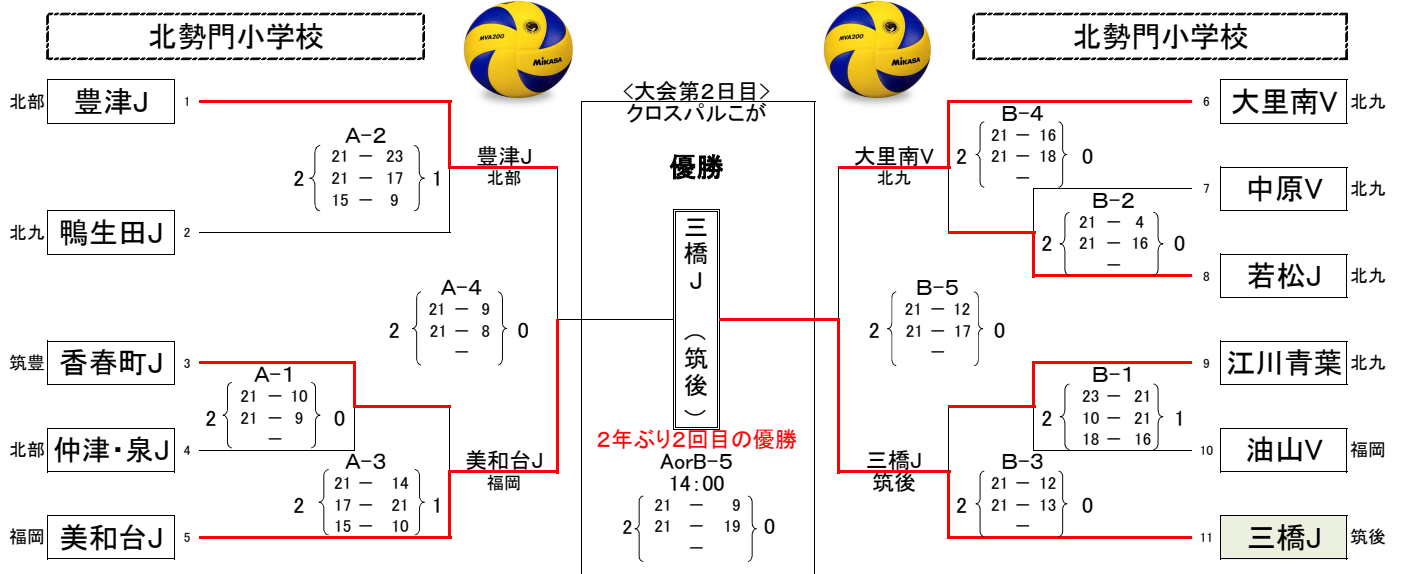

第38回 全日本バレーボール小学生大会 福岡県大会

開催日 6月17日・24日

主会場 粕屋町総合体育館・クロスパルこが

《 男子 》

《 男女混合 》

第38回 全日本バレーボール小学生大会 福岡県大会

開催日 6月17日・24日

主会場 粕屋町総合体育館・クロスパルこが

《 女子 》