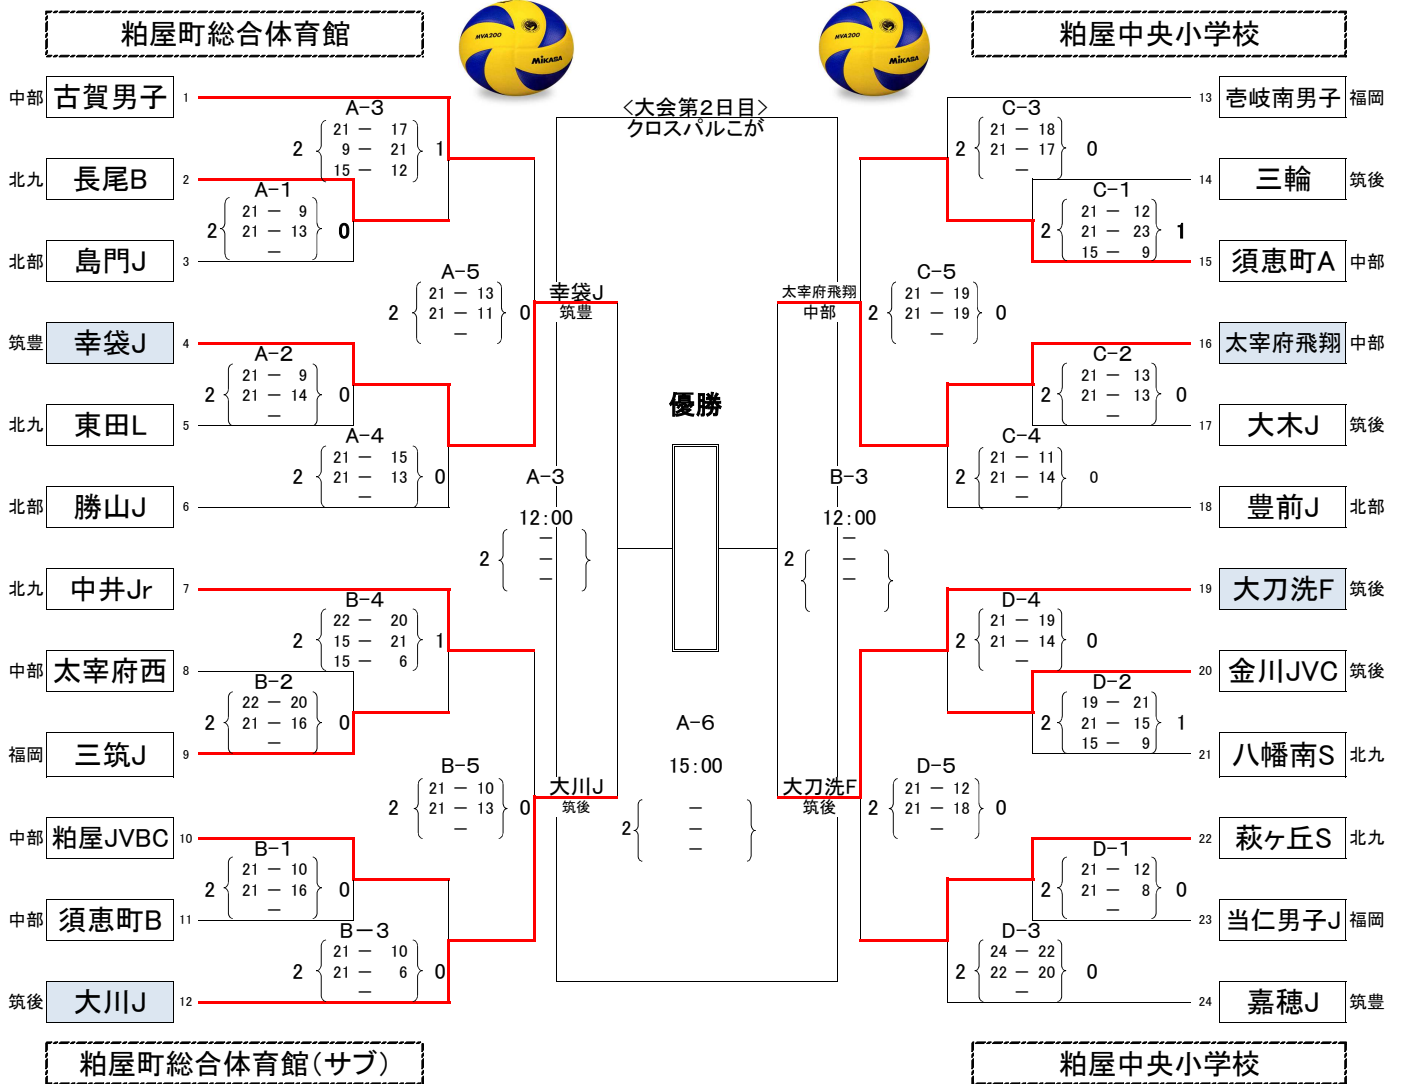

# 第38回 全日本バレーボール小学生大会 福岡県大会

開催日 6月17日・24日

主会場 粕屋町総合体育館・クロスパルこが

## 《 男子 》

# 第38回 全日本バレーボール小学生大会

## 福岡県大会

開催日 6月17日・24日

主会場 粕屋町総合体育館・クロスパルこが