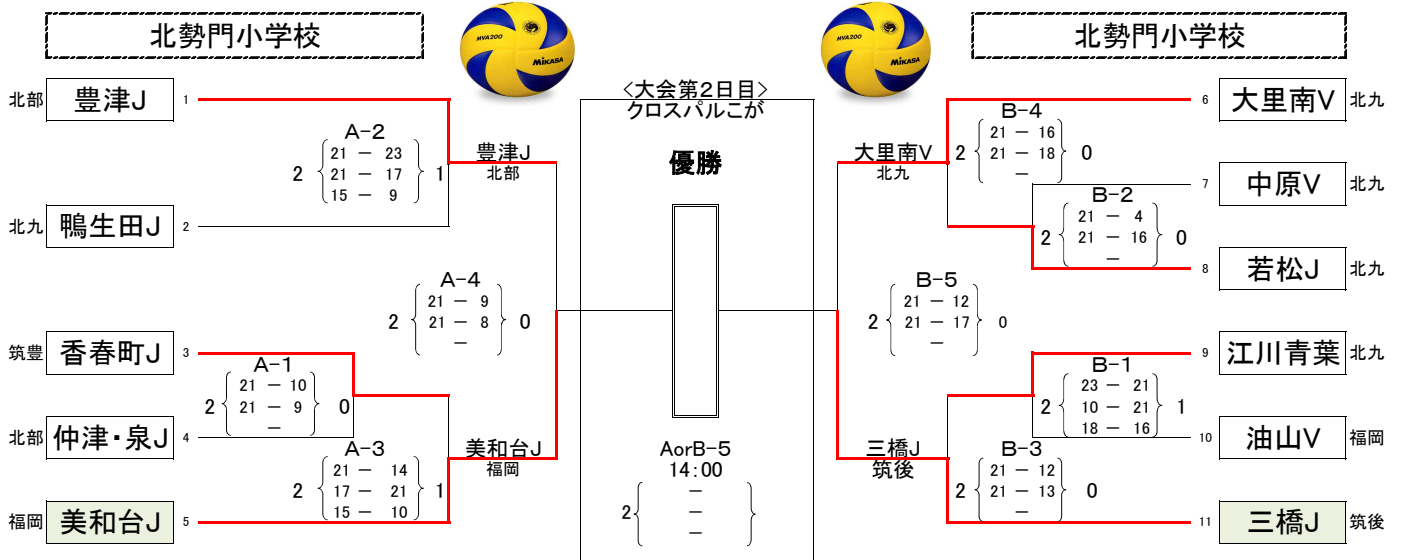

第38回 全日本バレーボール小学生大会 福岡県大会

開催日 6月17日・24日

主会場 粕屋町総合体育館・クロスパルこが

《 男子 》

《 男女混合 》