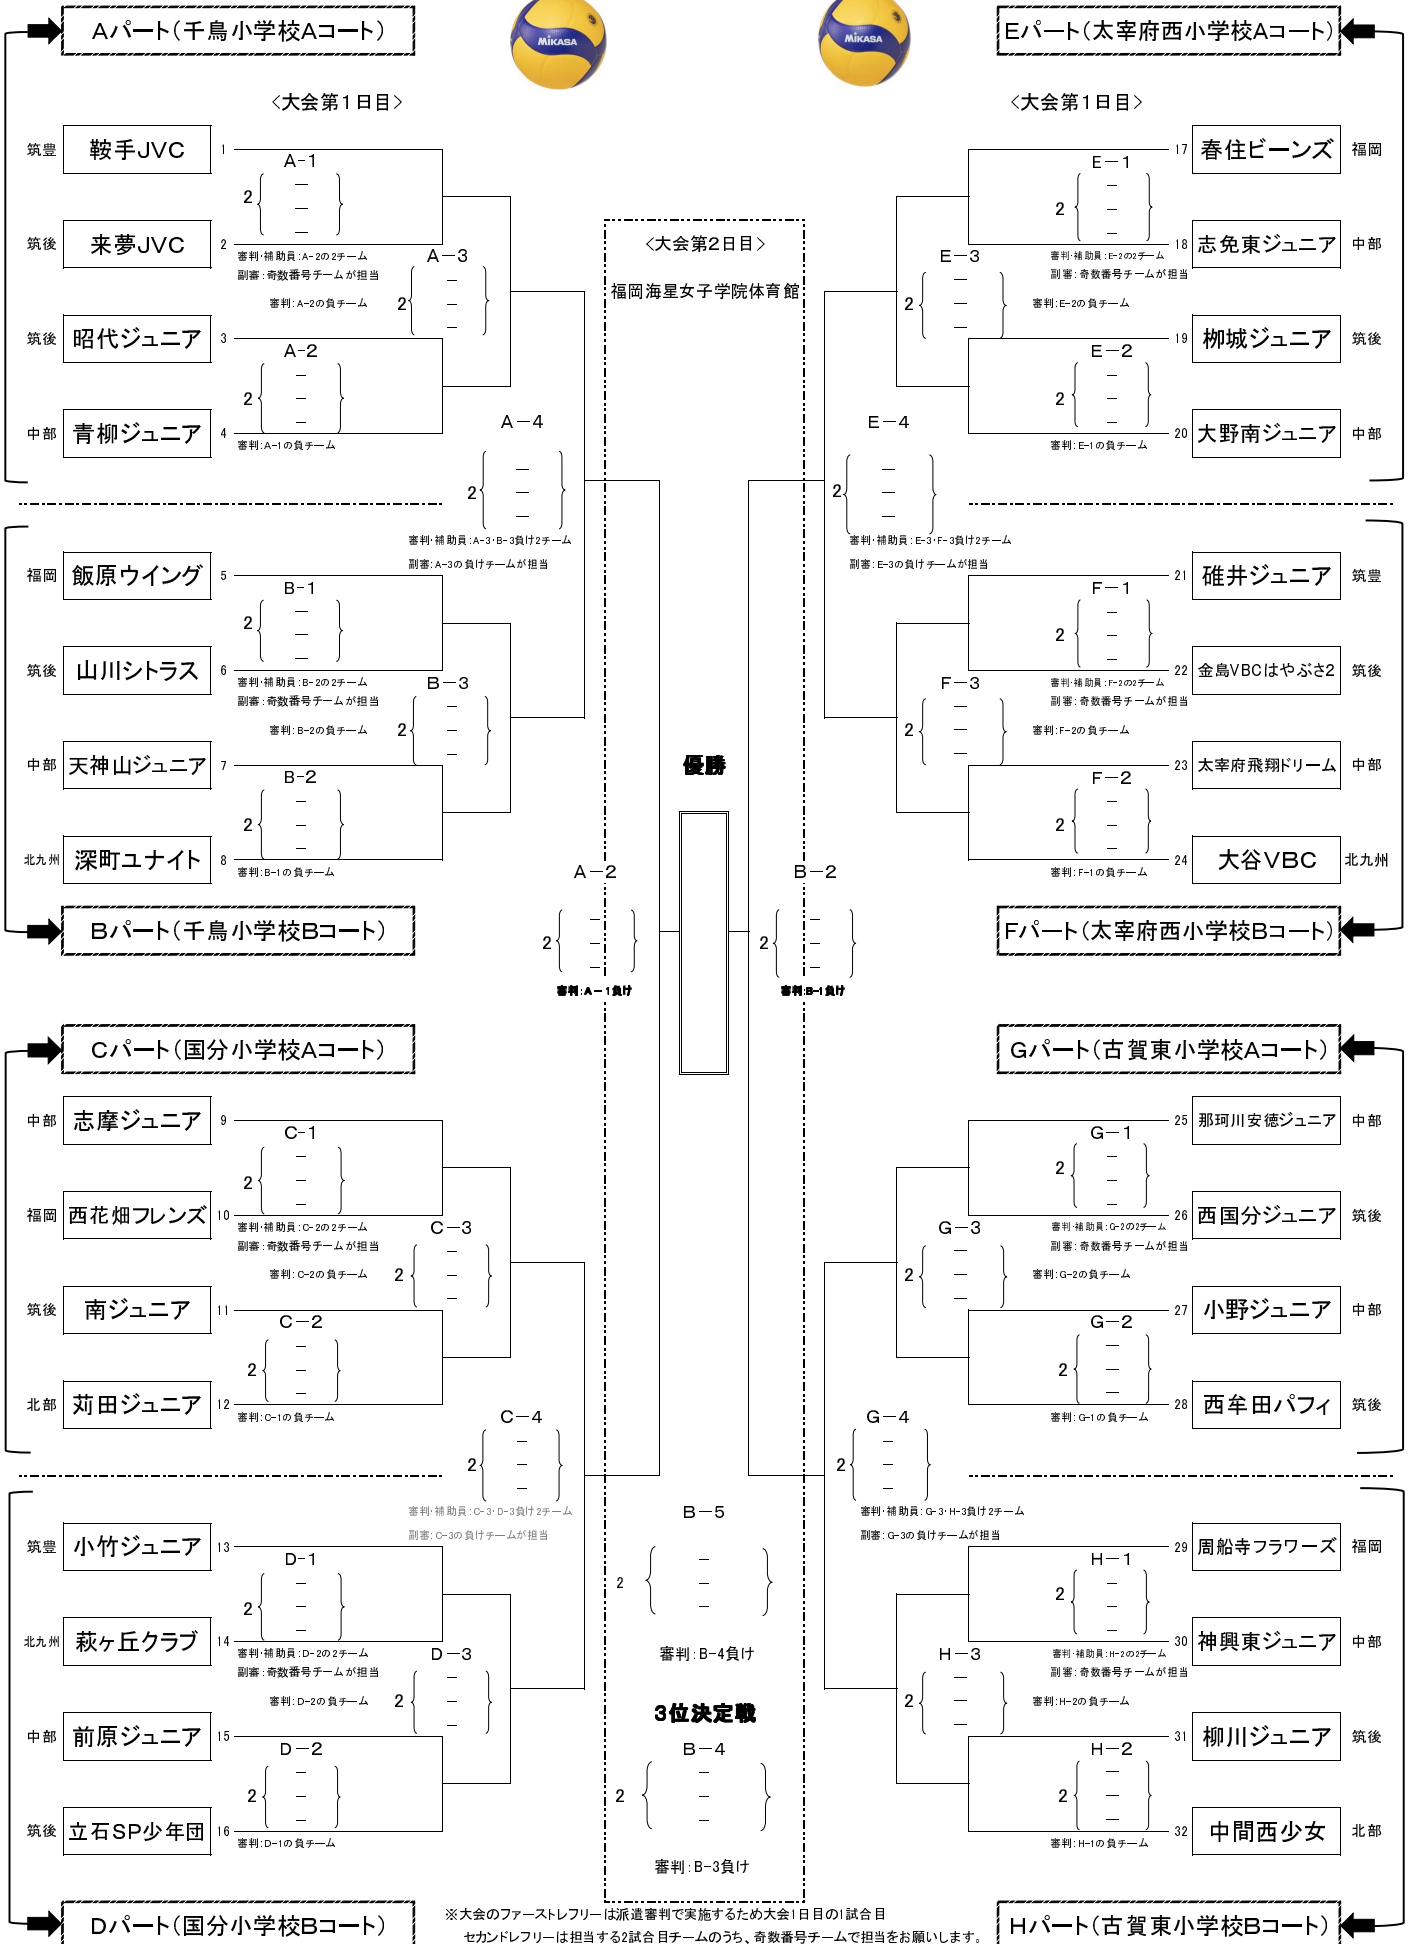

第43回全日本バレーボール小学生福岡県大会

開催日 6月18日・25日 主会場 福岡海星女子学院体育館

男子

混合

※大会のファーストレシーブは派遣審判で実施するため大会1日目の1試合目セカンドレシーブは担当する2試合目チームのうち、奇数番号チームで担当をお願いします。

第43回全日本バレーボール小学生福岡県大会

開催日 6月18日・25日 主会場 福岡海星女子学院体育館

女子