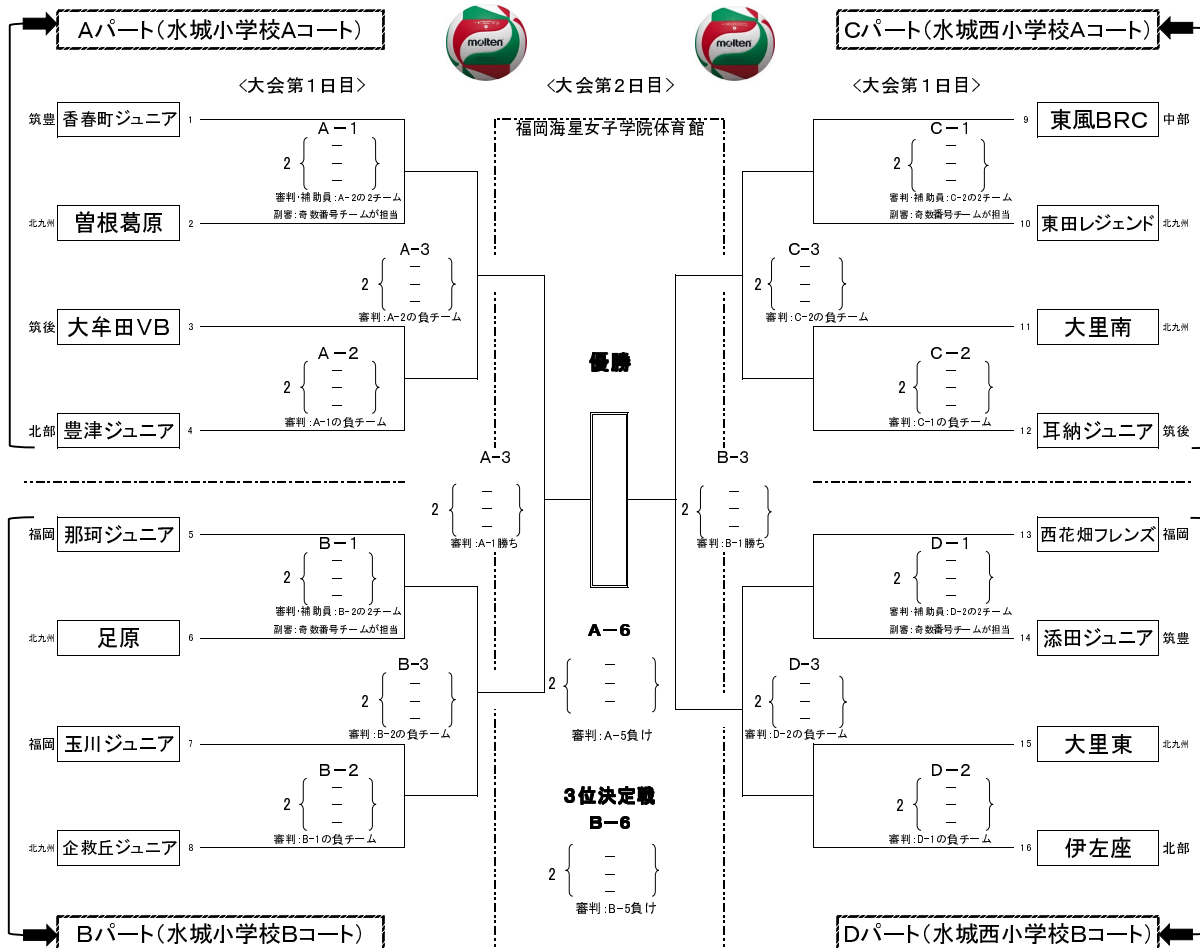

入場制限中

第43回全日本バレーボール小学生福岡県大会

『入場許可証』 確認中

入場許可証をお持ちの方以外は入場出来ません。

必ず、体育館内では首から下げて下さい。

体育館出入り時に確認します。

応援者 30名まで入場出来ます。

ご協力をお願いします。

第43回全日本バレーボール小学生福岡県大会

開催日 6月18日・25日 主会場 福岡海星女子学院体育館

男子

混合

※大会のファーストレシーブは派遣審判で実施するため大会1日目の1試合目セカンドレシーブは担当する2試合目チームのうち、奇数番号チームで担当をお願いします。

第43回全日本バレーボール小学生福岡県大会

開催日 6月18日・25日 主会場 福岡海星女子学院体育館

女子

※大会のファーストフリーは派遣審判で実施するため大会1日目の1試合目

セカンドフリーは担当する2試合目チームのうち、奇数番号チームで担当をお願いします。

※同じく4試合目については同一コートの3試合目負けチームでセカンドフリーの担当をお願いします。