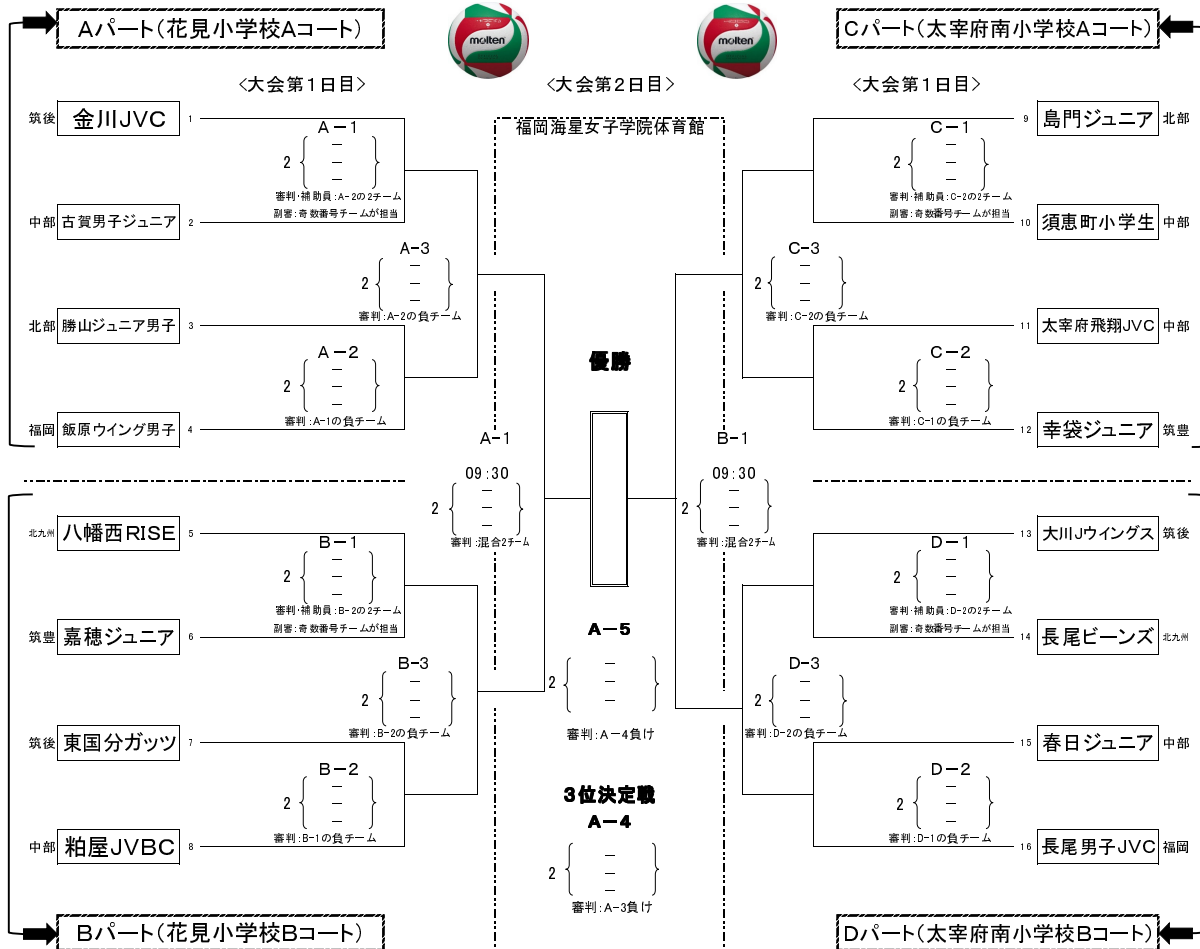

入場制限中

第43回全日本バレーボール小学生福岡県大会

『入場許可証』 確認中

入場許可証をお持ちの方以外は入場出来ません。

必ず、体育館内では首から下げて下さい。

体育館出入り時に確認します。

応援者 30名まで入場出来ます。

ご協力をお願いします。

第43回全日本バレーボール小学生福岡県大会

開催日 6月18日・25日 主会場 福岡海星女子学院体育館

男子

混合

※大会のファーストレシーブは派遣審判で実施するため大会1日目の1試合目セカンドレシーブは担当する2試合目チームのうち、奇数番号チームで担当をお願いします。

第43回全日本バレーボール小学生福岡県大会

開催日 6月18日・25日 主会場 福岡海星女子学院体育館

女子

※大会のファーストフリーは派遣審判で実施するため大会1日目の1試合目

セカンドフリーは担当する2試合目チームのうち、奇数番号チームで担当をお願いします。

※同じく4試合目については同一コートの3試合目負けチームでセカンドフリーの担当をお願いします。